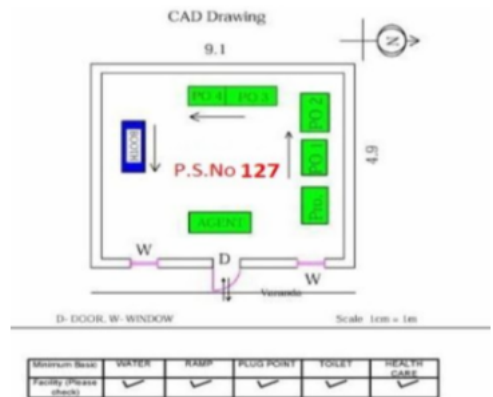

Google Map View

Polling Station Building Front View

Polling Station Front View

Cad View

Key MAP View

1 பெயர் : கிருஷ்ணவேணி கணவர் பெயர்: ஜெயராமன் வீட்டு எண் : 1 வயது : 61 பாலினம் : பெண் Photo is available	IYE2025732	2 பெயர் : அன்புமணி தந்தை பெயர்: ஜெயராமன் வீட்டு எண் : 1 வயது : 42 பாலினம் : ஆண் Photo is available	GMV1399625	3 பெயர் : கோவிந்தராஜ் தந்தை பெயர்: ஜெயராமன் வீட்டு எண் : 1 வயது : 41 பாலினம் : ஆண் Photo is available	IYE0137950
4 பெயர் : சங்கீதா கணவர் பெயர்: கதிர் பெருமாள் வீட்டு எண் : 1 வயது : 28 பாலினம் : பெண் Photo is available	IYE1266584	5 பெயர் : சிவமுருகன் தந்தை பெயர்: வடிவேல் வீட்டு எண் : 2 வயது : 53 பாலினம் : ஆண் Photo is available	GMV2694602	6 பெயர் : பசுவப்பன் தந்தை பெயர்: வரதராஜ் வீட்டு எண் : 2-1 வயது : 73 பாலினம் : ஆண் Photo is available	IYE2025740
7 பெயர் : பத்மாவதி கணவர் பெயர்: பசுவப்பன் வீட்டு எண் : 2-1 வயது : 65 பாலினம் : பெண் Photo is available	IYE2025757	8 பெயர் : மோகன் தந்தை பெயர்: பசுவப்பன் வீட்டு எண் : 2-1 வயது : 48 பாலினம் : ஆண் Photo is available	IYE2025765	9 பெயர் : சரவணன் தந்தை பெயர்: பசுவப்பன் வீட்டு எண் : 2-1 வயது : 48 பாலினம் : ஆண் Photo is available	GMV2725620
10 பெயர் : பொன்மலர் கணவர் பெயர்: சரவணன் வீட்டு எண் : 2/2 வயது : 27 பாலினம் : பெண் Photo is available	IYE2040707	11 பெயர் : நீலாவதி கணவர் பெயர்: வேங்கடேஷ் வீட்டு எண் : 2-34 வயது : 67 பாலினம் : பெண் Photo is available	IYE0041921	12 பெயர் : வெங்கடேஷ் தந்தை பெயர்: பெருமாள்செட்டியார் வீட்டு எண் : 2-34F2 வயது : 73 பாலினம் : ஆண் Photo is available	IYE0041913
13 பெயர் : கலாவதி கணவர் பெயர்: பழனிசாமி வீட்டு எண் : 3 வயது : 68 பாலினம் : பெண் Photo is available	IYE2025781	14 பெயர் : விஷ்ணுபிரியா கணவர் பெயர்: பாலசுப்ரமணி வீட்டு எண் : 3 வயது : 43 பாலினம் : பெண் Photo is available	GMV2691806	15 பெயர் : வெங்கடேஷ் பா தந்தை பெயர்: பாலசுப்ரமணி வீட்டு எண் : 3 வயது : 21 பாலினம் : ஆண் Photo is available	IYE2368793
16 பெயர் : சண்முகம் தந்தை பெயர்: குருசாமி வீட்டு எண் : 3-1 வயது : 73 பாலினம் : ஆண் Photo is available	GMV1663251	17 பெயர் : ராதா கணவர் பெயர்: சண்முகம் வீட்டு எண் : 3-1 வயது : 63 பாலினம் : பெண் Photo is available	GMV1668185	18 பெயர் : இந்திராஜ் தந்தை பெயர்: சண்முகம் வீட்டு எண் : 3-1 வயது : 43 பாலினம் : ஆண் Photo is available	GMV1668318
19 பெயர் : கவிப்ரியா தந்தை பெயர்: சண்முகராஜ் வீட்டு எண் : 3/37 வயது : 25 பாலினம் : பெண் Photo is available	IYE1471051	20 பெயர் : கிருஷ்ணம்மாள் கணவர் பெயர்: பழனிசெட்டி வீட்டு எண் : 4 வயது : 81 பாலினம் : பெண் Photo is available	IYE1174135	21 பெயர் : அம்பிகா கணவர் பெயர்: சுரேஷ்ராஜ் வீட்டு எண் : 4-1-21A வயது : 38 பாலினம் : பெண் Photo is available	IYE0695528
22 பெயர் : மணிமேகலை கணவர் பெயர்: காமராஜ் வீட்டு எண் : 4-8-11 வயது : 60 பாலினம் : பெண் Photo is available	IYE0042002	23 பெயர் : கதிரவன் தந்தை பெயர்: வரதராஜ் வீட்டு எண் : 6 வயது : 59 பாலினம் : ஆண் Photo is available	GMV3375862	24 பெயர் : லலிதா தந்தை பெயர்: கதிரவன் வீட்டு எண் : 6 வயது : 51 பாலினம் : பெண் Photo is available	GMV3375870
25 பெயர் : தங்கராஜ் தந்தை பெயர்: கதிரவன் வீட்டு எண் : 6 வயது : 33 பாலினம் : ஆண் Photo is available	IYE0695577	26 பெயர் : மம்தா கணவர் பெயர்: ராஜ்குமார் வீட்டு எண் : 6/4/5 வயது : 19 பாலினம் : பெண் Photo is available	IYE2514503	27 பெயர் : பவித்ரா தந்தை பெயர்: கணேசன் வீட்டு எண் : 6-5/8-11 வயது : 28 பாலினம் : பெண் Photo is available	IYE2101566
28 பெயர் : செல்வராஜ் தந்தை பெயர்: பழனிசாமி வீட்டு எண் : 7 வயது : 51 பாலினம் : ஆண் Photo is available	IYE0461764	29 பெயர் : கல்பனா கணவர் பெயர்: செல்வராஜ் வீட்டு எண் : 7 வயது : 44 பாலினம் : பெண் Photo is available	IYE0461756	30 பெயர் : சுரேகா தந்தை பெயர்: செல்வராஜ் வீட்டு எண் : 7-5 வயது : 22 பாலினம் : பெண் Photo is available	IYE2265312