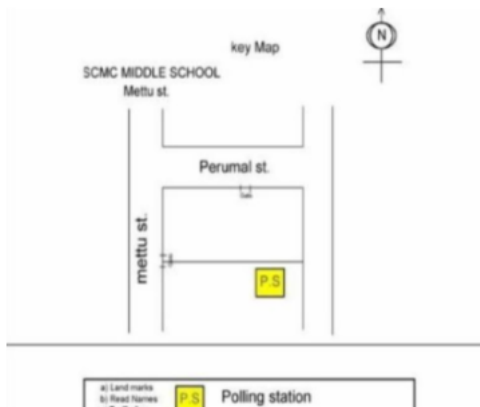

Google Map View

Polling Station Building Front View

Polling Station Front View

Cad View

Key MAP View

1 பெயர் : விஜயா கணவர் பெயர் : ராஜகோபால் வீட்டு எண் : 1 வயது : 68 பாலினம் : பெண் Photo is available	IYE2027043	2 பெயர் : குமார் தந்தை பெயர் : ராஜகோபால் வீட்டு எண் : 1 வயது : 48 பாலினம் : ஆண் Photo is available	IYE2027050	3 பெயர் : கலைச்செல்வி கணவர் பெயர் : குமார் வீட்டு எண் : 1 வயது : 40 பாலினம் : பெண் Photo is available	GMV2745735
4 பெயர் : கார்த்திகேயன் தங்கராஜ் தந்தை பெயர் : தங்கராஜ் வீட்டு எண் : 1/1 வயது : 23 பாலினம் : ஆண் Photo is available	IYE2188480	5 பெயர் : சுபாஷினி தந்தை பெயர் : குமார் வீட்டு எண் : 1/1 வயது : 21 பாலினம் : பெண் Photo is available	IYE2309904	6 பெயர் : சொர்ணபிரியா தங்கராஜ் தந்தை பெயர் : தமிழ்செல்வி வீட்டு எண் : 1-1- வயது : 27 பாலினம் : பெண் Photo is available	IYE1356070
7 பெயர் : தமிழ்செல்வி தங்கராஜ் கணவர் பெயர் : தங்கராஜ் வீட்டு எண் : 1-2 வயது : 46 பாலினம் : பெண் Photo is available	GMV1273010	8 பெயர் : எல்லம்மாள் கிருஷ்ணன் கணவர் பெயர் : கிருஷ்ணன் வீட்டு எண் : 1-2-a வயது : 76 பாலினம் : பெண் Photo is available	JYB2368504	9 பெயர் : வீரிசெட்டி தந்தை பெயர் : ஓபுளிசெட்டி வீட்டு எண் : 1-2-a வயது : 66 பாலினம் : ஆண் Photo is available	IYE2199685
10 பெயர் : சவுண்டம்மாள் கணவர் பெயர் : வீரிசெட்டி வீட்டு எண் : 1-2-a வயது : 52 பாலினம் : பெண் Photo is available	GMV1269679	11 பெயர் : சிவகுமார் தந்தை பெயர் : கிருஷ்ணன் வீட்டு எண் : 1-2-a வயது : 47 பாலினம் : ஆண் Photo is available	IYE0224915	12 பெயர் : ஆம்சவேணி கணவர் பெயர் : சிவகுமார் வீட்டு எண் : 1-2-a வயது : 46 பாலினம் : பெண் Photo is available	IYE0224923
13 பெயர் : லதா கணவர் பெயர் : சீனிவாசன் வீட்டு எண் : 1-2-a வயது : 36 பாலினம் : பெண் Photo is available	IYE0224881	14 பெயர் : பூங்கொடி கணவர் பெயர் : முனுசாமி வீட்டு எண் : 2 வயது : 51 பாலினம் : பெண் Photo is available	IYE2027084	15 பெயர் : பூபதி தந்தை பெயர் : முனுசாமி வீட்டு எண் : 2/138 வயது : 28 பாலினம் : ஆண் Photo is available	IYE1241579
S 16 பெயர் : சரண்யா தந்தை பெயர் : முனுசாமி வீட்டு எண் : 2/138 வயது : 26 பாலினம் : பெண் Photo is available	IYE2073989	17 பெயர் : சந்திரன் தந்தை பெயர் : ரங்கசாமி வீட்டு எண் : 3 வயது : 74 பாலினம் : ஆண் Photo is available	IYE2027092	18 பெயர் : ஜெயலட்சுமி கணவர் பெயர் : சந்திரன் வீட்டு எண் : 3 வயது : 71 பாலினம் : பெண் Photo is available	IYE2027100
19 பெயர் : பத்மநாபன் தந்தை பெயர் : சந்திரன் வீட்டு எண் : 3 வயது : 47 பாலினம் : ஆண் Photo is available	IYE2027118	20 பெயர் : கோமதி கணவர் பெயர் : பத்மநாபன் வீட்டு எண் : 3/1 வயது : 39 பாலினம் : பெண் Photo is available	IYE2130664	21 பெயர் : மனிகண்டன் தந்தை பெயர் : கோவிந்தன் வீட்டு எண் : 5 வயது : 37 பாலினம் : ஆண் Photo is available	IYE0086280
22 பெயர் : சீனிவாசன் தந்தை பெயர் : கோவிந்தன் வீட்டு எண் : 5 வயது : 37 பாலினம் : ஆண் Photo is available	IYE0086199	23 பெயர் : செல்வராஜ் தந்தை பெயர் : சித்துராஜ் வீட்டு எண் : 5/6 வயது : 61 பாலினம் : ஆண் Photo is available	IYE0949727	24 பெயர் : யுவராஜ் தந்தை பெயர் : ராஜதர்மன் வீட்டு எண் : 6 வயது : 45 பாலினம் : ஆண் Photo is available	IYE1293661
25 பெயர் : கோவிந்தராஜ் தந்தை பெயர் : ராஜதர்மன் வீட்டு எண் : 6 வயது : 41 பாலினம் : ஆண் Photo is available	IYE1329390	26 பெயர் : பிரியா கணவர் பெயர் : கோவிந்தராஜ் வீட்டு எண் : 6 வயது : 39 பாலினம் : பெண் Photo is available	IYE2373389	27 பெயர் : சாந்தா கணவர் பெயர் : யுவராஜ் வீட்டு எண் : 6 வயது : 31 பாலினம் : பெண் Photo is available	IYE1329267
28 பெயர் : சாரதா கணவர் பெயர் : சுப்ரமணி வீட்டு எண் : 6-1/5-7 வயது : 61 பாலினம் : பெண் Photo is available	IYE1869973	29 பெயர் : தனபால் தந்தை பெயர் : சுப்ரமணி வீட்டு எண் : 6-1/5-7 வயது : 46 பாலினம் : ஆண் Photo is available	GMV1277540	30 பெயர் : வெங்கடேஷ் தந்தை பெயர் : தண்டபாணி வீட்டு எண் : 6-2 வயது : 27 பாலினம் : ஆண் Photo is available	IYE1356054