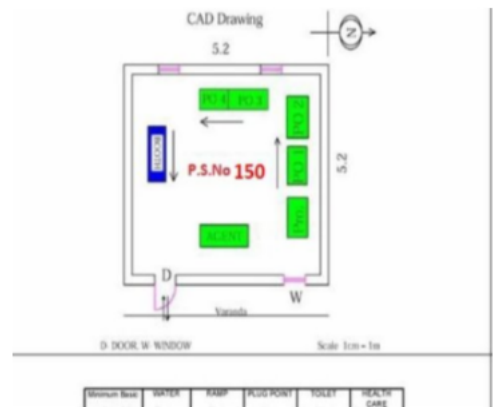

Google Map View

Polling Station Building Front View

Polling Station Front View

Cad View

Key MAP View

1 பெயர் : விஜயா கணவர் பெயர் : ராஜகோபால் வீட்டு எண் : 1 வயது : 68 பாலினம் : பெண் Photo is available	IYE2027043	2 பெயர் : குமார் தந்தை பெயர் : ராஜகோபால் வீட்டு எண் : 1 வயது : 48 பாலினம் : ஆண் Photo is available	IYE2027050	3 பெயர் : கலைச்செல்வி கணவர் பெயர் : குமார் வீட்டு எண் : 1 வயது : 40 பாலினம் : பெண் Photo is available	GMV2745735
4 பெயர் : கார்த்திகேயன் தங்கராஜ் தந்தை பெயர் : தங்கராஜ் வீட்டு எண் : 1/1 வயது : 23 பாலினம் : ஆண் Photo is available	IYE2188480	5 பெயர் : சுபாஷினி தந்தை பெயர் : குமார் வீட்டு எண் : 1/1 வயது : 21 பாலினம் : பெண் Photo is available	IYE2309904	6 பெயர் : சொர்ணபிரியா தங்கராஜ் தந்தை பெயர் : தமிழ்செல்வி வீட்டு எண் : 1-1- வயது : 27 பாலினம் : பெண் Photo is available	IYE1356070
7 பெயர் : தமிழ்செல்வி தங்கராஜ் கணவர் பெயர் : தங்கராஜ் வீட்டு எண் : 1-2 வயது : 46 பாலினம் : பெண் Photo is available	GMV1273010	8 பெயர் : எல்லம்மாள் கிருஷ்ணன் கணவர் பெயர் : கிருஷ்ணன் வீட்டு எண் : 1-2-a வயது : 76 பாலினம் : பெண் Photo is available	JYB2368504	9 பெயர் : வீரிசெட்டி தந்தை பெயர் : ஓபுளிசெட்டி வீட்டு எண் : 1-2-a வயது : 66 பாலினம் : ஆண் Photo is available	IYE2199685
10 பெயர் : சவுண்டம்மாள் கணவர் பெயர் : வீரிசெட்டி வீட்டு எண் : 1-2-a வயது : 52 பாலினம் : பெண் Photo is available	GMV1269679	11 பெயர் : சிவகுமார் தந்தை பெயர் : கிருஷ்ணன் வீட்டு எண் : 1-2-a வயது : 47 பாலினம் : ஆண் Photo is available	IYE0224915	12 பெயர் : ஆம்சவேணி கணவர் பெயர் : சிவகுமார் வீட்டு எண் : 1-2-a வயது : 46 பாலினம் : பெண் Photo is available	IYE0224923
13 பெயர் : லதா கணவர் பெயர் : சீனிவாசன் வீட்டு எண் : 1-2-a வயது : 36 பாலினம் : பெண் Photo is available	IYE0224881	14 பெயர் : பூங்கொடி கணவர் பெயர் : முனுசாமி வீட்டு எண் : 2 வயது : 51 பாலினம் : பெண் Photo is available	IYE2027084	15 பெயர் : பூபதி தந்தை பெயர் : முனுசாமி வீட்டு எண் : 2/138 வயது : 28 பாலினம் : ஆண் Photo is available	IYE1241579
S 16 பெயர் : சரண்யா தந்தை பெயர் : முனுசாமி வீட்டு எண் : 2/138 வயது : 26 பாலினம் : பெண் Photo is available	IYE2073989	17 பெயர் : சந்திரன் தந்தை பெயர் : ரங்கசாமி வீட்டு எண் : 3 வயது : 74 பாலினம் : ஆண் Photo is available	IYE2027092	18 பெயர் : ஜெயலட்சுமி கணவர் பெயர் : சந்திரன் வீட்டு எண் : 3 வயது : 71 பாலினம் : பெண் Photo is available	IYE2027100
19 பெயர் : பத்மநாபன் தந்தை பெயர் : சந்திரன் வீட்டு எண் : 3 வயது : 47 பாலினம் : ஆண் Photo is available	IYE2027118	20 பெயர் : கோமதி கணவர் பெயர் : பத்மநாபன் வீட்டு எண் : 3/1 வயது : 39 பாலினம் : பெண் Photo is available	IYE2130664	21 பெயர் : மனிகண்டன் தந்தை பெயர் : கோவிந்தன் வீட்டு எண் : 5 வயது : 37 பாலினம் : ஆண் Photo is available	IYE0086280
22 பெயர் : சீனிவாசன் தந்தை பெயர் : கோவிந்தன் வீட்டு எண் : 5 வயது : 37 பாலினம் : ஆண் Photo is available	IYE0086199	23 பெயர் : செல்வராஜ் தந்தை பெயர் : சித்துராஜ் வீட்டு எண் : 5/6 வயது : 61 பாலினம் : ஆண் Photo is available	IYE0949727	24 பெயர் : யுவராஜ் தந்தை பெயர் : ராஜதர்மன் வீட்டு எண் : 6 வயது : 45 பாலினம் : ஆண் Photo is available	IYE1293661
25 பெயர் : கோவிந்தராஜ் தந்தை பெயர் : ராஜதர்மன் வீட்டு எண் : 6 வயது : 41 பாலினம் : ஆண் Photo is available	IYE1329390	26 பெயர் : பிரியா கணவர் பெயர் : கோவிந்தராஜ் வீட்டு எண் : 6 வயது : 39 பாலினம் : பெண் Photo is available	IYE2373389	27 பெயர் : சாந்தா கணவர் பெயர் : யுவராஜ் வீட்டு எண் : 6 வயது : 31 பாலினம் : பெண் Photo is available	IYE1329267
28 பெயர் : சாரதா கணவர் பெயர் : சுப்ரமணி வீட்டு எண் : 6-1/5-7 வயது : 61 பாலினம் : பெண் Photo is available	IYE1869973	29 பெயர் : தனபால் தந்தை பெயர் : சுப்ரமணி வீட்டு எண் : 6-1/5-7 வயது : 46 பாலினம் : ஆண் Photo is available	GMV1277540	30 பெயர் : வெங்கடேஷ் தந்தை பெயர் : தண்டபாணி வீட்டு எண் : 6-2 வயது : 27 பாலினம் : ஆண் Photo is available	IYE1356054