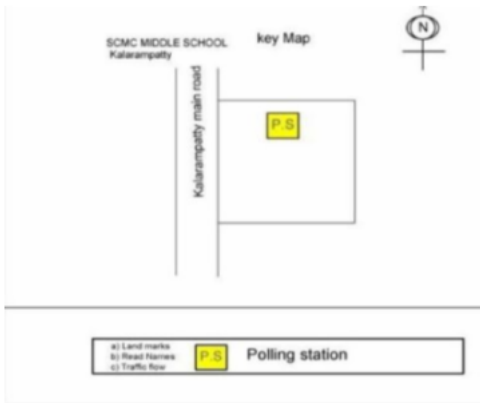

Google Map View

Polling Station Building Front View

Polling Station Front View

Cad View

Key MAP View

1 பெயர் : ஜனார்த்தனன் தந்தை பெயர் : கோபால் வீட்டு எண் : 1/1 வயது : 37 பாலினம் : ஆண் Photo is available IYE0139048	2 பெயர் : கௌதம் பெருமாள் தந்தை பெயர் : குணசேகரன் வீட்டு எண் : 1/1 வயது : 32 பாலினம் : ஆண் Photo is available IYE0925933	3 பெயர் : வினிதா கணவர் பெயர் : ஜனார்த்தனன் வீட்டு எண் : 1/1 வயது : 30 பாலினம் : பெண் Photo is available IYE1500529
4 பெயர் : குமுதா கணவர் பெயர் : சந்திரமோகன் வீட்டு எண் : 1/8 வயது : 61 பாலினம் : பெண் Photo is available IYE2282465	5 பெயர் : உஷா தந்தை பெயர் : மோகன் வீட்டு எண் : 1 ஏ வயது : 26 பாலினம் : பெண் Photo is available IYE1457670	6 பெயர் : மகேஸ்வரி கணவர் பெயர் : கோவிந்தராஜ் வீட்டு எண் : 1-ஏ/2-6 வயது : 39 பாலினம் : பெண் Photo is available IYE2351138
7 பெயர் : கோவிந்தராஜ் ஓ தந்தை பெயர் : ஓபுளியசெட்டி வீட்டு எண் : 1ஏ/26 வயது : 44 பாலினம் : ஆண் Photo is available IYE2369247	8 பெயர் : கவிதா கணவர் பெயர் : குணசேகரன் வீட்டு எண் : 3-1 வயது : 45 பாலினம் : பெண் Photo is available IYE2190957	9 பெயர் : தனுஷ் தந்தை பெயர் : குணசேகரன் வீட்டு எண் : 3/1 வயது : 25 பாலினம் : ஆண் Photo is available IYE2369635
10 பெயர் : சுப்பிரமணி தங்கவேல் தந்தை பெயர் : தங்கவேல் வீட்டு எண் : 3/4 வயது : 59 பாலினம் : ஆண் Photo is available IYE2423796	11 பெயர் : மல்லிகா சுப்பிரமணி கணவர் பெயர் : சுப்பிரமணி வீட்டு எண் : 3/4 வயது : 45 பாலினம் : பெண் Photo is available IYE2423770	12 பெயர் : கவிதா கணவர் பெயர் : சண்முகம் வீட்டு எண் : 3-4 வயது : 41 பாலினம் : பெண் Photo is available IYE0822296
13 பெயர் : விக்னேஷ்வரன் தந்தை பெயர் : சுப்ரமணி வீட்டு எண் : 3/4 வயது : 28 பாலினம் : ஆண் Photo is available IYE2270213	14 பெயர் : மகேஸ்வரி கணவர் பெயர் : கனகராஜ் வீட்டு எண் : 3/ஏ வயது : 29 பாலினம் : பெண் Photo is available IYE2396778	15 பெயர் : தனக்கோட்டி தந்தை பெயர் : ஓபுளியசெட்டியார் வீட்டு எண் : 4 வயது : 61 பாலினம் : ஆண் Photo is available IYE0190066
16 பெயர் : ஜீவா கணவர் பெயர் : தனக்கோட்டி வீட்டு எண் : 4 வயது : 56 பாலினம் : பெண் Photo is available IYE0190041	17 பெயர் : சண்முகம் தந்தை பெயர் : தங்கவேலு வீட்டு எண் : 4 வயது : 49 பாலினம் : ஆண் Photo is available IYE2029254	18 பெயர் : சாந்தா கணவர் பெயர் : ஓபுளியசெட்டியார் வீட்டு எண் : 4-3 வயது : 69 பாலினம் : பெண் Photo is available IYE0946376
19 பெயர் : ராஜேஷ்வரி கணவர் பெயர் : சித்தராஜ் வீட்டு எண் : 5/2-ஏ வயது : 55 பாலினம் : பெண் Photo is available IYE1544618	20 பெயர் : ஜெய்கணேஷ் ராஜ்குமார் தந்தை பெயர் : சிவக்குமார் வீட்டு எண் : 5-3a வயது : 33 பாலினம் : ஆண் Photo is available IYE0946335	21 பெயர் : சிவகுமார் தந்தை பெயர் : பழனிசாமி வீட்டு எண் : 6 வயது : 60 பாலினம் : ஆண் Photo is available GMV1688902
22 பெயர் : மஞ்சளா கணவர் பெயர் : சிவகுமார் வீட்டு எண் : 6 வயது : 52 பாலினம் : பெண் Photo is available GMV1688860	23 பெயர் : விஜயா கணவர் பெயர் : ஜெகநாதன் வீட்டு எண் : 6-1-3A வயது : 84 பாலினம் : பெண் Photo is available IYE2029270	24 பெயர் : கௌசல்யா கணவர் பெயர் : வரதராஜன் வீட்டு எண் : 6-1-3A வயது : 52 பாலினம் : பெண் Photo is available GMV2686335
25 பெயர் : வரதராஜன் தந்தை பெயர் : ஜெகநாதன் வீட்டு எண் : 6-1-3-A வயது : 57 பாலினம் : ஆண் Photo is available IYE2029262	26 பெயர் : கீதிரியா தந்தை பெயர் : வரதராஜன் வீட்டு எண் : 6-1-3-ஏ வயது : 26 பாலினம் : பெண் Photo is available IYE2129468	27 பெயர் : ஜெயக்குமார் தந்தை பெயர் : சோமசுந்தரம் வீட்டு எண் : 6-2 வயது : 54 பாலினம் : ஆண் Photo is available IYE2029288
28 பெயர் : பிரேமா கணவர் பெயர் : ஜெயக்குமார் வீட்டு எண் : 6-2 வயது : 45 பாலினம் : பெண் Photo is available GMV1400498	29 பெயர் : மகாலிங்கம் தந்தை பெயர் : முத்தையா வீட்டு எண் : 6-3 வயது : 73 பாலினம் : ஆண் Photo is available GMV2736833	30 பெயர் : பாப்பாத்தி கணவர் பெயர் : மகாலிங்கம் வீட்டு எண் : 6-3 வயது : 65 பாலினம் : பெண் Photo is available GMV2736858