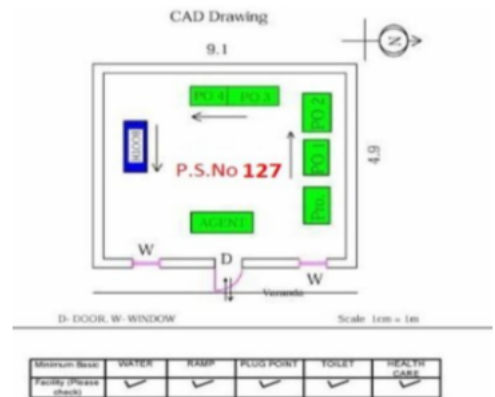

Google Map View

Polling Station Building Front View

Polling Station Front View

Cad View

Key MAP View

1 பெயர் : தேன்மொழி கணவர் பெயர்: லக்ஷ்மிகாந்தன் வீட்டு எண் : 1/2 வயது : 70 பாலினம் : பெண் Photo is available IYE2319614	2 பெயர் : ஜெகந்நாதன் தந்தை பெயர்: கந்தசாமி வீட்டு எண் : 1A வயது : 43 பாலினம் : ஆண் Photo is available IYE0042648	3 பெயர் : கோகிலா கணவர் பெயர்: அண்ணாமலை வீட்டு எண் : 1A வயது : 41 பாலினம் : பெண் Photo is available IYE0946491
4 பெயர் : உமா கணவர் பெயர்: ஜெகந்நாதன் வீட்டு எண் : 1A வயது : 34 பாலினம் : பெண் Photo is available IYE0583641	5 பெயர் : லோகாநந்தன் தந்தை பெயர்: வேலுமணி வீட்டு எண் : 1A-19 வயது : 30 பாலினம் : ஆண் Photo is available IYE1094622	6 பெயர் : பசுபதி தந்தை பெயர்: பச்சமுத்து வீட்டு எண் : 1B வயது : 30 பாலினம் : ஆண் Photo is available IYE0946434
7 பெயர் : தங்கராஜ் தந்தை பெயர்: பொன்னுசாமி வீட்டு எண் : 1E வயது : 56 பாலினம் : ஆண் Photo is available GMV2749356	8 பெயர் : கிருஷ்ணராஜ் தந்தை பெயர்: கோவிந்தராஜ் வீட்டு எண் : 3-3 வயது : 49 பாலினம் : ஆண் Photo is available GMV2713824	9 பெயர் : கீதா கணவர் பெயர்: கிருஷ்ணராஜ் வீட்டு எண் : 3-3 வயது : 46 பாலினம் : பெண் Photo is available GMV2683795
10 பெயர் : மூர்த்தி தந்தை பெயர்: பன்னீர் செல்வம் வீட்டு எண் : 4 வயது : 29 பாலினம் : ஆண் Photo is available IYE1242015	11 பெயர் : விஜய் ப தந்தை பெயர்: பன்னீர்செல்வம் வீட்டு எண் : 4/16ஏ வயது : 27 பாலினம் : ஆண் Photo is available IYE2482008	12 பெயர் : பாப்பம்மா கு கணவர் பெயர்: குப்புசாமி வீட்டு எண் : 5/19 வயது : 61 பாலினம் : பெண் Photo is available IYE2280949
13 பெயர் : ராமன் கு தந்தை பெயர்: குப்புசாமி வீட்டு எண் : 5/19 வயது : 49 பாலினம் : ஆண் Photo is available IYE2280915	14 பெயர் : மகேஸ்வரி ரா கணவர் பெயர்: ராமன் வீட்டு எண் : 5/19 வயது : 44 பாலினம் : பெண் Photo is available IYE2280923	15 பெயர் : தேவிப்பிரியா ரா தந்தை பெயர்: ராமன் வீட்டு எண் : 5/19 வயது : 25 பாலினம் : பெண் Photo is available IYE2280931
16 பெயர் : பழனிசாமி தந்தை பெயர்: கலிங்கன் வீட்டு எண் : 6 வயது : 53 பாலினம் : ஆண் Photo is available GMV1272822	17 பெயர் : சுகாசினி தந்தை பெயர்: குப்புராஜ் வீட்டு எண் : 6-4I வயது : 30 பாலினம் : பெண் Photo is available IYE1094739	18 பெயர் : குப்புராஜ் தந்தை பெயர்: ராமசாமி வீட்டு எண் : 6/4 ஐ 8 வயது : 69 பாலினம் : ஆண் Photo is available IYE2029833
19 பெயர் : அலமேலு கணவர் பெயர்: குப்புராஜ் வீட்டு எண் : 6/4 ஐ 8 வயது : 50 பாலினம் : பெண் Photo is available GMV2693679	20 பெயர் : செல்வராஜ் தந்தை பெயர்: கோவிந்தராஜ் வீட்டு எண் : 7 வயது : 64 பாலினம் : ஆண் Photo is available IYE1032655	21 பெயர் : சாந்தி கணவர் பெயர்: கணேசன் வீட்டு எண் : 7-1 வயது : 61 பாலினம் : பெண் Photo is available GMV1425867
S 22 பெயர் : மீனா கணவர் பெயர்: ரங்கராஜ் வீட்டு எண் : 7-1 வயது : 49 பாலினம் : பெண் Photo is available GMV2687044	23 பெயர் : பெரியசாமி தந்தை பெயர்: கணேசன் வீட்டு எண் : 7-1 வயது : 39 பாலினம் : ஆண் Photo is available GMV2729291	24 பெயர் : குப்புராஜ் தந்தை பெயர்: அமிர்தலிங்கம் வீட்டு எண் : 7-1 வயது : 34 பாலினம் : ஆண் Photo is available IYE0555011
25 பெயர் : ராஜராஜேஸ்வரி கணவர் பெயர்: பெரியசாமி வீட்டு எண் : 7-1 வயது : 34 பாலினம் : பெண் Photo is available IYE0946954	26 பெயர் : பாலகிருஷ்ணன் தந்தை பெயர்: ரங்கராஜ் வீட்டு எண் : 7-1/4சீ வயது : 26 பாலினம் : ஆண் Photo is available IYE1472984	27 பெயர் : சந்தோஷ் குமார் தந்தை பெயர்: ரங்கராஜ் வீட்டு எண் : 7-1-4ளீ வயது : 22 பாலினம் : ஆண் Photo is available IYE2275113
28 பெயர் : ரங்கராஜ் தந்தை பெயர்: சந்திரன் வீட்டு எண் : 7-1/4-சி வயது : 56 பாலினம் : ஆண் Photo is available GMV2687010	29 பெயர் : அமிர்தலிங்கம் தந்தை பெயர்: நடேசபண்டாரம் வீட்டு எண் : 7-2 வயது : 71 பாலினம் : ஆண் Photo is available IYE2030740	30 பெயர் : உமா கணவர் பெயர்: அமிர்தலிங்கம் வீட்டு எண் : 7-2 வயது : 61 பாலினம் : பெண் Photo is available IYE2030757