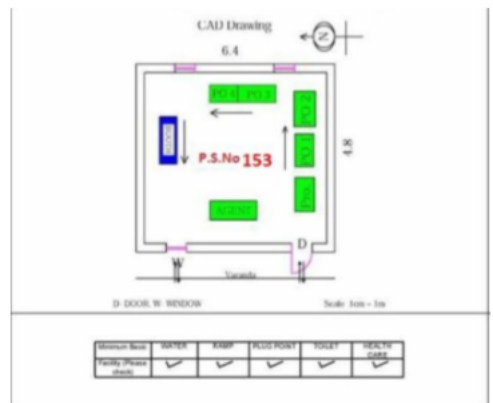

Google Map View

Polling Station Building Front View

Polling Station Front View

Cad View

Key MAP View

1 பெயர் : மணிகண்டன் தந்தை பெயர்: சுந்தர்ராஜ் வீட்டு எண் : 1 வயது : 39 பாலினம் : ஆண்	GMV2693877 Photo is available	2 பெயர் : ரேணுகா தந்தை பெயர்: சண்முகசுந்தரம் வீட்டு எண் : 2 வயது : 28 பாலினம் : பெண்	IYE1242247 Photo is available	3 பெயர் : சண்முகசுந்தரம் தந்தை பெயர்: நாகராஜன் வீட்டு எண் : 2-1 வயது : 55 பாலினம் : ஆண்	IYE0698506 Photo is available
4 பெயர் : சாருமதி கணவர் பெயர்: சண்முகசுந்தரம் வீட்டு எண் : 2-1 வயது : 53 பாலினம் : பெண்	IYE0698191 Photo is available	5 பெயர் : கீர்த்தனா தந்தை பெயர்: சண்முக சுந்தரம் வீட்டு எண் : 2-1 வயது : 24 பாலினம் : பெண்	IYE2188266 Photo is available	6 பெயர் : திலகா கணவர் பெயர்: முருகேசன் வீட்டு எண் : 3 வயது : 42 பாலினம் : பெண்	IYE2188191 Photo is available
7 பெயர் : பாலசுப்ரமணியன் தந்தை பெயர்: சின்னசாமி வீட்டு எண் : 4-1 வயது : 66 பாலினம் : ஆண்	GMV2693224 Photo is available	8 பெயர் : வாசுதேவன் தந்தை பெயர்: சின்னசாமி வீட்டு எண் : 4-1 வயது : 56 பாலினம் : ஆண்	GMV2686186 Photo is available	9 பெயர் : செல்வி கணவர் பெயர்: வாசுதேவன் வீட்டு எண் : 4-1 வயது : 51 பாலினம் : பெண்	GMV2735827 Photo is available
10 பெயர் : ஜனார்த்தனன் தந்தை பெயர்: பாலசுப்ரமணியன் வீட்டு எண் : 4-1 வயது : 39 பாலினம் : ஆண்	GMV2693216 Photo is available	11 பெயர் : ரவி தந்தை பெயர்: சுப்ரமணி வீட்டு எண் : 5A வயது : 55 பாலினம் : ஆண்	GMV2703965 Photo is available	12 பெயர் : சும்பதி கணவர் பெயர்: ரவி வீட்டு எண் : 5A வயது : 44 பாலினம் : பெண்	GMV2703973 Photo is available
13 பெயர் : சஞ்சிதா தந்தை பெயர்: ரவி வீட்டு எண் : 5ஏ/3ஏ வயது : 21 பாலினம் : பெண்	IYE2412989 Photo is available	14 பெயர் : வாசுதேவன் தந்தை பெயர்: வருதராஜன் வீட்டு எண் : 6 வயது : 53 பாலினம் : ஆண்	IYE1791151 Photo is available	15 பெயர் : ஜீவா கணவர் பெயர்: வாசுதேவன் வீட்டு எண் : 6 வயது : 51 பாலினம் : பெண்	GMV1689157 Photo is available
16 பெயர் : சந்துருகாந்த் தந்தை பெயர்: பழனிசாமி வீட்டு எண் : 6 வயது : 30 பாலினம் : ஆண்	IYE0947291 Photo is available	17 பெயர் : மல்லிகேஸ்வரி கணவர் பெயர்: ரவிசந்திரன் வீட்டு எண் : 6எ/26 வயது : 58 பாலினம் : பெண்	GMV2729127 Photo is available	18 பெயர் : விஜயலட்சுமி கணவர் பெயர்: பாலசுப்ரமணியம் வீட்டு எண் : 7-1 வயது : 51 பாலினம் : பெண்	IYE1791177 Photo is available
19 பெயர் : செல்வராஜ் தந்தை பெயர்: ஆறுமுகம் வீட்டு எண் : 8 வயது : 71 பாலினம் : ஆண்	GMV2747764 Photo is available	20 பெயர் : நிரஞ்சனி தந்தை பெயர்: செல்வராஜ் வீட்டு எண் : 8 வயது : 39 பாலினம் : பெண்	GMV2747756 Photo is available	21 பெயர் : ஹரிகிருஷ்ணன் தந்தை பெயர்: பாஸ்கரன் வீட்டு எண் : 8 வயது : 28 பாலினம் : ஆண்	IYE1242338 Photo is available
22 பெயர் : மல்லிகாராஜா தந்தை பெயர்: ராமச்சந்திரன் வீட்டு எண் : 8-3 வயது : 66 பாலினம் : ஆண்	IYE1791193 Photo is available	23 பெயர் : ராதா கணவர் பெயர்: மல்லிகாராஜா வீட்டு எண் : 8-3 வயது : 57 பாலினம் : பெண்	IYE1791201 Photo is available	24 பெயர் : வெங்கடவிஜயன் தந்தை பெயர்: மல்லிகாராஜா வீட்டு எண் : 8-3 வயது : 41 பாலினம் : ஆண்	GMV2704294 Photo is available
25 பெயர் : ராஜேந்திரகுமார் தந்தை பெயர்: மல்லிகாராஜா வீட்டு எண் : 8-3 வயது : 39 பாலினம் : ஆண்	GMV2710192 Photo is available	26 பெயர் : விஷ்ணுபிரியங்கா கணவர் பெயர்: வெங்கடவிஜயன் வீட்டு எண் : 8/3-46/1 வயது : 33 பாலினம் : பெண்	IYE1463728 Photo is available	27 பெயர் : பாஸ்கர் தந்தை பெயர்: குப்புசாமி வீட்டு எண் : 8-4 வயது : 52 பாலினம் : ஆண்	IYE1791219 Photo is available
28 பெயர் : மலர் கணவர் பெயர்: பாஸ்கர் வீட்டு எண் : 8-4 வயது : 47 பாலினம் : பெண்	GMV1671239 Photo is available	29 பெயர் : ரேணுகா தேவி தந்தை பெயர்: பாஸ்கர் வீட்டு எண் : 8/4 வயது : 26 பாலினம் : பெண்	IYE1459718 Photo is available	30 பெயர் : சங்கீதா கணவர் பெயர்: ஹரி கிருஷ்ணன் வீட்டு எண் : 8/4 வயது : 26 பாலினம் : பெண்	IYE2097301 Photo is available