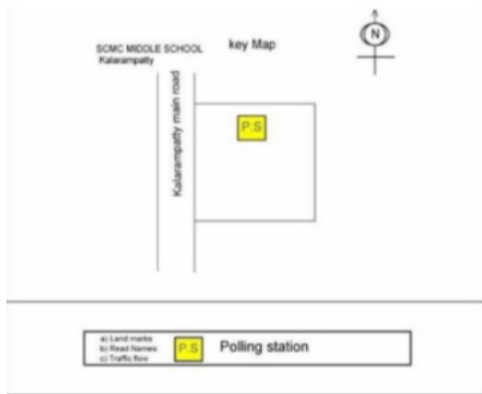

Google Map View

Polling Station Building Front View

Polling Station Front View

Cad View

Key MAP View

1 பெயர் : மணிகண்டன் தந்தை பெயர்: சுந்தர்ராஜ் வீட்டு எண் : 1 வயது : 39 பாலினம் : ஆண்	GMV2693877 Photo is available	2 பெயர் : ரேணுகா தந்தை பெயர்: சண்முகசுந்தரம் வீட்டு எண் : 2 வயது : 28 பாலினம் : பெண்	IYE1242247 Photo is available	3 பெயர் : சண்முகசுந்தரம் தந்தை பெயர்: நாகராஜன் வீட்டு எண் : 2-1 வயது : 55 பாலினம் : ஆண்	IYE0698506 Photo is available
4 பெயர் : சாருமதி கணவர் பெயர்: சண்முகசுந்தரம் வீட்டு எண் : 2-1 வயது : 53 பாலினம் : பெண்	IYE0698191 Photo is available	5 பெயர் : கீர்த்தனா தந்தை பெயர்: சண்முக சுந்தரம் வீட்டு எண் : 2-1 வயது : 24 பாலினம் : பெண்	IYE2188266 Photo is available	6 பெயர் : திலகா கணவர் பெயர்: முருகேசன் வீட்டு எண் : 3 வயது : 42 பாலினம் : பெண்	IYE2188191 Photo is available
7 பெயர் : பாலசுப்ரமணியன் தந்தை பெயர்: சின்னசாமி வீட்டு எண் : 4-1 வயது : 66 பாலினம் : ஆண்	GMV2693224 Photo is available	8 பெயர் : வாசுதேவன் தந்தை பெயர்: சின்னசாமி வீட்டு எண் : 4-1 வயது : 56 பாலினம் : ஆண்	GMV2686186 Photo is available	9 பெயர் : செல்வி கணவர் பெயர்: வாசுதேவன் வீட்டு எண் : 4-1 வயது : 51 பாலினம் : பெண்	GMV2735827 Photo is available
10 பெயர் : ஜனார்த்தனன் தந்தை பெயர்: பாலசுப்ரமணியன் வீட்டு எண் : 4-1 வயது : 39 பாலினம் : ஆண்	GMV2693216 Photo is available	11 பெயர் : ரவி தந்தை பெயர்: சுப்ரமணி வீட்டு எண் : 5A வயது : 55 பாலினம் : ஆண்	GMV2703965 Photo is available	12 பெயர் : சும்பதி கணவர் பெயர்: ரவி வீட்டு எண் : 5A வயது : 44 பாலினம் : பெண்	GMV2703973 Photo is available
13 பெயர் : சஞ்சிதா தந்தை பெயர்: ரவி வீட்டு எண் : 5ஏ/3ஏ வயது : 21 பாலினம் : பெண்	IYE2412989 Photo is available	14 பெயர் : வாசுதேவன் தந்தை பெயர்: வருதராஜன் வீட்டு எண் : 6 வயது : 53 பாலினம் : ஆண்	IYE1791151 Photo is available	15 பெயர் : ஜீவா கணவர் பெயர்: வாசுதேவன் வீட்டு எண் : 6 வயது : 51 பாலினம் : பெண்	GMV1689157 Photo is available
16 பெயர் : சந்துருகாந்த் தந்தை பெயர்: பழனிசாமி வீட்டு எண் : 6 வயது : 30 பாலினம் : ஆண்	IYE0947291 Photo is available	17 பெயர் : மல்லிகேஸ்வரி கணவர் பெயர்: ரவிசந்திரன் வீட்டு எண் : 6எ/26 வயது : 58 பாலினம் : பெண்	GMV2729127 Photo is available	18 பெயர் : விஜயலட்சுமி கணவர் பெயர்: பாலசுப்ரமணியம் வீட்டு எண் : 7-1 வயது : 51 பாலினம் : பெண்	IYE1791177 Photo is available
19 பெயர் : செல்வராஜ் தந்தை பெயர்: ஆறுமுகம் வீட்டு எண் : 8 வயது : 71 பாலினம் : ஆண்	GMV2747764 Photo is available	20 பெயர் : நிரஞ்சனி தந்தை பெயர்: செல்வராஜ் வீட்டு எண் : 8 வயது : 39 பாலினம் : பெண்	GMV2747756 Photo is available	21 பெயர் : ஹரிகிருஷ்ணன் தந்தை பெயர்: பாஸ்கரன் வீட்டு எண் : 8 வயது : 28 பாலினம் : ஆண்	IYE1242338 Photo is available
22 பெயர் : மல்லிகாராஜா தந்தை பெயர்: ராமச்சந்திரன் வீட்டு எண் : 8-3 வயது : 66 பாலினம் : ஆண்	IYE1791193 Photo is available	23 பெயர் : ராதா கணவர் பெயர்: மல்லிகாராஜா வீட்டு எண் : 8-3 வயது : 57 பாலினம் : பெண்	IYE1791201 Photo is available	24 பெயர் : வெங்கடவிஜயன் தந்தை பெயர்: மல்லிகாராஜா வீட்டு எண் : 8-3 வயது : 41 பாலினம் : ஆண்	GMV2704294 Photo is available
25 பெயர் : ராஜேந்திரகுமார் தந்தை பெயர்: மல்லிகாராஜா வீட்டு எண் : 8-3 வயது : 39 பாலினம் : ஆண்	GMV2710192 Photo is available	26 பெயர் : விஷ்ணுபிரியங்கா கணவர் பெயர்: வெங்கடவிஜயன் வீட்டு எண் : 8/3-46/1 வயது : 33 பாலினம் : பெண்	IYE1463728 Photo is available	27 பெயர் : பாஸ்கர் தந்தை பெயர்: குப்புசாமி வீட்டு எண் : 8-4 வயது : 52 பாலினம் : ஆண்	IYE1791219 Photo is available
28 பெயர் : மலர் கணவர் பெயர்: பாஸ்கர் வீட்டு எண் : 8-4 வயது : 47 பாலினம் : பெண்	GMV1671239 Photo is available	29 பெயர் : ரேணுகா தேவி தந்தை பெயர்: பாஸ்கர் வீட்டு எண் : 8/4 வயது : 26 பாலினம் : பெண்	IYE1459718 Photo is available	30 பெயர் : சங்கீதா கணவர் பெயர்: ஹரி கிருஷ்ணன் வீட்டு எண் : 8/4 வயது : 26 பாலினம் : பெண்	IYE2097301 Photo is available