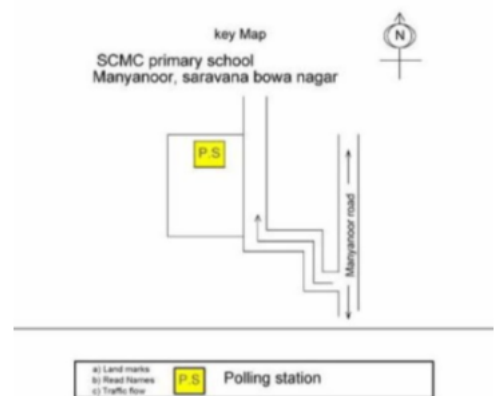

Key MAP View