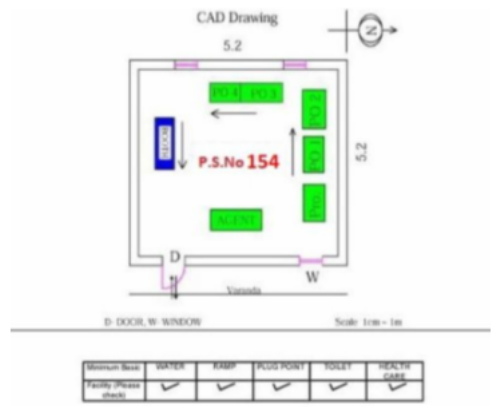

Key MAP View