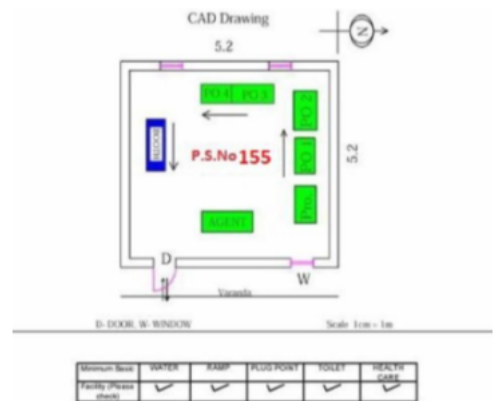

Google Map View

Polling Station Building Front View

Polling Station Front View

Cad View

Key MAP View

1 பெயர் : சண்முக வடிவு தந்தை பெயர்: நாராயண சாமி வீட்டு எண் : 1 வயது : 44 பாலினம் : ஆண் Photo is available	IYE1294487	2 பெயர் : வாசு தந்தை பெயர்: கணபதி வீட்டு எண் : 2 வயது : 69 பாலினம் : ஆண் Photo is available	IYE1033471	3 பெயர் : செளந்தர்ராஜன் தந்தை பெயர்: சுப்ரமணி செட்டி வீட்டு எண் : 2 வயது : 66 பாலினம் : ஆண் Photo is available	IYE0140673
4 பெயர் : ஓபுக்காள் கணவர் பெயர்: செளந்தர்ராஜன் வீட்டு எண் : 2 வயது : 56 பாலினம் : பெண் Photo is available	IYE0140699	5 பெயர் : அலிஸ்ஜெபராணி கணவர் பெயர்: கார்த்திபன் வீட்டு எண் : 2 வயது : 39 பாலினம் : பெண் Photo is available	IYE2090645	6 பெயர் : கவின் தந்தை பெயர்: கார்த்திபன் வீட்டு எண் : 2 வயது : 22 பாலினம் : ஆண் Photo is available	IYE2251619
7 பெயர் : விஜயலட்சுமி கணவர் பெயர்: சேர்மத்துரை வீட்டு எண் : 3 வயது : 76 பாலினம் : பெண் Photo is available	IYE1853639	8 பெயர் : கார்த்திபன் தந்தை பெயர்: சேர்மத்துரை வீட்டு எண் : 3 வயது : 53 பாலினம் : ஆண் Photo is available	IYE1853647	9 பெயர் : பிரபு தந்தை பெயர்: சேர்மத்துரை வீட்டு எண் : 3 வயது : 48 பாலினம் : ஆண் Photo is available	GMV2709574
10 பெயர் : ஜாய் ஜீவியட் கணவர் பெயர்: பிரபு வீட்டு எண் : 3 வயது : 43 பாலினம் : பெண் Photo is available	IYE0948760	11 பெயர் : தமிழ் செல்வி கணவர் பெயர்: இளவரசன் வீட்டு எண் : 4 வயது : 45 பாலினம் : பெண் Photo is available	IYE0824532	12 பெயர் : சந்திரசேகரன் தந்தை பெயர்: சுப்ரமணி வீட்டு எண் : 4-1 வயது : 70 பாலினம் : ஆண் Photo is available	IYE1853654
13 பெயர் : செளந்தரவல்லி கணவர் பெயர்: சந்திரசேகரன் வீட்டு எண் : 4-1 வயது : 65 பாலினம் : பெண் Photo is available	IYE1853662	14 பெயர் : இளவரசன் தந்தை பெயர்: சண்முகம் வீட்டு எண் : 4-96-1 வயது : 37 பாலினம் : ஆண் Photo is available	IYE0824425	15 பெயர் : சின்னப்பொன்னு கணவர் பெயர்: சோலையப்பன் வீட்டு எண் : 5 வயது : 71 பாலினம் : பெண் Photo is available	GMV2707776
16 பெயர் : பூமலை தந்தை பெயர்: சோலையப்பன் வீட்டு எண் : 5 வயது : 52 பாலினம் : ஆண் Photo is available	GMV2703668	17 பெயர் : கீதாராணி கணவர் பெயர்: சரவணகுமார் வீட்டு எண் : 5 வயது : 42 பாலினம் : பெண் Photo is available	GMV2693240	18 பெயர் : மணிமேகலை கணவர் பெயர்: பூமலை வீட்டு எண் : 5 வயது : 40 பாலினம் : பெண் Photo is available	GMV2703676
19 பெயர் : பூர்ச்சீவேஸ் ச கீ தந்தை பெயர்: சரவணக்குமார் வீட்டு எண் : 5 வயது : 20 பாலினம் : ஆண் Photo is available	IYE2395077	20 பெயர் : மல்லிகராஜ் தந்தை பெயர்: கந்தசாமிசெட்டி வீட்டு எண் : 6 வயது : 72 பாலினம் : ஆண் Photo is available	IYE1853688	21 பெயர் : சரோஜா கணவர் பெயர்: மல்லிகராஜ் வீட்டு எண் : 6 வயது : 66 பாலினம் : பெண் Photo is available	IYE1853696
22 பெயர் : செல்வராஜ் தந்தை பெயர்: கந்தசாமிசெட்டி வீட்டு எண் : 8 வயது : 79 பாலினம் : ஆண் Photo is available	IYE1853704	23 பெயர் : பாலகிருஷ்ணன் தந்தை பெயர்: கந்தசாமிசெட்டி வீட்டு எண் : 8 வயது : 64 பாலினம் : ஆண் Photo is available	IYE1853712	24 பெயர் : விஜயகுமாரி கணவர் பெயர்: பாலகிருஷ்ணன் வீட்டு எண் : 8 வயது : 60 பாலினம் : பெண் Photo is available	IYE1853720
25 பெயர் : மைதிலி கணவர் பெயர்: கார்த்திக் குமார் வீட்டு எண் : 8 வயது : 34 பாலினம் : பெண் Photo is available	IYE1033323	26 பெயர் : ராம்சங்கர் தந்தை பெயர்: பாலகிருஷ்ணன் வீட்டு எண் : 8 வயது : 30 பாலினம் : ஆண் Photo is available	IYE1033299	27 பெயர் : சிவக்குமார் தந்தை பெயர்: பழனிவேலு வீட்டு எண் : 10 வயது : 58 பாலினம் : ஆண் Photo is available	IYE0369363
28 பெயர் : தைலா கணவர் பெயர்: சிவகுமார் வீட்டு எண் : 10 வயது : 48 பாலினம் : பெண் Photo is available	IYE0369371	29 பெயர் : சந்திரகலா கணவர் பெயர்: லட்சுமணன் வீட்டு எண் : 10 வயது : 48 பாலினம் : பெண் Photo is available	IYE1853829	30 பெயர் : கௌசிக பிரியா தந்தை பெயர்: லட்சுமணன் வீட்டு எண் : 10-23 வயது : 25 பாலினம் : பெண் Photo is available	IYE2235711