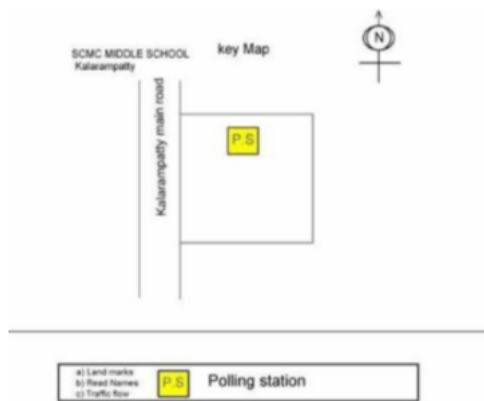

Google Map View

Polling Station Building Front View

Polling Station Front View

Cad View

Key MAP View

1 பெயர் : சண்முக வடிவு தந்தை பெயர்: நாராயண சாமி வீட்டு எண் : 1 வயது : 44 பாலினம் : ஆண் Photo is available	IYE1294487	2 பெயர் : வாசு தந்தை பெயர்: கணபதி வீட்டு எண் : 2 வயது : 69 பாலினம் : ஆண் Photo is available	IYE1033471	3 பெயர் : செளந்தர்ராஜன் தந்தை பெயர்: சுப்ரமணி செட்டி வீட்டு எண் : 2 வயது : 66 பாலினம் : ஆண் Photo is available	IYE0140673
4 பெயர் : ஓபுக்காள் கணவர் பெயர்: செளந்தர்ராஜன் வீட்டு எண் : 2 வயது : 56 பாலினம் : பெண் Photo is available	IYE0140699	5 பெயர் : அலிஸ்ஜெபராணி கணவர் பெயர்: கார்த்திபன் வீட்டு எண் : 2 வயது : 39 பாலினம் : பெண் Photo is available	IYE2090645	6 பெயர் : கவின் தந்தை பெயர்: கார்த்திபன் வீட்டு எண் : 2 வயது : 22 பாலினம் : ஆண் Photo is available	IYE2251619
7 பெயர் : விஜயலட்சுமி கணவர் பெயர்: சேர்மத்துரை வீட்டு எண் : 3 வயது : 76 பாலினம் : பெண் Photo is available	IYE1853639	8 பெயர் : கார்த்திபன் தந்தை பெயர்: சேர்மத்துரை வீட்டு எண் : 3 வயது : 53 பாலினம் : ஆண் Photo is available	IYE1853647	9 பெயர் : பிரபு தந்தை பெயர்: சேர்மத்துரை வீட்டு எண் : 3 வயது : 48 பாலினம் : ஆண் Photo is available	GMV2709574
10 பெயர் : ஜாய் ஜீவியட் கணவர் பெயர்: பிரபு வீட்டு எண் : 3 வயது : 43 பாலினம் : பெண் Photo is available	IYE0948760	11 பெயர் : தமிழ் செல்வி கணவர் பெயர்: இளவரசன் வீட்டு எண் : 4 வயது : 45 பாலினம் : பெண் Photo is available	IYE0824532	12 பெயர் : சந்திரசேகரன் தந்தை பெயர்: சுப்ரமணி வீட்டு எண் : 4-1 வயது : 70 பாலினம் : ஆண் Photo is available	IYE1853654
13 பெயர் : செளந்தரவல்லி கணவர் பெயர்: சந்திரசேகரன் வீட்டு எண் : 4-1 வயது : 65 பாலினம் : பெண் Photo is available	IYE1853662	14 பெயர் : இளவரசன் தந்தை பெயர்: சண்முகம் வீட்டு எண் : 4-96-1 வயது : 37 பாலினம் : ஆண் Photo is available	IYE0824425	15 பெயர் : சின்னப்பொன்னு கணவர் பெயர்: சோலையப்பன் வீட்டு எண் : 5 வயது : 71 பாலினம் : பெண் Photo is available	GMV2707776
16 பெயர் : பூமலை தந்தை பெயர்: சோலையப்பன் வீட்டு எண் : 5 வயது : 52 பாலினம் : ஆண் Photo is available	GMV2703668	17 பெயர் : கீதாராணி கணவர் பெயர்: சரவணகுமார் வீட்டு எண் : 5 வயது : 42 பாலினம் : பெண் Photo is available	GMV2693240	18 பெயர் : மணிமேகலை கணவர் பெயர்: பூமலை வீட்டு எண் : 5 வயது : 40 பாலினம் : பெண் Photo is available	GMV2703676
19 பெயர் : பூர்ச்சீவேஸ் ச கீ தந்தை பெயர்: சரவணக்குமார் வீட்டு எண் : 5 வயது : 20 பாலினம் : ஆண் Photo is available	IYE2395077	20 பெயர் : மல்லிகராஜ் தந்தை பெயர்: கந்தசாமிசெட்டி வீட்டு எண் : 6 வயது : 72 பாலினம் : ஆண் Photo is available	IYE1853688	21 பெயர் : சரோஜா கணவர் பெயர்: மல்லிகராஜ் வீட்டு எண் : 6 வயது : 66 பாலினம் : பெண் Photo is available	IYE1853696
22 பெயர் : செல்வராஜ் தந்தை பெயர்: கந்தசாமிசெட்டி வீட்டு எண் : 8 வயது : 79 பாலினம் : ஆண் Photo is available	IYE1853704	23 பெயர் : பாலகிருஷ்ணன் தந்தை பெயர்: கந்தசாமிசெட்டி வீட்டு எண் : 8 வயது : 64 பாலினம் : ஆண் Photo is available	IYE1853712	24 பெயர் : விஜயகுமாரி கணவர் பெயர்: பாலகிருஷ்ணன் வீட்டு எண் : 8 வயது : 60 பாலினம் : பெண் Photo is available	IYE1853720
25 பெயர் : மைதிலி கணவர் பெயர்: கார்த்திக் குமார் வீட்டு எண் : 8 வயது : 34 பாலினம் : பெண் Photo is available	IYE1033323	26 பெயர் : ராம்சங்கர் தந்தை பெயர்: பாலகிருஷ்ணன் வீட்டு எண் : 8 வயது : 30 பாலினம் : ஆண் Photo is available	IYE1033299	27 பெயர் : சிவக்குமார் தந்தை பெயர்: பழனிவேலு வீட்டு எண் : 10 வயது : 58 பாலினம் : ஆண் Photo is available	IYE0369363
28 பெயர் : தைலா கணவர் பெயர்: சிவகுமார் வீட்டு எண் : 10 வயது : 48 பாலினம் : பெண் Photo is available	IYE0369371	29 பெயர் : சந்திரகலா கணவர் பெயர்: லட்சுமணன் வீட்டு எண் : 10 வயது : 48 பாலினம் : பெண் Photo is available	IYE1853829	30 பெயர் : கௌசிக பிரியா தந்தை பெயர்: லட்சுமணன் வீட்டு எண் : 10-23 வயது : 25 பாலினம் : பெண் Photo is available	IYE2235711