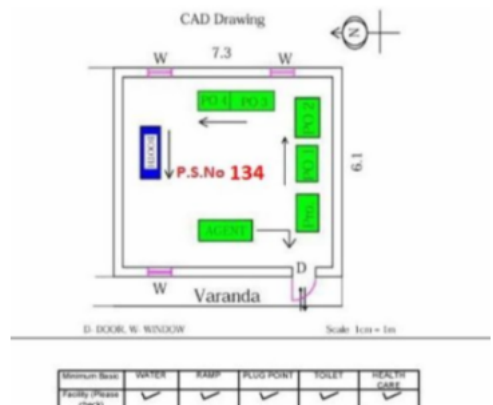

Google Map View

Polling Station Building Front View

Polling Station Front View

Cad View

Key MAP View

1 பெயர் : அர்த்தனாரிசாமி தந்தை பெயர்: துரைசாமி வீட்டு எண் : 1 வயது : 76 பாலினம் : ஆண் Photo is available	IYE0046847	2 பெயர் : வசந்தகோகிலம் கணவர் பெயர்: அர்த்தனாரி வீட்டு எண் : 1 வயது : 63 பாலினம் : பெண் Photo is available	IYE0046821	3 பெயர் : ராஜாமணி தந்தை பெயர்: வைதீஸ்வரன் வீட்டு எண் : 1 வயது : 56 பாலினம் : ஆண் Photo is available	IYE1295492
4 பெயர் : கிருஷ்ணராஜ் தந்தை பெயர்: கோபால் வீட்டு எண் : 1 வயது : 51 பாலினம் : ஆண் Photo is available	IYE1589373	# 5 பெயர் : புஷ்பா கிருஷ்ணராஜ் கணவர் பெயர்: கிருஷ்ணராஜ் வீட்டு எண் : 21/19 வயது : 48 பாலினம் : பெண் Photo is available	GMV1276237	6 பெயர் : சுந்தர்ராஜன் தந்தை பெயர்: பெருமாள் சாமி வீட்டு எண் : 1 வயது : 47 பாலினம் : ஆண் Photo is available	IYE2122778
7 பெயர் : விஜி கணவர் பெயர்: ராஜாமணி வீட்டு எண் : 1 வயது : 46 பாலினம் : பெண் Photo is available	IYE1330315	8 பெயர் : தனசேகரன் தந்தை பெயர்: அர்த்தனாரி வீட்டு எண் : 1 வயது : 43 பாலினம் : ஆண் Photo is available	IYE0046839	9 பெயர் : சண்முகபிரியா கணவர் பெயர்: தனசேகரன் வீட்டு எண் : 1 வயது : 41 பாலினம் : பெண் Photo is available	IYE0826925
10 பெயர் : சங்கீதா கணவர் பெயர்: சுந்தர்ராஜ் வீட்டு எண் : 1 வயது : 39 பாலினம் : பெண் Photo is available	IYE2122737	11 பெயர் : பிரபா கணவர் பெயர்: சுப்ரமணி வீட்டு எண் : 2-25 வயது : 34 பாலினம் : பெண் Photo is available	IYE0766956	12 பெயர் : பாஞ்சாலி கணவர் பெயர்: வைத்தியலிங்கம் வீட்டு எண் : 3 வயது : 77 பாலினம் : பெண் Photo is available	IYE1963669
13 பெயர் : பூபதி தந்தை பெயர்: குமாரசாமி வீட்டு எண் : 3-2 வயது : 38 பாலினம் : ஆண் Photo is available	GMV3468931	14 பெயர் : தனலட்சுமி கணவர் பெயர்: சண்முகம் வீட்டு எண் : 3-a வயது : 53 பாலினம் : பெண் Photo is available	IYE0042978	15 பெயர் : சாந்தி தந்தை பெயர்: மாரிசெட்டி வீட்டு எண் : 4 வயது : 49 பாலினம் : பெண் Photo is available	GMV2684751
16 பெயர் : கோவிந்தராஜன் தந்தை பெயர்: ரங்கநாதசெட்டியார் வீட்டு எண் : 5 வயது : 78 பாலினம் : ஆண் Photo is available	IYE1963677	17 பெயர் : தீபா கணவர் பெயர்: ஹரிதாஸ் வீட்டு எண் : 5 வயது : 42 பாலினம் : பெண் Photo is available	GMV2744712	18 பெயர் : சினேகா தந்தை பெயர்: ஹரிதாஸ் வீட்டு எண் : 5 வயது : 22 பாலினம் : பெண் Photo is available	IYE2444958
# 19 பெயர் : வினோத் நமசிவாயம் தந்தை பெயர்: நமச்சிவாயம் வீட்டு எண் : 5-2-4 வயது : 30 பாலினம் : ஆண் Photo is available	IYE1096890	20 பெயர் : வெங்கடேஷ் தந்தை பெயர்: அமிர்தலிங்கம் வீட்டு எண் : 6 வயது : 55 பாலினம் : ஆண் Photo is available	IYE0143644	21 பெயர் : கவிதா கணவர் பெயர்: வெங்கடேஷ் வீட்டு எண் : 6 வயது : 46 பாலினம் : பெண் Photo is available	IYE0143651
22 பெயர் : கார்த்திக் தந்தை பெயர்: வெங்கடேசன் வீட்டு எண் : 6 வயது : 31 பாலினம் : ஆண் Photo is available	IYE1358118	23 பெயர் : பொன்னம்மாள் கணவர் பெயர்: வெங்கடேசன் வீட்டு எண் : 7 வயது : 51 பாலினம் : பெண் Photo is available	GMV2686996	24 பெயர் : பாலகிருஷ்ணன் இதரர் பெயர்: சரஸ்வதி வீட்டு எண் : 7/9 வயது : 73 பாலினம் : ஆண் Photo is available	IYE1503408
25 பெயர் : நாகேந்திரன் தந்தை பெயர்: வெங்கடேசன் வீட்டு எண் : 7-9 வயது : 29 பாலினம் : ஆண் Photo is available	IYE1096866	26 பெயர் : சுகுணா ராஜராயர் தந்தை பெயர்: ராஜராயர் வீட்டு எண் : 7/9ஏ வயது : 36 பாலினம் : பெண் Photo is available	IYE2520179	27 பெயர் : சாந்தி கணவர் பெயர்: விஜயராகவன் வீட்டு எண் : 8 வயது : 62 பாலினம் : பெண் Photo is available	IYE1963701
28 பெயர் : தட்சிணாமூர்த்தி தந்தை பெயர்: விஜயராகவன் வீட்டு எண் : 8 வயது : 40 பாலினம் : ஆண் Photo is available	GMV2737351	29 பெயர் : சரஸ்வதி கணவர் பெயர்: நஞ்சுண்டீஸ்வரன் வீட்டு எண் : 10 வயது : 78 பாலினம் : பெண் Photo is available	IYE1963727	30 பெயர் : சரவணன் தந்தை பெயர்: நஞ்சுண்டீஸ்வரன் வீட்டு எண் : 10 வயது : 57 பாலினம் : ஆண் Photo is available	IYE1963735