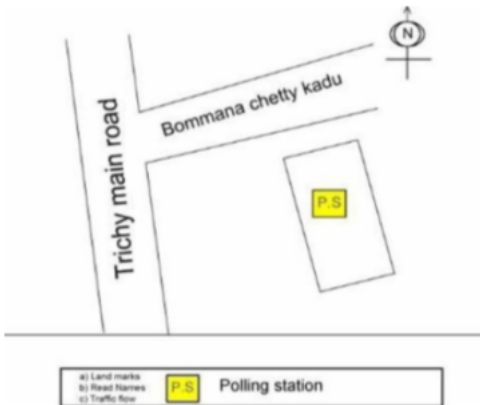

Google Map View

Polling Station Building Front View

Polling Station Front View

Cad View

Key MAP View

1 பெயர் : அர்த்தனாரிசாமி தந்தை பெயர்: துரைசாமி வீட்டு எண் : 1 வயது : 76 பாலினம் : ஆண் Photo is available	IYE0046847	2 பெயர் : வசந்தகோகிலம் கணவர் பெயர்: அர்த்தனாரி வீட்டு எண் : 1 வயது : 63 பாலினம் : பெண் Photo is available	IYE0046821	3 பெயர் : ராஜாமணி தந்தை பெயர்: வைதீஸ்வரன் வீட்டு எண் : 1 வயது : 56 பாலினம் : ஆண் Photo is available	IYE1295492
4 பெயர் : கிருஷ்ணராஜ் தந்தை பெயர்: கோபால் வீட்டு எண் : 1 வயது : 51 பாலினம் : ஆண் Photo is available	IYE1589373	# 5 பெயர் : புஷ்பா கிருஷ்ணராஜ் கணவர் பெயர்: கிருஷ்ணராஜ் வீட்டு எண் : 21/19 வயது : 48 பாலினம் : பெண் Photo is available	GMV1276237	6 பெயர் : சுந்தர்ராஜன் தந்தை பெயர்: பெருமாள் சாமி வீட்டு எண் : 1 வயது : 47 பாலினம் : ஆண் Photo is available	IYE2122778
7 பெயர் : விஜி கணவர் பெயர்: ராஜாமணி வீட்டு எண் : 1 வயது : 46 பாலினம் : பெண் Photo is available	IYE1330315	8 பெயர் : தனசேகரன் தந்தை பெயர்: அர்த்தனாரி வீட்டு எண் : 1 வயது : 43 பாலினம் : ஆண் Photo is available	IYE0046839	9 பெயர் : சண்முகபிரியா கணவர் பெயர்: தனசேகரன் வீட்டு எண் : 1 வயது : 41 பாலினம் : பெண் Photo is available	IYE0826925
10 பெயர் : சங்கீதா கணவர் பெயர்: சுந்தர்ராஜ் வீட்டு எண் : 1 வயது : 39 பாலினம் : பெண் Photo is available	IYE2122737	11 பெயர் : பிரபா கணவர் பெயர்: சுப்ரமணி வீட்டு எண் : 2-25 வயது : 34 பாலினம் : பெண் Photo is available	IYE0766956	12 பெயர் : பாஞ்சாலி கணவர் பெயர்: வைத்தியலிங்கம் வீட்டு எண் : 3 வயது : 77 பாலினம் : பெண் Photo is available	IYE1963669
13 பெயர் : பூபதி தந்தை பெயர்: குமாரசாமி வீட்டு எண் : 3-2 வயது : 38 பாலினம் : ஆண் Photo is available	GMV3468931	14 பெயர் : தனலட்சுமி கணவர் பெயர்: சண்முகம் வீட்டு எண் : 3-a வயது : 53 பாலினம் : பெண் Photo is available	IYE0042978	15 பெயர் : சாந்தி தந்தை பெயர்: மாரிசெட்டி வீட்டு எண் : 4 வயது : 49 பாலினம் : பெண் Photo is available	GMV2684751
16 பெயர் : கோவிந்தராஜன் தந்தை பெயர்: ரங்கநாதசெட்டியார் வீட்டு எண் : 5 வயது : 78 பாலினம் : ஆண் Photo is available	IYE1963677	17 பெயர் : தீபா கணவர் பெயர்: ஹரிதாஸ் வீட்டு எண் : 5 வயது : 42 பாலினம் : பெண் Photo is available	GMV2744712	18 பெயர் : சினேகா தந்தை பெயர்: ஹரிதாஸ் வீட்டு எண் : 5 வயது : 22 பாலினம் : பெண் Photo is available	IYE2444958
# 19 பெயர் : வினோத் நமசிவாயம் தந்தை பெயர்: நமச்சிவாயம் வீட்டு எண் : 5-2-4 வயது : 30 பாலினம் : ஆண் Photo is available	IYE1096890	20 பெயர் : வெங்கடேஷ் தந்தை பெயர்: அமிர்தலிங்கம் வீட்டு எண் : 6 வயது : 55 பாலினம் : ஆண் Photo is available	IYE0143644	21 பெயர் : கவிதா கணவர் பெயர்: வெங்கடேஷ் வீட்டு எண் : 6 வயது : 46 பாலினம் : பெண் Photo is available	IYE0143651
22 பெயர் : கார்த்திக் தந்தை பெயர்: வெங்கடேசன் வீட்டு எண் : 6 வயது : 31 பாலினம் : ஆண் Photo is available	IYE1358118	23 பெயர் : பொன்னம்மாள் கணவர் பெயர்: வெங்கடேசன் வீட்டு எண் : 7 வயது : 51 பாலினம் : பெண் Photo is available	GMV2686996	24 பெயர் : பாலகிருஷ்ணன் இதரர் பெயர்: சரஸ்வதி வீட்டு எண் : 7/9 வயது : 73 பாலினம் : ஆண் Photo is available	IYE1503408
25 பெயர் : நாகேந்திரன் தந்தை பெயர்: வெங்கடேசன் வீட்டு எண் : 7-9 வயது : 29 பாலினம் : ஆண் Photo is available	IYE1096866	26 பெயர் : சுகுணா ராஜராயர் தந்தை பெயர்: ராஜராயர் வீட்டு எண் : 7/9ஏ வயது : 36 பாலினம் : பெண் Photo is available	IYE2520179	27 பெயர் : சாந்தி கணவர் பெயர்: விஜயராகவன் வீட்டு எண் : 8 வயது : 62 பாலினம் : பெண் Photo is available	IYE1963701
28 பெயர் : தட்சிணாமூர்த்தி தந்தை பெயர்: விஜயராகவன் வீட்டு எண் : 8 வயது : 40 பாலினம் : ஆண் Photo is available	GMV2737351	29 பெயர் : சரஸ்வதி கணவர் பெயர்: நஞ்சுண்டீஸ்வரன் வீட்டு எண் : 10 வயது : 78 பாலினம் : பெண் Photo is available	IYE1963727	30 பெயர் : சரவணன் தந்தை பெயர்: நஞ்சுண்டீஸ்வரன் வீட்டு எண் : 10 வயது : 57 பாலினம் : ஆண் Photo is available	IYE1963735