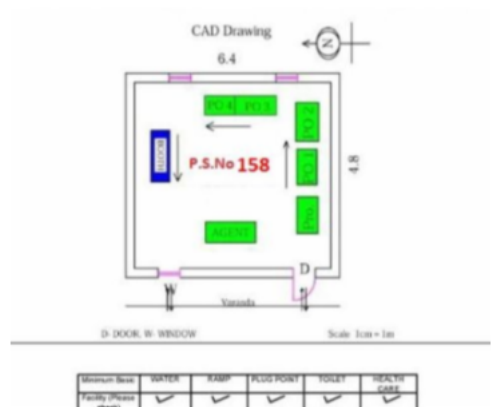

Google Map View

Polling Station Building Front View

Polling Station Front View

Cad View

Key MAP View

1 பெயர் : மாதேஸ்வரன் தந்தை பெயர்: கிருஷ்ணசாமி செட்டியர் வீட்டு எண் : 1/1 வயது : 79 பாலினம் : ஆண்	IYE1404052 Photo is available	2 பெயர் : ராஜாமணி கணவர் பெயர்: மாதேஸ்வரன் வீட்டு எண் : 1/1 வயது : 75 பாலினம் : பெண்	IYE1404045 Photo is available	3 பெயர் : நர்மதா தந்தை பெயர்: கார்த்திகேயன் வீட்டு எண் : 1/114 வயது : 25 பாலினம் : பெண்	IYE1530039 Photo is available
4 பெயர் : கௌசல்யா தந்தை பெயர்: சோமசுந்தரம் வீட்டு எண் : 2 வயது : 41 பாலினம் : பெண்	GMV2724425 Photo is available	5 பெயர் : சரவணன் தந்தை பெயர்: பத்மநாபன் வீட்டு எண் : 2/1 வயது : 56 பாலினம் : ஆண்	IYE2121507 Photo is available	6 பெயர் : கண்ணமா கணவர் பெயர்: சரவணன் வீட்டு எண் : 2/1 வயது : 53 பாலினம் : பெண்	GMV1662824 Photo is available
7 பெயர் : சீனிவாசன் தந்தை பெயர்: நடராஜன் வீட்டு எண் : 2/1 வயது : 51 பாலினம் : ஆண்	IYE1527613 Photo is available	8 பெயர் : பாலாமணி கணவர் பெயர்: சீனிவாசன் வீட்டு எண் : 2/1 வயது : 43 பாலினம் : பெண்	IYE1527597 Photo is available	9 பெயர் : மோகனா சிவம் தந்தை பெயர்: சரவணன் வீட்டு எண் : 2/1 வயது : 30 பாலினம் : ஆண்	IYE2121705 Photo is available
10 பெயர் : சுரேந்தர் தந்தை பெயர்: சரவணன் வீட்டு எண் : 2-1 வயது : 28 பாலினம் : ஆண்	IYE1243393 Photo is available	11 பெயர் : வரதராஜ பெருமாள் தந்தை பெயர்: இந்திரராஜன் வீட்டு எண் : 2-2 வயது : 49 பாலினம் : ஆண்	IYE1533116 Photo is available	12 பெயர் : அனுராதா கணவர் பெயர்: வராஜ பெருமாள் வீட்டு எண் : 2-2 வயது : 48 பாலினம் : பெண்	IYE1533124 Photo is available
13 பெயர் : சக்தி பிரபா தந்தை பெயர்: வரதராஜபெருமாள் வீட்டு எண் : 2-2 வயது : 24 பாலினம் : பெண்	IYE2106391 Photo is available	14 பெயர் : சண்முகசுந்தரம் தந்தை பெயர்: தணிகாஜலம் வீட்டு எண் : 3/3 வயது : 71 பாலினம் : ஆண்	IYE2211597 Photo is available	15 பெயர் : கீதா கணவர் பெயர்: சண்முகசுந்தரம் வீட்டு எண் : 3/3 வயது : 63 பாலினம் : பெண்	IYE2211613 Photo is available
16 பெயர் : அனுஷினி கணவர் பெயர்: தவமணி வீட்டு எண் : 4 வயது : 31 பாலினம் : பெண்	IYE0950196 Photo is available	17 பெயர் : குமார் தந்தை பெயர்: வீரிச்செட்டி வீட்டு எண் : 5 வயது : 27 பாலினம் : ஆண்	IYE1357839 Photo is available	18 பெயர் : ராஜேந்திரன் தந்தை பெயர்: காங்கமுத்துசெட்டி வீட்டு எண் : 7 வயது : 72 பாலினம் : ஆண்	IYE1931799 Photo is available
19 பெயர் : பிரேமா கணவர் பெயர்: ராஜேந்திரன் வீட்டு எண் : 7 வயது : 64 பாலினம் : பெண்	IYE1931807 Photo is available	20 பெயர் : பாலமுருகன் தந்தை பெயர்: மாரியப்பன் வீட்டு எண் : 7 வயது : 46 பாலினம் : ஆண்	IYE0825596 Photo is available	21 பெயர் : வினோத்குமார் தந்தை பெயர்: ராஜேந்திரன் வீட்டு எண் : 7 வயது : 44 பாலினம் : ஆண்	GMV1656321 Photo is available
22 பெயர் : கவிதா கணவர் பெயர்: பாலமுருகன் வீட்டு எண் : 7 வயது : 43 பாலினம் : பெண்	IYE0825604 Photo is available	23 பெயர் : ரஜனி தந்தை பெயர்: வினோத் குமார் வீட்டு எண் : 7 வயது : 40 பாலினம் : பெண்	IYE1294925 Photo is available	24 பெயர் : பத்ரி கிருஷ்ணன் தந்தை பெயர்: பாலமுருகன் வீட்டு எண் : 7/6 வயது : 21 பாலினம் : ஆண்	IYE2316701 Photo is available
25 பெயர் : ஜெயக்குமாரி கணவர் பெயர்: நாராயணன் வீட்டு எண் : 8-1 வயது : 80 பாலினம் : பெண்	IYE1931815 Photo is available	26 பெயர் : பழனிசாமி தந்தை பெயர்: அண்ணாமலை வீட்டு எண் : 8 அப வயது : 56 பாலினம் : ஆண்	GMV2693299 Photo is available	27 பெயர் : மகேஸ்வரி கணவர் பெயர்: பழனிசாமி வீட்டு எண் : 8அப வயது : 50 பாலினம் : பெண்	GMV2748028 Photo is available
28 பெயர் : சரண்யா தாயின் பெயர்: பழனிசாமி வீட்டு எண் : 8.ஏ.பீ வயது : 26 பாலினம் : பெண்	IYE2187904 Photo is available	29 பெயர் : ஹரி விக்னேஷ் தந்தை பெயர்: அழகிரி வீட்டு எண் : 8அப வயது : 25 பாலினம் : ஆண்	IYE2187938 Photo is available	30 பெயர் : தமிழ்செல்வி கணவர் பெயர்: கந்தசாமி வீட்டு எண் : 9 வயது : 61 பாலினம் : பெண்	IYE1931823 Photo is available