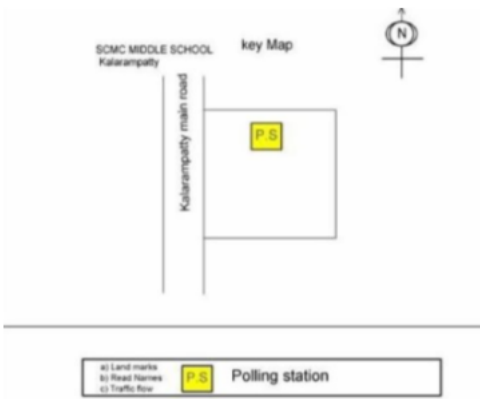

Google Map View

Polling Station Building Front View

Polling Station Front View

Cad View

Key MAP View

1 பெயர் : மாதேஸ்வரன் தந்தை பெயர்: கிருஷ்ணசாமி செட்டியர் வீட்டு எண் : 1/1 வயது : 79 பாலினம் : ஆண்	IYE1404052 Photo is available	2 பெயர் : ராஜாமணி கணவர் பெயர்: மாதேஸ்வரன் வீட்டு எண் : 1/1 வயது : 75 பாலினம் : பெண்	IYE1404045 Photo is available	3 பெயர் : நர்மதா தந்தை பெயர்: கார்த்திகேயன் வீட்டு எண் : 1/114 வயது : 25 பாலினம் : பெண்	IYE1530039 Photo is available
4 பெயர் : கௌசல்யா தந்தை பெயர்: சோமசுந்தரம் வீட்டு எண் : 2 வயது : 41 பாலினம் : பெண்	GMV2724425 Photo is available	5 பெயர் : சரவணன் தந்தை பெயர்: பத்மநாபன் வீட்டு எண் : 2/1 வயது : 56 பாலினம் : ஆண்	IYE2121507 Photo is available	6 பெயர் : கண்ணமா கணவர் பெயர்: சரவணன் வீட்டு எண் : 2/1 வயது : 53 பாலினம் : பெண்	GMV1662824 Photo is available
7 பெயர் : சீனிவாசன் தந்தை பெயர்: நடராஜன் வீட்டு எண் : 2/1 வயது : 51 பாலினம் : ஆண்	IYE1527613 Photo is available	8 பெயர் : பாலாமணி கணவர் பெயர்: சீனிவாசன் வீட்டு எண் : 2/1 வயது : 43 பாலினம் : பெண்	IYE1527597 Photo is available	9 பெயர் : மோகனா சிவம் தந்தை பெயர்: சரவணன் வீட்டு எண் : 2/1 வயது : 30 பாலினம் : ஆண்	IYE2121705 Photo is available
10 பெயர் : சுரேந்தர் தந்தை பெயர்: சரவணன் வீட்டு எண் : 2-1 வயது : 28 பாலினம் : ஆண்	IYE1243393 Photo is available	11 பெயர் : வரதராஜ பெருமாள் தந்தை பெயர்: இந்திரராஜன் வீட்டு எண் : 2-2 வயது : 49 பாலினம் : ஆண்	IYE1533116 Photo is available	12 பெயர் : அனுராதா கணவர் பெயர்: வராஜ பெருமாள் வீட்டு எண் : 2-2 வயது : 48 பாலினம் : பெண்	IYE1533124 Photo is available
13 பெயர் : சக்தி பிரபா தந்தை பெயர்: வரதராஜபெருமாள் வீட்டு எண் : 2-2 வயது : 24 பாலினம் : பெண்	IYE2106391 Photo is available	14 பெயர் : சண்முகசுந்தரம் தந்தை பெயர்: தணிகாஜலம் வீட்டு எண் : 3/3 வயது : 71 பாலினம் : ஆண்	IYE2211597 Photo is available	15 பெயர் : கீதா கணவர் பெயர்: சண்முகசுந்தரம் வீட்டு எண் : 3/3 வயது : 63 பாலினம் : பெண்	IYE2211613 Photo is available
16 பெயர் : அனுஷினி கணவர் பெயர்: தவமணி வீட்டு எண் : 4 வயது : 31 பாலினம் : பெண்	IYE0950196 Photo is available	17 பெயர் : குமார் தந்தை பெயர்: வீரிச்செட்டி வீட்டு எண் : 5 வயது : 27 பாலினம் : ஆண்	IYE1357839 Photo is available	18 பெயர் : ராஜேந்திரன் தந்தை பெயர்: காங்கமுத்துசெட்டி வீட்டு எண் : 7 வயது : 72 பாலினம் : ஆண்	IYE1931799 Photo is available
19 பெயர் : பிரேமா கணவர் பெயர்: ராஜேந்திரன் வீட்டு எண் : 7 வயது : 64 பாலினம் : பெண்	IYE1931807 Photo is available	20 பெயர் : பாலமுருகன் தந்தை பெயர்: மாரியப்பன் வீட்டு எண் : 7 வயது : 46 பாலினம் : ஆண்	IYE0825596 Photo is available	21 பெயர் : வினோத்குமார் தந்தை பெயர்: ராஜேந்திரன் வீட்டு எண் : 7 வயது : 44 பாலினம் : ஆண்	GMV1656321 Photo is available
22 பெயர் : கவிதா கணவர் பெயர்: பாலமுருகன் வீட்டு எண் : 7 வயது : 43 பாலினம் : பெண்	IYE0825604 Photo is available	23 பெயர் : ரஜனி தந்தை பெயர்: வினோத் குமார் வீட்டு எண் : 7 வயது : 40 பாலினம் : பெண்	IYE1294925 Photo is available	24 பெயர் : பத்ரி கிருஷ்ணன் தந்தை பெயர்: பாலமுருகன் வீட்டு எண் : 7/6 வயது : 21 பாலினம் : ஆண்	IYE2316701 Photo is available
25 பெயர் : ஜெயக்குமாரி கணவர் பெயர்: நாராயணன் வீட்டு எண் : 8-1 வயது : 80 பாலினம் : பெண்	IYE1931815 Photo is available	26 பெயர் : பழனிசாமி தந்தை பெயர்: அண்ணாமலை வீட்டு எண் : 8 அப வயது : 56 பாலினம் : ஆண்	GMV2693299 Photo is available	27 பெயர் : மகேஸ்வரி கணவர் பெயர்: பழனிசாமி வீட்டு எண் : 8அப வயது : 50 பாலினம் : பெண்	GMV2748028 Photo is available
28 பெயர் : சரண்யா தாயின் பெயர்: பழனிசாமி வீட்டு எண் : 8.ஏ.பீ வயது : 26 பாலினம் : பெண்	IYE2187904 Photo is available	29 பெயர் : ஹரி விக்னேஷ் தந்தை பெயர்: அழகிரி வீட்டு எண் : 8அப வயது : 25 பாலினம் : ஆண்	IYE2187938 Photo is available	30 பெயர் : தமிழ்செல்வி கணவர் பெயர்: கந்தசாமி வீட்டு எண் : 9 வயது : 61 பாலினம் : பெண்	IYE1931823 Photo is available