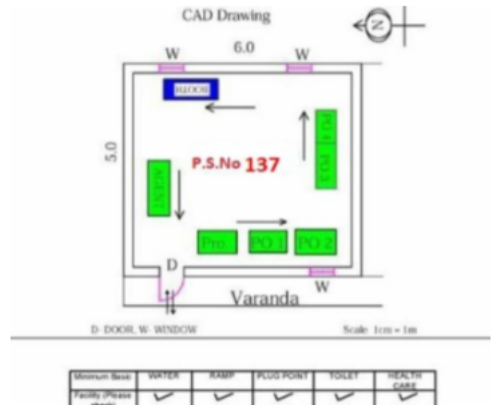

Google Map View

Polling Station Building Front View

Polling Station Front View

Cad View

Key MAP View

1 பெயர் : பாஞ்சாலி கணவர் பெயர்: சென்றாயன்செட்டி வீட்டு எண் : 1 வயது : 76 பாலினம் : பெண் Photo is available	GMV1718857	2 பெயர் : அழகப்பன் தந்தை பெயர்: சென்றாயன்செட்டி வீட்டு எண் : 1 வயது : 54 பாலினம் : ஆண் Photo is available	GMV3290079	3 பெயர் : சஞ்சய் தந்தை பெயர்: ரங்கசாமி வீட்டு எண் : 1 வயது : 23 பாலினம் : ஆண் Photo is available	IYE2191955
4 பெயர் : யாதவன் தந்தை பெயர்: ரங்கசாமி வீட்டு எண் : 1 வயது : 20 பாலினம் : ஆண் Photo is available	IYE2385722	5 பெயர் : சிங்காரம் தந்தை பெயர்: முனுசாமி வீட்டு எண் : 2 வயது : 64 பாலினம் : ஆண் Photo is available	GMV2749877	6 பெயர் : தனலட்சுமி கணவர் பெயர்: சிங்காரம் வீட்டு எண் : 2 வயது : 54 பாலினம் : பெண் Photo is available	GMV2734465
7 பெயர் : முனிசங்கர் தந்தை பெயர்: சிங்காரம் வீட்டு எண் : 2 வயது : 37 பாலினம் : ஆண் Photo is available	IYE0556118	8 பெயர் : பிரேமா கணவர் பெயர்: சுந்தரமூர்த்தி வீட்டு எண் : 4 வயது : 59 பாலினம் : பெண் Photo is available	GMV1276922	9 பெயர் : கிருஷ்ணன் தந்தை பெயர்: ராமுடைஐயர் வீட்டு எண் : 5 வயது : 72 பாலினம் : ஆண் Photo is available	GMV1276880
10 பெயர் : பிரேமா கணவர் பெயர்: கிருஷ்ணன் வீட்டு எண் : 5 வயது : 63 பாலினம் : பெண் Photo is available	IYE1869890	11 பெயர் : குமார் தந்தை பெயர்: கிருஷ்ணன் வீட்டு எண் : 5 வயது : 45 பாலினம் : ஆண் Photo is available	GMV1698380	12 பெயர் : உஷாராணி கணவர் பெயர்: குமார் வீட்டு எண் : 5 வயது : 43 பாலினம் : பெண் Photo is available	IYE0044677
13 பெயர் : ஹரி தந்தை பெயர்: கிருஷ்ணன் வீட்டு எண் : 5 வயது : 40 பாலினம் : ஆண் Photo is available	GMV2704302	14 பெயர் : சரோஜினி கணவர் பெயர்: அமிர்தலிங்கம் வீட்டு எண் : 7 வயது : 77 பாலினம் : பெண் Photo is available	IYE1869916	15 பெயர் : பழனிவேல் தந்தை பெயர்: அமிர்தலிங்கம் வீட்டு எண் : 7 வயது : 55 பாலினம் : ஆண் Photo is available	IYE1869924
16 பெயர் : யுவராஜ் தந்தை பெயர்: முருகன் வீட்டு எண் : 7 வயது : 43 பாலினம் : ஆண் Photo is available	IYE0044719	17 பெயர் : பரமேஸ்வரி கணவர் பெயர்: பழனிவேல் வீட்டு எண் : 7-3B வயது : 50 பாலினம் : பெண் Photo is available	GMV1698422	S2 18 பெயர் : தேவி புவனேஸ்வரி தந்தை பெயர்: ராஜவேல் வீட்டு எண் : 8-2/57 வயது : 26 பாலினம் : பெண் Photo is available	IYE1418748
19 பெயர் : வெங்கடேசன் தந்தை பெயர்: சுந்தரராஜன் வீட்டு எண் : 8/56 வயது : 53 பாலினம் : ஆண் Photo is available	IYE1096148	20 பெயர் : புஷ்பலதா கணவர் பெயர்: வெங்கடேசன் வீட்டு எண் : 8/56 வயது : 48 பாலினம் : பெண் Photo is available	IYE1096163	21 பெயர் : ரங்கநாயகி கணவர் பெயர்: கல்யாணசுந்தரம் வீட்டு எண் : 8/56 வயது : 42 பாலினம் : பெண் Photo is available	GMV3356920
22 பெயர் : தர்ஷினி தாயின் பெயர்: புஷ்பலதா வீட்டு எண் : 8/56 வயது : 26 பாலினம் : பெண் Photo is available	IYE1460252	23 பெயர் : சுஷ்மிதா தந்தை பெயர்: கல்யாணசுந்தரம் வீட்டு எண் : 8/56 வயது : 20 பாலினம் : பெண் Photo is available	IYE2448876	24 பெயர் : நாகஹர்ஷிதா தந்தை பெயர்: வெங்கடேஷன் வீட்டு எண் : 8/56 வயது : 19 பாலினம் : பெண் Photo is available	IYE2492015
25 பெயர் : செல்வராஜ் தந்தை பெயர்: வரதராஜன் வீட்டு எண் : 9 வயது : 64 பாலினம் : ஆண் Photo is available	IYE1869981	26 பெயர் : சக்திபிரியா தந்தை பெயர்: செல்வராஜ் வீட்டு எண் : 9 வயது : 33 பாலினம் : பெண் Photo is available	IYE0699850	27 பெயர் : மல்லிகா கணவர் பெயர்: செல்வராஜன் வீட்டு எண் : 9-1 வயது : 57 பாலினம் : பெண் Photo is available	IYE1869999
28 பெயர் : வெங்கடேஷ் தந்தை பெயர்: செல்வராஜன் வீட்டு எண் : 9/1 வயது : 40 பாலினம் : ஆண் Photo is available	GMV2743128	29 பெயர் : மோகனா கணவர் பெயர்: கோவிந்தராஜு வீட்டு எண் : 10 வயது : 69 பாலினம் : பெண் Photo is available	IYE1870013	30 பெயர் : சந்திரசேகரன் தந்தை பெயர்: கோவிந்தராஜு வீட்டு எண் : 10 வயது : 48 பாலினம் : ஆண் Photo is available	IYE1870021