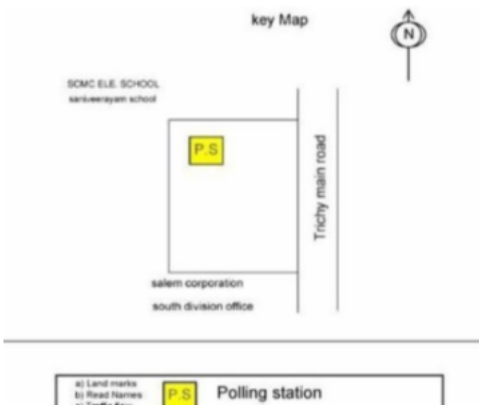

Google Map View

Polling Station Building Front View

Polling Station Front View

Cad View

Key MAP View

1 பெயர் : பாஞ்சாலி கணவர் பெயர்: சென்றாயன்செட்டி வீட்டு எண் : 1 வயது : 76 பாலினம் : பெண் Photo is available	GMV1718857	2 பெயர் : அழகப்பன் தந்தை பெயர்: சென்றாயன்செட்டி வீட்டு எண் : 1 வயது : 54 பாலினம் : ஆண் Photo is available	GMV3290079	3 பெயர் : சஞ்சய் தந்தை பெயர்: ரங்கசாமி வீட்டு எண் : 1 வயது : 23 பாலினம் : ஆண் Photo is available	IYE2191955
4 பெயர் : யாதவன் தந்தை பெயர்: ரங்கசாமி வீட்டு எண் : 1 வயது : 20 பாலினம் : ஆண் Photo is available	IYE2385722	5 பெயர் : சிங்காரம் தந்தை பெயர்: முனுசாமி வீட்டு எண் : 2 வயது : 64 பாலினம் : ஆண் Photo is available	GMV2749877	6 பெயர் : தனலட்சுமி கணவர் பெயர்: சிங்காரம் வீட்டு எண் : 2 வயது : 54 பாலினம் : பெண் Photo is available	GMV2734465
7 பெயர் : முனிசங்கர் தந்தை பெயர்: சிங்காரம் வீட்டு எண் : 2 வயது : 37 பாலினம் : ஆண் Photo is available	IYE0556118	8 பெயர் : பிரேமா கணவர் பெயர்: சுந்தரமூர்த்தி வீட்டு எண் : 4 வயது : 59 பாலினம் : பெண் Photo is available	GMV1276922	9 பெயர் : கிருஷ்ணன் தந்தை பெயர்: ராமுடைஐயர் வீட்டு எண் : 5 வயது : 72 பாலினம் : ஆண் Photo is available	GMV1276880
10 பெயர் : பிரேமா கணவர் பெயர்: கிருஷ்ணன் வீட்டு எண் : 5 வயது : 63 பாலினம் : பெண் Photo is available	IYE1869890	11 பெயர் : குமார் தந்தை பெயர்: கிருஷ்ணன் வீட்டு எண் : 5 வயது : 45 பாலினம் : ஆண் Photo is available	GMV1698380	12 பெயர் : உஷாராணி கணவர் பெயர்: குமார் வீட்டு எண் : 5 வயது : 43 பாலினம் : பெண் Photo is available	IYE0044677
13 பெயர் : ஹரி தந்தை பெயர்: கிருஷ்ணன் வீட்டு எண் : 5 வயது : 40 பாலினம் : ஆண் Photo is available	GMV2704302	14 பெயர் : சரோஜினி கணவர் பெயர்: அமிர்தலிங்கம் வீட்டு எண் : 7 வயது : 77 பாலினம் : பெண் Photo is available	IYE1869916	15 பெயர் : பழனிவேல் தந்தை பெயர்: அமிர்தலிங்கம் வீட்டு எண் : 7 வயது : 55 பாலினம் : ஆண் Photo is available	IYE1869924
16 பெயர் : யுவராஜ் தந்தை பெயர்: முருகன் வீட்டு எண் : 7 வயது : 43 பாலினம் : ஆண் Photo is available	IYE0044719	17 பெயர் : பரமேஸ்வரி கணவர் பெயர்: பழனிவேல் வீட்டு எண் : 7-3B வயது : 50 பாலினம் : பெண் Photo is available	GMV1698422	S2 18 பெயர் : தேவி புவனேஸ்வரி தந்தை பெயர்: ராஜவேல் வீட்டு எண் : 8-2/57 வயது : 26 பாலினம் : பெண் Photo is available	IYE1418748
19 பெயர் : வெங்கடேசன் தந்தை பெயர்: சுந்தரராஜன் வீட்டு எண் : 8/56 வயது : 53 பாலினம் : ஆண் Photo is available	IYE1096148	20 பெயர் : புஷ்பலதா கணவர் பெயர்: வெங்கடேசன் வீட்டு எண் : 8/56 வயது : 48 பாலினம் : பெண் Photo is available	IYE1096163	21 பெயர் : ரங்கநாயகி கணவர் பெயர்: கல்யாணசுந்தரம் வீட்டு எண் : 8/56 வயது : 42 பாலினம் : பெண் Photo is available	GMV3356920
22 பெயர் : தர்ஷினி தாயின் பெயர்: புஷ்பலதா வீட்டு எண் : 8/56 வயது : 26 பாலினம் : பெண் Photo is available	IYE1460252	23 பெயர் : சுஷ்மிதா தந்தை பெயர்: கல்யாணசுந்தரம் வீட்டு எண் : 8/56 வயது : 20 பாலினம் : பெண் Photo is available	IYE2448876	24 பெயர் : நாகஹர்ஷிதா தந்தை பெயர்: வெங்கடேஷன் வீட்டு எண் : 8/56 வயது : 19 பாலினம் : பெண் Photo is available	IYE2492015
25 பெயர் : செல்வராஜ் தந்தை பெயர்: வரதராஜன் வீட்டு எண் : 9 வயது : 64 பாலினம் : ஆண் Photo is available	IYE1869981	26 பெயர் : சக்திபிரியா தந்தை பெயர்: செல்வராஜ் வீட்டு எண் : 9 வயது : 33 பாலினம் : பெண் Photo is available	IYE0699850	27 பெயர் : மல்லிகா கணவர் பெயர்: செல்வராஜன் வீட்டு எண் : 9-1 வயது : 57 பாலினம் : பெண் Photo is available	IYE1869999
28 பெயர் : வெங்கடேஷ் தந்தை பெயர்: செல்வராஜன் வீட்டு எண் : 9/1 வயது : 40 பாலினம் : ஆண் Photo is available	GMV2743128	29 பெயர் : மோகனா கணவர் பெயர்: கோவிந்தராஜு வீட்டு எண் : 10 வயது : 69 பாலினம் : பெண் Photo is available	IYE1870013	30 பெயர் : சந்திரசேகரன் தந்தை பெயர்: கோவிந்தராஜு வீட்டு எண் : 10 வயது : 48 பாலினம் : ஆண் Photo is available	IYE1870021