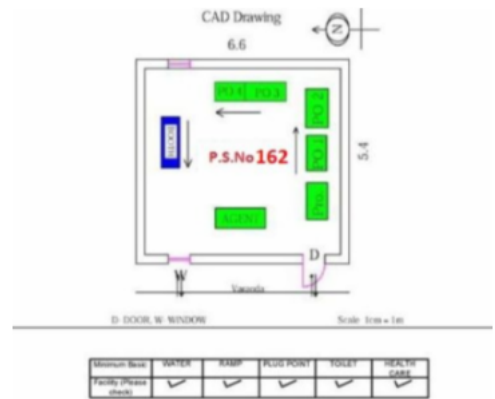

Google Map View

Polling Station Building Front View

Polling Station Front View

Cad View

Key MAP View

1 பெயர் : விஜயகுமார் தந்தை பெயர்: ஆறுமுகம் வீட்டு எண் : 0 வயது : 35 பாலினம் : ஆண் Photo is available	IYE1503218	2 பெயர் : வரதராஜன் தந்தை பெயர்: சித்தப்பன் வீட்டு எண் : 2 வயது : 50 பாலினம் : ஆண் Photo is available	ZVA0196626	3 பெயர் : யாஸ்மின் கணவர் பெயர்: அக்பர்அலி வீட்டு எண் : 3 வயது : 38 பாலினம் : பெண் Photo is available	GMV2357101
4 பெயர் : சபீனா தந்தை பெயர்: அக்பர் அலி வீட்டு எண் : 3 வயது : 24 பாலினம் : பெண் Photo is available	IYE2121093	5 பெயர் : மேகலா கணவர் பெயர்: தாமேதரன் வீட்டு எண் : 8 வயது : 36 பாலினம் : பெண் Photo is available	IYE1177807	6 பெயர் : சதீஷ் தந்தை பெயர்: சந்திரன் வீட்டு எண் : 9எம் ஜி ஆர் நகர் வயது : 26 பாலினம் : ஆண் Photo is available	IYE2388353
7 பெயர் : சதீஷ்குமார் தந்தை பெயர்: சந்திரன் வீட்டு எண் : 9எம் ஜிஆர் நகர் வயது : 24 பாலினம் : ஆண் Photo is available	IYE2388296	8 பெயர் : தாமோதரன் தந்தை பெயர்: தாமோதரந் வீட்டு எண் : 10/2 வயது : 40 பாலினம் : ஆண் Photo is available	IYE2098481	9 பெயர் : சுரேஷ் குமார் தந்தை பெயர்: பத்மநாபன் வீட்டு எண் : 13-3 வயது : 42 பாலினம் : ஆண் Photo is available	IYE0906941
10 பெயர் : ஐஸ்வர்யா கணவர் பெயர்: சுரேஷ் குமார் வீட்டு எண் : 13-13 வயது : 36 பாலினம் : பெண் Photo is available	IYE0906974	11 பெயர் : முருகேசன் ஆர் தந்தை பெயர்: ராமசாமி வீட்டு எண் : 16/1 வயது : 52 பாலினம் : ஆண் Photo is available	IYE2374056	12 பெயர் : அம்பிகா எம் கணவர் பெயர்: முருகேசன் வீட்டு எண் : 16/1 வயது : 41 பாலினம் : பெண் Photo is available	IYE2374064
13 பெயர் : அம்பிகா பி கணவர் பெயர்: பன்னீர்செல்வம் வீட்டு எண் : 16/1 வயது : 26 பாலினம் : பெண் Photo is available	IYE2373785	14 பெயர் : காவிய சிந்து தந்தை பெயர்: குமார் வீட்டு எண் : 18-1 வயது : 27 பாலினம் : பெண் Photo is available	IYE1395516	15 பெயர் : டி ராணி இதரர் பெயர்: தியாகராஜன் வீட்டு எண் : 24/448ஏ வயது : 61 பாலினம் : பெண் Photo is available	IYE2475226
16 பெயர் : மணிமேகலை தந்தை பெயர்: மாரிமுத்து வீட்டு எண் : 24/631 வயது : 30 பாலினம் : பெண் Photo is available	IYE2098986	17 பெயர் : லீலா கணவர் பெயர்: சுப்ரமணி வீட்டு எண் : 25B வயது : 49 பாலினம் : பெண் Photo is available	GMV1280775	18 பெயர் : தீன் முஹம்மது தந்தை பெயர்: அப்துல் வஹாப் வீட்டு எண் : 31 வயது : 32 பாலினம் : ஆண் Photo is available	NFS2376119
19 பெயர் : கோபி தந்தை பெயர்: சண்முகம் வீட்டு எண் : 35/34ஏ வயது : 43 பாலினம் : ஆண் Photo is available	IYE1406529	20 பெயர் : சிந்து கணவர் பெயர்: கோபி வீட்டு எண் : 35/34ஏ வயது : 33 பாலினம் : பெண் Photo is available	IYE1406370	21 பெயர் : ஜெயந்தி தந்தை பெயர்: முனியப்பன் வீட்டு எண் : 36 வயது : 28 பாலினம் : பெண் Photo is available	IYE1503119
S 22 பெயர் : யசோதா கணவர் பெயர்: சுப்ரமணியன் வீட்டு எண் : 38-b வயது : 55 பாலினம் : பெண் Photo is available	IYE1296011	23 பெயர் : சுகன்யா கணவர் பெயர்: விஜய் வீட்டு எண் : 58 பஞ்சதாங்கி ஏரி வயது : 21 பாலினம் : பெண் Photo is available	IYE2388445	24 பெயர் : நார் முஹமத் தந்தை பெயர்: சர்புதின் வீட்டு எண் : 62 வயது : 45 பாலினம் : ஆண் Photo is available	IYE1503291
25 பெயர் : முபாரக் தந்தை பெயர்: நார்முகமது வீட்டு எண் : 62 வயது : 24 பாலினம் : ஆண் Photo is available	IYE2202901	26 பெயர் : அழகர் தந்தை பெயர்: சேகர் வீட்டு எண் : 62-பீ வயது : 28 பாலினம் : ஆண் Photo is available	IYE2193472	27 பெயர் : சரண்யா கணவர் பெயர்: சக்திமான் வீட்டு எண் : 74 எம் ஜி ஆர் நகர் வயது : 21 பாலினம் : பெண் Photo is available	IYE2388338
28 பெயர் : துளசி தந்தை பெயர்: தயானந்தன் வீட்டு எண் : 76 வயது : 27 பாலினம் : பெண் Photo is available	IYE1503051	29 பெயர் : பிரகாஷ் தாயின் பெயர்: லதா வீட்டு எண் : 83 வயது : 24 பாலினம் : ஆண் Photo is available	IYE2303931	30 பெயர் : கௌதம் ராஜ் தந்தை பெயர்: மோகன்ராஜ் வீட்டு எண் : 83/54 வயது : 25 பாலினம் : ஆண் Photo is available	IYE2097954