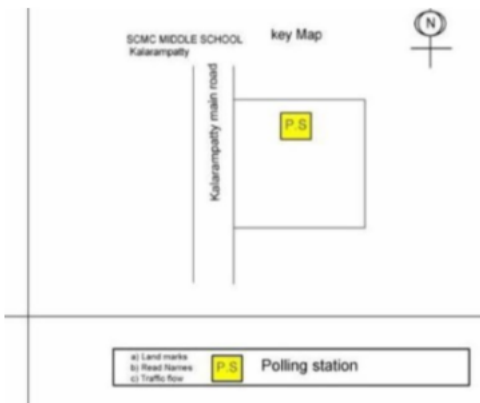

Google Map View

Polling Station Building Front View

Polling Station Front View

Cad View

Key MAP View

1 பெயர் : விஜயகுமார் தந்தை பெயர்: ஆறுமுகம் வீட்டு எண் : 0 வயது : 35 பாலினம் : ஆண் Photo is available	IYE1503218	2 பெயர் : வரதராஜன் தந்தை பெயர்: சித்தப்பன் வீட்டு எண் : 2 வயது : 50 பாலினம் : ஆண் Photo is available	ZVA0196626	3 பெயர் : யாஸ்மின் கணவர் பெயர்: அக்பர்அலி வீட்டு எண் : 3 வயது : 38 பாலினம் : பெண் Photo is available	GMV2357101
4 பெயர் : சபீனா தந்தை பெயர்: அக்பர் அலி வீட்டு எண் : 3 வயது : 24 பாலினம் : பெண் Photo is available	IYE2121093	5 பெயர் : மேகலா கணவர் பெயர்: தாமேதரன் வீட்டு எண் : 8 வயது : 36 பாலினம் : பெண் Photo is available	IYE1177807	6 பெயர் : சதீஷ் தந்தை பெயர்: சந்திரன் வீட்டு எண் : 9எம் ஜி ஆர் நகர் வயது : 26 பாலினம் : ஆண் Photo is available	IYE2388353
7 பெயர் : சதீஷ்குமார் தந்தை பெயர்: சந்திரன் வீட்டு எண் : 9எம் ஜிஆர் நகர் வயது : 24 பாலினம் : ஆண் Photo is available	IYE2388296	8 பெயர் : தாமோதரன் தந்தை பெயர்: தாமோதரந் வீட்டு எண் : 10/2 வயது : 40 பாலினம் : ஆண் Photo is available	IYE2098481	9 பெயர் : சுரேஷ் குமார் தந்தை பெயர்: பத்மநாபன் வீட்டு எண் : 13-3 வயது : 42 பாலினம் : ஆண் Photo is available	IYE0906941
10 பெயர் : ஐஸ்வர்யா கணவர் பெயர்: சுரேஷ் குமார் வீட்டு எண் : 13-13 வயது : 36 பாலினம் : பெண் Photo is available	IYE0906974	11 பெயர் : முருகேசன் ஆர் தந்தை பெயர்: ராமசாமி வீட்டு எண் : 16/1 வயது : 52 பாலினம் : ஆண் Photo is available	IYE2374056	12 பெயர் : அம்பிகா எம் கணவர் பெயர்: முருகேசன் வீட்டு எண் : 16/1 வயது : 41 பாலினம் : பெண் Photo is available	IYE2374064
13 பெயர் : அம்பிகா பி கணவர் பெயர்: பன்னீர்செல்வம் வீட்டு எண் : 16/1 வயது : 26 பாலினம் : பெண் Photo is available	IYE2373785	14 பெயர் : காவிய சிந்து தந்தை பெயர்: குமார் வீட்டு எண் : 18-1 வயது : 27 பாலினம் : பெண் Photo is available	IYE1395516	15 பெயர் : டி ராணி இதரர் பெயர்: தியாகராஜன் வீட்டு எண் : 24/448ஏ வயது : 61 பாலினம் : பெண் Photo is available	IYE2475226
16 பெயர் : மணிமேகலை தந்தை பெயர்: மாரிமுத்து வீட்டு எண் : 24/631 வயது : 30 பாலினம் : பெண் Photo is available	IYE2098986	17 பெயர் : லீலா கணவர் பெயர்: சுப்ரமணி வீட்டு எண் : 25B வயது : 49 பாலினம் : பெண் Photo is available	GMV1280775	18 பெயர் : தீன் முஹம்மது தந்தை பெயர்: அப்துல் வஹாப் வீட்டு எண் : 31 வயது : 32 பாலினம் : ஆண் Photo is available	NFS2376119
19 பெயர் : கோபி தந்தை பெயர்: சண்முகம் வீட்டு எண் : 35/34ஏ வயது : 43 பாலினம் : ஆண் Photo is available	IYE1406529	20 பெயர் : சிந்து கணவர் பெயர்: கோபி வீட்டு எண் : 35/34ஏ வயது : 33 பாலினம் : பெண் Photo is available	IYE1406370	21 பெயர் : ஜெயந்தி தந்தை பெயர்: முனியப்பன் வீட்டு எண் : 36 வயது : 28 பாலினம் : பெண் Photo is available	IYE1503119
S 22 பெயர் : யசோதா கணவர் பெயர்: சுப்ரமணியன் வீட்டு எண் : 38-b வயது : 55 பாலினம் : பெண் Photo is available	IYE1296011	23 பெயர் : சுகன்யா கணவர் பெயர்: விஜய் வீட்டு எண் : 58 பஞ்சதாங்கி ஏரி வயது : 21 பாலினம் : பெண் Photo is available	IYE2388445	24 பெயர் : நார் முஹமத் தந்தை பெயர்: சர்புதின் வீட்டு எண் : 62 வயது : 45 பாலினம் : ஆண் Photo is available	IYE1503291
25 பெயர் : முபாரக் தந்தை பெயர்: நார்முகமது வீட்டு எண் : 62 வயது : 24 பாலினம் : ஆண் Photo is available	IYE2202901	26 பெயர் : அழகர் தந்தை பெயர்: சேகர் வீட்டு எண் : 62-பீ வயது : 28 பாலினம் : ஆண் Photo is available	IYE2193472	27 பெயர் : சரண்யா கணவர் பெயர்: சக்திமான் வீட்டு எண் : 74 எம் ஜி ஆர் நகர் வயது : 21 பாலினம் : பெண் Photo is available	IYE2388338
28 பெயர் : துளசி தந்தை பெயர்: தயானந்தன் வீட்டு எண் : 76 வயது : 27 பாலினம் : பெண் Photo is available	IYE1503051	29 பெயர் : பிரகாஷ் தாயின் பெயர்: லதா வீட்டு எண் : 83 வயது : 24 பாலினம் : ஆண் Photo is available	IYE2303931	30 பெயர் : கௌதம் ராஜ் தந்தை பெயர்: மோகன்ராஜ் வீட்டு எண் : 83/54 வயது : 25 பாலினம் : ஆண் Photo is available	IYE2097954