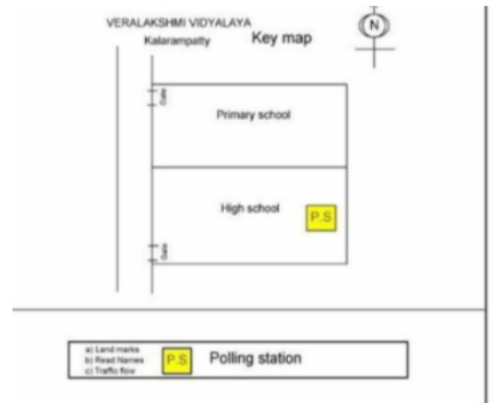

Key MAP View