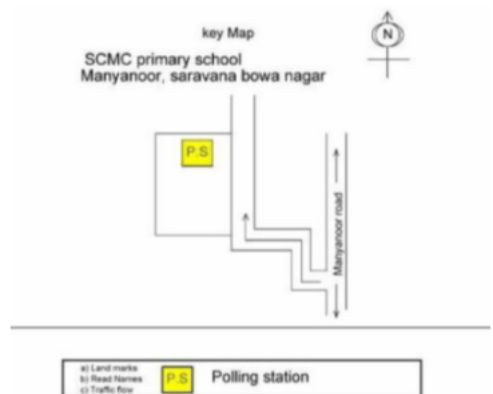

Key MAP View