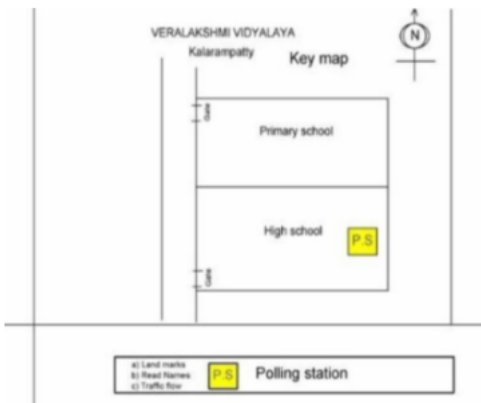

வாக்காளர் பதிவு அலுவலரின்  
கையொப்பம்

Nazri Naksha

Google Map View

Polling Station Building Front View

Polling Station Front View

Cad View

Key MAP View

|   |            |  |            |   |            |
|---|------------|--|------------|---|------------|
| 1<br>பெயர் : செல்வி<br>கணவர் பெயர்: முத்து<br>வீட்டு எண் : 1-E<br>வயது : 43 பாலினம் : பெண்<br>Photo is available                                | GMV2413276 | 2<br>பெயர் : ரமேஷ்<br>தந்தை பெயர்: மாணிக்கம்<br>வீட்டு எண் : 2-E<br>வயது : 51 பாலினம் : ஆண்<br>Photo is available                        | GMV2416113 | 3<br>பெயர் : கதிர்வேலு<br>தந்தை பெயர்: காளிரத்தினம்<br>வீட்டு எண் : 2-E<br>வயது : 41 பாலினம் : ஆண்<br>Photo is available  | GMV2416147 |
| 4<br>பெயர் : தமிழரசி<br>கணவர் பெயர்: குமார்<br>வீட்டு எண் : 3-E<br>வயது : 56 பாலினம் : பெண்<br>Photo is available                               | GMV2412849 | Q 5<br>பெயர் : அம்சவள்ளி<br>கணவர் பெயர்: சும்ரேசன்<br>வீட்டு எண் : 4-A<br>வயது : 56 பாலினம் : பெண்<br>DELETED                            | IYE0449207 | 6<br>பெயர் : ர முஹம்மது ரேஹான்<br>தந்தை பெயர்: ரசாக்<br>வீட்டு எண் : 10,கிழக்கு தெரு<br>வயது : 19 பாலினம் : ஆண்<br>Photo is available                                     | IYE2536514 |
| 7<br>பெயர் : சுப்ரமணி<br>தந்தை பெயர்: சந்திரசேகரன்<br>வீட்டு எண் : 25/10<br>வயது : 58 பாலினம் : ஆண்<br>Photo is available                       | IYE1644640 | 8<br>பெயர் : சின்னி<br>கணவர் பெயர்: சுப்ரமணி<br>வீட்டு எண் : 25/10<br>வயது : 48 பாலினம் : பெண்<br>Photo is available                     | IYE1588045 | 9<br>பெயர் : கணேஷ் சங்கர்<br>தந்தை பெயர்: மாதவராஜன்<br>வீட்டு எண் : 45/8 1தளம்<br>வயது : 50 பாலினம் : ஆண்<br>Photo is available   | IYE1356617 |
| 10<br>பெயர் : மீனாட்சி<br>கணவர் பெயர்: பால்ராஜ்<br>வீட்டு எண் : 84<br>வயது : 41 பாலினம் : பெண்<br>Photo is available                            | IYE1144153 | 11<br>பெயர் : விஷ்ணுபிரசாத்<br>தந்தை பெயர்: அசோக்குமார்<br>வீட்டு எண் : 115/14<br>வயது : 36 பாலினம் : ஆண்<br>Photo is available          | IYE2424265 | 12<br>பெயர் : திவ்யலட்சுமி<br>கணவர் பெயர்: விஷ்ணுபிரசாத்<br>வீட்டு எண் : 115/14<br>வயது : 35 பாலினம் : பெண்<br>Photo is available   | IYE2424208 |
| 13<br>பெயர் : ஸ்ரீ ரக் ஷயா<br>தந்தை பெயர்: சரவணகுமார்<br>வீட்டு எண் : 125<br>வயது : 28 பாலினம் : பெண்<br>Photo is available                     | IYE1277755 | 14<br>பெயர் : முரளிசங்கரன்<br>தந்தை பெயர்: சேதுராமன்<br>வீட்டு எண் : 133<br>வயது : 43 பாலினம் : ஆண்<br>Photo is available                | GMV1693274 | 15<br>பெயர் : நாக ஜோதி<br>கணவர் பெயர்: முரளி சங்கரன்<br>வீட்டு எண் : 133<br>வயது : 39 பாலினம் : பெண்<br>Photo is available  | IYE0449066 |
| 16<br>பெயர் : ஹனிஷா<br>தந்தை பெயர்: ஜி ரவி<br>வீட்டு எண் : 165/465<br>வயது : 20 பாலினம் : பெண்<br>Photo is available                            | IYE2366227 | 17<br>பெயர் : இந்துமதி சுப்பிரமணியன்<br>கணவர் பெயர்: சுப்பிரமணியன்<br>வீட்டு எண் : 176<br>வயது : 67 பாலினம் : பெண்<br>Photo is available | AWP1545235 | 18<br>பெயர் : ஓபுளி கௌசிக் ராஜ் குமார்<br>தந்தை பெயர்: ராஜ் குமார் மாரி செட்டி<br>வீட்டு எண் : 179/513 திருச்சி பிரதான ச<br>வயது : 27 பாலினம் : ஆண்<br>Photo is available | IYE1528561 |
| 19<br>பெயர் : மஞ்சளா<br>தந்தை பெயர்: முரளி<br>வீட்டு எண் : 180-ஏ<br>வயது : 50 பாலினம் : பெண்<br>Photo is available                              | IYE1548585 | 20<br>பெயர் : இந்துமதி<br>கணவர் பெயர்: விஸ்வநாதன்<br>வீட்டு எண் : 218/591<br>வயது : 40 பாலினம் : பெண்<br>Photo is available              | IYE1317668 | 21<br>பெயர் : செல்வி<br>தாயின் பெயர்: கந்தாயி<br>வீட்டு எண் : 289<br>வயது : 55 பாலினம் : பெண்<br>Photo is available   | IYE0103366 |
| 22<br>பெயர் : நடராஜன்<br>தந்தை பெயர்: மீனாட்சிசுந்தரம்<br>வீட்டு எண் : 304,கேர் ஸி காம்பெளண்ட்<br>வயது : 76 பாலினம் : ஆண்<br>Photo is available | GMV1402569 | 23<br>பெயர் : மாதவராஜ்<br>தந்தை பெயர்: சந்திரசேகரன்<br>வீட்டு எண் : 326/1<br>வயது : 71 பாலினம் : ஆண்<br>Photo is available               | IYE1223122 | 24<br>பெயர் : லதாராணி<br>கணவர் பெயர்: மாதவராஜ்<br>வீட்டு எண் : 326/1<br>வயது : 60 பாலினம் : பெண்<br>Photo is available  | IYE1223098 |
| 25<br>பெயர் : ஜனனி ஸ்ரீ<br>தந்தை பெயர்: மாதவராஜ்<br>வீட்டு எண் : 326/1<br>வயது : 29 பாலினம் : பெண்<br>Photo is available                        | IYE1144054 | 26<br>பெயர் : ச மா ஹரிணி ஸ்ரீ<br>தந்தை பெயர்: மாதவராஜ்<br>வீட்டு எண் : 326/2<br>வயது : 38 பாலினம் : பெண்<br>Photo is available           | IYE0103200 | 27<br>பெயர் : அன்பு பிரேமலதா<br>தந்தை பெயர்: கிருஷ்ணன்<br>வீட்டு எண் : 336<br>வயது : 31 பாலினம் : பெண்<br>Photo is available  | IYE0901355 |
| 28<br>பெயர் : அன்பு பிரபு<br>தந்தை பெயர்: கிருஷ்ணன்<br>வீட்டு எண் : 336/858<br>வயது : 25 பாலினம் : ஆண்<br>Photo is available                    | IYE1488642 | # 29<br>பெயர் : நாகராஜ் சுப்ரமணி<br>தந்தை பெயர்: சுப்பிரமணி<br>வீட்டு எண் : 351<br>வயது : 43 பாலினம் : ஆண்<br>Photo is available         | GMV2680634 | 30<br>பெயர் : பிரகாஷ்<br>தந்தை பெயர்: சுப்பிரமணி<br>வீட்டு எண் : 351<br>வயது : 36 பாலினம் : ஆண்<br>Photo is available   | IYE0212597 |