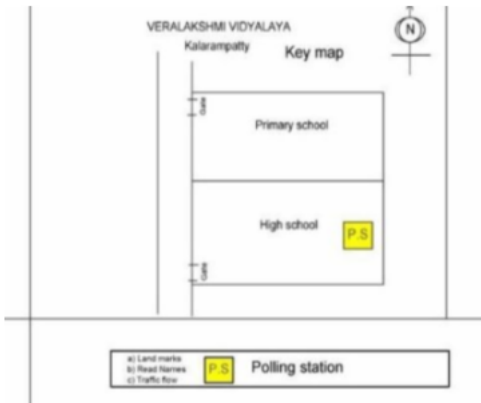

Google Map View

Polling Station Building Front View

Polling Station Front View

Cad View

Key MAP View

1 பெயர் : கேசவபெருமாள் தந்தை பெயர் : வெங்கடேஷ் வீட்டு எண் : 2-3 வயது : 50 பாலினம் : ஆண்	IYE2250538 Photo is available	2 பெயர் : ரகுநாதன் தந்தை பெயர் : பழனிசாமி வீட்டு எண் : 3 வயது : 70 பாலினம் : ஆண்	GMV2363174 Photo is available	3 பெயர் : வசந்தி கணவர் பெயர் : ரகுநாதன் வீட்டு எண் : 3 வயது : 59 பாலினம் : பெண்	IYE2004687 Photo is available
4 பெயர் : நாகராஜன் தந்தை பெயர் : பழனிசாமிசெட்டியார் வீட்டு எண் : 5 வயது : 64 பாலினம் : ஆண்	GMV1651314 Photo is available	5 பெயர் : கனகா கணவர் பெயர் : நாகராஜன் வீட்டு எண் : 5 வயது : 56 பாலினம் : பெண்	GMV1651322 Photo is available	6 பெயர் : லக்ஷ்மா கணவர் பெயர் : தியாகராஜன் வீட்டு எண் : 5 வயது : 43 பாலினம் : பெண்	IYE0557801 Photo is available
7 பெயர் : தியாகராஜன் தந்தை பெயர் : கம்பதாஸ் வீட்டு எண் : 5-1 வயது : 45 பாலினம் : ஆண்	GMV1651272 Photo is available	8 பெயர் : சுரேஷ்குமார் தந்தை பெயர் : நாகராஜன் வீட்டு எண் : 5A வயது : 32 பாலினம் : ஆண்	IYE1296847 Photo is available	9 பெயர் : நவீன்குமார் தந்தை பெயர் : நாகராஜ் வீட்டு எண் : 5A வயது : 29 பாலினம் : ஆண்	IYE1296896 Photo is available
10 பெயர் : வேதமீனா கணவர் பெயர் : சுரேஷ் குமார் வீட்டு எண் : 5ஏ வயது : 27 பாலினம் : பெண்	IYE2119485 Photo is available	11 பெயர் : தனகுமார் தந்தை பெயர் : சுந்தரராஜி வீட்டு எண் : 6/36 வயது : 49 பாலினம் : ஆண்	IYE2191492 Photo is available	12 பெயர் : வெங்கட்ட யுவராணி தந்தை பெயர் : தனகுமார் வீட்டு எண் : 6/36 வயது : 25 பாலினம் : பெண்	IYE2191633 Photo is available
13 பெயர் : வரதராஜன் தந்தை பெயர் : விஸ்வநாதன் வீட்டு எண் : 10/6-52/3 வயது : 58 பாலினம் : ஆண்	IYE1520782 Photo is available	14 பெயர் : வீரமணி தந்தை பெயர் : கிருஷ்ணா சாமி வீட்டு எண் : 13 வயது : 72 பாலினம் : ஆண்	IYE2191484 Photo is available	15 பெயர் : சபரி சித்தார்த் தந்தை பெயர் : குமார் வீட்டு எண் : 13 வயது : 24 பாலினம் : ஆண்	IYE2191658 Photo is available
16 பெயர் : கமலவேணி தந்தை பெயர் : சுப்ரமணியன் வீட்டு எண் : 18 வயது : 58 பாலினம் : ஆண்	IYE1296821 Photo is available	17 பெயர் : வினீத் தந்தை பெயர் : கிருஷ்ணராஜ் வீட்டு எண் : 18/17F வயது : 25 பாலினம் : ஆண்	IYE2191609 Photo is available	18 பெயர் : அருணகிரி தந்தை பெயர் : கந்தசாமி வீட்டு எண் : 22 வயது : 62 பாலினம் : ஆண்	IYE0704320 Photo is available
19 பெயர் : செல்வி தந்தை பெயர் : அருணகிரி வீட்டு எண் : 22 வயது : 54 பாலினம் : பெண்	IYE0704338 Photo is available	20 பெயர் : கிருஷ்ணன் தந்தை பெயர் : கோவிந்தன் வீட்டு எண் : 25/30 வயது : 70 பாலினம் : ஆண்	IYE2074953 Photo is available	21 பெயர் : பிரித்திகா தந்தை பெயர் : ராஜ்குமார் வீட்டு எண் : 37.ஏ வயது : 25 பாலினம் : பெண்	IYE2191666 Photo is available
22 பெயர் : திலகவதி தந்தை பெயர் : நடராஜன் வீட்டு எண் : 39/24 வயது : 50 பாலினம் : பெண்	IYE2191500 Photo is available	23 பெயர் : ராஜ்குமார் தந்தை பெயர் : வரதராஜன் வீட்டு எண் : 52 வயது : 29 பாலினம் : ஆண்	IYE1098870 Photo is available	24 பெயர் : பானுராதா கணவர் பெயர் : வரதராஜன் வீட்டு எண் : 52-3 வயது : 49 பாலினம் : பெண்	IYE2004745 Photo is available
25 பெயர் : பிரகாஷ் தந்தை பெயர் : வரதராஜன் வீட்டு எண் : 52-3 வயது : 27 பாலினம் : ஆண்	IYE1359215 Photo is available	26 பெயர் : சுந்தர பாலாஜி தந்தை பெயர் : ராமலிங்கம் வீட்டு எண் : 56 வயது : 51 பாலினம் : ஆண்	IYE0954354 Photo is available	27 பெயர் : சம்பூரணி கணவர் பெயர் : சுந்தர பாலாஜி வீட்டு எண் : 56 வயது : 48 பாலினம் : பெண்	IYE0954149 Photo is available
28 பெயர் : பாப்பம்மாள் தந்தை பெயர் : நல்லதம்பி வீட்டு எண் : 58 வயது : 81 பாலினம் : பெண்	GMV1192053 Photo is available	29 பெயர் : ரவிசங்கர் தந்தை பெயர் : முத்தையாப்பிள்ளை வீட்டு எண் : 58 வயது : 59 பாலினம் : ஆண்	GMV1191857 Photo is available	30 பெயர் : சாரதாதேவி கணவர் பெயர் : ரவிசங்கர் வீட்டு எண் : 58 வயது : 56 பாலினம் : பெண்	GMV1192061 Photo is available