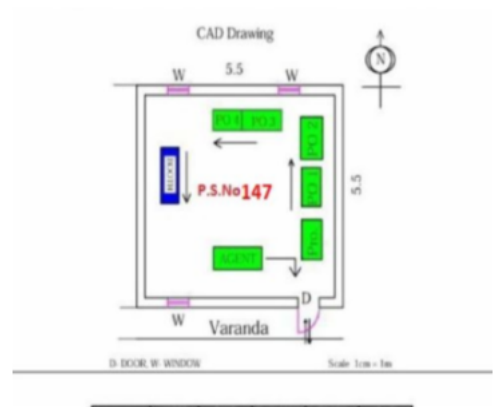

Google Map View

Polling Station Building Front View

Polling Station Front View

Cad View

Key MAP View

1 பெயர் : ஹரிசுதன் தந்தை பெயர்: கந்தசாமி வீட்டு எண் : 1 வயது : 32 பாலினம் : ஆண்	IYE0706424 Photo is available	2 பெயர் : சந்தியா தந்தை பெயர்: லக்ஷ்மண் தேவேந்தர் வீட்டு எண் : 1 வயது : 21 பாலினம் : பெண்	IYE2447290 Photo is available	3 பெயர் : முத்து தந்தை பெயர்: பெரியசாமி வீட்டு எண் : 1-1 வயது : 49 பாலினம் : ஆண்	GMV3353083 Photo is available
4 பெயர் : தனலட்சுமி கணவர் பெயர்: சுந்தரம் வீட்டு எண் : 1-4 வயது : 59 பாலினம் : பெண்	GMV2692994 Photo is available	5 பெயர் : மேகலா கணவர் பெயர்: சுப்ரமணியம் வீட்டு எண் : 2 வயது : 50 பாலினம் : பெண்	IYE1181171 Photo is available	6 பெயர் : யசோதா கணவர் பெயர்: வடிவேல் வீட்டு எண் : 2-2 வயது : 40 பாலினம் : பெண்	IYE0706432 Photo is available
7 பெயர் : வள்ளி கணவர் பெயர்: செல்வம் வீட்டு எண் : 2-2A வயது : 54 பாலினம் : பெண்	IYE1181247 Photo is available	8 பெயர் : மகாலட்சுமி கணவர் பெயர்: மணி வீட்டு எண் : 2/2ஏ வயது : 39 பாலினம் : பெண்	IYE0553354 Photo is available	9 பெயர் : அனிபா தந்தை பெயர்: முஸ்தபா வீட்டு எண் : 2-61 வயது : 36 பாலினம் : ஆண்	IYE2320513 Photo is available
10 பெயர் : ஆசிக் தந்தை பெயர்: கலீல் வீட்டு எண் : 2-61ஏ வயது : 23 பாலினம் : ஆண்	IYE2228690 Photo is available	11 பெயர் : திவ்யா கணவர் பெயர்: அரவிந்த் வீட்டு எண் : 2 ஏ வயது : 27 பாலினம் : பெண்	IYE2193662 Photo is available	12 பெயர் : மணி தந்தை பெயர்: கந்தசாமி வீட்டு எண் : 2-ஏ வயது : 53 பாலினம் : ஆண்	IYE1172642 Photo is available
13 பெயர் : மதனன் தந்தை பெயர்: மாது வீட்டு எண் : 2C-47 வயது : 37 பாலினம் : ஆண்	IYE0049205 Photo is available	14 பெயர் : வள்ளி கணவர் பெயர்: ராஜா வீட்டு எண் : 3 வயது : 55 பாலினம் : பெண்	IYE0706473 Photo is available	15 பெயர் : அமுதா கணவர் பெயர்: பழனிவேல் வீட்டு எண் : 3 வயது : 47 பாலினம் : பெண்	GMV2696557 Photo is available
16 பெயர் : கிருஷ்ணகுமார் தந்தை பெயர்: தர்மலிங்கம் வீட்டு எண் : 3 வயது : 28 பாலினம் : ஆண்	IYE1245554 Photo is available	17 பெயர் : ஹரிநாதன் தாயின் பெயர்: வள்ளி வீட்டு எண் : 3A வயது : 37 பாலினம் : ஆண்	GMV3459161 Photo is available	18 பெயர் : அனுசுயா கணவர் பெயர்: ஹரிநாதன் வீட்டு எண் : 3A வயது : 34 பாலினம் : பெண்	IYE0706499 Photo is available
19 பெயர் : ஹரிகிருஷ்ணன் தந்தை பெயர்: பாலசுப்ரமணி வீட்டு எண் : 5/2 வயது : 26 பாலினம் : ஆண்	IYE2096626 Photo is available	20 பெயர் : முஸ்தபா தந்தை பெயர்: அனிபா வீட்டு எண் : 5-29 வயது : 67 பாலினம் : ஆண்	IYE0957043 Photo is available	21 பெயர் : சபானாபர்வின் கணவர் பெயர்: அனிபா வீட்டு எண் : 5-29 வயது : 30 பாலினம் : பெண்	IYE0957050 Photo is available
22 பெயர் : ராதா கணவர் பெயர்: ராமன் வீட்டு எண் : 6-5 வயது : 58 பாலினம் : பெண்	IYE1181254 Photo is available	23 பெயர் : கமல் தந்தை பெயர்: ராமர் வீட்டு எண் : 6-5 வயது : 40 பாலினம் : ஆண்	IYE1181320 Photo is available	24 பெயர் : சுந்தர்ராஜ் தந்தை பெயர்: சுப்பு வீட்டு எண் : 7 வயது : 36 பாலினம் : ஆண்	IYE1245398 Photo is available
25 பெயர் : தாட்சாயினி கணவர் பெயர்: சுந்தர்ராஜ் வீட்டு எண் : 7 வயது : 28 பாலினம் : பெண்	IYE1245380 Photo is available	26 பெயர் : வெங்கடாசலம் தந்தை பெயர்: சேவி வீட்டு எண் : 8 வயது : 53 பாலினம் : ஆண்	IYE2453017 Photo is available	27 பெயர் : சாந்தி கணவர் பெயர்: வெங்கடாசலம் வீட்டு எண் : 8 வயது : 46 பாலினம் : பெண்	IYE2452936 Photo is available
28 பெயர் : கரன் தந்தை பெயர்: வெங்கடாசலம் வீட்டு எண் : 8 வயது : 26 பாலினம் : ஆண்	IYE2486165 Photo is available	29 பெயர் : முனியம்மாள் கணவர் பெயர்: மாது வீட்டு எண் : 9 வயது : 66 பாலினம் : பெண்	IYE1780873 Photo is available	30 பெயர் : முத்து ஜீவா தந்தை பெயர்: பால்சிங் வீட்டு எண் : 9-1/12,14 வயது : 25 பாலினம் : ஆண்	IYE1502400 Photo is available