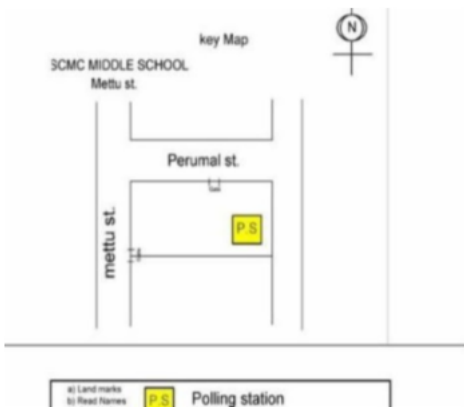

Google Map View

Polling Station Building Front View

Polling Station Front View

Cad View

Key MAP View

1 பெயர் : ஹரிசுதன் தந்தை பெயர்: கந்தசாமி வீட்டு எண் : 1 வயது : 32 பாலினம் : ஆண்	IYE0706424 Photo is available	2 பெயர் : சந்தியா தந்தை பெயர்: லக்ஷ்மண் தேவேந்தர் வீட்டு எண் : 1 வயது : 21 பாலினம் : பெண்	IYE2447290 Photo is available	3 பெயர் : முத்து தந்தை பெயர்: பெரியசாமி வீட்டு எண் : 1-1 வயது : 49 பாலினம் : ஆண்	GMV3353083 Photo is available
4 பெயர் : தனலட்சுமி கணவர் பெயர்: சுந்தரம் வீட்டு எண் : 1-4 வயது : 59 பாலினம் : பெண்	GMV2692994 Photo is available	5 பெயர் : மேகலா கணவர் பெயர்: சுப்ரமணியம் வீட்டு எண் : 2 வயது : 50 பாலினம் : பெண்	IYE1181171 Photo is available	6 பெயர் : யசோதா கணவர் பெயர்: வடிவேல் வீட்டு எண் : 2-2 வயது : 40 பாலினம் : பெண்	IYE0706432 Photo is available
7 பெயர் : வள்ளி கணவர் பெயர்: செல்வம் வீட்டு எண் : 2-2A வயது : 54 பாலினம் : பெண்	IYE1181247 Photo is available	8 பெயர் : மகாலட்சுமி கணவர் பெயர்: மணி வீட்டு எண் : 2/2ஏ வயது : 39 பாலினம் : பெண்	IYE0553354 Photo is available	9 பெயர் : அனிபா தந்தை பெயர்: முஸ்தபா வீட்டு எண் : 2-61 வயது : 36 பாலினம் : ஆண்	IYE2320513 Photo is available
10 பெயர் : ஆசிக் தந்தை பெயர்: கலீல் வீட்டு எண் : 2-61ஏ வயது : 23 பாலினம் : ஆண்	IYE2228690 Photo is available	11 பெயர் : திவ்யா கணவர் பெயர்: அரவிந்த் வீட்டு எண் : 2 ஏ வயது : 27 பாலினம் : பெண்	IYE2193662 Photo is available	12 பெயர் : மணி தந்தை பெயர்: கந்தசாமி வீட்டு எண் : 2-ஏ வயது : 53 பாலினம் : ஆண்	IYE1172642 Photo is available
13 பெயர் : மதனன் தந்தை பெயர்: மாது வீட்டு எண் : 2C-47 வயது : 37 பாலினம் : ஆண்	IYE0049205 Photo is available	14 பெயர் : வள்ளி கணவர் பெயர்: ராஜா வீட்டு எண் : 3 வயது : 55 பாலினம் : பெண்	IYE0706473 Photo is available	15 பெயர் : அமுதா கணவர் பெயர்: பழனிவேல் வீட்டு எண் : 3 வயது : 47 பாலினம் : பெண்	GMV2696557 Photo is available
16 பெயர் : கிருஷ்ணகுமார் தந்தை பெயர்: தர்மலிங்கம் வீட்டு எண் : 3 வயது : 28 பாலினம் : ஆண்	IYE1245554 Photo is available	17 பெயர் : ஹரிநாதன் தாயின் பெயர்: வள்ளி வீட்டு எண் : 3A வயது : 37 பாலினம் : ஆண்	GMV3459161 Photo is available	18 பெயர் : அனுசுயா கணவர் பெயர்: ஹரிநாதன் வீட்டு எண் : 3A வயது : 34 பாலினம் : பெண்	IYE0706499 Photo is available
19 பெயர் : ஹரிகிருஷ்ணன் தந்தை பெயர்: பாலசுப்ரமணி வீட்டு எண் : 5/2 வயது : 26 பாலினம் : ஆண்	IYE2096626 Photo is available	20 பெயர் : முஸ்தபா தந்தை பெயர்: அனிபா வீட்டு எண் : 5-29 வயது : 67 பாலினம் : ஆண்	IYE0957043 Photo is available	21 பெயர் : சபானாபர்வின் கணவர் பெயர்: அனிபா வீட்டு எண் : 5-29 வயது : 30 பாலினம் : பெண்	IYE0957050 Photo is available
22 பெயர் : ராதா கணவர் பெயர்: ராமன் வீட்டு எண் : 6-5 வயது : 58 பாலினம் : பெண்	IYE1181254 Photo is available	23 பெயர் : கமல் தந்தை பெயர்: ராமர் வீட்டு எண் : 6-5 வயது : 40 பாலினம் : ஆண்	IYE1181320 Photo is available	24 பெயர் : சுந்தர்ராஜ் தந்தை பெயர்: சுப்பு வீட்டு எண் : 7 வயது : 36 பாலினம் : ஆண்	IYE1245398 Photo is available
25 பெயர் : தாட்சாயினி கணவர் பெயர்: சுந்தர்ராஜ் வீட்டு எண் : 7 வயது : 28 பாலினம் : பெண்	IYE1245380 Photo is available	26 பெயர் : வெங்கடாசலம் தந்தை பெயர்: சேவி வீட்டு எண் : 8 வயது : 53 பாலினம் : ஆண்	IYE2453017 Photo is available	27 பெயர் : சாந்தி கணவர் பெயர்: வெங்கடாசலம் வீட்டு எண் : 8 வயது : 46 பாலினம் : பெண்	IYE2452936 Photo is available
28 பெயர் : கரன் தந்தை பெயர்: வெங்கடாசலம் வீட்டு எண் : 8 வயது : 26 பாலினம் : ஆண்	IYE2486165 Photo is available	29 பெயர் : முனியம்மாள் கணவர் பெயர்: மாது வீட்டு எண் : 9 வயது : 66 பாலினம் : பெண்	IYE1780873 Photo is available	30 பெயர் : முத்து ஜீவா தந்தை பெயர்: பால்சிங் வீட்டு எண் : 9-1/12,14 வயது : 25 பாலினம் : ஆண்	IYE1502400 Photo is available