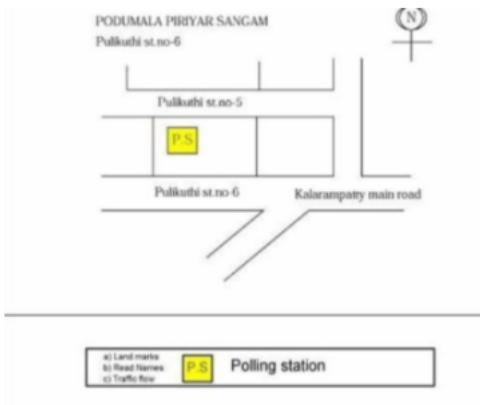

Google Map View

Polling Station Building Front View

Polling Station Front View

Cad View

Key MAP View

1 பெயர் : சாந்தி கணவர் பெயர் : ராஜா வீட்டு எண் : 2 வயது : 56 பாலினம் : பெண் Photo is available	IYE0048736	2 பெயர் : ஜானகி தந்தை பெயர் : ராஜா வீட்டு எண் : 2 வயது : 36 பாலினம் : பெண் Photo is available	IYE0048751	3 பெயர் : முத்துலட்சுமி தந்தை பெயர் : நீலமேகம் வீட்டு எண் : 4-3 வயது : 28 பாலினம் : பெண் Photo is available	IYE1388792
4 பெயர் : சுமித்ரா கணவர் பெயர் : பாஸ்கரன் வீட்டு எண் : 7-15 வயது : 37 பாலினம் : பெண் Photo is available	IYE0956177	5 பெயர் : கௌரி கணவர் பெயர் : சுந்தர்ராஜி வீட்டு எண் : 17/11 வயது : 51 பாலினம் : பெண் Photo is available	GMV1187939	6 பெயர் : குணசுந்தரி வ தந்தை பெயர் : வரதராஜ் வீட்டு எண் : 29னி வயது : 70 பாலினம் : பெண் Photo is available	IYE2518157
7 பெயர் : சுரேஷ் சக்தி தந்தை பெயர் : நடுமாதையன் வீட்டு எண் : 32A வயது : 29 பாலினம் : ஆண் Photo is available	IYE1180538	8 பெயர் : புவனேஸ்வரி தந்தை பெயர் : நடுமாதையன் வீட்டு எண் : 32ஏ வயது : 26 பாலினம் : பெண் Photo is available	IYE1505304	9 பெயர் : லட்சுமி கணவர் பெயர் : சண்முகம் வீட்டு எண் : 36 வயது : 65 பாலினம் : பெண் Photo is available	IYE1180785
10 பெயர் : குணசீலன் தந்தை பெயர் : சந்திரசேகரன் வீட்டு எண் : 36-G வயது : 32 பாலினம் : ஆண் Photo is available	IYE0955807	11 பெயர் : ராஜா மணி கணவர் பெயர் : நாராயணன் வீட்டு எண் : 37-4 வயது : 77 பாலினம் : பெண் Photo is available	IYE0558353	12 பெயர் : ரகு வேலு தேவேந்திரா தந்தை பெயர் : வேலு வீட்டு எண் : 37ஏ வயது : 25 பாலினம் : ஆண் Photo is available	IYE1505296
13 பெயர் : சுதா கணவர் பெயர் : அருள்குமார் வீட்டு எண் : 37-B வயது : 40 பாலினம் : பெண் Photo is available	IYE0829317	14 பெயர் : தர்மசீலன் தந்தை பெயர் : பூவராகவன் வீட்டு எண் : 37-இ/6 வயது : 27 பாலினம் : ஆண் Photo is available	IYE2044386	15 பெயர் : ஜெயா கணவர் பெயர் : ரத்தினம் வீட்டு எண் : 37E வயது : 65 பாலினம் : பெண் Photo is available	IYE0048660
16 பெயர் : லதா கணவர் பெயர் : ராமசாமி வீட்டு எண் : 37-E வயது : 49 பாலினம் : பெண் Photo is available	IYE0048678	17 பெயர் : சிவகாமி கணவர் பெயர் : அருணாசலம் வீட்டு எண் : 38 வயது : 54 பாலினம் : பெண் Photo is available	IYE0048652	18 பெயர் : ஜனனி கணவர் பெயர் : யுவராஜா வீட்டு எண் : 41 வயது : 35 பாலினம் : பெண் Photo is available	IYE0955815
19 பெயர் : பார்வதி கணவர் பெயர் : மதிவாணன் வீட்டு எண் : 41D வயது : 66 பாலினம் : பெண் Photo is available	IYE1180769	20 பெயர் : முருகேசன் தந்தை பெயர் : அங்கமுத்த வீட்டு எண் : 43 வயது : 54 பாலினம் : ஆண் Photo is available	IYE0956037	21 பெயர் : தினேஷ்குமார் தந்தை பெயர் : சிவகுமார் வீட்டு எண் : 43-A வயது : 38 பாலினம் : ஆண் Photo is available	IYE0048710
22 பெயர் : யோமிகா தந்தை பெயர் : சத்யநாராயணன் வீட்டு எண் : 45பீ வயது : 22 பாலினம் : பெண் Photo is available	IYE2315869	23 பெயர் : ராகுல்குமார் தந்தை பெயர் : ராஜேஷ் வீட்டு எண் : 46A வயது : 28 பாலினம் : ஆண் Photo is available	IYE1297118	24 பெயர் : முருகானந்தம் தந்தை பெயர் : ஆறுமுகம் வீட்டு எண் : 48 வயது : 60 பாலினம் : ஆண் Photo is available	IYE2239754
25 பெயர் : விஜயா லக்ஷ்மி கணவர் பெயர் : முருகானந்தம் வீட்டு எண் : 48 வயது : 59 பாலினம் : பெண் Photo is available	IYE2239796	26 பெயர் : அருண் இன்பன்ட் திரவியம் அருண் இன்பென்ட் திரவியம் தந்தை பெயர் : ஹென்றி பெர்னான்டஜ் வீட்டு எண் : 57/2 வயது : 25 பாலினம் : ஆண் Photo is available	IYE2312841	27 பெயர் : மீனாட்சி சுந்தரம் தந்தை பெயர் : முத்து சுவாமி வீட்டு எண் : ராஜகோபால் லேஅவுட் வயது : 56 பாலினம் : ஆண் Photo is available	IYE1768316
28 பெயர் : சையத் அகமது இதரர் பெயர் : அப்துல் காதர் வீட்டு எண் : 59டீ வயது : 59 பாலினம் : ஆண் Photo is available	IYE2118743	29 பெயர் : செய்யதலி பாத்திமா கணவர் பெயர் : செய்யது அகமது வீட்டு எண் : 59டி வயது : 50 பாலினம் : பெண் Photo is available	IYE2118826	30 பெயர் : முகமது ஜம்மீல் தந்தை பெயர் : சையத் அகமது வீட்டு எண் : 59டீ வயது : 28 பாலினம் : ஆண் Photo is available	IYE2118784