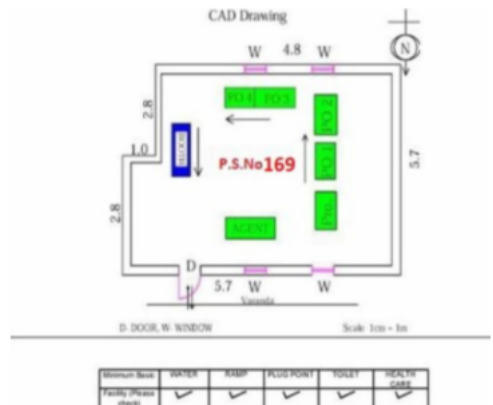

Google Map View

Polling Station Building Front View

Polling Station Front View

Cad View

Key MAP View

1 பெயர் : சாந்தி கணவர் பெயர் : ராஜா வீட்டு எண் : 2 வயது : 56 பாலினம் : பெண் Photo is available	IYE0048736	2 பெயர் : ஜானகி தந்தை பெயர் : ராஜா வீட்டு எண் : 2 வயது : 36 பாலினம் : பெண் Photo is available	IYE0048751	3 பெயர் : முத்துலட்சுமி தந்தை பெயர் : நீலமேகம் வீட்டு எண் : 4-3 வயது : 28 பாலினம் : பெண் Photo is available	IYE1388792
4 பெயர் : சுமித்ரா கணவர் பெயர் : பாஸ்கரன் வீட்டு எண் : 7-15 வயது : 37 பாலினம் : பெண் Photo is available	IYE0956177	5 பெயர் : கௌரி கணவர் பெயர் : சுந்தர்ராஜி வீட்டு எண் : 17/11 வயது : 51 பாலினம் : பெண் Photo is available	GMV1187939	6 பெயர் : குணசுந்தரி வ தந்தை பெயர் : வரதராஜ் வீட்டு எண் : 29னி வயது : 70 பாலினம் : பெண் Photo is available	IYE2518157
7 பெயர் : சுரேஷ் சக்தி தந்தை பெயர் : நடுமாதையன் வீட்டு எண் : 32A வயது : 29 பாலினம் : ஆண் Photo is available	IYE1180538	8 பெயர் : புவனேஸ்வரி தந்தை பெயர் : நடுமாதையன் வீட்டு எண் : 32ஏ வயது : 26 பாலினம் : பெண் Photo is available	IYE1505304	9 பெயர் : லட்சுமி கணவர் பெயர் : சண்முகம் வீட்டு எண் : 36 வயது : 65 பாலினம் : பெண் Photo is available	IYE1180785
10 பெயர் : குணசீலன் தந்தை பெயர் : சந்திரசேகரன் வீட்டு எண் : 36-G வயது : 32 பாலினம் : ஆண் Photo is available	IYE0955807	11 பெயர் : ராஜா மணி கணவர் பெயர் : நாராயணன் வீட்டு எண் : 37-4 வயது : 77 பாலினம் : பெண் Photo is available	IYE0558353	12 பெயர் : ரகு வேலு தேவேந்திரா தந்தை பெயர் : வேலு வீட்டு எண் : 37ஏ வயது : 25 பாலினம் : ஆண் Photo is available	IYE1505296
13 பெயர் : சுதா கணவர் பெயர் : அருள்குமார் வீட்டு எண் : 37-B வயது : 40 பாலினம் : பெண் Photo is available	IYE0829317	14 பெயர் : தர்மசீலன் தந்தை பெயர் : பூவராகவன் வீட்டு எண் : 37-இ/6 வயது : 27 பாலினம் : ஆண் Photo is available	IYE2044386	15 பெயர் : ஜெயா கணவர் பெயர் : ரத்தினம் வீட்டு எண் : 37E வயது : 65 பாலினம் : பெண் Photo is available	IYE0048660
16 பெயர் : லதா கணவர் பெயர் : ராமசாமி வீட்டு எண் : 37-E வயது : 49 பாலினம் : பெண் Photo is available	IYE0048678	17 பெயர் : சிவகாமி கணவர் பெயர் : அருணாசலம் வீட்டு எண் : 38 வயது : 54 பாலினம் : பெண் Photo is available	IYE0048652	18 பெயர் : ஜனனி கணவர் பெயர் : யுவராஜா வீட்டு எண் : 41 வயது : 35 பாலினம் : பெண் Photo is available	IYE0955815
19 பெயர் : பார்வதி கணவர் பெயர் : மதிவாணன் வீட்டு எண் : 41D வயது : 66 பாலினம் : பெண் Photo is available	IYE1180769	20 பெயர் : முருகேசன் தந்தை பெயர் : அங்கமுத்த வீட்டு எண் : 43 வயது : 54 பாலினம் : ஆண் Photo is available	IYE0956037	21 பெயர் : தினேஷ்குமார் தந்தை பெயர் : சிவகுமார் வீட்டு எண் : 43-A வயது : 38 பாலினம் : ஆண் Photo is available	IYE0048710
22 பெயர் : யோமிகா தந்தை பெயர் : சத்யநாராயணன் வீட்டு எண் : 45பீ வயது : 22 பாலினம் : பெண் Photo is available	IYE2315869	23 பெயர் : ராகுல்குமார் தந்தை பெயர் : ராஜேஷ் வீட்டு எண் : 46A வயது : 28 பாலினம் : ஆண் Photo is available	IYE1297118	24 பெயர் : முருகானந்தம் தந்தை பெயர் : ஆறுமுகம் வீட்டு எண் : 48 வயது : 60 பாலினம் : ஆண் Photo is available	IYE2239754
25 பெயர் : விஜயா லக்ஷ்மி கணவர் பெயர் : முருகானந்தம் வீட்டு எண் : 48 வயது : 59 பாலினம் : பெண் Photo is available	IYE2239796	26 பெயர் : அருண் இன்பன்ட் திரவியம் அருண் இன்பென்ட் திரவியம் தந்தை பெயர் : ஹென்றி பெர்னான்டஜ் வீட்டு எண் : 57/2 வயது : 25 பாலினம் : ஆண் Photo is available	IYE2312841	27 பெயர் : மீனாட்சி சுந்தரம் தந்தை பெயர் : முத்து சுவாமி வீட்டு எண் : ராஜகோபால் லேஅவுட் வயது : 56 பாலினம் : ஆண் Photo is available	IYE1768316
28 பெயர் : சையத் அகமது இதரர் பெயர் : அப்துல் காதர் வீட்டு எண் : 59டீ வயது : 59 பாலினம் : ஆண் Photo is available	IYE2118743	29 பெயர் : செய்யதலி பாத்திமா கணவர் பெயர் : செய்யது அகமது வீட்டு எண் : 59டி வயது : 50 பாலினம் : பெண் Photo is available	IYE2118826	30 பெயர் : முகமது ஜம்மீல் தந்தை பெயர் : சையத் அகமது வீட்டு எண் : 59டீ வயது : 28 பாலினம் : ஆண் Photo is available	IYE2118784