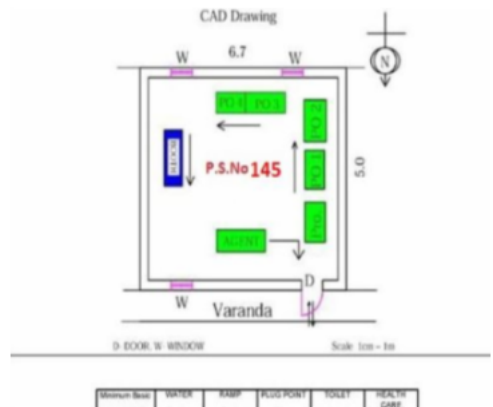

Google Map View

Polling Station Building Front View

Polling Station Front View

Cad View

Key MAP View

1 பெயர் : பூபதி தந்தை பெயர் : சொக்கலிங்கம் வீட்டு எண் : 3/20 பி வயது : 50 பாலினம் : ஆண் Photo is available	GMV2357861	2 பெயர் : கலைவாணி கணவர் பெயர் : பூபதி வீட்டு எண் : 3/20 பி வயது : 44 பாலினம் : பெண் Photo is available	GMV2357879	3 பெயர் : ஸுஹிபியா பர்வின் தந்தை பெயர் : அந்ஸூபந் வீட்டு எண் : 4 வயது : 33 பாலினம் : ஆண் Photo is available	IYE1505262
4 பெயர் : பராணீராஜன் தந்தை பெயர் : அமுதன் வீட்டு எண் : 4/599-எ வயது : 40 பாலினம் : ஆண் Photo is available	BDW1601749	5 பெயர் : விஜயலட்சுமி கணவர் பெயர் : பராணீராஜன் வீட்டு எண் : 4/599 எ வயது : 35 பாலினம் : பெண் Photo is available	AWP2249365	6 பெயர் : புவனேஸ்வரி கணவர் பெயர் : தணிகைவேல் வீட்டு எண் : 4/763 வயது : 50 பாலினம் : பெண் Photo is available	IYE2326841
7 பெயர் : லியாகத் அலி தந்தை பெயர் : சப்தர் உசேன் வீட்டு எண் : 4-767 வயது : 52 பாலினம் : ஆண் Photo is available	IYE0704783	8 பெயர் : இனாமுல் ஹசன் லி தந்தை பெயர் : லியாகத்அலி வீட்டு எண் : 4/767 வயது : 22 பாலினம் : ஆண் Photo is available	IYE2421501	9 பெயர் : மைவிழி தந்தை பெயர் : சந்திரசேகர் வீட்டு எண் : 5A வயது : 34 பாலினம் : பெண் Photo is available	IYE0758284
10 பெயர் : ஹரிபிரசாந்த் தந்தை பெயர் : சந்திரசேகர் வீட்டு எண் : 5A வயது : 32 பாலினம் : ஆண் Photo is available	IYE0828939	11 பெயர் : நித்தியா கணவர் பெயர் : பாரத் வீட்டு எண் : 6 வயது : 32 பாலினம் : பெண் Photo is available	IYE1179415	12 பெயர் : அம்சா பாணு கணவர் பெயர் : பீர் முகம்மது வீட்டு எண் : 6D1 வயது : 51 பாலினம் : பெண் Photo is available	IYE0704809
13 பெயர் : பஷ்வா கணவர் பெயர் : ஷேக் வீட்டு எண் : 6D1 வயது : 37 பாலினம் : பெண் Photo is available	IYE0704791	14 பெயர் : நஸிரா பாணு தந்தை பெயர் : சர்புதீன் வீட்டு எண் : 8 வயது : 35 பாலினம் : பெண் Photo is available	IYE1244920	15 பெயர் : முபீனா தந்தை பெயர் : காதர்மீரா வீட்டு எண் : 9 வயது : 26 பாலினம் : பெண் Photo is available	IYE2050078
16 பெயர் : கீதா கணவர் பெயர் : சேகர் வீட்டு எண் : 9ஏ வயது : 55 பாலினம் : பெண் Photo is available	IYE2178887	17 பெயர் : சரண்யா கணவர் பெயர் : சேகர் வீட்டு எண் : 9-ஏ வயது : 37 பாலினம் : பெண் Photo is available	IYE2178895	18 பெயர் : ரம்யா குமரேசன் கணவர் பெயர் : குமரேசன் கணவர் வீட்டு எண் : 9/ஏ, ராஜகோபால் லேஅவுட் வயது : 28 பாலினம் : பெண் Photo is available	IYE2119030
19 பெயர் : கலீல் தந்தை பெயர் : தாஜ்தீன் வீட்டு எண் : 11/84 வயது : 66 பாலினம் : ஆண் Photo is available	IYE2204238	20 பெயர் : லில்லிகுட்டி கணவர் பெயர் : வர்கிஸ் வீட்டு எண் : 11-A வயது : 75 பாலினம் : பெண் Photo is available	IYE2008126	21 பெயர் : தஷ்தகீர் தந்தை பெயர் : அப்துல் காதர் வீட்டு எண் : 12 வயது : 42 பாலினம் : ஆண் Photo is available	IYE0704817
S 22 பெயர் : நர்கீஸ் தந்தை பெயர் : சித்திக் பாஷா வீட்டு எண் : 12/1/3427 வயது : 23 பாலினம் : பெண் Photo is available	IYE2510196	23 பெயர் : கலாம் தந்தை பெயர் : அஹமத் பாஷா வீட்டு எண் : 16பீ வயது : 51 பாலினம் : ஆண் Photo is available	IYE2048999	24 பெயர் : சாகிதா பாணு கணவர் பெயர் : கலாம் வீட்டு எண் : 16பீ வயது : 39 பாலினம் : பெண் Photo is available	IYE2051282
25 பெயர் : நிவேதா கணவர் பெயர் : கார்த்தி வீட்டு எண் : 21 சி வயது : 27 பாலினம் : பெண் Photo is available	IYE1413533	26 பெயர் : சிவசங்கர் தந்தை பெயர் : அண்ணதுரை வீட்டு எண் : 21h வயது : 33 பாலினம் : ஆண் Photo is available	IYE0954701	27 பெயர் : ராஜேஷ்வரி கணவர் பெயர் : மோகன் வீட்டு எண் : 24 வயது : 59 பாலினம் : பெண் Photo is available	IYE0558221
28 பெயர் : பாஸ்கர் தந்தை பெயர் : சுப்ரபிள்ளை வீட்டு எண் : 26 வயது : 66 பாலினம் : ஆண் Photo is available	IYE0705624	29 பெயர் : ரேவதி கணவர் பெயர் : பாஸ்கர் வீட்டு எண் : 26 வயது : 55 பாலினம் : பெண் Photo is available	GMV2370740	30 பெயர் : மீனா கணவர் பெயர் : முருகேசன் வீட்டு எண் : 26 வயது : 50 பாலினம் : பெண் Photo is available	IYE0954743