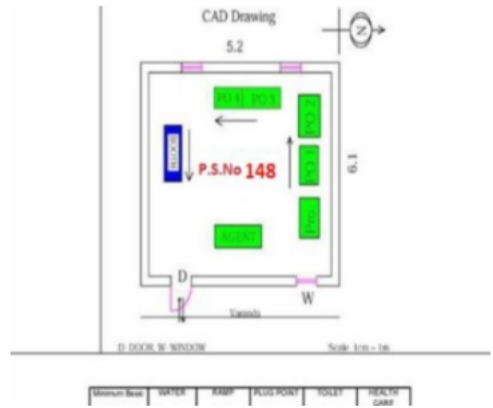

வாக்காளர் பதிவு அலுவலரின்
கையொப்பம்

Nazri Naksha

Google Map View

Polling Station Building Front View

Polling Station Front View

Cad View

Key MAP View

| | | |
|---|---|---|
| 1 பெயர் : கௌசல்யா கணவர் பெயர் : மோகன் வீட்டு எண் : 4 வயது : 27 பாலினம் : பெண் Photo is available IYE2239101 | 2 பெயர் : கிருத்திகா தந்தை பெயர் : மதியழகன் வீட்டு எண் : 4 வயது : 23 பாலினம் : பெண் Photo is available IYE2241644 | 3 பெயர் : பிரியா கணவர் பெயர் : பத்மநாபன் வீட்டு எண் : 4/480 - 1e வயது : 48 பாலினம் : பெண் Photo is available IYE2344166 |
| 4 பெயர் : நந்தினி பத்மநாபன் கணவர் பெயர் : சரவணன் வீட்டு எண் : 4/480-1d வயது : 29 பாலினம் : பெண் Photo is available IYE2510295 | 5 பெயர் : ராஜ்குமார் தந்தை பெயர் : ராமமூர்த்தி வீட்டு எண் : 5 வயது : 48 பாலினம் : ஆண் Photo is available GMV1673581 | 6 பெயர் : மகாலட்சுமி கணவர் பெயர் : ராஜ்குமார் வீட்டு எண் : 5 வயது : 46 பாலினம் : பெண் Photo is available GMV2364180 |
| 7 பெயர் : செந்தில்குமார் தந்தை பெயர் : ராமமூர்த்தி வீட்டு எண் : 5 வயது : 43 பாலினம் : ஆண் Photo is available GMV2378974 | 8 பெயர் : திவ்யா கணவர் பெயர் : செந்தில் குமார் வீட்டு எண் : 5 வயது : 35 பாலினம் : பெண் Photo is available IYE1331115 | 9 பெயர் : அகமது பாஷா தந்தை பெயர் : காதர் பாஷா வீட்டு எண் : 5/448,பாரதி தெரு வயது : 71 பாலினம் : ஆண் Photo is available XCX2275261 |
| 10 பெயர் : பாரிஷா பேகம் கணவர் பெயர் : அகமது பாஷா வீட்டு எண் : 5/448,பாரதி தெரு வயது : 66 பாலினம் : பெண் Photo is available XCX2275295 | 11 பெயர் : செல்வி கணவர் பெயர் : பாய்ண்ணன் வீட்டு எண் : 7 வயது : 66 பாலினம் : பெண் Photo is available IYE1181783 | 12 பெயர் : உமாதேவி தாயின் பெயர் : மலர்விழி வீட்டு எண் : 7-4 வயது : 30 பாலினம் : பெண் Photo is available IYE0957316 |
| 13 பெயர் : சீனிவாசன் தந்தை பெயர் : பழனிசாமி வீட்டு எண் : 9 வயது : 43 பாலினம் : ஆண் Photo is available IYE0049262 | 14 பெயர் : உதயசக்தி தந்தை பெயர் : பாண்டியன் வீட்டு எண் : 14 வயது : 23 பாலினம் : ஆண் Photo is available IYE2237139 | 15 பெயர் : ஷர்மிளா கணவர் பெயர் : திருமுருகன் வீட்டு எண் : 16 வயது : 28 பாலினம் : பெண் Photo is available IYE2237105 |
| 16 பெயர் : கமணிக்காவாசகி தந்தை பெயர் : கருணாநிதி வீட்டு எண் : 17-8 வயது : 21 பாலினம் : பெண் Photo is available IYE2312304 | 17 பெயர் : சங்கீதா மா தந்தை பெயர் : மாதவன் வீட்டு எண் : 19/141/ஏ வயது : 40 பாலினம் : பெண் Photo is available IYE2511335 | 18 பெயர் : விஜயன் தந்தை பெயர் : வையாபுரி வீட்டு எண் : 411 வயது : 44 பாலினம் : ஆண் Photo is available IYE0559179 |
| 19 பெயர் : அனிதா கணவர் பெயர் : அருண் குமார் வீட்டு எண் : 44-D வயது : 32 பாலினம் : பெண் Photo is available IYE0830208 | 20 பெயர் : தேவகி கணவர் பெயர் : சுப்ரமணியன் வீட்டு எண் : 79-10 வயது : 59 பாலினம் : பெண் Photo is available GMV3459286 | 21 பெயர் : விஜய் தந்தை பெயர் : செல்லப்பன் வீட்டு எண் : 87-1 வயது : 28 பாலினம் : ஆண் Photo is available IYE1245604 |
| 22 பெயர் : சதீஸ்குமார் தந்தை பெயர் : ராஜவேல் வீட்டு எண் : 87/2 வயது : 41 பாலினம் : ஆண் Photo is available IYE0874008 | 23 பெயர் : பாரதி கணவர் பெயர் : சதீஷ்குமார் வீட்டு எண் : 87/2 வயது : 33 பாலினம் : பெண் Photo is available IYE0874016 | 24 பெயர் : வெங்கடாசலம் தந்தை பெயர் : தேவராஜ் வீட்டு எண் : 88 வயது : 52 பாலினம் : ஆண் Photo is available IYE1181056 |
| 25 பெயர் : ஜோதிலட்சுமி கணவர் பெயர் : வெங்கடாசலம் வீட்டு எண் : 88 வயது : 44 பாலினம் : பெண் Photo is available IYE1181015 | 26 பெயர் : ஸ்ரீபதி வெ வெங்கடாசலம் தே தந்தை பெயர் : வெங்கடாசலம் தே ஜோதிலக்ஷ்மி வீட்டு எண் : 88 வயது : 21 பாலினம் : பெண் Photo is available IYE2361277 | 27 பெயர் : காமாட்சியம்மாள் கணவர் பெயர் : சுப்ரமணியன் வீட்டு எண் : 88/7 வயது : 67 பாலினம் : பெண் Photo is available GMV1277250 |
| 28 பெயர் : பாலசுப்ரமணியன் தந்தை பெயர் : சுப்ரமணியன் வீட்டு எண் : 88/7 வயது : 47 பாலினம் : ஆண் Photo is available GMV1277631 | 29 பெயர் : காஞ்சனா கணவர் பெயர் : கோகுலபாலன் வீட்டு எண் : 88/7 வயது : 41 பாலினம் : பெண் Photo is available GMV2732238 | 30 பெயர் : மல்லிகா கணவர் பெயர் : பாலசுப்பிரமணியன் வீட்டு எண் : 88/7 வயது : 39 பாலினம் : பெண் Photo is available TAX0358085 |