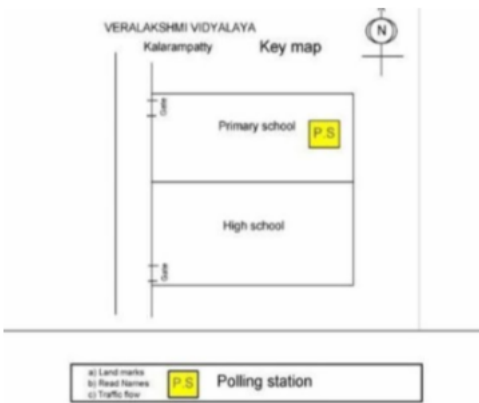

Google Map View

Polling Station Building Front View

Polling Station Front View

Cad View

Key MAP View

1 பெயர் : நாராயணன் தந்தை பெயர்: பெருமாள் வீட்டு எண் : 1-1 வயது : 69 பாலினம் : ஆண் Photo is available	IYE0231191	2 பெயர் : லக்ஷ்மி கணவர் பெயர்: நாராயணன் வீட்டு எண் : 1-1 வயது : 66 பாலினம் : பெண் Photo is available	IYE0231209	3 பெயர் : வேல்முருகன் தந்தை பெயர்: நாராயணன் வீட்டு எண் : 1-1 வயது : 43 பாலினம் : ஆண் Photo is available	GMV2224236
4 பெயர் : ரேவதி தந்தை பெயர்: நாராயணன் வீட்டு எண் : 1-1 வயது : 38 பாலினம் : பெண் Photo is available	IYE0231217	5 பெயர் : பாபு தந்தை பெயர்: மாணிக்கம் வீட்டு எண் : 2-1-77 வயது : 45 பாலினம் : ஆண் Photo is available	IYE0585349	6 பெயர் : அமுதா கணவர் பெயர்: பாபு வீட்டு எண் : 2-1-77 வயது : 43 பாலினம் : பெண் Photo is available	IYE0585331
7 பெயர் : மனோஜ் தந்தை பெயர்: நாகலிங்கம் வீட்டு எண் : 2-3 வயது : 35 பாலினம் : ஆண் Photo is available	IYE0711283	8 பெயர் : நவின் தந்தை பெயர்: நாகலிங்கம் வீட்டு எண் : 2/3 வயது : 30 பாலினம் : ஆண் Photo is available	IYE0960476	9 பெயர் : ஜமுனா ராணி தந்தை பெயர்: ராஜா வீட்டு எண் : 2-45F வயது : 33 பாலினம் : பெண் Photo is available	IYE0711291
10 பெயர் : நாகலிங்கம் தந்தை பெயர்: நாகப்பன் வீட்டு எண் : 3 வயது : 63 பாலினம் : ஆண் Photo is available	GMV2222347	11 பெயர் : ஜானகி கணவர் பெயர்: நாகலிங்கம் வீட்டு எண் : 3 வயது : 56 பாலினம் : பெண் Photo is available	GMV2315109	12 பெயர் : பாண்டியன் தந்தை பெயர்: ராஜமாணிக்கம் வீட்டு எண் : 4 வயது : 55 பாலினம் : ஆண் Photo is available	IYE0711309
13 பெயர் : அன்னலட்சுமி கணவர் பெயர்: பாண்டியன் வீட்டு எண் : 4 வயது : 47 பாலினம் : பெண் Photo is available	IYE0711317	14 பெயர் : கார்த்திக் தந்தை பெயர்: பாண்டியன் வீட்டு எண் : 4/1 வயது : 27 பாலினம் : ஆண் Photo is available	IYE1440106	15 பெயர் : சரோஜா கணவர் பெயர்: மாதேஸ்வரன் வீட்டு எண் : 5-1-3 வயது : 56 பாலினம் : பெண் Photo is available	IYE0711333
16 பெயர் : அன்பழகன் தந்தை பெயர்: மாதேஸ்வரன் வீட்டு எண் : 5-1-3 வயது : 32 பாலினம் : ஆண் Photo is available	IYE0711341	17 பெயர் : மஞ்சளா கணவர் பெயர்: பாலு வீட்டு எண் : 6 வயது : 59 பாலினம் : பெண் Photo is available	IYE1784826	18 பெயர் : பாலன்ஹ தந்தை பெயர்: நடேசன் வீட்டு எண் : 6-69 வயது : 61 பாலினம் : ஆண் Photo is available	IYE1784834
19 பெயர் : கணேஷ் தந்தை பெயர்: பாலன் வீட்டு எண் : 6-69 வயது : 32 பாலினம் : ஆண் Photo is available	IYE0711358	20 பெயர் : முரளி தந்தை பெயர்: பாலசுப்ரமணியம் வீட்டு எண் : 8 வயது : 47 பாலினம் : ஆண் Photo is available	GMV2229334	21 பெயர் : ராஜா தந்தை பெயர்: தியாகராஜன் வீட்டு எண் : 8-2-64-68 வயது : 54 பாலினம் : ஆண் Photo is available	IYE0833566
22 பெயர் : ஜோதிபிரியா தந்தை பெயர்: ராஜா வீட்டு எண் : 8-2/64-68 வயது : 26 பாலினம் : பெண் Photo is available	IYE2533909	23 பெயர் : கனகா கணவர் பெயர்: மாணிக்கம் வீட்டு எண் : 8-3-64-68 வயது : 68 பாலினம் : பெண் Photo is available	GMV2259992	24 பெயர் : பானுமதி கணவர் பெயர்: மாது வீட்டு எண் : 8-7 வயது : 58 பாலினம் : பெண் Photo is available	GMV2226504
25 பெயர் : மகாலிங்கம் தந்தை பெயர்: தனிகாசலம் வீட்டு எண் : 8-9 வயது : 74 பாலினம் : ஆண் Photo is available	IYE1784842	26 பெயர் : ஜானகி கணவர் பெயர்: மகாலிங்கம் வீட்டு எண் : 8-9 வயது : 71 பாலினம் : பெண் Photo is available	IYE1784859	27 பெயர் : தனம் கணவர் பெயர்: முருகேசன் வீட்டு எண் : 8-10 வயது : 66 பாலினம் : பெண் Photo is available	IYE1784867
28 பெயர் : ரமேஷ் தந்தை பெயர்: முருகேசன் வீட்டு எண் : 8-10 வயது : 44 பாலினம் : ஆண் Photo is available	GMV2260990	29 பெயர் : மகாலட்சுமி கணவர் பெயர்: மீனாட்சி சுந்தரம் வீட்டு எண் : 8-11-64-68 வயது : 66 பாலினம் : பெண் Photo is available	IYE0383356	30 பெயர் : பாத்திமா கணவர் பெயர்: ஜூலான் வீட்டு எண் : 8/53 வயது : 30 பாலினம் : பெண் Photo is available	IYE2182814