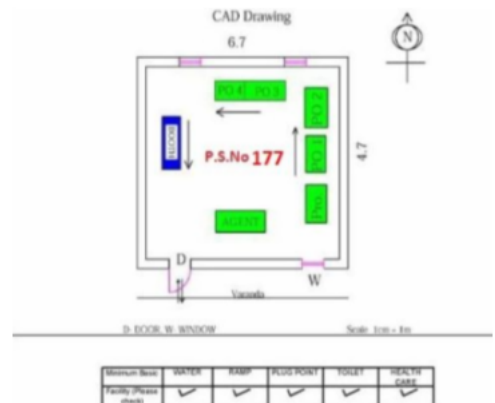

Google Map View

Polling Station Building Front View

Polling Station Front View

Cad View

Key MAP View

1 பெயர் : நாராயணன் தந்தை பெயர்: பெருமாள் வீட்டு எண் : 1-1 வயது : 69 பாலினம் : ஆண் Photo is available	IYE0231191	2 பெயர் : லக்ஷ்மி கணவர் பெயர்: நாராயணன் வீட்டு எண் : 1-1 வயது : 66 பாலினம் : பெண் Photo is available	IYE0231209	3 பெயர் : வேல்முருகன் தந்தை பெயர்: நாராயணன் வீட்டு எண் : 1-1 வயது : 43 பாலினம் : ஆண் Photo is available	GMV2224236
4 பெயர் : ரேவதி தந்தை பெயர்: நாராயணன் வீட்டு எண் : 1-1 வயது : 38 பாலினம் : பெண் Photo is available	IYE0231217	5 பெயர் : பாபு தந்தை பெயர்: மாணிக்கம் வீட்டு எண் : 2-1-77 வயது : 45 பாலினம் : ஆண் Photo is available	IYE0585349	6 பெயர் : அமுதா கணவர் பெயர்: பாபு வீட்டு எண் : 2-1-77 வயது : 43 பாலினம் : பெண் Photo is available	IYE0585331
7 பெயர் : மனோஜ் தந்தை பெயர்: நாகலிங்கம் வீட்டு எண் : 2-3 வயது : 35 பாலினம் : ஆண் Photo is available	IYE0711283	8 பெயர் : நவின் தந்தை பெயர்: நாகலிங்கம் வீட்டு எண் : 2/3 வயது : 30 பாலினம் : ஆண் Photo is available	IYE0960476	9 பெயர் : ஜமுனா ராணி தந்தை பெயர்: ராஜா வீட்டு எண் : 2-45F வயது : 33 பாலினம் : பெண் Photo is available	IYE0711291
10 பெயர் : நாகலிங்கம் தந்தை பெயர்: நாகப்பன் வீட்டு எண் : 3 வயது : 63 பாலினம் : ஆண் Photo is available	GMV2222347	11 பெயர் : ஜானகி கணவர் பெயர்: நாகலிங்கம் வீட்டு எண் : 3 வயது : 56 பாலினம் : பெண் Photo is available	GMV2315109	12 பெயர் : பாண்டியன் தந்தை பெயர்: ராஜமாணிக்கம் வீட்டு எண் : 4 வயது : 55 பாலினம் : ஆண் Photo is available	IYE0711309
13 பெயர் : அன்னலட்சுமி கணவர் பெயர்: பாண்டியன் வீட்டு எண் : 4 வயது : 47 பாலினம் : பெண் Photo is available	IYE0711317	14 பெயர் : கார்த்திக் தந்தை பெயர்: பாண்டியன் வீட்டு எண் : 4/1 வயது : 27 பாலினம் : ஆண் Photo is available	IYE1440106	15 பெயர் : சரோஜா கணவர் பெயர்: மாதேஸ்வரன் வீட்டு எண் : 5-1-3 வயது : 56 பாலினம் : பெண் Photo is available	IYE0711333
16 பெயர் : அன்பழகன் தந்தை பெயர்: மாதேஸ்வரன் வீட்டு எண் : 5-1-3 வயது : 32 பாலினம் : ஆண் Photo is available	IYE0711341	17 பெயர் : மஞ்சளா கணவர் பெயர்: பாலு வீட்டு எண் : 6 வயது : 59 பாலினம் : பெண் Photo is available	IYE1784826	18 பெயர் : பாலன்ஹ தந்தை பெயர்: நடேசன் வீட்டு எண் : 6-69 வயது : 61 பாலினம் : ஆண் Photo is available	IYE1784834
19 பெயர் : கணேஷ் தந்தை பெயர்: பாலன் வீட்டு எண் : 6-69 வயது : 32 பாலினம் : ஆண் Photo is available	IYE0711358	20 பெயர் : முரளி தந்தை பெயர்: பாலசுப்ரமணியம் வீட்டு எண் : 8 வயது : 47 பாலினம் : ஆண் Photo is available	GMV2229334	21 பெயர் : ராஜா தந்தை பெயர்: தியாகராஜன் வீட்டு எண் : 8-2-64-68 வயது : 54 பாலினம் : ஆண் Photo is available	IYE0833566
22 பெயர் : ஜோதிபிரியா தந்தை பெயர்: ராஜா வீட்டு எண் : 8-2/64-68 வயது : 26 பாலினம் : பெண் Photo is available	IYE2533909	23 பெயர் : கனகா கணவர் பெயர்: மாணிக்கம் வீட்டு எண் : 8-3-64-68 வயது : 68 பாலினம் : பெண் Photo is available	GMV2259992	24 பெயர் : பானுமதி கணவர் பெயர்: மாது வீட்டு எண் : 8-7 வயது : 58 பாலினம் : பெண் Photo is available	GMV2226504
25 பெயர் : மகாலிங்கம் தந்தை பெயர்: தனிகாசலம் வீட்டு எண் : 8-9 வயது : 74 பாலினம் : ஆண் Photo is available	IYE1784842	26 பெயர் : ஜானகி கணவர் பெயர்: மகாலிங்கம் வீட்டு எண் : 8-9 வயது : 71 பாலினம் : பெண் Photo is available	IYE1784859	27 பெயர் : தனம் கணவர் பெயர்: முருகேசன் வீட்டு எண் : 8-10 வயது : 66 பாலினம் : பெண் Photo is available	IYE1784867
28 பெயர் : ரமேஷ் தந்தை பெயர்: முருகேசன் வீட்டு எண் : 8-10 வயது : 44 பாலினம் : ஆண் Photo is available	GMV2260990	29 பெயர் : மகாலட்சுமி கணவர் பெயர்: மீனாட்சி சுந்தரம் வீட்டு எண் : 8-11-64-68 வயது : 66 பாலினம் : பெண் Photo is available	IYE0383356	30 பெயர் : பாத்திமா கணவர் பெயர்: ஜூலான் வீட்டு எண் : 8/53 வயது : 30 பாலினம் : பெண் Photo is available	IYE2182814