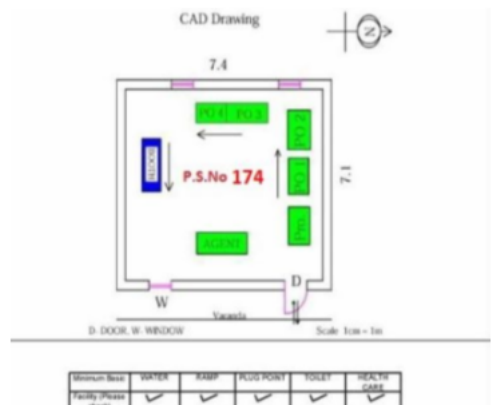

Google Map View

Polling Station Building Front View

Polling Station Front View

Cad View

Key MAP View

1 பெயர் : லோகநாதன் தந்தை பெயர்: கோபாலகிருஷ்ணன் வீட்டு எண் : 2 வயது : 24 பாலினம் : ஆண் Photo is available IYE2070969	2 பெயர் : தனசேகர் தந்தை பெயர்: தனபால் வீட்டு எண் : 20 வயது : 36 பாலினம் : ஆண் Photo is available IYE2123552	3 பெயர் : முருகானந்தம் தந்தை பெயர்: அண்ணாதுரை வீட்டு எண் : 25 வயது : 25 பாலினம் : ஆண் Photo is available IYE2070993
4 பெயர் : சத்யா தந்தை பெயர்: பூபதி வீட்டு எண் : 43 வயது : 30 பாலினம் : பெண் Photo is available IYE1297621	5 பெயர் : பிரபாவதி தந்தை பெயர்: கோபால் வீட்டு எண் : 45-1/0 வயது : 26 பாலினம் : பெண் Photo is available IYE2315042	6 பெயர் : அஜய் குமார் தந்தை பெயர்: பிரபாகரன் வீட்டு எண் : 65 வயது : 22 பாலினம் : ஆண் Photo is available IYE2271104
7 பெயர் : சபரிவாசன் பி இதரர் பெயர்: அஜய்குமார் வீட்டு எண் : 65 வயது : 19 பாலினம் : ஆண் Photo is available IYE2514214	8 பெயர் : கஸீல் பா இதரர் பெயர்: கவிதா வீட்டு எண் : 66 வயது : 36 பாலினம் : ஆண் Photo is available IYE2463032	9 பெயர் : கவிதா கணவர் பெயர்: கஸீல் வீட்டு எண் : 66 வயது : 32 பாலினம் : பெண் Photo is available IYE2071421
10 பெயர் : பரமேஸ்வரி தந்தை பெயர்: ராமசாமி வீட்டு எண் : 72 வயது : 45 பாலினம் : பெண் Photo is available GMV2216778	11 பெயர் : பூவரசன் தந்தை பெயர்: குணா வீட்டு எண் : 80 வயது : 25 பாலினம் : ஆண் Photo is available IYE2071991	12 பெயர் : சசிகலா இளங்கோ தந்தை பெயர்: இளங்கோ வீட்டு எண் : 85/0 வயது : 24 பாலினம் : பெண் Photo is available IYE2509487
13 பெயர் : அகிலன் தந்தை பெயர்: ஜெயச்சந்திரன் வீட்டு எண் : 93 வயது : 29 பாலினம் : ஆண் Photo is available IYE2072049	14 பெயர் : இளங்கோ ராஜ் தந்தை பெயர்: ராஜ் ராஜ் வீட்டு எண் : 93 சி வயது : 30 பாலினம் : ஆண் Photo is available IYE1505460	15 பெயர் : சுமித்ரா கணவர் பெயர்: திலீப் குமார் வீட்டு எண் : 100 வயது : 28 பாலினம் : பெண் Photo is available IYE2071819
16 பெயர் : கற்பகம் கணவர் பெயர்: பழனிவேல் வீட்டு எண் : 100 வயது : 27 பாலினம் : பெண் Photo is available IYE2071793	17 பெயர் : செல்வி கணவர் பெயர்: சக்திவேல் வீட்டு எண் : 101 வயது : 38 பாலினம் : பெண் Photo is available IYE2269850	18 பெயர் : மணிகண்டன் ப தந்தை பெயர்: பழனி வீட்டு எண் : 109 வயது : 35 பாலினம் : ஆண் Photo is available IYE2508836
19 பெயர் : ஐஸ்வர்யா ர் கணவர் பெயர்: யுகேந்திரநன் வீட்டு எண் : 110 வயது : 26 பாலினம் : பெண் Photo is available IYE2430585	20 பெயர் : கமலம் கணவர் பெயர்: பெரியசாமி வீட்டு எண் : 111 வயது : 73 பாலினம் : பெண் Photo is available IYE1801323	21 பெயர் : சக்திவேல் தந்தை பெயர்: பெரியசாமி வீட்டு எண் : 111 வயது : 46 பாலினம் : ஆண் Photo is available GMV2234383
22 பெயர் : சசிகுமார் தந்தை பெயர்: சங்கர் வீட்டு எண் : 111 வயது : 31 பாலினம் : ஆண் Photo is available IYE0830968	23 பெயர் : தினேஷ்குமார் தந்தை பெயர்: ரமேஷ் வீட்டு எண் : 111 வயது : 23 பாலினம் : ஆண் Photo is available IYE2310233	24 பெயர் : குட்டி தந்தை பெயர்: நந்தகுமார் வீட்டு எண் : 111/0 வயது : 26 பாலினம் : ஆண் Photo is available IYE2046514
25 பெயர் : ரமேஷ் தந்தை பெயர்: பாலு வீட்டு எண் : 111-1 வயது : 51 பாலினம் : ஆண் Photo is available IYE1801331	26 பெயர் : தவமணி கணவர் பெயர்: ரமேஷ் வீட்டு எண் : 111/1 வயது : 43 பாலினம் : பெண் Photo is available GMV2260917	27 பெயர் : இளவரசன் ர தந்தை பெயர்: ரமேஷ் வீட்டு எண் : 111-1 வயது : 20 பாலினம் : ஆண் Photo is available IYE2479624
28 பெயர் : ராணி கணவர் பெயர்: தேவசகாயம் வீட்டு எண் : 111-2 வயது : 50 பாலினம் : பெண் Photo is available IYE1801356	29 பெயர் : மகாலட்சுமி கி தாயின் பெயர்: ராணி வீட்டு எண் : 111-2 வயது : 33 பாலினம் : பெண் Photo is available IYE2472579	30 பெயர் : மாதம்மாள் கணவர் பெயர்: மகேந்திரன் வீட்டு எண் : 112 வயது : 61 பாலினம் : பெண் Photo is available IYE1246040