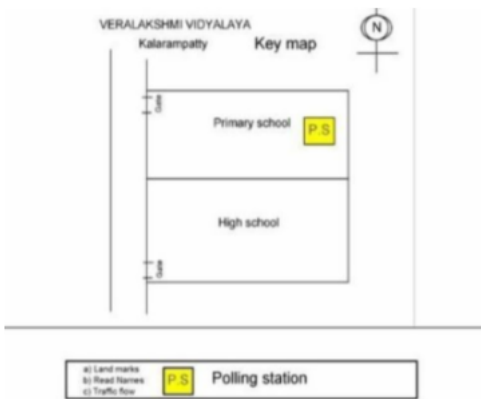

Google Map View

Polling Station Building Front View

Polling Station Front View

Cad View

Key MAP View

1 பெயர் : லோகநாதன் தந்தை பெயர்: கோபாலகிருஷ்ணன் வீட்டு எண் : 2 வயது : 24 பாலினம் : ஆண் Photo is available IYE2070969	2 பெயர் : தனசேகர் தந்தை பெயர்: தனபால் வீட்டு எண் : 20 வயது : 36 பாலினம் : ஆண் Photo is available IYE2123552	3 பெயர் : முருகானந்தம் தந்தை பெயர்: அண்ணாதுரை வீட்டு எண் : 25 வயது : 25 பாலினம் : ஆண் Photo is available IYE2070993
4 பெயர் : சத்யா தந்தை பெயர்: பூபதி வீட்டு எண் : 43 வயது : 30 பாலினம் : பெண் Photo is available IYE1297621	5 பெயர் : பிரபாவதி தந்தை பெயர்: கோபால் வீட்டு எண் : 45-1/0 வயது : 26 பாலினம் : பெண் Photo is available IYE2315042	6 பெயர் : அஜய் குமார் தந்தை பெயர்: பிரபாகரன் வீட்டு எண் : 65 வயது : 22 பாலினம் : ஆண் Photo is available IYE2271104
7 பெயர் : சபரிவாசன் பி இதரர் பெயர்: அஜய்குமார் வீட்டு எண் : 65 வயது : 19 பாலினம் : ஆண் Photo is available IYE2514214	8 பெயர் : கஸீல் பா இதரர் பெயர்: கவிதா வீட்டு எண் : 66 வயது : 36 பாலினம் : ஆண் Photo is available IYE2463032	9 பெயர் : கவிதா கணவர் பெயர்: கஸீல் வீட்டு எண் : 66 வயது : 32 பாலினம் : பெண் Photo is available IYE2071421
10 பெயர் : பரமேஸ்வரி தந்தை பெயர்: ராமசாமி வீட்டு எண் : 72 வயது : 45 பாலினம் : பெண் Photo is available GMV2216778	11 பெயர் : பூவரசன் தந்தை பெயர்: குணா வீட்டு எண் : 80 வயது : 25 பாலினம் : ஆண் Photo is available IYE2071991	12 பெயர் : சசிகலா இளங்கோ தந்தை பெயர்: இளங்கோ வீட்டு எண் : 85/0 வயது : 24 பாலினம் : பெண் Photo is available IYE2509487
13 பெயர் : அகிலன் தந்தை பெயர்: ஜெயச்சந்திரன் வீட்டு எண் : 93 வயது : 29 பாலினம் : ஆண் Photo is available IYE2072049	14 பெயர் : இளங்கோ ராஜ் தந்தை பெயர்: ராஜ் ராஜ் வீட்டு எண் : 93 சி வயது : 30 பாலினம் : ஆண் Photo is available IYE1505460	15 பெயர் : சுமித்ரா கணவர் பெயர்: திலீப் குமார் வீட்டு எண் : 100 வயது : 28 பாலினம் : பெண் Photo is available IYE2071819
16 பெயர் : கற்பகம் கணவர் பெயர்: பழனிவேல் வீட்டு எண் : 100 வயது : 27 பாலினம் : பெண் Photo is available IYE2071793	17 பெயர் : செல்வி கணவர் பெயர்: சக்திவேல் வீட்டு எண் : 101 வயது : 38 பாலினம் : பெண் Photo is available IYE2269850	18 பெயர் : மணிகண்டன் ப தந்தை பெயர்: பழனி வீட்டு எண் : 109 வயது : 35 பாலினம் : ஆண் Photo is available IYE2508836
19 பெயர் : ஐஸ்வர்யா ர் கணவர் பெயர்: யுகேந்திரநன் வீட்டு எண் : 110 வயது : 26 பாலினம் : பெண் Photo is available IYE2430585	20 பெயர் : கமலம் கணவர் பெயர்: பெரியசாமி வீட்டு எண் : 111 வயது : 73 பாலினம் : பெண் Photo is available IYE1801323	21 பெயர் : சக்திவேல் தந்தை பெயர்: பெரியசாமி வீட்டு எண் : 111 வயது : 46 பாலினம் : ஆண் Photo is available GMV2234383
22 பெயர் : சசிகுமார் தந்தை பெயர்: சங்கர் வீட்டு எண் : 111 வயது : 31 பாலினம் : ஆண் Photo is available IYE0830968	23 பெயர் : தினேஷ்குமார் தந்தை பெயர்: ரமேஷ் வீட்டு எண் : 111 வயது : 23 பாலினம் : ஆண் Photo is available IYE2310233	24 பெயர் : குட்டி தந்தை பெயர்: நந்தகுமார் வீட்டு எண் : 111/0 வயது : 26 பாலினம் : ஆண் Photo is available IYE2046514
25 பெயர் : ரமேஷ் தந்தை பெயர்: பாலு வீட்டு எண் : 111-1 வயது : 51 பாலினம் : ஆண் Photo is available IYE1801331	26 பெயர் : தவமணி கணவர் பெயர்: ரமேஷ் வீட்டு எண் : 111/1 வயது : 43 பாலினம் : பெண் Photo is available GMV2260917	27 பெயர் : இளவரசன் ர தந்தை பெயர்: ரமேஷ் வீட்டு எண் : 111-1 வயது : 20 பாலினம் : ஆண் Photo is available IYE2479624
28 பெயர் : ராணி கணவர் பெயர்: தேவசகாயம் வீட்டு எண் : 111-2 வயது : 50 பாலினம் : பெண் Photo is available IYE1801356	29 பெயர் : மகாலட்சுமி கி தாயின் பெயர்: ராணி வீட்டு எண் : 111-2 வயது : 33 பாலினம் : பெண் Photo is available IYE2472579	30 பெயர் : மாதம்மாள் கணவர் பெயர்: மகேந்திரன் வீட்டு எண் : 112 வயது : 61 பாலினம் : பெண் Photo is available IYE1246040