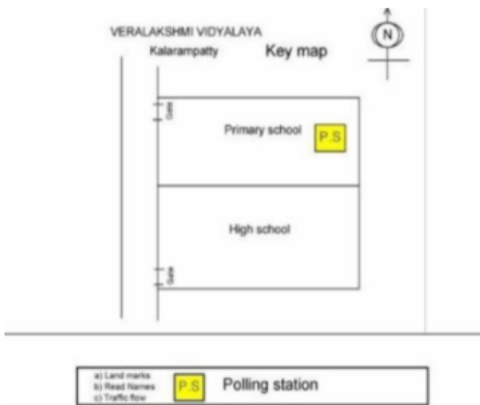

Google Map View

Polling Station Building Front View

Polling Station Front View

Cad View

Key MAP View

1 பெயர் : ஜோதி கணவர் பெயர்: துரை வீட்டு எண் : 1/23 வயது : 38 பாலினம் : பெண் Photo is available	IYE0049833	2 பெயர் : செந்தாமரை கணவர் பெயர்: சீனிவாசன் வீட்டு எண் : 1/90 வயது : 27 பாலினம் : பெண் Photo is available	IYE2124014	3 பெயர் : பிரியா கணவர் பெயர்: ராகவன் வீட்டு எண் : 2/102 வயது : 29 பாலினம் : பெண் Photo is available	IYE1182542
4 பெயர் : சரோஜா கணவர் பெயர்: மாதேஷ் வீட்டு எண் : 3 வயது : 53 பாலினம் : பெண் Photo is available	IYE1360049	5 பெயர் : மோகன் ராஜ் தந்தை பெயர்: வெங்கடேசன் வீட்டு எண் : 27-1 வயது : 23 பாலினம் : ஆண் Photo is available	IYE2137040	6 பெயர் : பிருந்தா தந்தை பெயர்: கண்ணன் வீட்டு எண் : 30 வயது : 26 பாலினம் : பெண் Photo is available	IYE2079796
7 பெயர் : செல்வி கணவர் பெயர்: பிரபு வீட்டு எண் : 33 வயது : 35 பாலினம் : பெண் Photo is available	IYE2079838	8 பெயர் : கிருபா தாயின் பெயர்: சவிதா வீட்டு எண் : 34 வயது : 23 பாலினம் : ஆண் Photo is available	IYE2137107	9 பெயர் : மகேந்திரன் தந்தை பெயர்: அங்கமுத்து வீட்டு எண் : 55-0 வயது : 35 பாலினம் : ஆண் Photo is available	IYE0831446
10 பெயர் : வினிதாரோஸ் கணவர் பெயர்: மகேந்திரன் வீட்டு எண் : 55-0 வயது : 31 பாலினம் : பெண் Photo is available	IYE0831388	11 பெயர் : ஈஸ்வரி தந்தை பெயர்: சேகர் வீட்டு எண் : 62/2 வயது : 25 பாலினம் : பெண் Photo is available	IYE2315117	12 பெயர் : நிஷாபீ தந்தை பெயர்: பெரியசாமி வீட்டு எண் : 65 வயது : 22 பாலினம் : பெண் Photo is available	IYE2388262
13 பெயர் : கிரி தந்தை பெயர்: முருகேசன் வீட்டு எண் : 68 வயது : 19 பாலினம் : ஆண் Photo is available	IYE2474849	14 பெயர் : பிரபு தந்தை பெயர்: திப்பு சுல்தான் வீட்டு எண் : 78-1-0 வயது : 33 பாலினம் : ஆண் Photo is available	IYE0958587	15 பெயர் : சாரதம்பிகை கணவர் பெயர்: பிரபாகரன் வீட்டு எண் : 79/0 வயது : 25 பாலினம் : பெண் Photo is available	IYE2087609
16 பெயர் : சத்யா கணவர் பெயர்: மகேந்திரன் வீட்டு எண் : 81 வயது : 33 பாலினம் : பெண் Photo is available	IYE1360023	17 பெயர் : ஜாகீர் உசேன் தந்தை பெயர்: கப்பார் வீட்டு எண் : 82/1 வயது : 60 பாலினம் : ஆண் Photo is available	IYE2136885	18 பெயர் : ஷ்ரீமீனா தாயின் பெயர்: கோரிம்மா வீட்டு எண் : 82/1 வயது : 50 பாலினம் : பெண் Photo is available	IYE2136828
19 பெயர் : ரஞ்சிதா கணவர் பெயர்: பிரசாந்த் குமார் வீட்டு எண் : 83 வயது : 32 பாலினம் : பெண் Photo is available	IYE0831453	20 பெயர் : மஞ்சளா தந்தை பெயர்: முருகன் வீட்டு எண் : 87 வயது : 25 பாலினம் : பெண் Photo is available	IYE2123917	21 பெயர் : கேசவன் தந்தை பெயர்: முனியப்பன் வீட்டு எண் : 97 வயது : 29 பாலினம் : ஆண் Photo is available	IYE2099539
22 பெயர் : ஜான்சினா தந்தை பெயர்: துரை வீட்டு எண் : 101 வயது : 19 பாலினம் : ஆண் Photo is available	IYE2476067	23 பெயர் : சபீனாபேகம் கணவர் பெயர்: சிரஜ்தீன் வீட்டு எண் : 114-0 வயது : 38 பாலினம் : பெண் Photo is available	IYE0958470	24 பெயர் : காலேப் மோ தந்தை பெயர்: மோகன் டேனியல் வீட்டு எண் : 117 பி வயது : 22 பாலினம் : ஆண் Photo is available	IYE2415115
S 25 பெயர் : சரண்யா தந்தை பெயர்: ரவிச்சந்திரன் வீட்டு எண் : 133-10 வயது : 28 பாலினம் : பெண் DELETED Photo is available	IYE1246180	26 பெயர் : விக்ரம் தந்தை பெயர்: வீரன் வீட்டு எண் : 136 வயது : 22 பாலினம் : ஆண் Photo is available	IYE2252724	27 பெயர் : சரண்யா தந்தை பெயர்: ராஜா வீட்டு எண் : 149/5 வயது : 24 பாலினம் : பெண் Photo is available	IYE2136794
28 பெயர் : சிவகாமி தந்தை பெயர்: வரதராஜ் வீட்டு எண் : 151 வயது : 56 பாலினம் : பெண் Photo is available	IYE0870253	29 பெயர் : கோகிலா கணவர் பெயர்: முரளி வீட்டு எண் : 156/ஏ-252 வயது : 39 பாலினம் : பெண் Photo is available	GMV2306512	30 பெயர் : ரமேஷ் தந்தை பெயர்: நல்லதம்பி வீட்டு எண் : 165 வயது : 31 பாலினம் : ஆண் Photo is available	IYE1297647