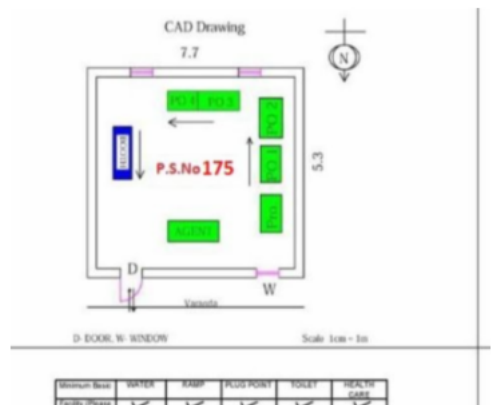

Google Map View

Polling Station Building Front View

Polling Station Front View

Cad View

Key MAP View

1 பெயர் : ஜோதி கணவர் பெயர்: துரை வீட்டு எண் : 1/23 வயது : 38 பாலினம் : பெண் Photo is available	IYE0049833	2 பெயர் : செந்தாமரை கணவர் பெயர்: சீனிவாசன் வீட்டு எண் : 1/90 வயது : 27 பாலினம் : பெண் Photo is available	IYE2124014	3 பெயர் : பிரியா கணவர் பெயர்: ராகவன் வீட்டு எண் : 2/102 வயது : 29 பாலினம் : பெண் Photo is available	IYE1182542
4 பெயர் : சரோஜா கணவர் பெயர்: மாதேஷ் வீட்டு எண் : 3 வயது : 53 பாலினம் : பெண் Photo is available	IYE1360049	5 பெயர் : மோகன் ராஜ் தந்தை பெயர்: வெங்கடேசன் வீட்டு எண் : 27-1 வயது : 23 பாலினம் : ஆண் Photo is available	IYE2137040	6 பெயர் : பிருந்தா தந்தை பெயர்: கண்ணன் வீட்டு எண் : 30 வயது : 26 பாலினம் : பெண் Photo is available	IYE2079796
7 பெயர் : செல்வி கணவர் பெயர்: பிரபு வீட்டு எண் : 33 வயது : 35 பாலினம் : பெண் Photo is available	IYE2079838	8 பெயர் : கிருபா தாயின் பெயர்: சவிதா வீட்டு எண் : 34 வயது : 23 பாலினம் : ஆண் Photo is available	IYE2137107	9 பெயர் : மகேந்திரன் தந்தை பெயர்: அங்கமுத்து வீட்டு எண் : 55-0 வயது : 35 பாலினம் : ஆண் Photo is available	IYE0831446
10 பெயர் : வினிதாரோஸ் கணவர் பெயர்: மகேந்திரன் வீட்டு எண் : 55-0 வயது : 31 பாலினம் : பெண் Photo is available	IYE0831388	11 பெயர் : ஈஸ்வரி தந்தை பெயர்: சேகர் வீட்டு எண் : 62/2 வயது : 25 பாலினம் : பெண் Photo is available	IYE2315117	12 பெயர் : நிஷாபீ தந்தை பெயர்: பெரியசாமி வீட்டு எண் : 65 வயது : 22 பாலினம் : பெண் Photo is available	IYE2388262
13 பெயர் : கிரி தந்தை பெயர்: முருகேசன் வீட்டு எண் : 68 வயது : 19 பாலினம் : ஆண் Photo is available	IYE2474849	14 பெயர் : பிரபு தந்தை பெயர்: திப்பு சுல்தான் வீட்டு எண் : 78-1-0 வயது : 33 பாலினம் : ஆண் Photo is available	IYE0958587	15 பெயர் : சாரதம்பிகை கணவர் பெயர்: பிரபாகரன் வீட்டு எண் : 79/0 வயது : 25 பாலினம் : பெண் Photo is available	IYE2087609
16 பெயர் : சத்யா கணவர் பெயர்: மகேந்திரன் வீட்டு எண் : 81 வயது : 33 பாலினம் : பெண் Photo is available	IYE1360023	17 பெயர் : ஜாகீர் உசேன் தந்தை பெயர்: கப்பார் வீட்டு எண் : 82/1 வயது : 60 பாலினம் : ஆண் Photo is available	IYE2136885	18 பெயர் : ஷ்ரீமீனா தாயின் பெயர்: கோரிம்மா வீட்டு எண் : 82/1 வயது : 50 பாலினம் : பெண் Photo is available	IYE2136828
19 பெயர் : ரஞ்சிதா கணவர் பெயர்: பிரசாந்த் குமார் வீட்டு எண் : 83 வயது : 32 பாலினம் : பெண் Photo is available	IYE0831453	20 பெயர் : மஞ்சளா தந்தை பெயர்: முருகன் வீட்டு எண் : 87 வயது : 25 பாலினம் : பெண் Photo is available	IYE2123917	21 பெயர் : கேசவன் தந்தை பெயர்: முனியப்பன் வீட்டு எண் : 97 வயது : 29 பாலினம் : ஆண் Photo is available	IYE2099539
22 பெயர் : ஜான்சினா தந்தை பெயர்: துரை வீட்டு எண் : 101 வயது : 19 பாலினம் : ஆண் Photo is available	IYE2476067	23 பெயர் : சபீனாபேகம் கணவர் பெயர்: சிரஜ்தீன் வீட்டு எண் : 114-0 வயது : 38 பாலினம் : பெண் Photo is available	IYE0958470	24 பெயர் : காலேப் மோ தந்தை பெயர்: மோகன் டேனியல் வீட்டு எண் : 117 பி வயது : 22 பாலினம் : ஆண் Photo is available	IYE2415115
S 25 பெயர் : சரண்யா தந்தை பெயர்: ரவிச்சந்திரன் வீட்டு எண் : 133-10 வயது : 28 பாலினம் : பெண் DELETED Photo is available	IYE1246180	26 பெயர் : விக்ரம் தந்தை பெயர்: வீரன் வீட்டு எண் : 136 வயது : 22 பாலினம் : ஆண் Photo is available	IYE2252724	27 பெயர் : சரண்யா தந்தை பெயர்: ராஜா வீட்டு எண் : 149/5 வயது : 24 பாலினம் : பெண் Photo is available	IYE2136794
28 பெயர் : சிவகாமி தந்தை பெயர்: வரதராஜ் வீட்டு எண் : 151 வயது : 56 பாலினம் : பெண் Photo is available	IYE0870253	29 பெயர் : கோகிலா கணவர் பெயர்: முரளி வீட்டு எண் : 156/ஏ-252 வயது : 39 பாலினம் : பெண் Photo is available	GMV2306512	30 பெயர் : ரமேஷ் தந்தை பெயர்: நல்லதம்பி வீட்டு எண் : 165 வயது : 31 பாலினம் : ஆண் Photo is available	IYE1297647