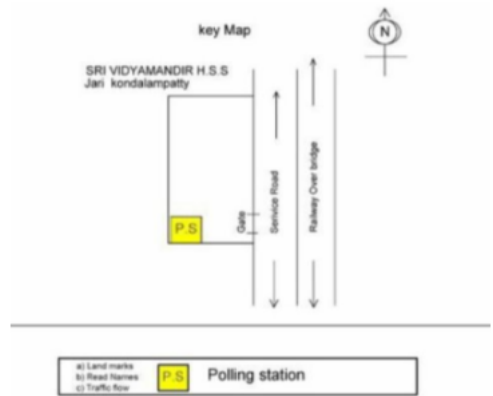

Google Map View

Polling Station Building Front View

Polling Station Front View

Cad View

Key MAP View

1 பெயர் : ஹரிஷ்நாகேஷ்மாலி நாகேஷ்மாலி தந்தை பெயர் : நாகேஷ் மாலி வீட்டு எண் : 1/669 வயது : 21 பாலினம் : ஆண்	IYE2380715 Photo is available	2 பெயர் : கோமல் தந்தை பெயர் : அசோக் குமார் வீட்டு எண் : 5 வயது : 21 பாலினம் : பெண்	IYE2459691 Photo is available	3 பெயர் : பூர்ணிமா தந்தை பெயர் : முருகன் வீட்டு எண் : 15-636-B வயது : 30 பாலினம் : பெண்	IYE1057587 Photo is available
4 பெயர் : சிவானந்தம் தந்தை பெயர் : நாராயணசாமி வீட்டு எண் : 15-பி வயது : 45 பாலினம் : ஆண்	IYE2509644 Photo is available	5 பெயர் : ரேவதி கணவர் பெயர் : சிவானந்தம் வீட்டு எண் : 15-பி வயது : 44 பாலினம் : பெண்	IYE2509677 Photo is available	6 பெயர் : பிரியா தந்தை பெயர் : மாதையன் வீட்டு எண் : 17D வயது : 31 பாலினம் : பெண்	IYE1215730 Photo is available
7 பெயர் : பிரித்தி தந்தை பெயர் : மாதையன் வீட்டு எண் : 17D வயது : 29 பாலினம் : பெண்	IYE1215722 Photo is available	8 பெயர் : தன்வீரகான் தந்தை பெயர் : ஷாகுல் ஹமீத் வீட்டு எண் : 18, ஹவுசிங் போர்டு வயது : 29 பாலினம் : ஆண்	IYE2509461 Photo is available	9 பெயர் : பார்த்திபன் தந்தை பெயர் : அழகர்சாமி வீட்டு எண் : 21D வயது : 32 பாலினம் : ஆண்	IYE1037373 Photo is available
10 பெயர் : ரமேஷ் தந்தை பெயர் : மணி வீட்டு எண் : 22 வயது : 37 பாலினம் : ஆண்	IYE0612598 Photo is available	11 பெயர் : முரளிதரன் தந்தை பெயர் : ரவிசுமார் வீட்டு எண் : 25 வயது : 30 பாலினம் : ஆண்	IYE1339811 Photo is available	12 பெயர் : மலர் கணவர் பெயர் : யுவராஜ் வீட்டு எண் : 26 எீ வயது : 47 பாலினம் : பெண்	IYE1540889 Photo is available
13 பெயர் : நவபாரதி தந்தை பெயர் : யாவராஜ் வீட்டு எண் : 26 எீ வயது : 31 பாலினம் : ஆண்	IYE1540897 Photo is available	14 பெயர் : கோமதி கணவர் பெயர் : கண்ணன் வீட்டு எண் : 29-சி வயது : 43 பாலினம் : பெண்	RHB0006866 Photo is available	15 பெயர் : சொர்ணம்பிகை கணவர் பெயர் : மணி வீட்டு எண் : 31-1e வயது : 75 பாலினம் : பெண்	IYE1547546 Photo is available
16 பெயர் : முரளிகிருஷ்ணன் தந்தை பெயர் : மணி வீட்டு எண் : 31-1e வயது : 53 பாலினம் : ஆண்	IYE0613927 Photo is available	17 பெயர் : ராஜேஸ்வரி கணவர் பெயர் : மணிகண்டன் வீட்டு எண் : 34 வயது : 28 பாலினம் : பெண்	IYE2444636 Photo is available	18 பெயர் : முத்துகுமார் தந்தை பெயர் : ஜெகநாதன் வீட்டு எண் : 35/2 வயது : 51 பாலினம் : ஆண்	IYE1618289 Photo is available
19 பெயர் : நாகராஜ் தந்தை பெயர் : சுந்தரம் வீட்டு எண் : 41-c வயது : 59 பாலினம் : ஆண்	GMV2451763 Photo is available	20 பெயர் : ஜானகி கணவர் பெயர் : நாகராஜ் வீட்டு எண் : 41-c வயது : 54 பாலினம் : பெண்	GMV2451847 Photo is available	21 பெயர் : நித்யா தந்தை பெயர் : நாகராஜ் வீட்டு எண் : 41 சி வயது : 22 பாலினம் : பெண்	IYE2310977 Photo is available
22 பெயர் : இரஃபான் தந்தை பெயர் : சைபுல்லாகான் வீட்டு எண் : 45 வயது : 37 பாலினம் : ஆண்	IYE0612606 Photo is available	23 பெயர் : பாரதி கணவர் பெயர் : மாதேஷ்வரன் வீட்டு எண் : 54 வயது : 52 பாலினம் : பெண்	ZWI0107011 Photo is available	24 பெயர் : கார்த்திக் தந்தை பெயர் : ரவி வீட்டு எண் : 54 வயது : 34 பாலினம் : ஆண்	IYE0612622 Photo is available
25 பெயர் : மோகன் தந்தை பெயர் : சுந்தரம் வீட்டு எண் : 60 வயது : 38 பாலினம் : ஆண்	IYE0612630 Photo is available	26 பெயர் : சிவக்குமார் தந்தை பெயர் : அன்பு வீட்டு எண் : 73 வயது : 39 பாலினம் : ஆண்	IYE0883181 Photo is available	27 பெயர் : காயத்திரி கணவர் பெயர் : சிவக்குமார் வீட்டு எண் : 73 வயது : 32 பாலினம் : பெண்	IYE0882829 Photo is available
28 பெயர் : சாஜஹா கணவர் பெயர் : நஜர் உசேன் வீட்டு எண் : 77 வயது : 34 பாலினம் : பெண்	IYE2264950 Photo is available	29 பெயர் : அபிராமி கணவர் பெயர் : கோபிநாத் வீட்டு எண் : 78 வயது : 38 பாலினம் : பெண்	IYE0769182 Photo is available	30 பெயர் : கமலா கணவர் பெயர் : சின்ராஜ் வீட்டு எண் : 78/1 வயது : 57 பாலினம் : பெண்	IYE0662544 Photo is available