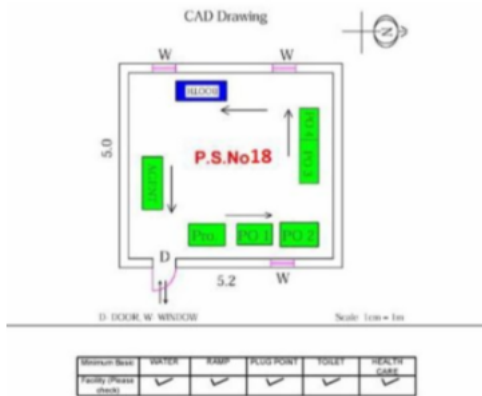

Google Map View

Polling Station Building Front View

Polling Station Front View

Cad View

Key MAP View

1 பெயர் : ஹரிஷ்நாகேஷ்மாலி நாகேஷ்மாலி தந்தை பெயர் : நாகேஷ் மாலி வீட்டு எண் : 1/669 வயது : 21 பாலினம் : ஆண்	IYE2380715 Photo is available	2 பெயர் : கோமல் தந்தை பெயர் : அசோக் குமார் வீட்டு எண் : 5 வயது : 21 பாலினம் : பெண்	IYE2459691 Photo is available	3 பெயர் : பூர்ணிமா தந்தை பெயர் : முருகன் வீட்டு எண் : 15-636-B வயது : 30 பாலினம் : பெண்	IYE1057587 Photo is available
4 பெயர் : சிவானந்தம் தந்தை பெயர் : நாராயணசாமி வீட்டு எண் : 15-பி வயது : 45 பாலினம் : ஆண்	IYE2509644 Photo is available	5 பெயர் : ரேவதி கணவர் பெயர் : சிவானந்தம் வீட்டு எண் : 15-பி வயது : 44 பாலினம் : பெண்	IYE2509677 Photo is available	6 பெயர் : பிரியா தந்தை பெயர் : மாதையன் வீட்டு எண் : 17D வயது : 31 பாலினம் : பெண்	IYE1215730 Photo is available
7 பெயர் : பிரித்தி தந்தை பெயர் : மாதையன் வீட்டு எண் : 17D வயது : 29 பாலினம் : பெண்	IYE1215722 Photo is available	8 பெயர் : தன்வீரகான் தந்தை பெயர் : ஷாகுல் ஹமீத் வீட்டு எண் : 18, ஹவுசிங் போர்டு வயது : 29 பாலினம் : ஆண்	IYE2509461 Photo is available	9 பெயர் : பார்த்திபன் தந்தை பெயர் : அழகர்சாமி வீட்டு எண் : 21D வயது : 32 பாலினம் : ஆண்	IYE1037373 Photo is available
10 பெயர் : ரமேஷ் தந்தை பெயர் : மணி வீட்டு எண் : 22 வயது : 37 பாலினம் : ஆண்	IYE0612598 Photo is available	11 பெயர் : முரளிதரன் தந்தை பெயர் : ரவிசுமார் வீட்டு எண் : 25 வயது : 30 பாலினம் : ஆண்	IYE1339811 Photo is available	12 பெயர் : மலர் கணவர் பெயர் : யுவராஜ் வீட்டு எண் : 26 எீ வயது : 47 பாலினம் : பெண்	IYE1540889 Photo is available
13 பெயர் : நவபாரதி தந்தை பெயர் : யாவராஜ் வீட்டு எண் : 26 எீ வயது : 31 பாலினம் : ஆண்	IYE1540897 Photo is available	14 பெயர் : கோமதி கணவர் பெயர் : கண்ணன் வீட்டு எண் : 29-சி வயது : 43 பாலினம் : பெண்	RHB0006866 Photo is available	15 பெயர் : சொர்ணம்பிகை கணவர் பெயர் : மணி வீட்டு எண் : 31-1e வயது : 75 பாலினம் : பெண்	IYE1547546 Photo is available
16 பெயர் : முரளிகிருஷ்ணன் தந்தை பெயர் : மணி வீட்டு எண் : 31-1e வயது : 53 பாலினம் : ஆண்	IYE0613927 Photo is available	17 பெயர் : ராஜேஸ்வரி கணவர் பெயர் : மணிகண்டன் வீட்டு எண் : 34 வயது : 28 பாலினம் : பெண்	IYE2444636 Photo is available	18 பெயர் : முத்துகுமார் தந்தை பெயர் : ஜெகநாதன் வீட்டு எண் : 35/2 வயது : 51 பாலினம் : ஆண்	IYE1618289 Photo is available
19 பெயர் : நாகராஜ் தந்தை பெயர் : சுந்தரம் வீட்டு எண் : 41-c வயது : 59 பாலினம் : ஆண்	GMV2451763 Photo is available	20 பெயர் : ஜானகி கணவர் பெயர் : நாகராஜ் வீட்டு எண் : 41-c வயது : 54 பாலினம் : பெண்	GMV2451847 Photo is available	21 பெயர் : நித்யா தந்தை பெயர் : நாகராஜ் வீட்டு எண் : 41 சி வயது : 22 பாலினம் : பெண்	IYE2310977 Photo is available
22 பெயர் : இரஃபான் தந்தை பெயர் : சைபுல்லாகான் வீட்டு எண் : 45 வயது : 37 பாலினம் : ஆண்	IYE0612606 Photo is available	23 பெயர் : பாரதி கணவர் பெயர் : மாதேஷ்வரன் வீட்டு எண் : 54 வயது : 52 பாலினம் : பெண்	ZWI0107011 Photo is available	24 பெயர் : கார்த்திக் தந்தை பெயர் : ரவி வீட்டு எண் : 54 வயது : 34 பாலினம் : ஆண்	IYE0612622 Photo is available
25 பெயர் : மோகன் தந்தை பெயர் : சுந்தரம் வீட்டு எண் : 60 வயது : 38 பாலினம் : ஆண்	IYE0612630 Photo is available	26 பெயர் : சிவக்குமார் தந்தை பெயர் : அன்பு வீட்டு எண் : 73 வயது : 39 பாலினம் : ஆண்	IYE0883181 Photo is available	27 பெயர் : காயத்திரி கணவர் பெயர் : சிவக்குமார் வீட்டு எண் : 73 வயது : 32 பாலினம் : பெண்	IYE0882829 Photo is available
28 பெயர் : சாஜஹா கணவர் பெயர் : நஜர் உசேன் வீட்டு எண் : 77 வயது : 34 பாலினம் : பெண்	IYE2264950 Photo is available	29 பெயர் : அபிராமி கணவர் பெயர் : கோபிநாத் வீட்டு எண் : 78 வயது : 38 பாலினம் : பெண்	IYE0769182 Photo is available	30 பெயர் : கமலா கணவர் பெயர் : சின்ராஜ் வீட்டு எண் : 78/1 வயது : 57 பாலினம் : பெண்	IYE0662544 Photo is available