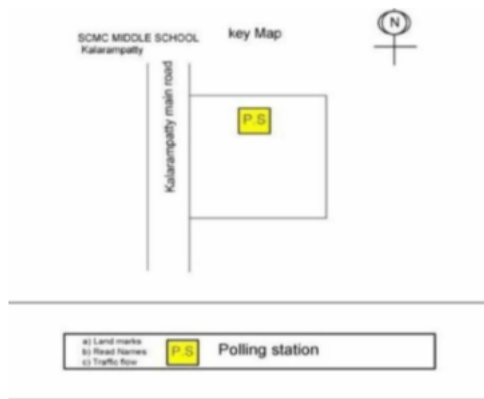

Google Map View

Polling Station Building Front View

Polling Station Front View

Cad View

Key MAP View

1 பெயர் : சின்னப்பொன்னு கணவர் பெயர்: மாது வீட்டு எண் : 1 வயது : 51 பாலினம் : பெண் Photo is available IYE1101096	2 பெயர் : தளபதி தந்தை பெயர்: மாதேஸ் வீட்டு எண் : 3 வயது : 37 பாலினம் : ஆண் Photo is available IYE1360155	3 பெயர் : கௌரி கணவர் பெயர்: தளபதி வீட்டு எண் : 3 வயது : 34 பாலினம் : பெண் Photo is available IYE1360213
4 பெயர் : முபாரக் பா தாயின் பெயர்: சுகுணா மு வீட்டு எண் : 3/3 வயது : 38 பாலினம் : ஆண் Photo is available IYE2452548	5 பெயர் : முனியம்மாள் கணவர் பெயர்: முத்துசாமி வீட்டு எண் : 5-1 வயது : 85 பாலினம் : பெண் Photo is available IYE1266923	6 பெயர் : அஜீத் குமார் தந்தை பெயர்: சேகர் வீட்டு எண் : 6 வயது : 28 பாலினம் : ஆண் Photo is available IYE1406750
7 பெயர் : சினேகா கணவர் பெயர்: அஜித்குமார் வீட்டு எண் : 6 வயது : 23 பாலினம் : பெண் Photo is available IYE2180396	8 பெயர் : சரண்யா தந்தை பெயர்: கலையரசன் வீட்டு எண் : 11 வயது : 34 பாலினம் : பெண் Photo is available IYE0708420	9 பெயர் : ஹரிஹரசுதன் கோ தந்தை பெயர்: கோபிகுமார் வீட்டு எண் : 11-1/13-16 வயது : 19 பாலினம் : ஆண் Photo is available IYE2498947
10 பெயர் : தினேஷ் தந்தை பெயர்: செல்வம் வீட்டு எண் : 18 வயது : 30 பாலினம் : ஆண் Photo is available IYE0958868	11 பெயர் : சுதிரவன் தந்தை பெயர்: பார்த்திபன் வீட்டு எண் : 20 வயது : 33 பாலினம் : ஆண் Photo is available IYE0831651	12 பெயர் : வினிதா தந்தை பெயர்: பார்த்திபன் வீட்டு எண் : 20 வயது : 31 பாலினம் : பெண் Photo is available IYE0832063
13 பெயர் : சாருகான் தந்தை பெயர்: சமீம் வீட்டு எண் : 20A வயது : 29 பாலினம் : ஆண் Photo is available IYE1182955	14 பெயர் : முரளிகுமார் தந்தை பெயர்: சின்னாதம்பி வீட்டு எண் : 21-0 வயது : 36 பாலினம் : ஆண் Photo is available IYE0831891	15 பெயர் : கன்னியம்மாள் கணவர் பெயர்: ரத்தினம் வீட்டு எண் : 24 வயது : 72 பாலினம் : பெண் Photo is available IYE1804731
16 பெயர் : பிரபாகரன் தந்தை பெயர்: விஜயன் வீட்டு எண் : 35 வயது : 31 பாலினம் : ஆண் Photo is available IYE0831560	17 பெயர் : சக்திவேல் தந்தை பெயர்: தனசேகரன் வீட்டு எண் : 38X வயது : 36 பாலினம் : ஆண் Photo is available IYE0708180	18 பெயர் : கார்த்திகேயன் தாயின் பெயர்: சங்கீதா வீட்டு எண் : 49/0 வயது : 21 பாலினம் : ஆண் Photo is available IYE2329795
19 பெயர் : சுப்ரமணி தந்தை பெயர்: அனிதா வீட்டு எண் : 49/2 வயது : 36 பாலினம் : ஆண் Photo is available IYE1404367	20 பெயர் : திலகா தந்தை பெயர்: ரவி வீட்டு எண் : 56 வயது : 25 பாலினம் : பெண் Photo is available IYE2099497	21 பெயர் : ரம்பா தந்தை பெயர்: ராஜா வீட்டு எண் : 57- (1) வயது : 23 பாலினம் : பெண் Photo is available IYE2339646
22 பெயர் : கேசவன் தந்தை பெயர்: சுப்ரமணி வீட்டு எண் : 57-10 வயது : 31 பாலினம் : ஆண் Photo is available IYE0831677	23 பெயர் : வெள்ளச்சி கணவர் பெயர்: கண்ணையன் வீட்டு எண் : 59 வயது : 60 பாலினம் : பெண் Photo is available IYE0380204	24 பெயர் : ஹேமலதா தந்தை பெயர்: ரவிசந்திரன் வீட்டு எண் : 59 வயது : 29 பாலினம் : பெண் Photo is available IYE1182807
25 பெயர் : மார்டின் செல்வம் தந்தை பெயர்: சாந்தி வீட்டு எண் : 59-11 வயது : 35 பாலினம் : ஆண் Photo is available IYE0958637	26 பெயர் : வள்ளி கணவர் பெயர்: முருகன் வீட்டு எண் : 64 வயது : 50 பாலினம் : பெண் Photo is available GMV1183565	27 பெயர் : தூர்காதேவி தந்தை பெயர்: முருகன் வீட்டு எண் : 64 வயது : 32 பாலினம் : பெண் Photo is available IYE0831685
28 பெயர் : கோவிந்தராஜ் தந்தை பெயர்: முருகன் வீட்டு எண் : 64 வயது : 30 பாலினம் : ஆண் Photo is available IYE0832014	29 பெயர் : நந்தினி கணவர் பெயர்: கோவிந்தராஜி வீட்டு எண் : 64 வயது : 23 பாலினம் : பெண் Photo is available IYE2124485	30 பெயர் : சந்திய பி தந்தை பெயர்: பிரபாகரன் வீட்டு எண் : 065 வயது : 20 பாலினம் : பெண் Photo is available IYE2398279