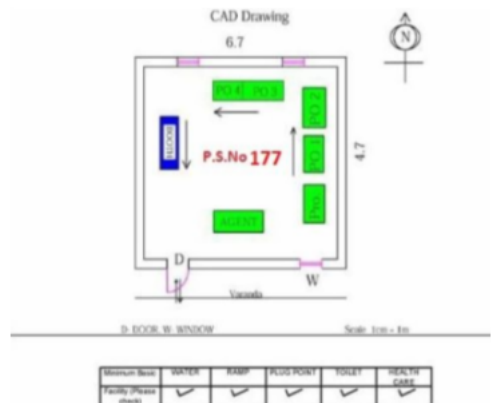

Google Map View

Polling Station Building Front View

Polling Station Front View

Cad View

Key MAP View

சட்டமன்றத் தொகுதியின் எண் மற்றும் பெயர் : 90-சேலம் (தெற்கு) பிரிவு எண் மற்றும் பெயர் 1-சேலம் (மா), கோ 44, கஸ்தூரிபாய் தெரு