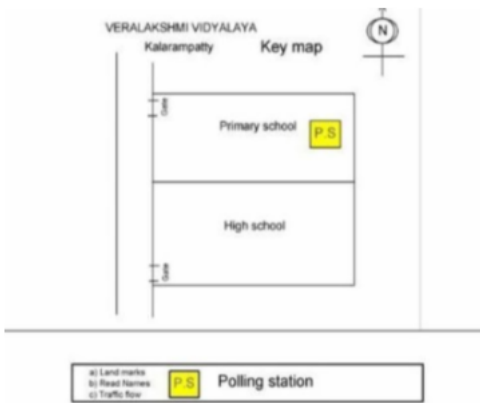

Google Map View

Polling Station Building Front View

Polling Station Front View

Cad View

Key MAP View

சட்டமன்றத் தொகுதியின் எண் மற்றும் பெயர் : 90-சேலம் (தெற்கு) பிரிவு எண் மற்றும் பெயர் 1-சேலம் (மா), கோ 44, கஸ்தூரிபாய் தெரு