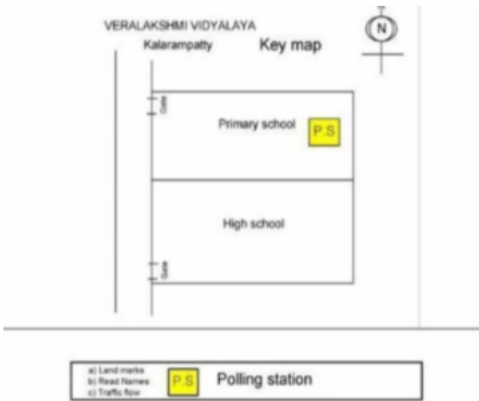

4. வாக்காளர்களின் எண்ணிக்கை

தொடங்கும் வரிசை எண்	முடியும் வரிசை எண்.	நிகர வாக்காளர்களின் எண்ணிக்கை			
		ஆண்	பெண்	மூன்றாம் பாலினம்	மொத்தம்
1	477	246	230	1	477

வாக்காளர் பதிவு அலுவலரின்
கையொப்பம்

Nazri Naksha

Google Map View

Polling Station Building Front View

Polling Station Front View

Cad View

Key MAP View

சட்டமன்றத் தொகுதியின் எண் மற்றும் பெயர் : 90-சேலம் (தெற்கு)
பிரிவு எண் மற்றும் பெயர் 1-சேலம் (மா), கோ 44, கஸ்தூரிபாய் தெரு