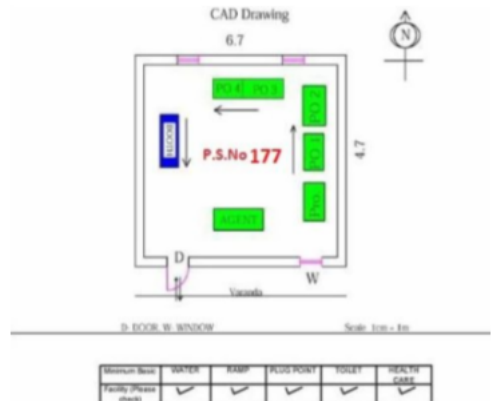

Google Map View

Polling Station Building Front View

Polling Station Front View

Cad View

Key MAP View

சட்டமன்றத் தொகுதியின் எண் மற்றும் பெயர் : 90-சேலம் (தெற்கு)
பிரிவு எண் மற்றும் பெயர் 1-சேலம் (மா), கோ 44, கஸ்தூரிபாய் தெரு