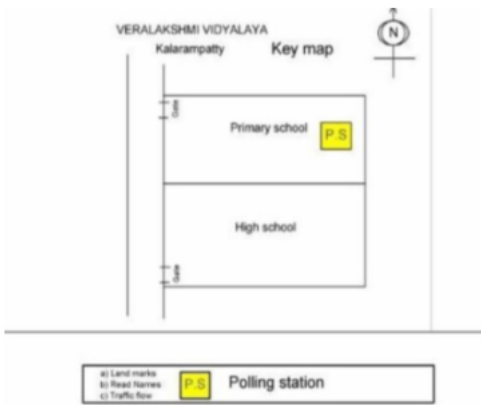

Google Map View

Polling Station Building Front View

Polling Station Front View

Cad View

Key MAP View

1 பெயர் : தமிழ்செல்வி கணவர் பெயர் : மோகன்ராஜ் வீட்டு எண் : 1 வயது : 61 பாலினம் : பெண் Photo is available IYE1815182	2 பெயர் : ரமேஷ் தந்தை பெயர் : நாசேந்திரன் வீட்டு எண் : 2-7-109 வயது : 36 பாலினம் : ஆண் Photo is available IYE0192963	3 பெயர் : ஜெகதீஷ் தந்தை பெயர் : வெங்கடேசன் வீட்டு எண் : 3/377 வயது : 28 பாலினம் : ஆண் Photo is available IYE2071892
4 பெயர் : சுமையா அம்சா தந்தை பெயர் : அம்சா வீட்டு எண் : 10/39 5-வது குறுக்கு தெரு வயது : 26 பாலினம் : பெண் Photo is available IYE2220077	5 பெயர் : இத்தில்குமார் தந்தை பெயர் : ராஜா வீட்டு எண் : 16/207-இ 2 வயது : 25 பாலினம் : ஆண் Photo is available IYE1449529	6 பெயர் : மஞ்சலா தந்தை பெயர் : பாலாஸுப்ரமையா வீட்டு எண் : 55/13 வயது : 55 பாலினம் : பெண் Photo is available IYE1505643
7 பெயர் : எட்வின் ஆசிர்வாதம் தந்தை பெயர் : வேதமாணிக்கம் வீட்டு எண் : 83ஏ/56 வயது : 51 பாலினம் : ஆண் Photo is available IYE1403039	8 பெயர் : சரவணன் தந்தை பெயர் : பூபாலன் வீட்டு எண் : 118 வயது : 32 பாலினம் : ஆண் Photo is available IYE0710020	9 பெயர் : விஜயா கணவர் பெயர் : பூபாலன் வீட்டு எண் : 118/206ஏ வயது : 53 பாலினம் : பெண் Photo is available IYE2125367
10 பெயர் : சங்கர் தந்தை பெயர் : மூர்த்தி வீட்டு எண் : 120 வயது : 62 பாலினம் : ஆண் Photo is available IYE0149633	11 பெயர் : இந்திராணி கணவர் பெயர் : சங்கர் வீட்டு எண் : 120 வயது : 57 பாலினம் : பெண் Photo is available IYE0149641	12 பெயர் : குமார் தந்தை பெயர் : மூர்த்தி வீட்டு எண் : 120 வயது : 56 பாலினம் : ஆண் Photo is available GMV2237014
13 பெயர் : உமா கணவர் பெயர் : குமார் வீட்டு எண் : 120 வயது : 47 பாலினம் : பெண் Photo is available GMV2237022	14 பெயர் : சீனிவாசன் தந்தை பெயர் : சங்கர் வீட்டு எண் : 120 வயது : 38 பாலினம் : ஆண் Photo is available IYE0149625	15 பெயர் : துர்கா தந்தை பெயர் : ஜெகநாதன் வீட்டு எண் : 120 வயது : 33 பாலினம் : பெண் Photo is available IYE0959502
16 பெயர் : மௌலிராஜன் தந்தை பெயர் : குமரேசன் வீட்டு எண் : 120 வயது : 23 பாலினம் : ஆண் Photo is available IYE2306496	17 பெயர் : பிரேமா கணவர் பெயர் : கதிர்வேல் வீட்டு எண் : 120-2 வயது : 67 பாலினம் : பெண் Photo is available IYE1814201	18 பெயர் : செந்தில்குமார் தந்தை பெயர் : கதிர்வேல் வீட்டு எண் : 120-2 வயது : 42 பாலினம் : ஆண் Photo is available GMV2221257
19 பெயர் : குமரேசன் தந்தை பெயர் : தியாகராஜன் வீட்டு எண் : 120-4 வயது : 53 பாலினம் : ஆண் Photo is available IYE1814219	20 பெயர் : வெண்ணிலா கணவர் பெயர் : குமரேசன் வீட்டு எண் : 120-4 வயது : 50 பாலினம் : பெண் Photo is available GMV2222255	21 பெயர் : வீரமணி தந்தை பெயர் : ராஜி வீட்டு எண் : 122 வயது : 63 பாலினம் : ஆண் Photo is available GMV2223337
22 பெயர் : தாமரை கணவர் பெயர் : வீரமணி வீட்டு எண் : 122 வயது : 59 பாலினம் : பெண் Photo is available GMV2226561	23 பெயர் : திவ்யா தந்தை பெயர் : தனசேகர் வீட்டு எண் : 122 வயது : 34 பாலினம் : பெண் Photo is available IYE0560045	24 பெயர் : குமரேசன் தந்தை பெயர் : மாணிக்கம் வீட்டு எண் : 124-1 வயது : 65 பாலினம் : ஆண் Photo is available IYE1814235
25 பெயர் : கலைச்செல்வி கணவர் பெயர் : குமரேசன் வீட்டு எண் : 124-1 வயது : 55 பாலினம் : பெண் Photo is available IYE1814243	26 பெயர் : கண்ணன் தந்தை பெயர் : குமரேசன் வீட்டு எண் : 125 வயது : 39 பாலினம் : ஆண் Photo is available GMV3408010	27 பெயர் : புவனேஷ்வரி தந்தை பெயர் : குமரேசன் வீட்டு எண் : 125-207J வயது : 31 பாலினம் : பெண் Photo is available IYE0832873
28 பெயர் : அப்பாஸ் தந்தை பெயர் : சதக்கு வீட்டு எண் : 126-4 வயது : 51 பாலினம் : ஆண் Photo is available IYE1814250	29 பெயர் : அபிபா கணவர் பெயர் : அப்பாஸ் வீட்டு எண் : 126-4 வயது : 45 பாலினம் : பெண் Photo is available GMV3285293	30 பெயர் : ஈஸ்வரன் தந்தை பெயர் : ஜெயராமன் வீட்டு எண் : 126-5 வயது : 61 பாலினம் : ஆண் Photo is available IYE1814268