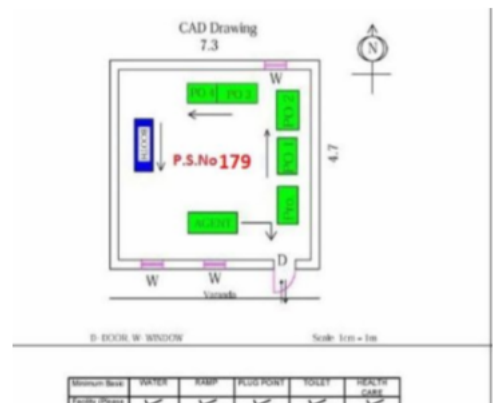

Google Map View

Polling Station Building Front View

Polling Station Front View

Cad View

Key MAP View

1 பெயர் : பரீதர் தந்தை பெயர்: ராஜேந்திரன் வீட்டு எண் : 1-B வயது : 37 பாலினம் : ஆண் Photo is available	IYE0560615	2 பெயர் : ஜெனிபாசெல்வமேரி கணவர் பெயர்: பிரபு வீட்டு எண் : 3 வயது : 37 பாலினம் : பெண் Photo is available	IYE2249951	3 பெயர் : நந்த குமார் தந்தை பெயர்: மேகநாதன் வீட்டு எண் : 3 வயது : 23 பாலினம் : ஆண் Photo is available	IYE2273712
4 பெயர் : நாகவேணி கணவர் பெயர்: புருஷோத்தமன் வீட்டு எண் : 4/33 வயது : 60 பாலினம் : பெண் Photo is available	IYE1360528	5 பெயர் : தன்ஷியா தாயின் பெயர்: நாகவேணி வீட்டு எண் : 4/33 வயது : 19 பாலினம் : பெண் Photo is available	IYE2458313	# 6 பெயர் : ராதா கணவர் பெயர்: ரவி - வீட்டு எண் : 27-1ஏ வயது : 36 பாலினம் : பெண் Photo is available	IYE0381384
7 பெயர் : ஷம்சுல்ஹீதா தந்தை பெயர்: சுலைமான் வீட்டு எண் : 7E வயது : 36 பாலினம் : ஆண் Photo is available	IYE1037407	8 பெயர் : மோகனப்பிரியா லோ கணவர் பெயர்: விக்னேஷ் வீட்டு எண் : 7 ஜே வயது : 25 பாலினம் : பெண் Photo is available	IYE2219160	9 பெயர் : மாயகிருஷ்ணன் தந்தை பெயர்: சேகர் வீட்டு எண் : 9 வயது : 38 பாலினம் : ஆண் Photo is available	IYE0757161
10 பெயர் : ராணி கணவர் பெயர்: மாயகிருஷ்ணன் வீட்டு எண் : 9 வயது : 34 பாலினம் : பெண் Photo is available	IYE0756080	11 பெயர் : பிரதீப தந்தை பெயர்: சுப்பிரமணி வீட்டு எண் : 9 வயது : 21 பாலினம் : ஆண் Photo is available	IYE2323509	12 பெயர் : நித்யா தந்தை பெயர்: செல்வம் வீட்டு எண் : 10 வயது : 33 பாலினம் : பெண் Photo is available	IYE0959833
13 பெயர் : தாரணி கணவர் பெயர்: சிவா வீட்டு எண் : 10 வயது : 30 பாலினம் : பெண் Photo is available	IYE0960179	14 பெயர் : முகில்அரசி தந்தை பெயர்: விஜயன் வீட்டு எண் : 11/ஏ வயது : 26 பாலினம் : பெண் Photo is available	IYE2046803	15 பெயர் : நிவாஷினி தந்தை பெயர்: விஜயன் வீட்டு எண் : 11/ஏ வயது : 24 பாலினம் : பெண் Photo is available	IYE2040194
16 பெயர் : மாயாதேவி கணவர் பெயர்: சண்முகம் வீட்டு எண் : 17-211E வயது : 31 பாலினம் : பெண் Photo is available	IYE0833236	17 பெயர் : கீதா கணவர் பெயர்: குணசேகர் வீட்டு எண் : 24 வயது : 49 பாலினம் : பெண் Photo is available	IYE0833053	18 பெயர் : விக்னேஷ் ரா தாயின் பெயர்: மீனா வீட்டு எண் : 24/1 வயது : 27 பாலினம் : ஆண் Photo is available	IYE2481133
19 பெயர் : சௌமியா தந்தை பெயர்: பெரியண்ணன் வீட்டு எண் : 24-E வயது : 28 பாலினம் : பெண் Photo is available	IYE1360593	20 பெயர் : அபிநயா தந்தை பெயர்: இளங்கோவன் வீட்டு எண் : 26 வயது : 29 பாலினம் : பெண் Photo is available	IYE1183912	# 21 பெயர் : பசுமிதா கோ செ தந்தை பெயர்: செல்வகுமார் வீட்டு எண் : 15/1 வயது : 25 பாலினம் : பெண் Photo is available	IYE1505676
22 பெயர் : காயத்ரி கணவர் பெயர்: ராம்குமார் வீட்டு எண் : 32 வயது : 36 பாலினம் : பெண் Photo is available	IYE0833244	23 பெயர் : ராம்குமார் தந்தை பெயர்: ஜெயக்குமார் வீட்டு எண் : 32/317 வயது : 40 பாலினம் : ஆண் Photo is available	GMV2217008	24 பெயர் : திவ்யாபாரதி தந்தை பெயர்: மகாலிங்கம் வீட்டு எண் : 40-56 வயது : 33 பாலினம் : பெண் Photo is available	IYE0560714
25 பெயர் : நந்தினி கணவர் பெயர்: விஜயகுமார் வீட்டு எண் : 44D வயது : 33 பாலினம் : பெண் Photo is available	IYE0560722	26 பெயர் : திவியா தந்தை பெயர்: பிச்சைமுத்து வீட்டு எண் : 48 வயது : 35 பாலினம் : பெண் Photo is available	IYE0560672	27 பெயர் : வாசுகி தந்தை பெயர்: பழனிவேல் வீட்டு எண் : 52 வயது : 28 பாலினம் : பெண் Photo is available	IYE1297951
28 பெயர் : மோகனா கணவர் பெயர்: அங்கமுத்து வீட்டு எண் : 53 வயது : 32 பாலினம் : பெண் Photo is available	IYE0833327	29 பெயர் : லதா கணவர் பெயர்: ஜெகன் வீட்டு எண் : 54A வயது : 32 பாலினம் : பெண் Photo is available	IYE1102177	30 பெயர் : மணிமாறன் தந்தை பெயர்: முருகேசன் வீட்டு எண் : 56-2 வயது : 28 பாலினம் : ஆண் Photo is available	IYE2323632