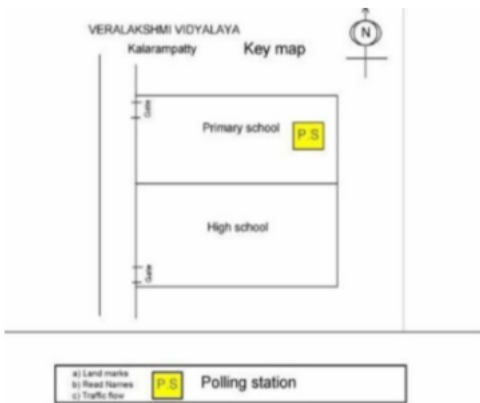

Google Map View

Polling Station Building Front View

Polling Station Front View

Cad View

Key MAP View

1 பெயர் : பரீதர் தந்தை பெயர்: ராஜேந்திரன் வீட்டு எண் : 1-B வயது : 37 பாலினம் : ஆண் Photo is available	IYE0560615	2 பெயர் : ஜெனிபாசெல்வமேரி கணவர் பெயர்: பிரபு வீட்டு எண் : 3 வயது : 37 பாலினம் : பெண் Photo is available	IYE2249951	3 பெயர் : நந்த குமார் தந்தை பெயர்: மேகநாதன் வீட்டு எண் : 3 வயது : 23 பாலினம் : ஆண் Photo is available	IYE2273712
4 பெயர் : நாகவேணி கணவர் பெயர்: புருஷோத்தமன் வீட்டு எண் : 4/33 வயது : 60 பாலினம் : பெண் Photo is available	IYE1360528	5 பெயர் : தன்ஷியா தாயின் பெயர்: நாகவேணி வீட்டு எண் : 4/33 வயது : 19 பாலினம் : பெண் Photo is available	IYE2458313	# 6 பெயர் : ராதா கணவர் பெயர்: ரவி - வீட்டு எண் : 27-1ஏ வயது : 36 பாலினம் : பெண் Photo is available	IYE0381384
7 பெயர் : ஷம்சுல்ஹீதா தந்தை பெயர்: சுலைமான் வீட்டு எண் : 7E வயது : 36 பாலினம் : ஆண் Photo is available	IYE1037407	8 பெயர் : மோகனப்பிரியா லோ கணவர் பெயர்: விக்னேஷ் வீட்டு எண் : 7 ஜே வயது : 25 பாலினம் : பெண் Photo is available	IYE2219160	9 பெயர் : மாயகிருஷ்ணன் தந்தை பெயர்: சேகர் வீட்டு எண் : 9 வயது : 38 பாலினம் : ஆண் Photo is available	IYE0757161
10 பெயர் : ராணி கணவர் பெயர்: மாயகிருஷ்ணன் வீட்டு எண் : 9 வயது : 34 பாலினம் : பெண் Photo is available	IYE0756080	11 பெயர் : பிரதீப தந்தை பெயர்: சுப்பிரமணி வீட்டு எண் : 9 வயது : 21 பாலினம் : ஆண் Photo is available	IYE2323509	12 பெயர் : நித்யா தந்தை பெயர்: செல்வம் வீட்டு எண் : 10 வயது : 33 பாலினம் : பெண் Photo is available	IYE0959833
13 பெயர் : தாரணி கணவர் பெயர்: சிவா வீட்டு எண் : 10 வயது : 30 பாலினம் : பெண் Photo is available	IYE0960179	14 பெயர் : முகில்அரசி தந்தை பெயர்: விஜயன் வீட்டு எண் : 11/ஏ வயது : 26 பாலினம் : பெண் Photo is available	IYE2046803	15 பெயர் : நிவாஷினி தந்தை பெயர்: விஜயன் வீட்டு எண் : 11/ஏ வயது : 24 பாலினம் : பெண் Photo is available	IYE2040194
16 பெயர் : மாயாதேவி கணவர் பெயர்: சண்முகம் வீட்டு எண் : 17-211E வயது : 31 பாலினம் : பெண் Photo is available	IYE0833236	17 பெயர் : கீதா கணவர் பெயர்: குணசேகர் வீட்டு எண் : 24 வயது : 49 பாலினம் : பெண் Photo is available	IYE0833053	18 பெயர் : விக்னேஷ் ரா தாயின் பெயர்: மீனா வீட்டு எண் : 24/1 வயது : 27 பாலினம் : ஆண் Photo is available	IYE2481133
19 பெயர் : சௌமியா தந்தை பெயர்: பெரியண்ணன் வீட்டு எண் : 24-E வயது : 28 பாலினம் : பெண் Photo is available	IYE1360593	20 பெயர் : அபிநயா தந்தை பெயர்: இளங்கோவன் வீட்டு எண் : 26 வயது : 29 பாலினம் : பெண் Photo is available	IYE1183912	# 21 பெயர் : பசுமிதா கோ செ தந்தை பெயர்: செல்வகுமார் வீட்டு எண் : 15/1 வயது : 25 பாலினம் : பெண் Photo is available	IYE1505676
22 பெயர் : காயத்ரி கணவர் பெயர்: ராம்குமார் வீட்டு எண் : 32 வயது : 36 பாலினம் : பெண் Photo is available	IYE0833244	23 பெயர் : ராம்குமார் தந்தை பெயர்: ஜெயக்குமார் வீட்டு எண் : 32/317 வயது : 40 பாலினம் : ஆண் Photo is available	GMV2217008	24 பெயர் : திவ்யாபாரதி தந்தை பெயர்: மகாலிங்கம் வீட்டு எண் : 40-56 வயது : 33 பாலினம் : பெண் Photo is available	IYE0560714
25 பெயர் : நந்தினி கணவர் பெயர்: விஜயகுமார் வீட்டு எண் : 44D வயது : 33 பாலினம் : பெண் Photo is available	IYE0560722	26 பெயர் : திவியா தந்தை பெயர்: பிச்சைமுத்து வீட்டு எண் : 48 வயது : 35 பாலினம் : பெண் Photo is available	IYE0560672	27 பெயர் : வாசுகி தந்தை பெயர்: பழனிவேல் வீட்டு எண் : 52 வயது : 28 பாலினம் : பெண் Photo is available	IYE1297951
28 பெயர் : மோகனா கணவர் பெயர்: அங்கமுத்து வீட்டு எண் : 53 வயது : 32 பாலினம் : பெண் Photo is available	IYE0833327	29 பெயர் : லதா கணவர் பெயர்: ஜெகன் வீட்டு எண் : 54A வயது : 32 பாலினம் : பெண் Photo is available	IYE1102177	30 பெயர் : மணிமாறன் தந்தை பெயர்: முருகேசன் வீட்டு எண் : 56-2 வயது : 28 பாலினம் : ஆண் Photo is available	IYE2323632