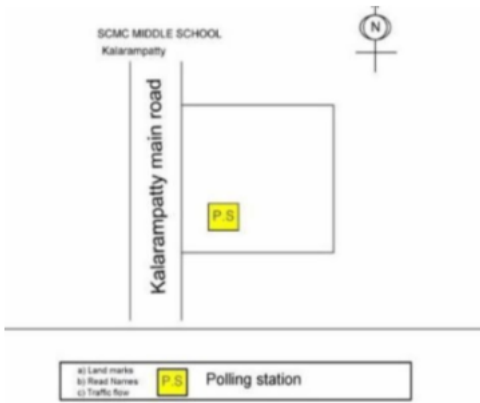

Google Map View

Polling Station Building Front View

Polling Station Front View

Cad View

Key MAP View

1 பெயர் : அசோக்குமார் தந்தை பெயர்: பெரியசாமி வீட்டு எண் : 1 வயது : 53 பாலினம் : ஆண்	IYE1785377 Photo is available	2 பெயர் : தேன்மொழி கணவர் பெயர்: அசோக்குமார் வீட்டு எண் : 1 வயது : 40 பாலினம் : பெண்	IYE0151415 Photo is available	3 பெயர் : செளந்தர்யா தாயின் பெயர்: காயத்ரி வீட்டு எண் : 1a வயது : 27 பாலினம் : பெண்	IYE1360833 Photo is available
4 பெயர் : சஞ்சய் குமார் தந்தை பெயர்: ரவி குமார் வீட்டு எண் : 1ஏ வயது : 21 பாலினம் : ஆண்	IYE2338044 Photo is available	5 பெயர் : ஷகிலா கணவர் பெயர்: பாஷா பாய் வீட்டு எண் : 1-B வயது : 70 பாலினம் : பெண்	IYE0386862 Photo is available	6 பெயர் : குமரேசன் தந்தை பெயர்: பழனியப்பசெட்டியார் வீட்டு எண் : 3 வயது : 77 பாலினம் : ஆண்	IYE1785385 Photo is available
7 பெயர் : பங்கஜம் கணவர் பெயர்: குமாரேசன் வீட்டு எண் : 3 வயது : 67 பாலினம் : பெண்	IYE1785393 Photo is available	8 பெயர் : சண்முகசுந்தரம் தந்தை பெயர்: குமரேசன் வீட்டு எண் : 3 வயது : 48 பாலினம் : ஆண்	IYE1785401 Photo is available	9 பெயர் : காயத்ரி தந்தை பெயர்: குமரேசன் வீட்டு எண் : 3 வயது : 45 பாலினம் : பெண்	IYE1184639 Photo is available
10 பெயர் : சரவணன் தந்தை பெயர்: சுப்பிரமணி வீட்டு எண் : 5 வயது : 54 பாலினம் : ஆண்	GMV1177849 Photo is available	#2 11 பெயர் : சு செந்தில்குமார் தந்தை பெயர்: சுப்ரமணி வீட்டு எண் : 5 வயது : 53 பாலினம் : ஆண்	GMV1177658 Photo is available	12 பெயர் : ஜெகதாம்பிகை கணவர் பெயர்: செந்தில்குமார் வீட்டு எண் : 5 வயது : 46 பாலினம் : பெண்	GMV2318723 Photo is available
13 பெயர் : கார்த்திகேயன் தந்தை பெயர்: செந்தில்குமார் வீட்டு எண் : 5/2 வயது : 19 பாலினம் : ஆண்	IYE2502441 Photo is available	14 பெயர் : சிவபிரகாஷ் தந்தை பெயர்: சங்கர் வீட்டு எண் : 5/176 சி வயது : 22 பாலினம் : ஆண்	IYE2328136 Photo is available	15 பெயர் : சீனிவாசன் தந்தை பெயர்: வெங்கடேசன் வீட்டு எண் : 6 வயது : 54 பாலினம் : ஆண்	IYE1785427 Photo is available
16 பெயர் : லாவன்யா கணவர் பெயர்: சீனிவாசன் வீட்டு எண் : 6 வயது : 49 பாலினம் : பெண்	GMV2282747 Photo is available	17 பெயர் : திவ்ய தர்ஷனி தந்தை பெயர்: சீனிவாசன் வீட்டு எண் : 6/88 வயது : 24 பாலினம் : பெண்	IYE2181550 Photo is available	18 பெயர் : நைனாமலை தந்தை பெயர்: பச்சயாபிள்ளை வீட்டு எண் : 7/2 வயது : 78 பாலினம் : ஆண்	BDW1740380 Photo is available
19 பெயர் : சாந்தா கணவர் பெயர்: நைனாமலை வீட்டு எண் : 7/2 வயது : 68 பாலினம் : பெண்	BDW1740703 Photo is available	20 பெயர் : பாக்கியலட்சுமி கணவர் பெயர்: பெரியசாமி வீட்டு எண் : 7-3 வயது : 83 பாலினம் : பெண்	IYE1785443 Photo is available	21 பெயர் : செல்வபெருமாள் தந்தை பெயர்: பெரியசாமி வீட்டு எண் : 7-3 வயது : 56 பாலினம் : ஆண்	GMV2288280 Photo is available
22 பெயர் : செந்தில்குமாரி தந்தை பெயர்: செல்வபெருமாள் வீட்டு எண் : 7-3 வயது : 51 பாலினம் : பெண்	GMV2288298 Photo is available	23 பெயர் : ராஜேந்திரன் தந்தை பெயர்: நீலமேகம்பிள்ளை வீட்டு எண் : 7-4 வயது : 73 பாலினம் : ஆண்	GMV1177617 Photo is available	24 பெயர் : வசந்தா கணவர் பெயர்: ராஜேந்திரன் வீட்டு எண் : 7-4 வயது : 66 பாலினம் : பெண்	IYE1785450 Photo is available
25 பெயர் : கீதா தந்தை பெயர்: ராஜேந்திரன் வீட்டு எண் : 7-4 வயது : 43 பாலினம் : பெண்	GMV2287241 Photo is available	26 பெயர் : நீலமேகம் தந்தை பெயர்: ராஜேந்திரன் வீட்டு எண் : 7-4 வயது : 41 பாலினம் : ஆண்	GMV2259968 Photo is available	27 பெயர் : சுவேதா தந்தை பெயர்: செல்வபெருமாள் வீட்டு எண் : 7/4 வயது : 23 பாலினம் : பெண்	IYE2181840 Photo is available
28 பெயர் : தண்டபாணி தந்தை பெயர்: ஏகாம்பரம் வீட்டு எண் : 8 வயது : 68 பாலினம் : ஆண்	IYE1785468 Photo is available	29 பெயர் : காந்திமதி கணவர் பெயர்: தண்டபாணி வீட்டு எண் : 8 வயது : 58 பாலினம் : பெண்	IYE1785476 Photo is available	30 பெயர் : சுரேந்தர் தந்தை பெயர்: தண்டபாணி வீட்டு எண் : 8 வயது : 39 பாலினம் : ஆண்	GMV2234961 Photo is available