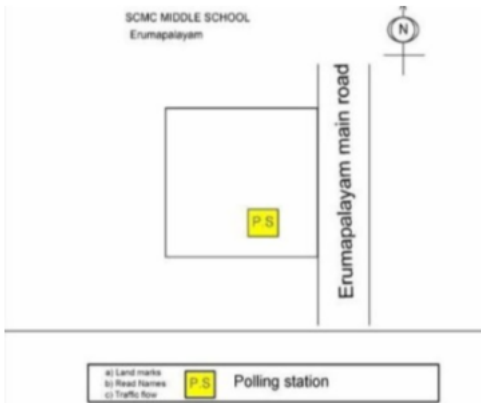

Google Map View

Polling Station Building Front View

Polling Station Front View

Cad View

Key MAP View

1 பெயர் : சிவானந்தம் தந்தை பெயர் : பிச்சமுத்து வீட்டு எண் : 1 வயது : 63 பாலினம் : ஆண் Photo is available	IYE1807759	2 பெயர் : ஜெயந்தி கணவர் பெயர் : சிவானந்தம் வீட்டு எண் : 1 வயது : 56 பாலினம் : பெண் Photo is available	IYE1807338	3 பெயர் : ஹரிசந்தோஷ் தந்தை பெயர் : சிவானந்தம் வீட்டு எண் : 1 வயது : 35 பாலினம் : ஆண் Photo is available	IYE0152850
4 பெயர் : கனிமொழி கணவர் பெயர் : ஹரிசந்தோஷ் வீட்டு எண் : 1 வயது : 31 பாலினம் : பெண் Photo is available	IYE2184125	5 பெயர் : நிரமலா தந்தை பெயர் : கண்ணன் வீட்டு எண் : 5 வயது : 44 பாலினம் : பெண் Photo is available	IYE0835405	6 பெயர் : கௌஞ்சியப்பன் தந்தை பெயர் : கண்ணன் வீட்டு எண் : 5/28 வயது : 24 பாலினம் : ஆண் Photo is available	IYE2130797
7 பெயர் : பிரியதர்ஷினி தந்தை பெயர் : கண்ணா வீட்டு எண் : 5/28 வயது : 22 பாலினம் : பெண் Photo is available	IYE2315919	8 பெயர் : கோவிந்தம்மாள் கணவர் பெயர் : மகாலிங்கம் வீட்டு எண் : 6 வயது : 76 பாலினம் : பெண் Photo is available	IYE1815786	9 பெயர் : சரவணன் தந்தை பெயர் : மகாலிங்கம் வீட்டு எண் : 6 வயது : 58 பாலினம் : ஆண் Photo is available	IYE1815794
10 பெயர் : சுதா கணவர் பெயர் : சரவணன் வீட்டு எண் : 6 வயது : 56 பாலினம் : பெண் Photo is available	IYE1815802	11 பெயர் : சொன்னலலிதாம்பிகை தந்தை பெயர் : சரவணன் வீட்டு எண் : 6/3 வயது : 21 பாலினம் : பெண் Photo is available	IYE2364727	12 பெயர் : பன்னீர் செல்வம் தந்தை பெயர் : முத்து வீரன் வீட்டு எண் : 8 வயது : 70 பாலினம் : ஆண் Photo is available	IYE1815810
13 பெயர் : ஜெயலட்சுமி கணவர் பெயர் : பன்னீர் செல்வம் வீட்டு எண் : 8 வயது : 59 பாலினம் : பெண் Photo is available	IYE1815828	14 பெயர் : கோமதி கணவர் பெயர் : மோகன்குமார் வீட்டு எண் : 8 வயது : 48 பாலினம் : பெண் Photo is available	GMV2309243	15 பெயர் : கணேஷ் தந்தை பெயர் : பன்னீர் செல்வம் வீட்டு எண் : 8 வயது : 32 பாலினம் : ஆண் Photo is available	IYE0715086
16 பெயர் : நாகலட்சுமி சுப்ரமணி கணவர் பெயர் : சுப்ரமணி வீட்டு எண் : 9 வயது : 43 பாலினம் : பெண் Photo is available	IYE1815844	17 பெயர் : ஜெகநாதன் தந்தை பெயர் : ஆறுமுகம் வீட்டு எண் : 9 வயது : 37 பாலினம் : ஆண் Photo is available	IYE0387134	18 பெயர் : பூபதி தந்தை பெயர் : சுப்பிரமணி வீட்டு எண் : 9 வயது : 30 பாலினம் : ஆண் Photo is available	IYE2213247
19 பெயர் : ரோஷினி சிவா சூரியா தந்தை பெயர் : ஜெயவேல் வீட்டு எண் : 9 வயது : 22 பாலினம் : பெண் Photo is available	IYE2267656	20 பெயர் : ராஜம்மாள் கணவர் பெயர் : மாரியப்பிள்ளை வீட்டு எண் : 9-1 வயது : 83 பாலினம் : பெண் Photo is available	GMV1170547	21 பெயர் : மஞ்சளா கணவர் பெயர் : சண்முகம் வீட்டு எண் : 9-1 வயது : 53 பாலினம் : பெண் Photo is available	IYE1815851
22 பெயர் : இளமுருகன் தந்தை பெயர் : ஜெயவேல் வீட்டு எண் : 9/27 வயது : 23 பாலினம் : ஆண் Photo is available	IYE2198067	23 பெயர் : பூங்கோதை கணவர் பெயர் : வெங்கடாசலம் வீட்டு எண் : 9/32 வயது : 75 பாலினம் : பெண் Photo is available	IYE0566638	24 பெயர் : சசிக் குமார் தந்தை பெயர் : வெங்கடாஜலம் வீட்டு எண் : 9-32 வயது : 51 பாலினம் : ஆண் Photo is available	IYE2248490
25 பெயர் : வித்யா பூர் தந்தை பெயர் : சசி குமார் வீட்டு எண் : 9/32 ஏ வயது : 23 பாலினம் : பெண் Photo is available	IYE2184422	26 பெயர் : ஜெயகீதா கணவர் பெயர் : சசி குமார் வீட்டு எண் : 9-82 வயது : 47 பாலினம் : பெண் Photo is available	IYE2248417	27 பெயர் : சந்தானம் கணவர் பெயர் : பெரியண்ணப்பிள்ளை வீட்டு எண் : 10 வயது : 83 பாலினம் : பெண் Photo is available	GMV2330249
28 பெயர் : வெங்கடேசன் தந்தை பெயர் : கோவிந்தசாமிப்பிள்ளை வீட்டு எண் : 10 வயது : 60 பாலினம் : ஆண் Photo is available	GMV1169010	29 பெயர் : சாந்தி கணவர் பெயர் : வெங்கடேசன் வீட்டு எண் : 10 வயது : 56 பாலினம் : பெண் Photo is available	GMV2310134	30 பெயர் : லதா தந்தை பெயர் : கோவிந்தசாமிப்பிள்ளை வீட்டு எண் : 10 வயது : 46 பாலினம் : பெண் Photo is available	GMV2342616