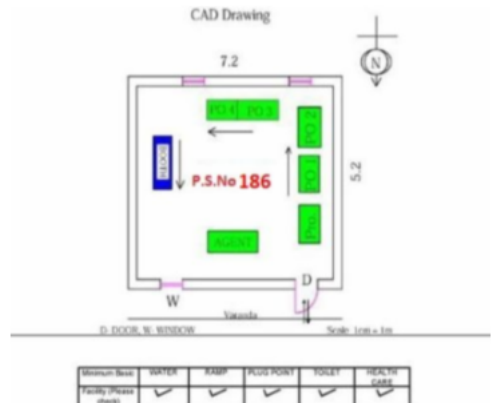

Google Map View

Polling Station Building Front View

Polling Station Front View

Cad View

Key MAP View

1 பெயர் : சிவானந்தம் தந்தை பெயர் : பிச்சமுத்து வீட்டு எண் : 1 வயது : 63 பாலினம் : ஆண் Photo is available	IYE1807759	2 பெயர் : ஜெயந்தி கணவர் பெயர் : சிவானந்தம் வீட்டு எண் : 1 வயது : 56 பாலினம் : பெண் Photo is available	IYE1807338	3 பெயர் : ஹரிசந்தோஷ் தந்தை பெயர் : சிவானந்தம் வீட்டு எண் : 1 வயது : 35 பாலினம் : ஆண் Photo is available	IYE0152850
4 பெயர் : கனிமொழி கணவர் பெயர் : ஹரிசந்தோஷ் வீட்டு எண் : 1 வயது : 31 பாலினம் : பெண் Photo is available	IYE2184125	5 பெயர் : நிரமலா தந்தை பெயர் : கண்ணன் வீட்டு எண் : 5 வயது : 44 பாலினம் : பெண் Photo is available	IYE0835405	6 பெயர் : கௌஞ்சியப்பன் தந்தை பெயர் : கண்ணன் வீட்டு எண் : 5/28 வயது : 24 பாலினம் : ஆண் Photo is available	IYE2130797
7 பெயர் : பிரியதர்ஷினி தந்தை பெயர் : கண்ணா வீட்டு எண் : 5/28 வயது : 22 பாலினம் : பெண் Photo is available	IYE2315919	8 பெயர் : கோவிந்தம்மாள் கணவர் பெயர் : மகாலிங்கம் வீட்டு எண் : 6 வயது : 76 பாலினம் : பெண் Photo is available	IYE1815786	9 பெயர் : சரவணன் தந்தை பெயர் : மகாலிங்கம் வீட்டு எண் : 6 வயது : 58 பாலினம் : ஆண் Photo is available	IYE1815794
10 பெயர் : சுதா கணவர் பெயர் : சரவணன் வீட்டு எண் : 6 வயது : 56 பாலினம் : பெண் Photo is available	IYE1815802	11 பெயர் : சொன்னலலிதாம்பிகை தந்தை பெயர் : சரவணன் வீட்டு எண் : 6/3 வயது : 21 பாலினம் : பெண் Photo is available	IYE2364727	12 பெயர் : பன்னீர் செல்வம் தந்தை பெயர் : முத்து வீரன் வீட்டு எண் : 8 வயது : 70 பாலினம் : ஆண் Photo is available	IYE1815810
13 பெயர் : ஜெயலட்சுமி கணவர் பெயர் : பன்னீர் செல்வம் வீட்டு எண் : 8 வயது : 59 பாலினம் : பெண் Photo is available	IYE1815828	14 பெயர் : கோமதி கணவர் பெயர் : மோகன்குமார் வீட்டு எண் : 8 வயது : 48 பாலினம் : பெண் Photo is available	GMV2309243	15 பெயர் : கணேஷ் தந்தை பெயர் : பன்னீர் செல்வம் வீட்டு எண் : 8 வயது : 32 பாலினம் : ஆண் Photo is available	IYE0715086
16 பெயர் : நாகலட்சுமி சுப்ரமணி கணவர் பெயர் : சுப்ரமணி வீட்டு எண் : 9 வயது : 43 பாலினம் : பெண் Photo is available	IYE1815844	17 பெயர் : ஜெகநாதன் தந்தை பெயர் : ஆறுமுகம் வீட்டு எண் : 9 வயது : 37 பாலினம் : ஆண் Photo is available	IYE0387134	18 பெயர் : பூபதி தந்தை பெயர் : சுப்பிரமணி வீட்டு எண் : 9 வயது : 30 பாலினம் : ஆண் Photo is available	IYE2213247
19 பெயர் : ரோஷினி சிவா சூரியா தந்தை பெயர் : ஜெயவேல் வீட்டு எண் : 9 வயது : 22 பாலினம் : பெண் Photo is available	IYE2267656	20 பெயர் : ராஜம்மாள் கணவர் பெயர் : மாரியப்பிள்ளை வீட்டு எண் : 9-1 வயது : 83 பாலினம் : பெண் Photo is available	GMV1170547	21 பெயர் : மஞ்சளா கணவர் பெயர் : சண்முகம் வீட்டு எண் : 9-1 வயது : 53 பாலினம் : பெண் Photo is available	IYE1815851
22 பெயர் : இளமுருகன் தந்தை பெயர் : ஜெயவேல் வீட்டு எண் : 9/27 வயது : 23 பாலினம் : ஆண் Photo is available	IYE2198067	23 பெயர் : பூங்கோதை கணவர் பெயர் : வெங்கடாசலம் வீட்டு எண் : 9/32 வயது : 75 பாலினம் : பெண் Photo is available	IYE0566638	24 பெயர் : சசிக் குமார் தந்தை பெயர் : வெங்கடாஜலம் வீட்டு எண் : 9-32 வயது : 51 பாலினம் : ஆண் Photo is available	IYE2248490
25 பெயர் : வித்யா பூர் தந்தை பெயர் : சசி குமார் வீட்டு எண் : 9/32 ஏ வயது : 23 பாலினம் : பெண் Photo is available	IYE2184422	26 பெயர் : ஜெயகீதா கணவர் பெயர் : சசி குமார் வீட்டு எண் : 9-82 வயது : 47 பாலினம் : பெண் Photo is available	IYE2248417	27 பெயர் : சந்தானம் கணவர் பெயர் : பெரியண்ணப்பிள்ளை வீட்டு எண் : 10 வயது : 83 பாலினம் : பெண் Photo is available	GMV2330249
28 பெயர் : வெங்கடேசன் தந்தை பெயர் : கோவிந்தசாமிப்பிள்ளை வீட்டு எண் : 10 வயது : 60 பாலினம் : ஆண் Photo is available	GMV1169010	29 பெயர் : சாந்தி கணவர் பெயர் : வெங்கடேசன் வீட்டு எண் : 10 வயது : 56 பாலினம் : பெண் Photo is available	GMV2310134	30 பெயர் : லதா தந்தை பெயர் : கோவிந்தசாமிப்பிள்ளை வீட்டு எண் : 10 வயது : 46 பாலினம் : பெண் Photo is available	GMV2342616