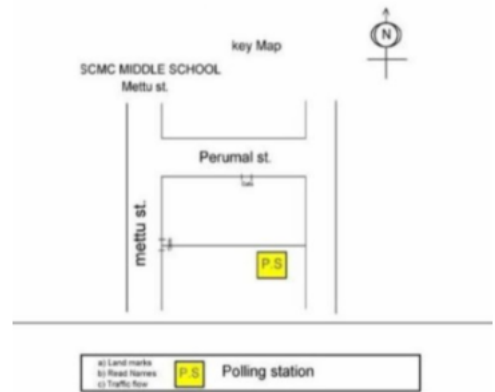

வாக்காளர் பதிவு அலுவலரின்  
கையொப்பம்

Nazri Naksha

Google Map View

Polling Station Building Front View

Polling Station Front View

Cad View

Key MAP View

|   |   |  |
|---|---|--|
| 1<br>பெயர் : ஜெயசக்தி<br>தந்தை பெயர் : சந்திரன்<br>வீட்டு எண் : 00<br>வயது : 21 பாலினம் : பெண்<br>Photo is available<br>IYE2335065              | 2<br>பெயர் : குமரேசன்<br>தந்தை பெயர் : ராமச்சந்திரன்<br>வீட்டு எண் : 1<br>வயது : 66 பாலினம் : ஆண்<br>Photo is available<br>IYE1819408         | 3<br>பெயர் : உமாராணி<br>கணவர் பெயர் : சுப்ரமணி<br>வீட்டு எண் : 1<br>வயது : 64 பாலினம் : பெண்<br>Photo is available<br>IYE0715607             |
| 4<br>பெயர் : நிர்மலா<br>கணவர் பெயர் : ஏழுமலை<br>வீட்டு எண் : 1<br>வயது : 59 பாலினம் : பெண்<br>Photo is available<br>GMV1072420                  | 5<br>பெயர் : குமாரி<br>கணவர் பெயர் : குமரேசன்<br>வீட்டு எண் : 1<br>வயது : 56 பாலினம் : பெண்<br>Photo is available<br>GMV2314771               | 6<br>பெயர் : கண்ணன்<br>தந்தை பெயர் : ராமச்சந்திரன்<br>வீட்டு எண் : 1<br>வயது : 51 பாலினம் : ஆண்<br>Photo is available<br>GMV2235802          |
| S2 7<br>பெயர் : பிரசன்னன்<br>தந்தை பெயர் : ஏழுமலை<br>வீட்டு எண் : 1<br>வயது : 43 பாலினம் : ஆண்<br>Photo is available<br>GMV1384841              | #2 8<br>பெயர் : சசிகலா<br>கணவர் பெயர் : கண்ணன்<br>வீட்டு எண் : 1<br>வயது : 42 பாலினம் : பெண்<br>Photo is available<br>GMV2235810              | 9<br>பெயர் : தியாகராஜன்<br>தந்தை பெயர் : ஏழுமலை<br>வீட்டு எண் : 1<br>வயது : 41 பாலினம் : ஆண்<br>Photo is available<br>GMV2186450             |
| Q 10<br>பெயர் : கார்த்திகா ஸ்வாமினி<br>தந்தை பெயர் : சுப்ரமணி<br>வீட்டு எண் : 1<br>வயது : 37 பாலினம் : பெண்<br>Photo is available<br>IYE0716571 | 11<br>பெயர் : கோபாலகிருஷ்ணன்<br>தந்தை பெயர் : குமரேசன்<br>வீட்டு எண் : 1<br>வயது : 32 பாலினம் : ஆண்<br>Photo is available<br>IYE0716902       | 12<br>பெயர் : பாலாஜி<br>தந்தை பெயர் : குமரேசன்<br>வீட்டு எண் : 1<br>வயது : 30 பாலினம் : ஆண்<br>Photo is available<br>IYE1185917              |
| 13<br>பெயர் : தாரணி<br>கணவர் பெயர் : கோபாலா கிருஷ்ணன்<br>வீட்டு எண் : 1<br>வயது : 30 பாலினம் : பெண்<br>Photo is available<br>IYE2051753         | 14<br>பெயர் : தரங்கினி ம<br>தந்தை பெயர் : மனோகரன்<br>வீட்டு எண் : 1<br>வயது : 26 பாலினம் : பெண்<br>Photo is available<br>ASP1436260           | 15<br>பெயர் : நந்தினி<br>தந்தை பெயர் : மாதேஸ்வரன்<br>வீட்டு எண் : 1-2<br>வயது : 31 பாலினம் : பெண்<br>Photo is available<br>IYE0716910        |
| 16<br>பெயர் : இளங்கோவன்<br>தந்தை பெயர் : கிருஷ்ணன்<br>வீட்டு எண் : 2<br>வயது : 75 பாலினம் : ஆண்<br>Photo is available<br>IYE1819416             | 17<br>பெயர் : கோகிலம்<br>கணவர் பெயர் : இளங்கோவன்<br>வீட்டு எண் : 2<br>வயது : 70 பாலினம் : பெண்<br>Photo is available<br>IYE1819424            | 18<br>பெயர் : பாண்டிராஜ்<br>தந்தை பெயர் : தங்கவேல்<br>வீட்டு எண் : 2<br>வயது : 62 பாலினம் : ஆண்<br>Photo is available<br>IYE2195485          |
| 19<br>பெயர் : ராஜாமணி<br>கணவர் பெயர் : பாண்டிரங்கன்<br>வீட்டு எண் : 2-1/72<br>வயது : 48 பாலினம் : பெண்<br>Photo is available<br>IYE2195477      | 20<br>பெயர் : பிரபாகரன்<br>தந்தை பெயர் : பாண்டிராஜ்<br>வீட்டு எண் : 2-1/72<br>வயது : 25 பாலினம் : ஆண்<br>Photo is available<br>IYE2131118     | 21<br>பெயர் : தமிழ்செல்வி<br>தந்தை பெயர் : பாண்டிராஜ்<br>வீட்டு எண் : 2-1/72<br>வயது : 24 பாலினம் : பெண்<br>Photo is available<br>IYE2131332 |
| 22<br>பெயர் : கலைச்செல்வன்<br>தந்தை பெயர் : கந்தசாமி<br>வீட்டு எண் : 3<br>வயது : 66 பாலினம் : ஆண்<br>Photo is available<br>GMV1169309           | S2 23<br>பெயர் : சமதி<br>கணவர் பெயர் : கலைச்செல்வன்<br>வீட்டு எண் : 3<br>வயது : 56 பாலினம் : பெண்<br>Photo is available<br>GMV1170331         | 24<br>பெயர் : பூங்குயில்<br>தந்தை பெயர் : கலைச்செல்வன்<br>வீட்டு எண் : 3<br>வயது : 41 பாலினம் : பெண்<br>Photo is available<br>GMV1421668     |
| 25<br>பெயர் : முகிலன்<br>தந்தை பெயர் : கலைச்செல்வன்<br>வீட்டு எண் : 3<br>வயது : 40 பாலினம் : ஆண்<br>Photo is available<br>GMV3343688            | 26<br>பெயர் : தினேஷ்குமார்<br>தந்தை பெயர் : கோவிந்தராஜ்<br>வீட்டு எண் : 3/23<br>வயது : 22 பாலினம் : ஆண்<br>Photo is available<br>IYE2333201   | 27<br>பெயர் : தினேஷ்<br>தந்தை பெயர் : யுவராஜ்<br>வீட்டு எண் : 5-2<br>வயது : 29 பாலினம் : ஆண்<br>Photo is available<br>IYE1185933             |
| 28<br>பெயர் : புருஷோத்தமன்<br>தந்தை பெயர் : யுவராஜ்<br>வீட்டு எண் : 5-2-B<br>வயது : 32 பாலினம் : ஆண்<br>Photo is available<br>IYE0835595        | 29<br>பெயர் : பூர்ணியம்மாள்<br>கணவர் பெயர் : நரேஷ் குமார்<br>வீட்டு எண் : 5.எ<br>வயது : 38 பாலினம் : பெண்<br>Photo is available<br>IYE1543883 | 30<br>பெயர் : பிரியங்கா<br>தந்தை பெயர் : பெரியசாமி<br>வீட்டு எண் : 5D<br>வயது : 27 பாலினம் : பெண்<br>Photo is available<br>IYE1361831        |