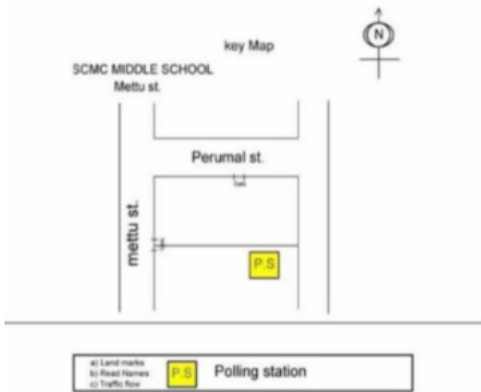

வாக்காளர் பதிவு அலுவலரின்  
கையொப்பம்

Nazri Naksha

Google Map View

Polling Station Building Front View

Polling Station Front View

Cad View

Key MAP View

|   |   |  |
|---|---|--|
| 1<br>பெயர் : ஜெயசக்தி<br>தந்தை பெயர் : சந்திரன்<br>வீட்டு எண் : 00<br>வயது : 21 பாலினம் : பெண்<br>Photo is available<br>IYE2335065              | 2<br>பெயர் : குமரேசன்<br>தந்தை பெயர் : ராமச்சந்திரன்<br>வீட்டு எண் : 1<br>வயது : 66 பாலினம் : ஆண்<br>Photo is available<br>IYE1819408         | 3<br>பெயர் : உமாராணி<br>கணவர் பெயர் : சுப்ரமணி<br>வீட்டு எண் : 1<br>வயது : 64 பாலினம் : பெண்<br>Photo is available<br>IYE0715607             |
| 4<br>பெயர் : நிர்மலா<br>கணவர் பெயர் : ஏழுமலை<br>வீட்டு எண் : 1<br>வயது : 59 பாலினம் : பெண்<br>Photo is available<br>GMV1072420                  | 5<br>பெயர் : குமாரி<br>கணவர் பெயர் : குமரேசன்<br>வீட்டு எண் : 1<br>வயது : 56 பாலினம் : பெண்<br>Photo is available<br>GMV2314771               | 6<br>பெயர் : கண்ணன்<br>தந்தை பெயர் : ராமச்சந்திரன்<br>வீட்டு எண் : 1<br>வயது : 51 பாலினம் : ஆண்<br>Photo is available<br>GMV2235802          |
| S2 7<br>பெயர் : பிரசன்னன்<br>தந்தை பெயர் : ஏழுமலை<br>வீட்டு எண் : 1<br>வயது : 43 பாலினம் : ஆண்<br>Photo is available<br>GMV1384841              | #2 8<br>பெயர் : சசிகலா<br>கணவர் பெயர் : கண்ணன்<br>வீட்டு எண் : 1<br>வயது : 42 பாலினம் : பெண்<br>Photo is available<br>GMV2235810              | 9<br>பெயர் : தியாகராஜன்<br>தந்தை பெயர் : ஏழுமலை<br>வீட்டு எண் : 1<br>வயது : 41 பாலினம் : ஆண்<br>Photo is available<br>GMV2186450             |
| Q 10<br>பெயர் : கார்த்திகா ஸ்வாமினி<br>தந்தை பெயர் : சுப்ரமணி<br>வீட்டு எண் : 1<br>வயது : 37 பாலினம் : பெண்<br>Photo is available<br>IYE0716571 | 11<br>பெயர் : கோபாலகிருஷ்ணன்<br>தந்தை பெயர் : குமரேசன்<br>வீட்டு எண் : 1<br>வயது : 32 பாலினம் : ஆண்<br>Photo is available<br>IYE0716902       | 12<br>பெயர் : பாலாஜி<br>தந்தை பெயர் : குமரேசன்<br>வீட்டு எண் : 1<br>வயது : 30 பாலினம் : ஆண்<br>Photo is available<br>IYE1185917              |
| 13<br>பெயர் : தாரணி<br>கணவர் பெயர் : கோபாலா கிருஷ்ணன்<br>வீட்டு எண் : 1<br>வயது : 30 பாலினம் : பெண்<br>Photo is available<br>IYE2051753         | 14<br>பெயர் : தரங்கினி ம<br>தந்தை பெயர் : மனோகரன்<br>வீட்டு எண் : 1<br>வயது : 26 பாலினம் : பெண்<br>Photo is available<br>ASP1436260           | 15<br>பெயர் : நந்தினி<br>தந்தை பெயர் : மாதேஸ்வரன்<br>வீட்டு எண் : 1-2<br>வயது : 31 பாலினம் : பெண்<br>Photo is available<br>IYE0716910        |
| 16<br>பெயர் : இளங்கோவன்<br>தந்தை பெயர் : கிருஷ்ணன்<br>வீட்டு எண் : 2<br>வயது : 75 பாலினம் : ஆண்<br>Photo is available<br>IYE1819416             | 17<br>பெயர் : கோகிலம்<br>கணவர் பெயர் : இளங்கோவன்<br>வீட்டு எண் : 2<br>வயது : 70 பாலினம் : பெண்<br>Photo is available<br>IYE1819424            | 18<br>பெயர் : பாண்டிராஜ்<br>தந்தை பெயர் : தங்கவேல்<br>வீட்டு எண் : 2<br>வயது : 62 பாலினம் : ஆண்<br>Photo is available<br>IYE2195485          |
| 19<br>பெயர் : ராஜாமணி<br>கணவர் பெயர் : பாண்டிரங்கன்<br>வீட்டு எண் : 2-1/72<br>வயது : 48 பாலினம் : பெண்<br>Photo is available<br>IYE2195477      | 20<br>பெயர் : பிரபாகரன்<br>தந்தை பெயர் : பாண்டிராஜ்<br>வீட்டு எண் : 2-1/72<br>வயது : 25 பாலினம் : ஆண்<br>Photo is available<br>IYE2131118     | 21<br>பெயர் : தமிழ்செல்வி<br>தந்தை பெயர் : பாண்டிராஜ்<br>வீட்டு எண் : 2-1/72<br>வயது : 24 பாலினம் : பெண்<br>Photo is available<br>IYE2131332 |
| 22<br>பெயர் : கலைச்செல்வன்<br>தந்தை பெயர் : கந்தசாமி<br>வீட்டு எண் : 3<br>வயது : 66 பாலினம் : ஆண்<br>Photo is available<br>GMV1169309           | S2 23<br>பெயர் : சமதி<br>கணவர் பெயர் : கலைச்செல்வன்<br>வீட்டு எண் : 3<br>வயது : 56 பாலினம் : பெண்<br>Photo is available<br>GMV1170331         | 24<br>பெயர் : பூங்குயில்<br>தந்தை பெயர் : கலைச்செல்வன்<br>வீட்டு எண் : 3<br>வயது : 41 பாலினம் : பெண்<br>Photo is available<br>GMV1421668     |
| 25<br>பெயர் : முகிலன்<br>தந்தை பெயர் : கலைச்செல்வன்<br>வீட்டு எண் : 3<br>வயது : 40 பாலினம் : ஆண்<br>Photo is available<br>GMV3343688            | 26<br>பெயர் : தினேஷ்குமார்<br>தந்தை பெயர் : கோவிந்தராஜ்<br>வீட்டு எண் : 3/23<br>வயது : 22 பாலினம் : ஆண்<br>Photo is available<br>IYE2333201   | 27<br>பெயர் : தினேஷ்<br>தந்தை பெயர் : யுவராஜ்<br>வீட்டு எண் : 5-2<br>வயது : 29 பாலினம் : ஆண்<br>Photo is available<br>IYE1185933             |
| 28<br>பெயர் : புருஷோத்தமன்<br>தந்தை பெயர் : யுவராஜ்<br>வீட்டு எண் : 5-2-B<br>வயது : 32 பாலினம் : ஆண்<br>Photo is available<br>IYE0835595        | 29<br>பெயர் : பூர்ணியம்மாள்<br>கணவர் பெயர் : நரேஷ் குமார்<br>வீட்டு எண் : 5.எ<br>வயது : 38 பாலினம் : பெண்<br>Photo is available<br>IYE1543883 | 30<br>பெயர் : பிரியங்கா<br>தந்தை பெயர் : பெரியசாமி<br>வீட்டு எண் : 5D<br>வயது : 27 பாலினம் : பெண்<br>Photo is available<br>IYE1361831        |