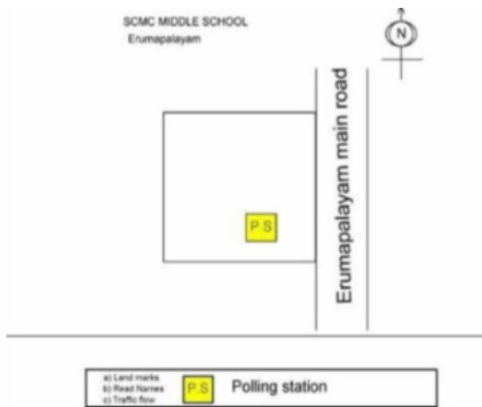

Google Map View

Polling Station Building Front View

Polling Station Front View

Cad View

Key MAP View

1 பெயர் : சேகர் தந்தை பெயர்: வெங்கடாசலம் வீட்டு எண் : 0 வயது : 55 பாலினம் : ஆண் Photo is available	IYE2038388	2 பெயர் : செல்வி கணவர் பெயர்: வெங்கடேசன் வீட்டு எண் : 1 வயது : 49 பாலினம் : பெண் Photo is available	NHH1600469	3 பெயர் : வெங்கடேசன் தந்தை பெயர்: வரதராஜன் வீட்டு எண் : 1 வயது : 49 பாலினம் : ஆண் Photo is available	NHH1600600
4 பெயர் : செந்தில்குமார் தந்தை பெயர்: மாணிக்கம் வீட்டு எண் : 1 வயது : 42 பாலினம் : ஆண் Photo is available	IYE1510916	5 பெயர் : ஷோபிகா ரா ஆ தந்தை பெயர்: ராஜ்குமார் வீட்டு எண் : 1 வயது : 20 பாலினம் : பெண் Photo is available	IYE2513158	6 பெயர் : சிவயோதானந்தன் தந்தை பெயர்: பாலசுப்பரமணியன் வீட்டு எண் : 1/62 வயது : 58 பாலினம் : ஆண் Photo is available	IYE0984773
7 பெயர் : விஜயா செந்தில்குமார் இதரர் பெயர்: செந்தில்குமார் வீட்டு எண் : 1உமாசங்கரி நிவாஸ் வயது : 63 பாலினம் : பெண் Photo is available	IYE2494060	8 பெயர் : கௌசல்யா எம் செந்தில்குமார் கணவர் பெயர்: செந்தில்குமார் வீட்டு எண் : 1உமாசங்கரி நிவாஸ் வயது : 31 பாலினம் : பெண் Photo is available	IYE2496818	9 பெயர் : ஷர்மிளா பேகம் கணவர் பெயர்: முஹமது ஜாகீர் உசேன் வீட்டு எண் : 3/82சி வயது : 41 பாலினம் : பெண் Photo is available	IYE1186691
10 பெயர் : முஹமது ஜாகீர் உசேன் தந்தை பெயர்: முஹமது ரஃபிக் வீட்டு எண் : 3/82சி வயது : 41 பாலினம் : ஆண் Photo is available	IYE1186766	11 பெயர் : அல்மாஸ் மு ஜா தந்தை பெயர்: முஹமது ஜாகீர் உஷேன் வீட்டு எண் : 3/82சி வயது : 19 பாலினம் : பெண் Photo is available	IYE2528404	S2 12 பெயர் : பிரபு தாஸ் வி தந்தை பெயர்: வினசென்ட் வீட்டு எண் : 4/620ஏ வயது : 46 பாலினம் : ஆண் Photo is available	GMV2331015
13 பெயர் : ஷ்ருதி லக்ஷ்மி தந்தை பெயர்: சுரேஷ் குமார் வீட்டு எண் : 5பீ வயது : 26 பாலினம் : பெண் Photo is available	IYE1548221	14 பெயர் : ஷிந்தித்திண் தந்தை பெயர்: சுரேஷ்குமார் வீட்டு எண் : 5பி வயது : 24 பாலினம் : ஆண் Photo is available	IYE2102747	15 பெயர் : சந்தோஷ் தந்தை பெயர்: ரமேஷ்கண்ணன் வீட்டு எண் : 5-B வயது : 29 பாலினம் : ஆண் Photo is available	IYE1104462
16 பெயர் : சூர்யா ஆர் தந்தை பெயர்: ரமேஷ் கண்ணன் வீட்டு எண் : 5 B, வயது : 25 பாலினம் : ஆண் Photo is available	IYE1466879	17 பெயர் : ரவிக்குமார் தந்தை பெயர்: கிருஷ்ணன் வீட்டு எண் : 5-B2 வயது : 47 பாலினம் : ஆண் Photo is available	IYE1186501	18 பெயர் : பூந்பதி தந்தை பெயர்: கோபி வீட்டு எண் : 6உ/ஏ வயது : 23 பாலினம் : ஆண் Photo is available	IYE2195410
19 பெயர் : சாந்தா கணவர் பெயர்: நாராயணன் வீட்டு எண் : 7 வயது : 77 பாலினம் : பெண் Photo is available	IYE2259158	20 பெயர் : பாலகிருஷ்ணன் தந்தை பெயர்: நாச்சிமுத்து வீட்டு எண் : 7 வயது : 61 பாலினம் : ஆண் Photo is available	IYE1543800	21 பெயர் : பத்மாவதி கணவர் பெயர்: பாலகிருஷ்ணன் வீட்டு எண் : 7 வயது : 54 பாலினம் : பெண் Photo is available	IYE1543826
22 பெயர் : கணேசன் தந்தை பெயர்: கந்தசாமி வீட்டு எண் : 7/2 வயது : 40 பாலினம் : ஆண் Photo is available	GMV2272847	23 பெயர் : மைதிலி கணவர் பெயர்: கணேசன் வீட்டு எண் : 7/2 வயது : 31 பாலினம் : பெண் Photo is available	IYE2301299	24 பெயர் : துரைசாமி தந்தை பெயர்: கோவிந்தபிள்ளை வீட்டு எண் : 8ஏ வயது : 79 பாலினம் : ஆண் Photo is available	IYE1391663
25 பெயர் : பூஜா வெங்கடேசன் தந்தை பெயர்: வெங்கடேசன் வீட்டு எண் : 8பி வயது : 20 பாலினம் : பெண் Photo is available	IYE2382208	26 பெயர் : வீரபத்திரன் தந்தை பெயர்: சக்திவேல் வீட்டு எண் : 8 பி வயது : 20 பாலினம் : ஆண் Photo is available	IYE2438489	27 பெயர் : தேவகி கணவர் பெயர்: ரவி வீட்டு எண் : 9 வயது : 48 பாலினம் : பெண் Photo is available	IYE1362052
28 பெயர் : விரமுருகன் தந்தை பெயர்: குருநாதன் வீட்டு எண் : 10 வயது : 50 பாலினம் : ஆண் Photo is available	GMV2333615	29 பெயர் : கீதா கணவர் பெயர்: வீரமுருகன் வீட்டு எண் : 10 வயது : 48 பாலினம் : பெண் Photo is available	GMV3405255	30 பெயர் : ஹேமா கணவர் பெயர்: ஜெயவேல் வீட்டு எண் : 10 வயது : 41 பாலினம் : பெண் Photo is available	IYE2243699