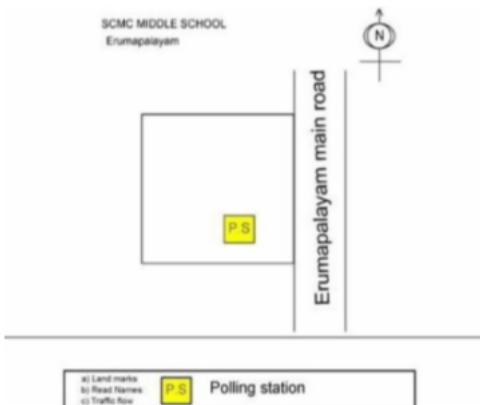

Google Map View

Polling Station Building Front View

Polling Station Front View

Cad View

Key MAP View

1 பெயர் : விமலா கணவர் பெயர்: தியாகராஜன் வீட்டு எண் : 1 வயது : 68 பாலினம் : பெண் Photo is available	IYE0234054	2 பெயர் : செந்தில்குமார் தந்தை பெயர்: தியாகராஜன் வீட்டு எண் : 1 வயது : 45 பாலினம் : ஆண் Photo is available	IYE0233916	3 பெயர் : சிவகணேசன் தந்தை பெயர்: சண்முகம் வீட்டு எண் : 1 வயது : 45 பாலினம் : ஆண் Photo is available	IYE1187111
4 பெயர் : சசிகுமார் தந்தை பெயர்: தியாகராஜன் வீட்டு எண் : 1 வயது : 42 பாலினம் : ஆண் Photo is available	IYE0233692	5 பெயர் : மலரவன் தந்தை பெயர்: சிவபிரகாஷ் வீட்டு எண் : 1 வயது : 41 பாலினம் : ஆண் Photo is available	GMV2278992	6 பெயர் : சண்முகம் தந்தை பெயர்: வீரைய்யா வீட்டு எண் : 1 வயது : 41 பாலினம் : ஆண் Photo is available	IYE2050888
7 பெயர் : கார்த்திகா கணவர் பெயர்: மலரவன் வீட்டு எண் : 1 வயது : 34 பாலினம் : பெண் Photo is available	IYE1331891	8 பெயர் : சந்தோஷ் குமார் தந்தை பெயர்: கணேசன் வீட்டு எண் : 1 வயது : 31 பாலினம் : ஆண் Photo is available	IYE1187046	9 பெயர் : கீர்த்திகா க தந்தை பெயர்: கணேசன் வீட்டு எண் : 1 வயது : 29 பாலினம் : பெண் Photo is available	IYE1187103
10 பெயர் : மனோஜ் குமார் தந்தை பெயர்: வேலு வீட்டு எண் : 1 வயது : 24 பாலினம் : ஆண் Photo is available	IYE2227411	11 பெயர் : குமரேசன் தந்தை பெயர்: பெருமாள் வீட்டு எண் : 1-1 வயது : 68 பாலினம் : ஆண் Photo is available	IYE0233924	12 பெயர் : ரேவதி கணவர் பெயர்: குமரேசன் வீட்டு எண் : 1-1 வயது : 60 பாலினம் : பெண் Photo is available	IYE0234062
13 பெயர் : காயத்ரி தந்தை பெயர்: குமரேசன் வீட்டு எண் : 1-1 வயது : 37 பாலினம் : பெண் Photo is available	IYE0233536	14 பெயர் : ஹரிஹரன் தந்தை பெயர்: குமரேசன் வீட்டு எண் : 1-1 வயது : 35 பாலினம் : ஆண் Photo is available	IYE0233346	15 பெயர் : இளவரசி தாயின் பெயர்: பார்வதி வீட்டு எண் : 1/1 வயது : 19 பாலினம் : பெண் Photo is available	IYE2494375
16 பெயர் : மீனாட்சி கணவர் பெயர்: ராஜ் வீட்டு எண் : 1/1/1 வயது : 49 பாலினம் : பெண் Photo is available	BDW1939933	17 பெயர் : உமாராணி கணவர் பெயர்: சிவகணேஷன் வீட்டு எண் : 1/1/1 வயது : 45 பாலினம் : பெண் Photo is available	IYE0499814	18 பெயர் : வசந்தா கணவர் பெயர்: வீரைய்யா வீட்டு எண் : 1/2nd வயது : 64 பாலினம் : பெண் Photo is available	IYE2050623
19 பெயர் : கலைச்செல்வி கணவர் பெயர்: சண்முகம் வீட்டு எண் : 1/2nd வயது : 39 பாலினம் : பெண் Photo is available	IYE2054153	20 பெயர் : குமார் தந்தை பெயர்: ராமசாமி வீட்டு எண் : 2 வயது : 64 பாலினம் : ஆண் Photo is available	IYE0388876	21 பெயர் : பரிமளாதேவி கணவர் பெயர்: குமார் வீட்டு எண் : 2 வயது : 55 பாலினம் : பெண் Photo is available	IYE0389064
22 பெயர் : விக்னேஷ் தந்தை பெயர்: குமார் வீட்டு எண் : 2 வயது : 32 பாலினம் : ஆண் Photo is available	IYE0836312	23 பெயர் : சித்ரா தந்தை பெயர்: குமார் வீட்டு எண் : 2 வயது : 31 பாலினம் : பெண் Photo is available	IYE0836304	24 பெயர் : ராஜேஸ்வரி கணவர் பெயர்: தங்கவேலு வீட்டு எண் : 2-1 வயது : 77 பாலினம் : பெண் Photo is available	IYE1187194
25 பெயர் : சுகன் சுப்ரமணி தந்தை பெயர்: பழனியாண்டி பிள்ளை வீட்டு எண் : 2-1 வயது : 75 பாலினம் : ஆண் Photo is available	IYE0233908	26 பெயர் : தங்கம் கணவர் பெயர்: சுப்ரமணி வீட்டு எண் : 2-1 வயது : 62 பாலினம் : பெண் Photo is available	IYE0233429	27 பெயர் : சிவராமன் தந்தை பெயர்: தங்கவேலு வீட்டு எண் : 2-1 வயது : 60 பாலினம் : ஆண் Photo is available	IYE1187061
28 பெயர் : சிவக்குமார் தந்தை பெயர்: தங்கவேலு வீட்டு எண் : 2-1 வயது : 56 பாலினம் : ஆண் Photo is available	IYE1186907	29 பெயர் : இலக்கியா கணவர் பெயர்: சிவக்குமார் வீட்டு எண் : 2-1 வயது : 38 பாலினம் : பெண் Photo is available	IYE1187053	30 பெயர் : ராஜா தந்தை பெயர்: வேலு வேலு வீட்டு எண் : 2/258 வயது : 29 பாலினம் : ஆண் Photo is available	IYE2217214