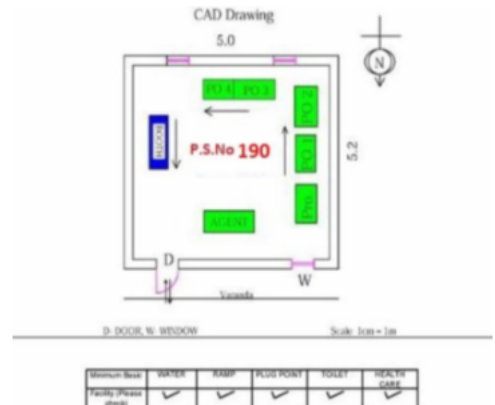

Google Map View

Polling Station Building Front View

Polling Station Front View

Cad View

Key MAP View

1 பெயர் : விமலா கணவர் பெயர்: தியாகராஜன் வீட்டு எண் : 1 வயது : 68 பாலினம் : பெண் Photo is available	IYE0234054	2 பெயர் : செந்தில்குமார் தந்தை பெயர்: தியாகராஜன் வீட்டு எண் : 1 வயது : 45 பாலினம் : ஆண் Photo is available	IYE0233916	3 பெயர் : சிவகணேசன் தந்தை பெயர்: சண்முகம் வீட்டு எண் : 1 வயது : 45 பாலினம் : ஆண் Photo is available	IYE1187111
4 பெயர் : சசிகுமார் தந்தை பெயர்: தியாகராஜன் வீட்டு எண் : 1 வயது : 42 பாலினம் : ஆண் Photo is available	IYE0233692	5 பெயர் : மலரவன் தந்தை பெயர்: சிவபிரகாஷ் வீட்டு எண் : 1 வயது : 41 பாலினம் : ஆண் Photo is available	GMV2278992	6 பெயர் : சண்முகம் தந்தை பெயர்: வீரைய்யா வீட்டு எண் : 1 வயது : 41 பாலினம் : ஆண் Photo is available	IYE2050888
7 பெயர் : கார்த்திகா கணவர் பெயர்: மலரவன் வீட்டு எண் : 1 வயது : 34 பாலினம் : பெண் Photo is available	IYE1331891	8 பெயர் : சந்தோஷ் குமார் தந்தை பெயர்: கணேசன் வீட்டு எண் : 1 வயது : 31 பாலினம் : ஆண் Photo is available	IYE1187046	9 பெயர் : கீர்த்திகா க தந்தை பெயர்: கணேசன் வீட்டு எண் : 1 வயது : 29 பாலினம் : பெண் Photo is available	IYE1187103
10 பெயர் : மனோஜ் குமார் தந்தை பெயர்: வேலு வீட்டு எண் : 1 வயது : 24 பாலினம் : ஆண் Photo is available	IYE2227411	11 பெயர் : குமரேசன் தந்தை பெயர்: பெருமாள் வீட்டு எண் : 1-1 வயது : 68 பாலினம் : ஆண் Photo is available	IYE0233924	12 பெயர் : ரேவதி கணவர் பெயர்: குமரேசன் வீட்டு எண் : 1-1 வயது : 60 பாலினம் : பெண் Photo is available	IYE0234062
13 பெயர் : காயத்ரி தந்தை பெயர்: குமரேசன் வீட்டு எண் : 1-1 வயது : 37 பாலினம் : பெண் Photo is available	IYE0233536	14 பெயர் : ஹரிஹரன் தந்தை பெயர்: குமரேசன் வீட்டு எண் : 1-1 வயது : 35 பாலினம் : ஆண் Photo is available	IYE0233346	15 பெயர் : இளவரசி தாயின் பெயர்: பார்வதி வீட்டு எண் : 1/1 வயது : 19 பாலினம் : பெண் Photo is available	IYE2494375
16 பெயர் : மீனாட்சி கணவர் பெயர்: ராஜ் வீட்டு எண் : 1/1/1 வயது : 49 பாலினம் : பெண் Photo is available	BDW1939933	17 பெயர் : உமாராணி கணவர் பெயர்: சிவகணேஷன் வீட்டு எண் : 1/1/1 வயது : 45 பாலினம் : பெண் Photo is available	IYE0499814	18 பெயர் : வசந்தா கணவர் பெயர்: வீரைய்யா வீட்டு எண் : 1/2nd வயது : 64 பாலினம் : பெண் Photo is available	IYE2050623
19 பெயர் : கலைச்செல்வி கணவர் பெயர்: சண்முகம் வீட்டு எண் : 1/2nd வயது : 39 பாலினம் : பெண் Photo is available	IYE2054153	20 பெயர் : குமார் தந்தை பெயர்: ராமசாமி வீட்டு எண் : 2 வயது : 64 பாலினம் : ஆண் Photo is available	IYE0388876	21 பெயர் : பரிமளாதேவி கணவர் பெயர்: குமார் வீட்டு எண் : 2 வயது : 55 பாலினம் : பெண் Photo is available	IYE0389064
22 பெயர் : விக்னேஷ் தந்தை பெயர்: குமார் வீட்டு எண் : 2 வயது : 32 பாலினம் : ஆண் Photo is available	IYE0836312	23 பெயர் : சித்ரா தந்தை பெயர்: குமார் வீட்டு எண் : 2 வயது : 31 பாலினம் : பெண் Photo is available	IYE0836304	24 பெயர் : ராஜேஸ்வரி கணவர் பெயர்: தங்கவேலு வீட்டு எண் : 2-1 வயது : 77 பாலினம் : பெண் Photo is available	IYE1187194
25 பெயர் : சுகன் சுப்ரமணி தந்தை பெயர்: பழனியாண்டி பிள்ளை வீட்டு எண் : 2-1 வயது : 75 பாலினம் : ஆண் Photo is available	IYE0233908	26 பெயர் : தங்கம் கணவர் பெயர்: சுப்ரமணி வீட்டு எண் : 2-1 வயது : 62 பாலினம் : பெண் Photo is available	IYE0233429	27 பெயர் : சிவராமன் தந்தை பெயர்: தங்கவேலு வீட்டு எண் : 2-1 வயது : 60 பாலினம் : ஆண் Photo is available	IYE1187061
28 பெயர் : சிவக்குமார் தந்தை பெயர்: தங்கவேலு வீட்டு எண் : 2-1 வயது : 56 பாலினம் : ஆண் Photo is available	IYE1186907	29 பெயர் : இலக்கியா கணவர் பெயர்: சிவக்குமார் வீட்டு எண் : 2-1 வயது : 38 பாலினம் : பெண் Photo is available	IYE1187053	30 பெயர் : ராஜா தந்தை பெயர்: வேலு வேலு வீட்டு எண் : 2/258 வயது : 29 பாலினம் : ஆண் Photo is available	IYE2217214