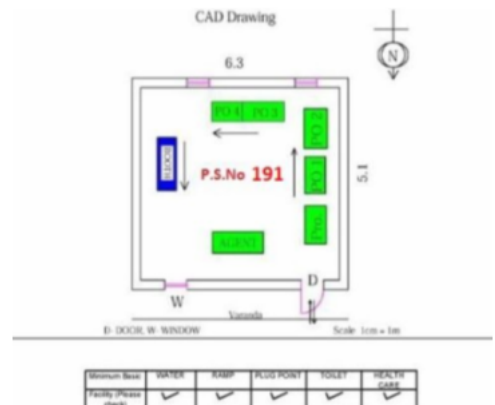

Google Map View

Polling Station Building Front View

Polling Station Front View

Cad View

Key MAP View

சட்டமன்றத் தொகுதியின் எண் மற்றும் பெயர் : 90-சேலம் (தெற்கு) பிரிவு எண் மற்றும் பெயர் 1-சேலம் (மா), கோ 42, காந்திமகான்தெரு