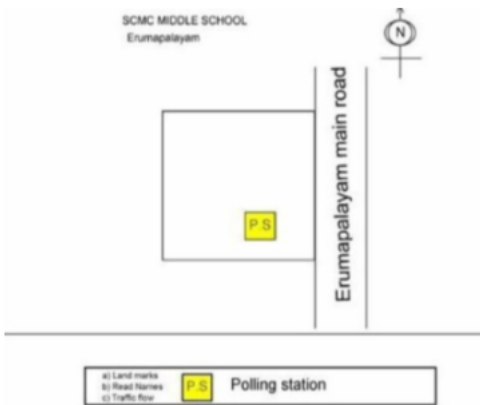

Google Map View

Polling Station Building Front View

Polling Station Front View

Cad View

Key MAP View

சட்டமன்றத் தொகுதியின் எண் மற்றும் பெயர் : 90-சேலம் (தெற்கு) பிரிவு எண் மற்றும் பெயர் 1-சேலம் (மா), கோ 42, காந்திமகான்தெரு