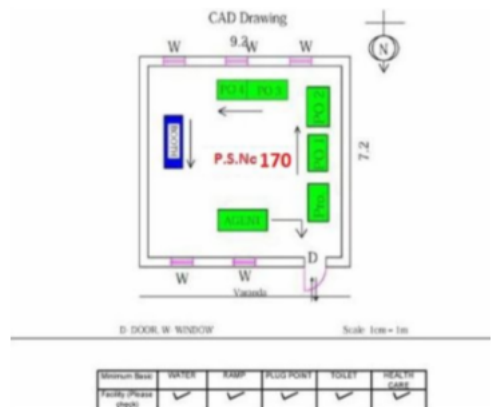

Google Map View

Polling Station Building Front View

Polling Station Front View

Cad View

Key MAP View

1 பெயர் : சுந்தரிபாய் கணவர் பெயர்: சாமிநாதராஜா வீட்டு எண் : 1 வயது : 56 பாலினம் : பெண் Photo is available GMV2293595	2 பெயர் : பாலாஜி தந்தை பெயர்: வரதராஜ் வீட்டு எண் : 1 வயது : 33 பாலினம் : ஆண் Photo is available IYE1188119	3 பெயர் : கிருத்திககா சரவணன் தந்தை பெயர்: சரவணன் வீட்டு எண் : 1/259 அ வயது : 21 பாலினம் : ஆண் Photo is available IYE2382224
4 பெயர் : நிர்மலா கணவர் பெயர்: திருமூர்த்தி வீட்டு எண் : 1/294-1e வயது : 33 பாலினம் : பெண் Photo is available IYE2272698	5 பெயர் : யசோதா கணவர் பெயர்: ஜெயகோபி வீட்டு எண் : 1/294 1e வயது : 35 பாலினம் : பெண் Photo is available IYE2272680	6 பெயர் : சரவணன் தந்தை பெயர்: மாரியப்பன் வீட்டு எண் : 1/295 அ வயது : 51 பாலினம் : ஆண் Photo is available IYE0236984
7 பெயர் : செல்வி கணவர் பெயர்: சரவணன் வீட்டு எண் : 1/295 அ வயது : 46 பாலினம் : பெண் Photo is available IYE0235218	8 பெயர் : ஜீவானந்தம் தந்தை பெயர்: சரவணன் வீட்டு எண் : 1/295ஏ வயது : 26 பாலினம் : ஆண் Photo is available IYE1454404	9 பெயர் : இனியா தந்தை பெயர்: சிவ குமார் வீட்டு எண் : 1/295அ வயது : 22 பாலினம் : பெண் Photo is available IYE2256915
10 பெயர் : மகேஸ்வரி ஜெ கணவர் பெயர்: ஜெகநாதன் பி வீட்டு எண் : 1/295 எப் வயது : 69 பாலினம் : பெண் Photo is available IYE2473262	11 பெயர் : தனலட்சுமி ஜெ தந்தை பெயர்: ஜெகநாதன் பி வீட்டு எண் : 1/295 எப் வயது : 46 பாலினம் : பெண் Photo is available IYE2495901	12 பெயர் : சரவணன் ஜெ தந்தை பெயர்: ஜெகநாதன் வீட்டு எண் : 1/295 எப் வயது : 42 பாலினம் : ஆண் Photo is available IYE2462927
13 பெயர் : செந்தில்குமார் ஜெ தந்தை பெயர்: ஜெகநாதன் பி வீட்டு எண் : 1/295 எப் வயது : 42 பாலினம் : ஆண் Photo is available IYE2473452	14 பெயர் : அபிநயா வரதராஜன் தந்தை பெயர்: வரதராஜன் சுந்தரம் வீட்டு எண் : 1/295கே வயது : 20 பாலினம் : பெண் Photo is available IYE2448686	15 பெயர் : மாதேஸ்வரி கணவர் பெயர்: மணிகண்டன் வீட்டு எண் : 1-297 வயது : 33 பாலினம் : பெண் Photo is available IYE0965517
16 பெயர் : கௌதம் தந்தை பெயர்: சிவசாமி வீட்டு எண் : 1/298-இ அண்ணா நகர் 2வது கிராஸ் வயது : 36 பாலினம் : ஆண் Photo is available IYE0054015	17 பெயர் : சங்கீதா கணவர் பெயர்: நாராயணன் வீட்டு எண் : 1-300-C வயது : 62 பாலினம் : பெண் Photo is available IYE0719229	18 பெயர் : காந்தி தந்தை பெயர்: பங்காரு ஆசாரி வீட்டு எண் : 1/380 வயது : 61 பாலினம் : ஆண் Photo is available IYE2505287
19 பெயர் : திலகவதி கணவர் பெயர்: காந்தி வீட்டு எண் : 1/380 வயது : 58 பாலினம் : பெண் Photo is available IYE2505295	20 பெயர் : செந்தில் தந்தை பெயர்: காந்தி வீட்டு எண் : 1/380 வயது : 39 பாலினம் : ஆண் Photo is available IYE2505360	21 பெயர் : சபரி தந்தை பெயர்: காந்தி வீட்டு எண் : 1/380 வயது : 38 பாலினம் : ஆண் Photo is available IYE2505378
22 பெயர் : கால்யா கணவர் பெயர்: செந்தில் வீட்டு எண் : 1/380 வயது : 36 பாலினம் : பெண் Photo is available IYE2505279	23 பெயர் : வைஷ்ணவி கணவர் பெயர்: சபரி வீட்டு எண் : 1/380 வயது : 31 பாலினம் : பெண் Photo is available IYE2415164	24 பெயர் : செல்வராஜ் தந்தை பெயர்: முத்துராஜன் வீட்டு எண் : 1-382 வயது : 55 பாலினம் : ஆண் Photo is available GMV3347960
25 பெயர் : தனலட்சுமி கணவர் பெயர்: செல்வராஜ் வீட்டு எண் : 1-382 வயது : 49 பாலினம் : பெண் Photo is available GMV2312304	26 பெயர் : திவ்யா கணவர் பெயர்: சுந்தரவடிவேல் வீட்டு எண் : 1/382 வயது : 36 பாலினம் : பெண் Photo is available IYE2278745	27 பெயர் : செல்வசண்முகம் தந்தை பெயர்: செல்லமுத்து வீட்டு எண் : 1E வயது : 62 பாலினம் : ஆண் Photo is available IYE1841295
28 பெயர் : ரேவதி கணவர் பெயர்: செல்வசண்முகம் வீட்டு எண் : 1G வயது : 57 பாலினம் : பெண் Photo is available GMV2277549	29 பெயர் : அம்மணி கணவர் பெயர்: சரவணன் வீட்டு எண் : 2E வயது : 76 பாலினம் : பெண் Photo is available IYE1841238	30 பெயர் : பாலாம்பாள் கணவர் பெயர்: அங்கப்பஆசாரி வீட்டு எண் : 2E வயது : 73 பாலினம் : பெண் Photo is available GMV2271724