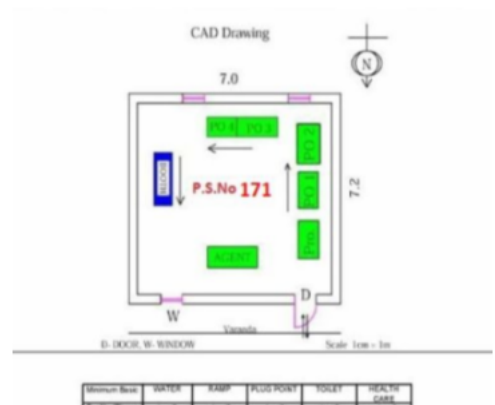

Google Map View

Polling Station Building Front View

Polling Station Front View

Cad View

Key MAP View

1 பெயர் : கோபி தந்தை பெயர் : சுப்பிரமணி வீட்டு எண் : 0 வயது : 25 பாலினம் : ஆண் Photo is available	IYE2186070	2 பெயர் : மல்லிகா கணவர் பெயர் : வையாபுரி வீட்டு எண் : 1 வயது : 71 பாலினம் : பெண் Photo is available	IYE1844877	3 பெயர் : கணேசன் தந்தை பெயர் : கருப்பண்ணன் வீட்டு எண் : 1-3 வயது : 92 பாலினம் : ஆண் Photo is available	IYE1844885
4 பெயர் : ராஜாமணி கணவர் பெயர் : கணேசன் வீட்டு எண் : 1-3 வயது : 84 பாலினம் : பெண் Photo is available	IYE1844893	5 பெயர் : வாசுகி கணவர் பெயர் : குருநாதன் வீட்டு எண் : 1-3 வயது : 63 பாலினம் : பெண் Photo is available	IYE1299569	6 பெயர் : எட்வின்ஜெரால்ட் பா தந்தை பெயர் : பால்ராஜ் வீட்டு எண் : 1/3 வயது : 19 பாலினம் : ஆண் Photo is available	IYE2514610
7 பெயர் : சுசீலாதேவி கணவர் பெயர் : லட்சுமிநாராயணசாமி வீட்டு எண் : 1-4 வயது : 62 பாலினம் : பெண் Photo is available	GMV3345873	8 பெயர் : மாணிக்கம் தந்தை பெயர் : சின்னசாமி வீட்டு எண் : 1-4-1 வயது : 76 பாலினம் : ஆண் Photo is available	IYE1844901	9 பெயர் : கலையரசி கணவர் பெயர் : மாணிக்கம் வீட்டு எண் : 1-4-1 வயது : 66 பாலினம் : பெண் Photo is available	IYE1844919
10 பெயர் : சக்திவேல் தந்தை பெயர் : மாணிக்கம் வீட்டு எண் : 1-4-1-1 வயது : 42 பாலினம் : ஆண் Photo is available	GMV3345899	11 பெயர் : முருகேசன் தந்தை பெயர் : முத்துசாமி வீட்டு எண் : 1-4-2 வயது : 61 பாலினம் : ஆண் Photo is available	IYE1844927	12 பெயர் : மதன்ராஜ் தந்தை பெயர் : பழனிசாமி வீட்டு எண் : 1-5 வயது : 31 பாலினம் : ஆண் Photo is available	IYE0966929
13 பெயர் : யுவராஜ் தந்தை பெயர் : பழனிசாமி வீட்டு எண் : 1-5 வயது : 30 பாலினம் : ஆண் Photo is available	IYE0967026	14 பெயர் : பாலு தந்தை பெயர் : துரைசாமி வீட்டு எண் : 1-6 வயது : 68 பாலினம் : ஆண் Photo is available	IYE1844935	15 பெயர் : பழனியம்மாள் கணவர் பெயர் : பாலு வீட்டு எண் : 1-6 வயது : 55 பாலினம் : பெண் Photo is available	IYE1844943
16 பெயர் : சரத்குமார் தந்தை பெயர் : பாலு வீட்டு எண் : 1-6 வயது : 34 பாலினம் : ஆண் Photo is available	IYE0383661	17 பெயர் : பரமேஸ்வரி கணவர் பெயர் : சந்திரன் வீட்டு எண் : 1-8 வயது : 59 பாலினம் : பெண் Photo is available	IYE1844976	18 பெயர் : மணி தந்தை பெயர் : அண்ணாமலை வீட்டு எண் : 1-10-1 வயது : 66 பாலினம் : ஆண் Photo is available	GMV2275212
19 பெயர் : இந்திராணி கணவர் பெயர் : மணி வீட்டு எண் : 1-10-1 வயது : 62 பாலினம் : பெண் Photo is available	GMV2321354	20 பெயர் : மாதவராஜ் தந்தை பெயர் : மணி வீட்டு எண் : 1-10-1 வயது : 44 பாலினம் : ஆண் Photo is available	GMV2216109	21 பெயர் : ஆனந்த் தந்தை பெயர் : மணி வீட்டு எண் : 1-10-1 வயது : 41 பாலினம் : ஆண் Photo is available	GMV2275238
22 பெயர் : வெங்கிட்டு தந்தை பெயர் : ராஜா வீட்டு எண் : 1-11 வயது : 46 பாலினம் : ஆண் Photo is available	GMV3345907	23 பெயர் : மஞ்சளா கணவர் பெயர் : வெங்கிட்டு வீட்டு எண் : 1-11 வயது : 40 பாலினம் : பெண் Photo is available	IYE0392738	24 பெயர் : செல்வம் தந்தை பெயர் : கதிர்வேல் வீட்டு எண் : 1-19 வயது : 53 பாலினம் : ஆண் Photo is available	GMV2279057
25 பெயர் : மைனாவதி கணவர் பெயர் : செல்வம் வீட்டு எண் : 1-19 வயது : 44 பாலினம் : பெண் Photo is available	GMV2284677	26 பெயர் : முகமதுஅலி தந்தை பெயர் : அப்துல்கரீம் வீட்டு எண் : 1-23 வயது : 56 பாலினம் : ஆண் Photo is available	IYE1844992	27 பெயர் : சேகர் தந்தை பெயர் : நடராஜன் வீட்டு எண் : 1-23 வயது : 49 பாலினம் : ஆண் Photo is available	GMV2234185
28 பெயர் : குர்ஷித்பானு கணவர் பெயர் : முகமதுஅலி வீட்டு எண் : 1-23 வயது : 47 பாலினம் : பெண் Photo is available	IYE1845007	29 பெயர் : ஜெயபால் தந்தை பெயர் : நடராஜன் வீட்டு எண் : 1-23 வயது : 46 பாலினம் : ஆண் Photo is available	GMV2342954	30 பெயர் : ஆசிக் அலி தந்தை பெயர் : மமுகமதூ அலி கரீம் வீட்டு எண் : 1/23/51 வயது : 24 பாலினம் : ஆண் Photo is available	IYE2186104