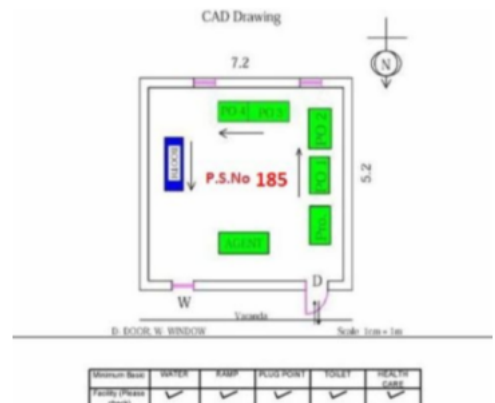

Google Map View

Polling Station Building Front View

Polling Station Front View

Cad View

Key MAP View

1 பெயர் : விஜய குமார் தந்தை பெயர்: தியாகராஜன் வீட்டு எண் : 1 வயது : 48 பாலினம் : ஆண் Photo is available	IYE1188994	2 பெயர் : பிருந்தா தந்தை பெயர்: பார்த்திபன் வீட்டு எண் : 1 வயது : 32 பாலினம் : பெண் Photo is available	IYE0721159	3 பெயர் : அஸ்லாம் தந்தை பெயர்: அபீப் ரஹ்மான் வீட்டு எண் : 1/9 வயது : 29 பாலினம் : ஆண் Photo is available	IYE2445211
4 பெயர் : சுகன்யா கணவர் பெயர்: சத்தியசீலன் வீட்டு எண் : 1/276 வயது : 34 பாலினம் : பெண் Photo is available	IYE0564336	5 பெயர் : கோபாலகிருஷ்ணன் தந்தை பெயர்: கோட்டைகம் வீட்டு எண் : 2 வயது : 58 பாலினம் : ஆண் Photo is available	IYE0054247	6 பெயர் : நைலுக்கிம் ஹக்கிம் தந்தை பெயர்: நைனார் முகம்மது வீட்டு எண் : 3/71-எஃப் வயது : 50 பாலினம் : ஆண் Photo is available	IYE2532125
7 பெயர் : சையதாஅலி தந்தை பெயர்: பக்கிர்முகமது வீட்டு எண் : 3-92-A வயது : 59 பாலினம் : ஆண் Photo is available	IYE1390194	8 பெயர் : குதிரத்துல்லா தந்தை பெயர்: சையது அலி வீட்டு எண் : 3-92-A வயது : 31 பாலினம் : ஆண் Photo is available	IYE1390186	9 பெயர் : கார்த்திக் தந்தை பெயர்: சோலிந்தன் வீட்டு எண் : 4-1A வயது : 33 பாலினம் : ஆண் Photo is available	IYE0564450
10 பெயர் : லாவண்யா தந்தை பெயர்: வெங்கடேசன் வீட்டு எண் : 4/289 வயது : 22 பாலினம் : பெண் Photo is available	IYE2524346	11 பெயர் : செளந்தர்ராஜன் தனபால் தந்தை பெயர்: சரோஜா தனபால் வீட்டு எண் : 4/318 வயது : 24 பாலினம் : ஆண் Photo is available	IYE2400588	12 பெயர் : யுவராஜ் தந்தை பெயர்: எல்லப்பன் வீட்டு எண் : 7B வயது : 38 பாலினம் : ஆண் Photo is available	IYE0392373
13 பெயர் : ராணி கணவர் பெயர்: சரவணன் வீட்டு எண் : 10-7 வயது : 34 பாலினம் : பெண் Photo is available	IYE0564187	14 பெயர் : சாவித்திரி கணவர் பெயர்: ஜெயசெந்தரன் வீட்டு எண் : 11/29 வயது : 55 பாலினம் : பெண் Photo is available	IYE2349488	15 பெயர் : தனசேகரன் கே இதரர் பெயர்: கோகிலாவாணி வீட்டு எண் : 11/323A வயது : 64 பாலினம் : ஆண் Photo is available	IYE2225506
16 பெயர் : திருநாவுக்கரசு தந்தை பெயர்: ராமசாமி வீட்டு எண் : 13E வயது : 55 பாலினம் : ஆண் Photo is available	IYE0155218	17 பெயர் : கவிதா கணவர் பெயர்: திருநாவுக்கரசு வீட்டு எண் : 13E வயது : 48 பாலினம் : பெண் Photo is available	IYE0155226	18 பெயர் : மோகன் தந்தை பெயர்: மாணிக்கம் வீட்டு எண் : 13N வயது : 58 பாலினம் : ஆண் Photo is available	IYE1847151
19 பெயர் : அந்தோணி தந்தை பெயர்: அந்தோணிதாஸ் வீட்டு எண் : 15/1 வயது : 65 பாலினம் : ஆண் Photo is available	IYE1845205	20 பெயர் : மேரி கணவர் பெயர்: அந்தோணி வீட்டு எண் : 15/1 வயது : 59 பாலினம் : பெண் Photo is available	IYE1845213	21 பெயர் : டேவிட் தந்தை பெயர்: அந்தோணி வீட்டு எண் : 15/1 வயது : 41 பாலினம் : ஆண் Photo is available	GMV2285690
22 பெயர் : சார்லி தந்தை பெயர்: அந்தோணி வீட்டு எண் : 15/1 வயது : 35 பாலினம் : ஆண் Photo is available	IYE1332055	23 பெயர் : ஜெனிபர் கணவர் பெயர்: டேவிட் வீட்டு எண் : 15/1 வயது : 34 பாலினம் : பெண் Photo is available	IYE0234310	24 பெயர் : வினிதா கணவர் பெயர்: சார்லி வீட்டு எண் : 15/1 வயது : 27 பாலினம் : பெண் Photo is available	IYE2225357
25 பெயர் : சுரேஷ்குமார் தந்தை பெயர்: பால்ராஜ் வீட்டு எண் : 15/25 வயது : 20 பாலினம் : ஆண் Photo is available	IYE2349835	26 பெயர் : விக்னேஷ் தந்தை பெயர்: மூர்த்தி வீட்டு எண் : 15-36 வயது : 29 பாலினம் : ஆண் Photo is available	IYE1105279	27 பெயர் : ராமசாமி தந்தை பெயர்: மாரியப்பன் வீட்டு எண் : 16C வயது : 38 பாலினம் : ஆண் Photo is available	GMV3455227
28 பெயர் : ஜெய்னுலாப்தீன் தந்தை பெயர்: யூசப் வீட்டு எண் : 21 வயது : 40 பாலினம் : ஆண் Photo is available	IYE0054338	29 பெயர் : வித்யா ரா தந்தை பெயர்: ராஜேந்திரன் வீட்டு எண் : 32/209 வயது : 25 பாலினம் : பெண் Photo is available	IYE1523562	30 பெயர் : ரஜினி த தந்தை பெயர்: தங்கராஜ் வீட்டு எண் : 34 வயது : 30 பாலினம் : ஆண் Photo is available	IYE2219863