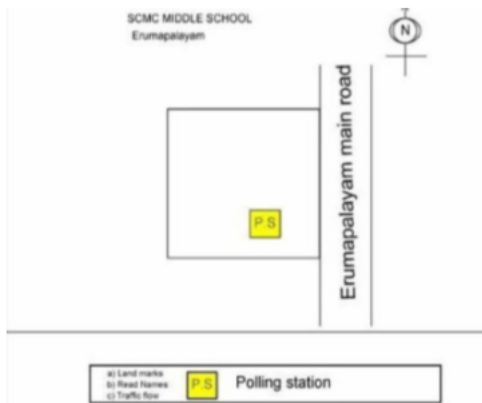

Google Map View

Polling Station Building Front View

Polling Station Front View

Cad View

Key MAP View

1 பெயர் : விஜய குமார் தந்தை பெயர்: தியாகராஜன் வீட்டு எண் : 1 வயது : 48 பாலினம் : ஆண் Photo is available	IYE1188994	2 பெயர் : பிருந்தா தந்தை பெயர்: பார்த்திபன் வீட்டு எண் : 1 வயது : 32 பாலினம் : பெண் Photo is available	IYE0721159	3 பெயர் : அஸ்லாம் தந்தை பெயர்: அபீப் ரஹ்மான் வீட்டு எண் : 1/9 வயது : 29 பாலினம் : ஆண் Photo is available	IYE2445211
4 பெயர் : சுகன்யா கணவர் பெயர்: சத்தியசீலன் வீட்டு எண் : 1/276 வயது : 34 பாலினம் : பெண் Photo is available	IYE0564336	5 பெயர் : கோபாலகிருஷ்ணன் தந்தை பெயர்: கோட்டைகம் வீட்டு எண் : 2 வயது : 58 பாலினம் : ஆண் Photo is available	IYE0054247	6 பெயர் : நைலுக்கிம் ஹக்கிம் தந்தை பெயர்: நைனார் முகம்மது வீட்டு எண் : 3/71-எஃப் வயது : 50 பாலினம் : ஆண் Photo is available	IYE2532125
7 பெயர் : சையதாஅலி தந்தை பெயர்: பக்கிர்முகமது வீட்டு எண் : 3-92-A வயது : 59 பாலினம் : ஆண் Photo is available	IYE1390194	8 பெயர் : குதிரத்துல்லா தந்தை பெயர்: சையது அலி வீட்டு எண் : 3-92-A வயது : 31 பாலினம் : ஆண் Photo is available	IYE1390186	9 பெயர் : கார்த்திக் தந்தை பெயர்: சோலிந்தன் வீட்டு எண் : 4-1A வயது : 33 பாலினம் : ஆண் Photo is available	IYE0564450
10 பெயர் : லாவண்யா தந்தை பெயர்: வெங்கடேசன் வீட்டு எண் : 4/289 வயது : 22 பாலினம் : பெண் Photo is available	IYE2524346	11 பெயர் : செளந்தர்ராஜன் தனபால் தந்தை பெயர்: சரோஜா தனபால் வீட்டு எண் : 4/318 வயது : 24 பாலினம் : ஆண் Photo is available	IYE2400588	12 பெயர் : யுவராஜ் தந்தை பெயர்: எல்லப்பன் வீட்டு எண் : 7B வயது : 38 பாலினம் : ஆண் Photo is available	IYE0392373
13 பெயர் : ராணி கணவர் பெயர்: சரவணன் வீட்டு எண் : 10-7 வயது : 34 பாலினம் : பெண் Photo is available	IYE0564187	14 பெயர் : சாவித்திரி கணவர் பெயர்: ஜெயசெந்தரன் வீட்டு எண் : 11/29 வயது : 55 பாலினம் : பெண் Photo is available	IYE2349488	15 பெயர் : தனசேகரன் கே இதரர் பெயர்: கோகிலாவாணி வீட்டு எண் : 11/323A வயது : 64 பாலினம் : ஆண் Photo is available	IYE2225506
16 பெயர் : திருநாவுக்கரசு தந்தை பெயர்: ராமசாமி வீட்டு எண் : 13E வயது : 55 பாலினம் : ஆண் Photo is available	IYE0155218	17 பெயர் : கவிதா கணவர் பெயர்: திருநாவுக்கரசு வீட்டு எண் : 13E வயது : 48 பாலினம் : பெண் Photo is available	IYE0155226	18 பெயர் : மோகன் தந்தை பெயர்: மாணிக்கம் வீட்டு எண் : 13N வயது : 58 பாலினம் : ஆண் Photo is available	IYE1847151
19 பெயர் : அந்தோணி தந்தை பெயர்: அந்தோணிதாஸ் வீட்டு எண் : 15/1 வயது : 65 பாலினம் : ஆண் Photo is available	IYE1845205	20 பெயர் : மேரி கணவர் பெயர்: அந்தோணி வீட்டு எண் : 15/1 வயது : 59 பாலினம் : பெண் Photo is available	IYE1845213	21 பெயர் : டேவிட் தந்தை பெயர்: அந்தோணி வீட்டு எண் : 15/1 வயது : 41 பாலினம் : ஆண் Photo is available	GMV2285690
22 பெயர் : சார்லி தந்தை பெயர்: அந்தோணி வீட்டு எண் : 15/1 வயது : 35 பாலினம் : ஆண் Photo is available	IYE1332055	23 பெயர் : ஜெனிபர் கணவர் பெயர்: டேவிட் வீட்டு எண் : 15/1 வயது : 34 பாலினம் : பெண் Photo is available	IYE0234310	24 பெயர் : வினிதா கணவர் பெயர்: சார்லி வீட்டு எண் : 15/1 வயது : 27 பாலினம் : பெண் Photo is available	IYE2225357
25 பெயர் : சுரேஷ்குமார் தந்தை பெயர்: பால்ராஜ் வீட்டு எண் : 15/25 வயது : 20 பாலினம் : ஆண் Photo is available	IYE2349835	26 பெயர் : விக்னேஷ் தந்தை பெயர்: மூர்த்தி வீட்டு எண் : 15-36 வயது : 29 பாலினம் : ஆண் Photo is available	IYE1105279	27 பெயர் : ராமசாமி தந்தை பெயர்: மாரியப்பன் வீட்டு எண் : 16C வயது : 38 பாலினம் : ஆண் Photo is available	GMV3455227
28 பெயர் : ஜெய்னுலாப்தீன் தந்தை பெயர்: யூசப் வீட்டு எண் : 21 வயது : 40 பாலினம் : ஆண் Photo is available	IYE0054338	29 பெயர் : வித்யா ரா தந்தை பெயர்: ராஜேந்திரன் வீட்டு எண் : 32/209 வயது : 25 பாலினம் : பெண் Photo is available	IYE1523562	30 பெயர் : ரஜினி த தந்தை பெயர்: தங்கராஜ் வீட்டு எண் : 34 வயது : 30 பாலினம் : ஆண் Photo is available	IYE2219863