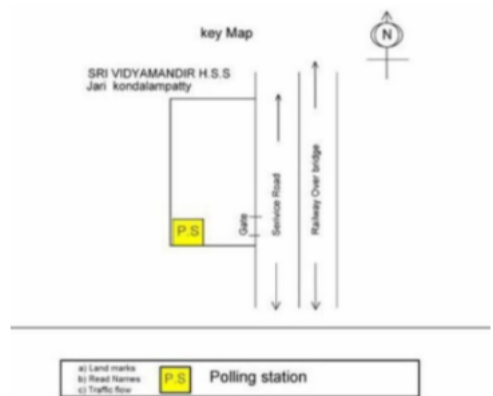

Google Map View

Polling Station Building Front View

Polling Station Front View

Cad View

Key MAP View

1 பெயர் : சங்கர் தந்தை பெயர்: முருகன் வீட்டு எண் : 1 வயது : 33 பாலினம் : ஆண்	IYE1057926 Photo is available	2 பெயர் : பிரியா கணவர் பெயர்: பாரத் வீட்டு எண் : 1 வயது : 33 பாலினம் : பெண்	IYE0770404 Photo is available	3 பெயர் : தேன்மொழி தந்தை பெயர்: முத்துசாமி வீட்டு எண் : 1 வயது : 32 பாலினம் : பெண்	IYE0872994 Photo is available
4 பெயர் : சத்திய கணவர் பெயர்: சுரேஷ் வீட்டு எண் : 1 வயது : 29 பாலினம் : பெண்	IYE1313832 Photo is available	5 பெயர் : நவீன்ராஜ் தந்தை பெயர்: சங்கர் வீட்டு எண் : 1 வயது : 28 பாலினம் : ஆண்	IYE1215664 Photo is available	6 பெயர் : குமார் தந்தை பெயர்: ராமசாமி வீட்டு எண் : 1-49 வயது : 48 பாலினம் : ஆண்	HKR3307055 Photo is available
7 பெயர் : முகமதுஇஸ்மாயில் தந்தை பெயர்: அஹமத் வீட்டு எண் : 1-149 வயது : 53 பாலினம் : ஆண்	IYE0614057 Photo is available	8 பெயர் : ஹாஜிரா கணவர் பெயர்: முகமதுஇஸ்மாயில் வீட்டு எண் : 1-149 வயது : 44 பாலினம் : பெண்	IYE0614545 Photo is available	9 பெயர் : செல்வம் தந்தை பெயர்: பட்டு சாமி வீட்டு எண் : 1-172 வயது : 63 பாலினம் : ஆண்	IYE0614347 Photo is available
10 பெயர் : ராதா கணவர் பெயர்: கணேசன் வீட்டு எண் : 1-172 வயது : 50 பாலினம் : பெண்	IYE0506931 Photo is available	11 பெயர் : விஜயகுமார் தந்தை பெயர்: கணேசன் வீட்டு எண் : 1-172 வயது : 30 பாலினம் : ஆண்	IYE1006618 Photo is available	12 பெயர் : சரவணன் தந்தை பெயர்: பெருமாள் வீட்டு எண் : 1/181 வயது : 49 பாலினம் : ஆண்	IYE2069425 Photo is available
13 பெயர் : சுதா கணவர் பெயர்: சரவணன் வீட்டு எண் : 1/181 வயது : 45 பாலினம் : பெண்	IYE2069334 Photo is available	14 பெயர் : கனிமொழி தந்தை பெயர்: சரவணன் வீட்டு எண் : 1/181 வயது : 26 பாலினம் : பெண்	IYE2069375 Photo is available	15 பெயர் : நவாப் தந்தை பெயர்: இஸ்மாயில் வீட்டு எண் : 1-190 வயது : 33 பாலினம் : ஆண்	IYE0506683 Photo is available
16 பெயர் : மேகலா கணவர் பெயர்: பரமேஸ்வரன் வீட்டு எண் : 1-216 வயது : 39 பாலினம் : பெண்	IYE0506857 Photo is available	17 பெயர் : ரேவதி கணவர் பெயர்: சூர்யா வீட்டு எண் : 1/263 வயது : 23 பாலினம் : பெண்	IYE2511145 Photo is available	18 பெயர் : தீபிகா தேவி சுரேஷ் தந்தை பெயர்: சுரேஷ் சுரேஷ் வீட்டு எண் : 1/366 வயது : 20 பாலினம் : பெண்	IYE2456853 Photo is available
19 பெயர் : ராசம்மாள் கணவர் பெயர்: அங்கமுத்து வீட்டு எண் : 1-382 வயது : 75 பாலினம் : பெண்	HKR4818282 Photo is available	Q 20 பெயர் : முத்துசாமி தந்தை பெயர்: அங்கமுத்து வீட்டு எண் : 1-383 வயது : 57 பாலினம் : ஆண்	HKR4890349 Photo is available	21 பெயர் : மகாலட்சுமி கணவர் பெயர்: முத்துசாமி வீட்டு எண் : 1-383 வயது : 52 பாலினம் : பெண்	HKR4818290 Photo is available
22 பெயர் : தமிழ்அமுதவன் முத்துசாமி தந்தை பெயர்: முத்துசாமி வீட்டு எண் : 1-383 வயது : 29 பாலினம் : ஆண்	IYE1131903 Photo is available	23 பெயர் : வெங்கடேஷ் தந்தை பெயர்: ஆறுமுகம் வீட்டு எண் : 1-386 வயது : 51 பாலினம் : ஆண்	IYE0506790 Photo is available	24 பெயர் : வேலாயுதம் சுப்பையா தந்தை பெயர்: சுப்பையா வீட்டு எண் : 1/387 வயது : 75 பாலினம் : ஆண்	IYE2116812 Photo is available
25 பெயர் : மீனாகுமாரி வேலாயுதம் கணவர் பெயர்: வேலாயுதம் வீட்டு எண் : 1/387 வயது : 62 பாலினம் : பெண்	IYE2117018 Photo is available	26 பெயர் : சரவண கணேஷ் தந்தை பெயர்: வேலாயுதம் வீட்டு எண் : 1-387 வயது : 39 பாலினம் : ஆண்	IYE2156453 Photo is available	27 பெயர் : சரஸ்வதி கணவர் பெயர்: சரவண கணேஷ் வீட்டு எண் : 1/387 வயது : 31 பாலினம் : பெண்	IYE2156529 Photo is available
28 பெயர் : மாணிக்கம் தந்தை பெயர்: பழனி நாடார் வீட்டு எண் : 1-388 வயது : 69 பாலினம் : ஆண்	HKR3320462 Photo is available	29 பெயர் : ராணி கணவர் பெயர்: மாணிக்கம் வீட்டு எண் : 1-388 வயது : 60 பாலினம் : பெண்	IYE0445221 Photo is available	30 பெயர் : புஷ்பா கணவர் பெயர்: பாலமுருகன் வீட்டு எண் : 1-388 வயது : 35 பாலினம் : பெண்	IYE0445106 Photo is available