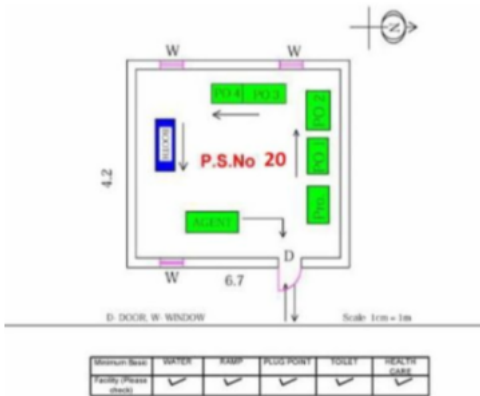

Google Map View

Polling Station Building Front View

Polling Station Front View

Cad View

Key MAP View

1 பெயர் : சங்கர் தந்தை பெயர்: முருகன் வீட்டு எண் : 1 வயது : 33 பாலினம் : ஆண்	IYE1057926 Photo is available	2 பெயர் : பிரியா கணவர் பெயர்: பாரத் வீட்டு எண் : 1 வயது : 33 பாலினம் : பெண்	IYE0770404 Photo is available	3 பெயர் : தேன்மொழி தந்தை பெயர்: முத்துசாமி வீட்டு எண் : 1 வயது : 32 பாலினம் : பெண்	IYE0872994 Photo is available
4 பெயர் : சத்திய கணவர் பெயர்: சுரேஷ் வீட்டு எண் : 1 வயது : 29 பாலினம் : பெண்	IYE1313832 Photo is available	5 பெயர் : நவீன்ராஜ் தந்தை பெயர்: சங்கர் வீட்டு எண் : 1 வயது : 28 பாலினம் : ஆண்	IYE1215664 Photo is available	6 பெயர் : குமார் தந்தை பெயர்: ராமசாமி வீட்டு எண் : 1-49 வயது : 48 பாலினம் : ஆண்	HKR3307055 Photo is available
7 பெயர் : முகமதுஇஸ்மாயில் தந்தை பெயர்: அஹமத் வீட்டு எண் : 1-149 வயது : 53 பாலினம் : ஆண்	IYE0614057 Photo is available	8 பெயர் : ஹாஜிரா கணவர் பெயர்: முகமதுஇஸ்மாயில் வீட்டு எண் : 1-149 வயது : 44 பாலினம் : பெண்	IYE0614545 Photo is available	9 பெயர் : செல்வம் தந்தை பெயர்: பட்டு சாமி வீட்டு எண் : 1-172 வயது : 63 பாலினம் : ஆண்	IYE0614347 Photo is available
10 பெயர் : ராதா கணவர் பெயர்: கணேசன் வீட்டு எண் : 1-172 வயது : 50 பாலினம் : பெண்	IYE0506931 Photo is available	11 பெயர் : விஜயகுமார் தந்தை பெயர்: கணேசன் வீட்டு எண் : 1-172 வயது : 30 பாலினம் : ஆண்	IYE1006618 Photo is available	12 பெயர் : சரவணன் தந்தை பெயர்: பெருமாள் வீட்டு எண் : 1/181 வயது : 49 பாலினம் : ஆண்	IYE2069425 Photo is available
13 பெயர் : சுதா கணவர் பெயர்: சரவணன் வீட்டு எண் : 1/181 வயது : 45 பாலினம் : பெண்	IYE2069334 Photo is available	14 பெயர் : கனிமொழி தந்தை பெயர்: சரவணன் வீட்டு எண் : 1/181 வயது : 26 பாலினம் : பெண்	IYE2069375 Photo is available	15 பெயர் : நவாப் தந்தை பெயர்: இஸ்மாயில் வீட்டு எண் : 1-190 வயது : 33 பாலினம் : ஆண்	IYE0506683 Photo is available
16 பெயர் : மேகலா கணவர் பெயர்: பரமேஸ்வரன் வீட்டு எண் : 1-216 வயது : 39 பாலினம் : பெண்	IYE0506857 Photo is available	17 பெயர் : ரேவதி கணவர் பெயர்: சூர்யா வீட்டு எண் : 1/263 வயது : 23 பாலினம் : பெண்	IYE2511145 Photo is available	18 பெயர் : தீபிகா தேவி சுரேஷ் தந்தை பெயர்: சுரேஷ் சுரேஷ் வீட்டு எண் : 1/366 வயது : 20 பாலினம் : பெண்	IYE2456853 Photo is available
19 பெயர் : ராசம்மாள் கணவர் பெயர்: அங்கமுத்து வீட்டு எண் : 1-382 வயது : 75 பாலினம் : பெண்	HKR4818282 Photo is available	Q 20 பெயர் : முத்துசாமி தந்தை பெயர்: அங்கமுத்து வீட்டு எண் : 1-383 வயது : 57 பாலினம் : ஆண்	HKR4890349 Photo is available	21 பெயர் : மகாலட்சுமி கணவர் பெயர்: முத்துசாமி வீட்டு எண் : 1-383 வயது : 52 பாலினம் : பெண்	HKR4818290 Photo is available
22 பெயர் : தமிழ்அமுதவன் முத்துசாமி தந்தை பெயர்: முத்துசாமி வீட்டு எண் : 1-383 வயது : 29 பாலினம் : ஆண்	IYE1131903 Photo is available	23 பெயர் : வெங்கடேஷ் தந்தை பெயர்: ஆறுமுகம் வீட்டு எண் : 1-386 வயது : 51 பாலினம் : ஆண்	IYE0506790 Photo is available	24 பெயர் : வேலாயுதம் சுப்பையா தந்தை பெயர்: சுப்பையா வீட்டு எண் : 1/387 வயது : 75 பாலினம் : ஆண்	IYE2116812 Photo is available
25 பெயர் : மீனாகுமாரி வேலாயுதம் கணவர் பெயர்: வேலாயுதம் வீட்டு எண் : 1/387 வயது : 62 பாலினம் : பெண்	IYE2117018 Photo is available	26 பெயர் : சரவண கணேஷ் தந்தை பெயர்: வேலாயுதம் வீட்டு எண் : 1-387 வயது : 39 பாலினம் : ஆண்	IYE2156453 Photo is available	27 பெயர் : சரஸ்வதி கணவர் பெயர்: சரவண கணேஷ் வீட்டு எண் : 1/387 வயது : 31 பாலினம் : பெண்	IYE2156529 Photo is available
28 பெயர் : மாணிக்கம் தந்தை பெயர்: பழனி நாடார் வீட்டு எண் : 1-388 வயது : 69 பாலினம் : ஆண்	HKR3320462 Photo is available	29 பெயர் : ராணி கணவர் பெயர்: மாணிக்கம் வீட்டு எண் : 1-388 வயது : 60 பாலினம் : பெண்	IYE0445221 Photo is available	30 பெயர் : புஷ்பா கணவர் பெயர்: பாலமுருகன் வீட்டு எண் : 1-388 வயது : 35 பாலினம் : பெண்	IYE0445106 Photo is available