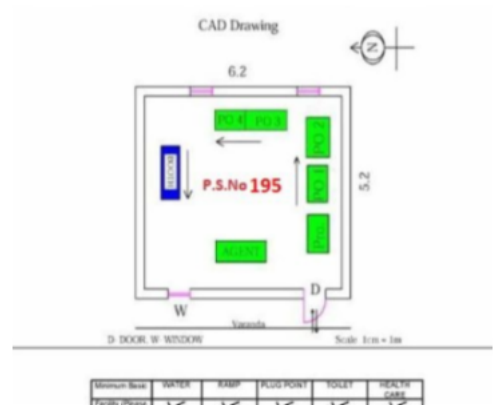

Google Map View

Polling Station Building Front View

Polling Station Front View

Cad View

Key MAP View

1 பெயர் : நாகவேணி கணவர் பெயர்: ஜெகநாதன் வீட்டு எண் : 1 வயது : 84 பாலினம் : பெண் Photo is available	IYE0967612	2 பெயர் : பார்த்தசாரதி தந்தை பெயர்: சிங்காரவேலுபிள்ளை வீட்டு எண் : 1 வயது : 66 பாலினம் : ஆண் Photo is available	IYE1848795	3 பெயர் : சுசிலா கணவர் பெயர்: பார்த்தசாரதி வீட்டு எண் : 1 வயது : 53 பாலினம் : பெண் Photo is available	GMV2259364
4 பெயர் : ராமலிங்கம் தந்தை பெயர்: சென்னகேசவபிள்ளை வீட்டு எண் : 1/5 வயது : 74 பாலினம் : ஆண் Photo is available	IYE1594274	5 பெயர் : செந்தாமரை கணவர் பெயர்: ராமலிங்கம் வீட்டு எண் : 1/5 வயது : 66 பாலினம் : பெண் Photo is available	IYE1595511	6 பெயர் : பவித்ரா கணவர் பெயர்: பாலாஜி வீட்டு எண் : 1/5 வயது : 36 பாலினம் : பெண் Photo is available	IYE0967737
7 பெயர் : சிராஜீதின் கா காசிம் தந்தை பெயர்: காசிம் வீட்டு எண் : 1-119 பள்ளிவாசல் அருகில் வயது : 39 பாலினம் : ஆண் Photo is available	IYE2513000	8 பெயர் : தீபன்ராஜ் தந்தை பெயர்: ஜெயப்பிரகாஷ் வீட்டு எண் : 1/295 வயது : 32 பாலினம் : ஆண் Photo is available	IYE0837922	9 பெயர் : செல்வின் தந்தை பெயர்: கோயில்ராஜ் வீட்டு எண் : 1/382, அண்ணா நகர் வயது : 46 பாலினம் : ஆண் Photo is available	IYE2356541
10 பெயர் : ஜானசி கணவர் பெயர்: செல்வின் வீட்டு எண் : 1/382, அண்ணா நகர் வயது : 40 பாலினம் : பெண் Photo is available	IYE2353829	11 பெயர் : மௌலீஷ்வரன் தந்தை பெயர்: பார்த்த சாரதி வீட்டு எண் : 1ஏ வயது : 24 பாலினம் : ஆண் Photo is available	IYE2186989	12 பெயர் : பிரபு தந்தை பெயர்: ராமன் வீட்டு எண் : 2 வயது : 41 பாலினம் : ஆண் Photo is available	GMV2289916
13 பெயர் : சுப்பிரமணி ஸ்வர்ணம் தந்தை பெயர்: கோவிந்தராஜ் வீட்டு எண் : 2 பி பிளாக் வயது : 76 பாலினம் : பெண் Photo is available	IYE2540706	14 பெயர் : வெங்கடேஷ் தந்தை பெயர்: சௌந்தர்ராஜன் வீட்டு எண் : 3 வயது : 50 பாலினம் : ஆண் Photo is available	IYE1848811	15 பெயர் : கேசவன் தந்தை பெயர்: ஆறுமுகம் வீட்டு எண் : 3 வயது : 48 பாலினம் : ஆண் Photo is available	IYE0393942
16 பெயர் : தனலட்சுமி கணவர் பெயர்: முரளி வீட்டு எண் : 3 வயது : 46 பாலினம் : பெண் Photo is available	GMV2317246	17 பெயர் : விஜயலட்சுமி கணவர் பெயர்: கேசவன் வீட்டு எண் : 3 வயது : 42 பாலினம் : பெண் Photo is available	IYE0394262	18 பெயர் : சிவசுப்ரமணி தந்தை பெயர்: குமரேசன் வீட்டு எண் : 3-5 வயது : 38 பாலினம் : ஆண் Photo is available	IYE0236901
S2 19 பெயர் : கருணாநிதி தந்தை பெயர்: ஜெகதீஸ் குமார் வீட்டு எண் : 3/52-எஃப் நீலாம்பாள் தோட்டம் வயது : 57 பாலினம் : ஆண் Photo is available	IYE2519353	20 பெயர் : செண்பகவள்ளி தாயின் பெயர்: ஜெகதீஸ்குமார் வீட்டு எண் : 3/52-எஃப் நீலாம்பாள் தோட்டம் வயது : 50 பாலினம் : பெண் Photo is available	IYE2519387	21 பெயர் : ஜெகதீஸ் குமார் தந்தை பெயர்: கருணாநிதி வீட்டு எண் : 3/52-எஃப் நீலாம்பாள் தோட்டம் வயது : 27 பாலினம் : ஆண் Photo is available	IYE2515617
22 பெயர் : ஸ்டெல்லா கணவர் பெயர்: ஜான் பிரிட்லோ வீட்டு எண் : 3-129 வயது : 33 பாலினம் : பெண் Photo is available	IYE1039700	S 23 பெயர் : சுப்ரமணி தந்தை பெயர்: சுப்ரமணி அப்பாவு வீட்டு எண் : 3/26 வயது : 20 பாலினம் : ஆண் Photo is available	IYE2421014	24 பெயர் : சாந்திபிரியா கணவர் பெயர்: ரவிகுமார் வீட்டு எண் : 3/288-பி வயது : 48 பாலினம் : பெண் Photo is available	IYE2507929
25 பெயர் : தேவராஜ் ர தந்தை பெயர்: ரவிகுமார் வீட்டு எண் : 3/288 பி வயது : 32 பாலினம் : ஆண் Photo is available	IYE2508174	26 பெயர் : சாந்தி கணவர் பெயர்: மாணிக்கம் வீட்டு எண் : 4 வயது : 56 பாலினம் : பெண் Photo is available	IYE1848829	27 பெயர் : ஹாஜிரா தந்தை பெயர்: ஹாஜிரா வீட்டு எண் : 4/13 வயது : 19 பாலினம் : பெண் Photo is available	IYE2515112
28 பெயர் : நீலமேகம் தந்தை பெயர்: பெரியசாமி வீட்டு எண் : 5 வயது : 80 பாலினம் : ஆண் Photo is available	IYE0395400	29 பெயர் : புஷ்பா கணவர் பெயர்: நீலமேகம் வீட்டு எண் : 5 வயது : 70 பாலினம் : பெண் Photo is available	IYE1848837	30 பெயர் : நிஷா தந்தை பெயர்: தர்வேஷ்மைதீன் வீட்டு எண் : 5/37 வயது : 33 பாலினம் : பெண் Photo is available	RTW0290403