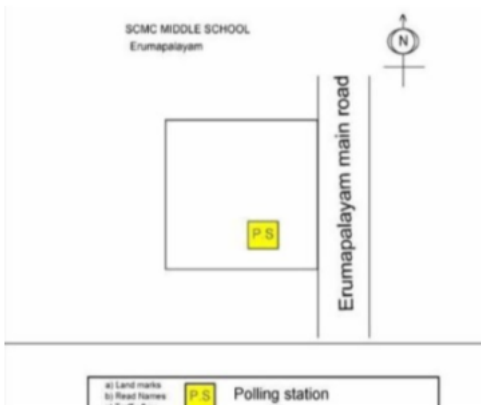

Google Map View

Polling Station Building Front View

Polling Station Front View

Cad View

Key MAP View

1 பெயர் : நாகவேணி கணவர் பெயர்: ஜெகநாதன் வீட்டு எண் : 1 வயது : 84 பாலினம் : பெண் Photo is available	IYE0967612	2 பெயர் : பார்த்தசாரதி தந்தை பெயர்: சிங்காரவேலுபிள்ளை வீட்டு எண் : 1 வயது : 66 பாலினம் : ஆண் Photo is available	IYE1848795	3 பெயர் : சுசிலா கணவர் பெயர்: பார்த்தசாரதி வீட்டு எண் : 1 வயது : 53 பாலினம் : பெண் Photo is available	GMV2259364
4 பெயர் : ராமலிங்கம் தந்தை பெயர்: சென்னகேசவபிள்ளை வீட்டு எண் : 1/5 வயது : 74 பாலினம் : ஆண் Photo is available	IYE1594274	5 பெயர் : செந்தாமரை கணவர் பெயர்: ராமலிங்கம் வீட்டு எண் : 1/5 வயது : 66 பாலினம் : பெண் Photo is available	IYE1595511	6 பெயர் : பவித்ரா கணவர் பெயர்: பாலாஜி வீட்டு எண் : 1/5 வயது : 36 பாலினம் : பெண் Photo is available	IYE0967737
7 பெயர் : சிராஜீதின் கா காசிம் தந்தை பெயர்: காசிம் வீட்டு எண் : 1-119 பள்ளிவாசல் அருகில் வயது : 39 பாலினம் : ஆண் Photo is available	IYE2513000	8 பெயர் : தீபன்ராஜ் தந்தை பெயர்: ஜெயப்பிரகாஷ் வீட்டு எண் : 1/295 வயது : 32 பாலினம் : ஆண் Photo is available	IYE0837922	9 பெயர் : செல்வின் தந்தை பெயர்: கோயில்ராஜ் வீட்டு எண் : 1/382, அண்ணா நகர் வயது : 46 பாலினம் : ஆண் Photo is available	IYE2356541
10 பெயர் : ஜானசி கணவர் பெயர்: செல்வின் வீட்டு எண் : 1/382, அண்ணா நகர் வயது : 40 பாலினம் : பெண் Photo is available	IYE2353829	11 பெயர் : மௌலீஷ்வரன் தந்தை பெயர்: பார்த்த சாரதி வீட்டு எண் : 1ஏ வயது : 24 பாலினம் : ஆண் Photo is available	IYE2186989	12 பெயர் : பிரபு தந்தை பெயர்: ராமன் வீட்டு எண் : 2 வயது : 41 பாலினம் : ஆண் Photo is available	GMV2289916
13 பெயர் : சுப்பிரமணி ஸ்வர்ணம் தந்தை பெயர்: கோவிந்தராஜ் வீட்டு எண் : 2 பி பிளாக் வயது : 76 பாலினம் : பெண் Photo is available	IYE2540706	14 பெயர் : வெங்கடேஷ் தந்தை பெயர்: சௌந்தர்ராஜன் வீட்டு எண் : 3 வயது : 50 பாலினம் : ஆண் Photo is available	IYE1848811	15 பெயர் : கேசவன் தந்தை பெயர்: ஆறுமுகம் வீட்டு எண் : 3 வயது : 48 பாலினம் : ஆண் Photo is available	IYE0393942
16 பெயர் : தனலட்சுமி கணவர் பெயர்: முரளி வீட்டு எண் : 3 வயது : 46 பாலினம் : பெண் Photo is available	GMV2317246	17 பெயர் : விஜயலட்சுமி கணவர் பெயர்: கேசவன் வீட்டு எண் : 3 வயது : 42 பாலினம் : பெண் Photo is available	IYE0394262	18 பெயர் : சிவசுப்ரமணி தந்தை பெயர்: குமரேசன் வீட்டு எண் : 3-5 வயது : 38 பாலினம் : ஆண் Photo is available	IYE0236901
S2 19 பெயர் : கருணாநிதி தந்தை பெயர்: ஜெகதீஸ் குமார் வீட்டு எண் : 3/52-எஃப் நீலாம்பாள் தோட்டம் வயது : 57 பாலினம் : ஆண் Photo is available	IYE2519353	20 பெயர் : செண்பகவள்ளி தாயின் பெயர்: ஜெகதீஸ்குமார் வீட்டு எண் : 3/52-எஃப் நீலாம்பாள் தோட்டம் வயது : 50 பாலினம் : பெண் Photo is available	IYE2519387	21 பெயர் : ஜெகதீஸ் குமார் தந்தை பெயர்: கருணாநிதி வீட்டு எண் : 3/52-எஃப் நீலாம்பாள் தோட்டம் வயது : 27 பாலினம் : ஆண் Photo is available	IYE2515617
22 பெயர் : ஸ்டெல்லா கணவர் பெயர்: ஜான் பிரிட்லோ வீட்டு எண் : 3-129 வயது : 33 பாலினம் : பெண் Photo is available	IYE1039700	S 23 பெயர் : சுப்ரமணி தந்தை பெயர்: சுப்ரமணி அப்பாவு வீட்டு எண் : 3/26 வயது : 20 பாலினம் : ஆண் Photo is available	IYE2421014	24 பெயர் : சாந்திபிரியா கணவர் பெயர்: ரவிகுமார் வீட்டு எண் : 3/288-பி வயது : 48 பாலினம் : பெண் Photo is available	IYE2507929
25 பெயர் : தேவராஜ் ர தந்தை பெயர்: ரவிகுமார் வீட்டு எண் : 3/288 பி வயது : 32 பாலினம் : ஆண் Photo is available	IYE2508174	26 பெயர் : சாந்தி கணவர் பெயர்: மாணிக்கம் வீட்டு எண் : 4 வயது : 56 பாலினம் : பெண் Photo is available	IYE1848829	27 பெயர் : ஹாஜிரா தந்தை பெயர்: ஹாஜிரா வீட்டு எண் : 4/13 வயது : 19 பாலினம் : பெண் Photo is available	IYE2515112
28 பெயர் : நீலமேகம் தந்தை பெயர்: பெரியசாமி வீட்டு எண் : 5 வயது : 80 பாலினம் : ஆண் Photo is available	IYE0395400	29 பெயர் : புஷ்பா கணவர் பெயர்: நீலமேகம் வீட்டு எண் : 5 வயது : 70 பாலினம் : பெண் Photo is available	IYE1848837	30 பெயர் : நிஷா தந்தை பெயர்: தர்வேஷ்மைதீன் வீட்டு எண் : 5/37 வயது : 33 பாலினம் : பெண் Photo is available	RTW0290403