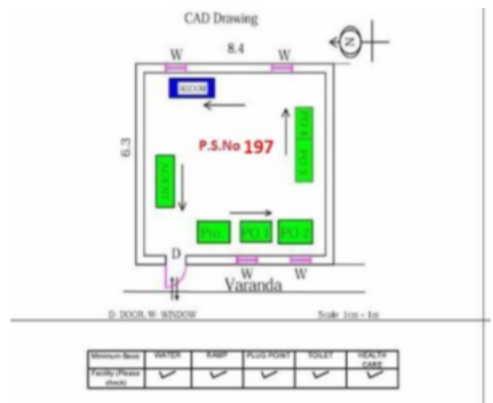

Google Map View

Polling Station Building Front View

Polling Station Front View

Cad View

Key MAP View

1 பெயர் : தண்டாயுதபாணி தந்தை பெயர்: சந்திரசேகரன் வீட்டு எண் : 1/4 வயது : 20 பாலினம் : ஆண் Photo is available	IYE2393387	2 பெயர் : சையத் அலி தந்தை பெயர்: ஷாகுல் அமீது வீட்டு எண் : 10/1 வயது : 48 பாலினம் : ஆண் Photo is available	IYE1853019	3 பெயர் : சிந்துஜா ரா கணவர் பெயர்: ராஜா வீட்டு எண் : 13/61பி வயது : 24 பாலினம் : பெண் Photo is available	IYE2422590
4 பெயர் : வித்யாபுர் தந்தை பெயர்: பாலாஜி வீட்டு எண் : 17-இ வயது : 21 பாலினம் : பெண் Photo is available	IYE2423408	5 பெயர் : செளந்தர்யா தந்தை பெயர்: பாபு வீட்டு எண் : 19/21 - கே வயது : 23 பாலினம் : பெண் Photo is available	IYE2187193	6 பெயர் : காஞ்சனா தந்தை பெயர்: கலைமணி வீட்டு எண் : 21f வயது : 33 பாலினம் : பெண் Photo is available	IYE0967950
7 பெயர் : தர்ஷினி தேவி தந்தை பெயர்: மோகன்ராஜ் வீட்டு எண் : 21 எஃப் வயது : 19 பாலினம் : பெண் Photo is available	IYE2488385	8 பெயர் : தனபால் தந்தை பெயர்: ராமலிங்கம் வீட்டு எண் : 22பி செந்தில் நாகர் வயது : 74 பாலினம் : ஆண் Photo is available	CKK1316819	9 பெயர் : ஜெயந்தி கணவர் பெயர்: செல்வகுமார் வீட்டு எண் : 22, டீ வயது : 43 பாலினம் : பெண் Photo is available	IYE2187409
10 பெயர் : காந்திமதி கணவர் பெயர்: சுந்தரராஜன் வீட்டு எண் : 23 வயது : 58 பாலினம் : பெண் Photo is available	IYE0562975	11 பெயர் : மலர் கொடி கணவர் பெயர்: பாலய்யா வீட்டு எண் : 25a வயது : 56 பாலினம் : பெண் Photo is available	IYE1189422	12 பெயர் : ஜெர்மன் தந்தை பெயர்: செங்கோல் வீட்டு எண் : 30/3-1 வயது : 39 பாலினம் : ஆண் Photo is available	IYE2207371
13 பெயர் : ராகவி ஜெ தந்தை பெயர்: ஜெயபால் வீட்டு எண் : 33-1 வயது : 26 பாலினம் : பெண் Photo is available	IYE1506815	14 பெயர் : அமராவதி கணவர் பெயர்: பொன்னுசாமி வீட்டு எண் : 33-14-A வயது : 70 பாலினம் : பெண் Photo is available	IYE1039890	15 பெயர் : சாரதா தந்தை பெயர்: சேகர் வீட்டு எண் : 35 வயது : 33 பாலினம் : பெண் Photo is available	IYE1105758
16 பெயர் : ஹனிபா தந்தை பெயர்: ஹசேன் வீட்டு எண் : 36f வயது : 33 பாலினம் : ஆண் Photo is available	IYE1363001	17 பெயர் : லோகநாதன் தந்தை பெயர்: ராஜா வீட்டு எண் : 37ஏ/11 வயது : 24 பாலினம் : ஆண் Photo is available	IYE2393346	18 பெயர் : கௌசல்யா தந்தை பெயர்: ராஜா வீட்டு எண் : 37 ஏ /11 வயது : 21 பாலினம் : பெண் Photo is available	IYE2393353
19 பெயர் : ஷாலினி தந்தை பெயர்: ராஜா வீட்டு எண் : 40/20 வயது : 26 பாலினம் : பெண் Photo is available	IYE1506799	20 பெயர் : தரிஷா விஜயகுமார் தாயின் பெயர்: சமதி தேவராஜன் வீட்டு எண் : 40/20 வயது : 21 பாலினம் : பெண் Photo is available	IYE2329282	21 பெயர் : நாகரத்தனம் கணவர் பெயர்: ராமன் வீட்டு எண் : 44G வயது : 45 பாலினம் : பெண் Photo is available	IYE1250091
22 பெயர் : மேக நாதன் தந்தை பெயர்: தங்கராஜ் வீட்டு எண் : 47 வயது : 33 பாலினம் : ஆண் Photo is available	IYE1189521	23 பெயர் : சசிகுமார் தந்தை பெயர்: விஜயன் வீட்டு எண் : 51-9 வயது : 32 பாலினம் : ஆண் Photo is available	IYE2042935	24 பெயர் : சாருலதா தந்தை பெயர்: சசிகுமார் வீட்டு எண் : 51-9 வயது : 20 பாலினம் : பெண் Photo is available	IYE2382935
25 பெயர் : பஞ்சவர்ணம் கணவர் பெயர்: சேகர் வீட்டு எண் : 52 வயது : 56 பாலினம் : பெண் Photo is available	IYE0968347	26 பெயர் : தியாகராஜன் தந்தை பெயர்: செல்வப்பன் வீட்டு எண் : 52 வயது : 43 பாலினம் : ஆண் Photo is available	IYE1189463	27 பெயர் : ஜானகி கணவர் பெயர்: தியாகராஜன் வீட்டு எண் : 52 வயது : 38 பாலினம் : பெண் Photo is available	IYE1189489
28 பெயர் : சித்தேஷ் தந்தை பெயர்: பாலய்யா வீட்டு எண் : 52 வயது : 31 பாலினம் : ஆண் Photo is available	IYE1189455	29 பெயர் : சக்திவேல் தந்தை பெயர்: பழனிசாமி வீட்டு எண் : 52-1 வயது : 47 பாலினம் : ஆண் Photo is available	GMV2275360	30 பெயர் : உஷா கணவர் பெயர்: கோவிந்தராஜ் வீட்டு எண் : 52-5 வயது : 63 பாலினம் : பெண் Photo is available	IYE0968099