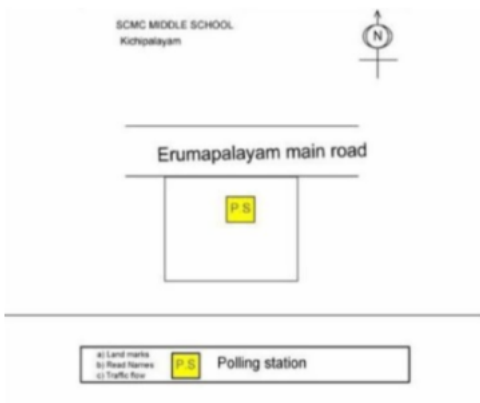

Google Map View

Polling Station Building Front View

Polling Station Front View

Cad View

Key MAP View

1 பெயர் : தண்டாயுதபாணி தந்தை பெயர்: சந்திரசேகரன் வீட்டு எண் : 1/4 வயது : 20 பாலினம் : ஆண் Photo is available	IYE2393387	2 பெயர் : சையத் அலி தந்தை பெயர்: ஷாகுல் அமீது வீட்டு எண் : 10/1 வயது : 48 பாலினம் : ஆண் Photo is available	IYE1853019	3 பெயர் : சிந்துஜா ரா கணவர் பெயர்: ராஜா வீட்டு எண் : 13/61பி வயது : 24 பாலினம் : பெண் Photo is available	IYE2422590
4 பெயர் : வித்யாபுர் தந்தை பெயர்: பாலாஜி வீட்டு எண் : 17-இ வயது : 21 பாலினம் : பெண் Photo is available	IYE2423408	5 பெயர் : செளந்தர்யா தந்தை பெயர்: பாபு வீட்டு எண் : 19/21 - கே வயது : 23 பாலினம் : பெண் Photo is available	IYE2187193	6 பெயர் : காஞ்சனா தந்தை பெயர்: கலைமணி வீட்டு எண் : 21f வயது : 33 பாலினம் : பெண் Photo is available	IYE0967950
7 பெயர் : தர்ஷினி தேவி தந்தை பெயர்: மோகன்ராஜ் வீட்டு எண் : 21 எஃப் வயது : 19 பாலினம் : பெண் Photo is available	IYE2488385	8 பெயர் : தனபால் தந்தை பெயர்: ராமலிங்கம் வீட்டு எண் : 22பி செந்தில் நாகர் வயது : 74 பாலினம் : ஆண் Photo is available	CKK1316819	9 பெயர் : ஜெயந்தி கணவர் பெயர்: செல்வகுமார் வீட்டு எண் : 22, டீ வயது : 43 பாலினம் : பெண் Photo is available	IYE2187409
10 பெயர் : காந்திமதி கணவர் பெயர்: சுந்தரராஜன் வீட்டு எண் : 23 வயது : 58 பாலினம் : பெண் Photo is available	IYE0562975	11 பெயர் : மலர் கொடி கணவர் பெயர்: பாலய்யா வீட்டு எண் : 25a வயது : 56 பாலினம் : பெண் Photo is available	IYE1189422	12 பெயர் : ஜெர்மன் தந்தை பெயர்: செங்கோல் வீட்டு எண் : 30/3-1 வயது : 39 பாலினம் : ஆண் Photo is available	IYE2207371
13 பெயர் : ராகவி ஜெ தந்தை பெயர்: ஜெயபால் வீட்டு எண் : 33-1 வயது : 26 பாலினம் : பெண் Photo is available	IYE1506815	14 பெயர் : அமராவதி கணவர் பெயர்: பொன்னுசாமி வீட்டு எண் : 33-14-A வயது : 70 பாலினம் : பெண் Photo is available	IYE1039890	15 பெயர் : சாரதா தந்தை பெயர்: சேகர் வீட்டு எண் : 35 வயது : 33 பாலினம் : பெண் Photo is available	IYE1105758
16 பெயர் : ஹனிபா தந்தை பெயர்: ஹசேன் வீட்டு எண் : 36f வயது : 33 பாலினம் : ஆண் Photo is available	IYE1363001	17 பெயர் : லோகநாதன் தந்தை பெயர்: ராஜா வீட்டு எண் : 37ஏ/11 வயது : 24 பாலினம் : ஆண் Photo is available	IYE2393346	18 பெயர் : கௌசல்யா தந்தை பெயர்: ராஜா வீட்டு எண் : 37 ஏ /11 வயது : 21 பாலினம் : பெண் Photo is available	IYE2393353
19 பெயர் : ஷாலினி தந்தை பெயர்: ராஜா வீட்டு எண் : 40/20 வயது : 26 பாலினம் : பெண் Photo is available	IYE1506799	20 பெயர் : தரிஷா விஜயகுமார் தாயின் பெயர்: சமதி தேவராஜன் வீட்டு எண் : 40/20 வயது : 21 பாலினம் : பெண் Photo is available	IYE2329282	21 பெயர் : நாகரத்தனம் கணவர் பெயர்: ராமன் வீட்டு எண் : 44G வயது : 45 பாலினம் : பெண் Photo is available	IYE1250091
22 பெயர் : மேக நாதன் தந்தை பெயர்: தங்கராஜ் வீட்டு எண் : 47 வயது : 33 பாலினம் : ஆண் Photo is available	IYE1189521	23 பெயர் : சசிகுமார் தந்தை பெயர்: விஜயன் வீட்டு எண் : 51-9 வயது : 32 பாலினம் : ஆண் Photo is available	IYE2042935	24 பெயர் : சாருலதா தந்தை பெயர்: சசிகுமார் வீட்டு எண் : 51-9 வயது : 20 பாலினம் : பெண் Photo is available	IYE2382935
25 பெயர் : பஞ்சவர்ணம் கணவர் பெயர்: சேகர் வீட்டு எண் : 52 வயது : 56 பாலினம் : பெண் Photo is available	IYE0968347	26 பெயர் : தியாகராஜன் தந்தை பெயர்: செல்வப்பன் வீட்டு எண் : 52 வயது : 43 பாலினம் : ஆண் Photo is available	IYE1189463	27 பெயர் : ஜானகி கணவர் பெயர்: தியாகராஜன் வீட்டு எண் : 52 வயது : 38 பாலினம் : பெண் Photo is available	IYE1189489
28 பெயர் : சித்தேஷ் தந்தை பெயர்: பாலய்யா வீட்டு எண் : 52 வயது : 31 பாலினம் : ஆண் Photo is available	IYE1189455	29 பெயர் : சக்திவேல் தந்தை பெயர்: பழனிசாமி வீட்டு எண் : 52-1 வயது : 47 பாலினம் : ஆண் Photo is available	GMV2275360	30 பெயர் : உஷா கணவர் பெயர்: கோவிந்தராஜ் வீட்டு எண் : 52-5 வயது : 63 பாலினம் : பெண் Photo is available	IYE0968099