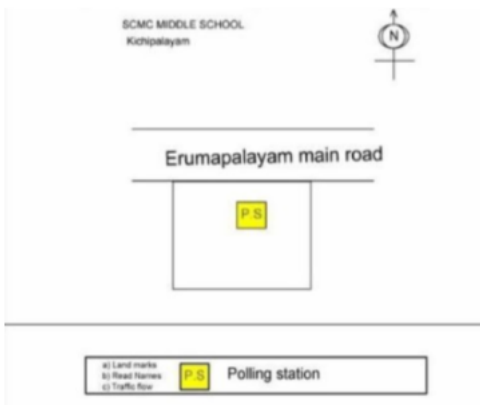

Google Map View

Polling Station Building Front View

Polling Station Front View

Cad View

Key MAP View

சட்டமன்றத் தொகுதியின் எண் மற்றும் பெயர் : 90-சேலம் (தெற்கு)
பிரிவு எண் மற்றும் பெயர் 1-சேலம் (மா), கோ 44, கடம்பூர்முனியப்பன்கோயில்தெரு