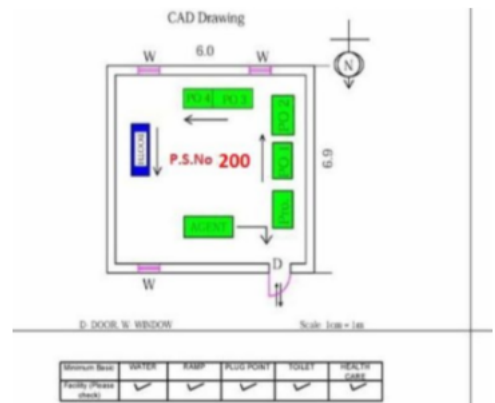

Key MAP View