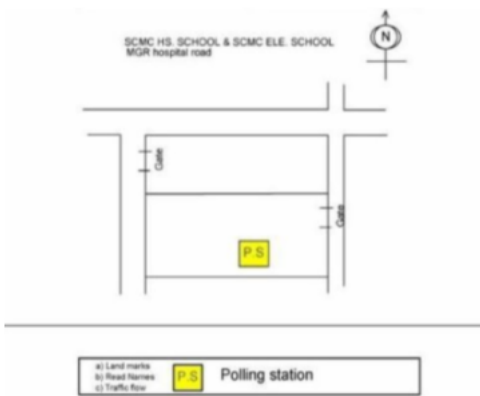

Google Map View

Polling Station Building Front View

Polling Station Front View

Cad View

Key MAP View

சட்டமன்றத் தொகுதியின் எண் மற்றும் பெயர் : 90-சேலம் (தெற்கு) பிரிவு எண் மற்றும் பெயர் 1-சேலம் (மா), கோ 42, ராமசாமிதெரு