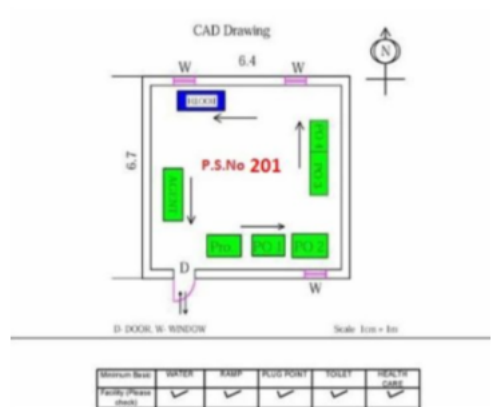

Google Map View

Polling Station Building Front View

Polling Station Front View

Cad View

Key MAP View

சட்டமன்றத் தொகுதியின் எண் மற்றும் பெயர் : 90-சேலம் (தெற்கு) பிரிவு எண் மற்றும் பெயர் 1-சேலம் (மா), கோ 42, ராமசாமிதெரு