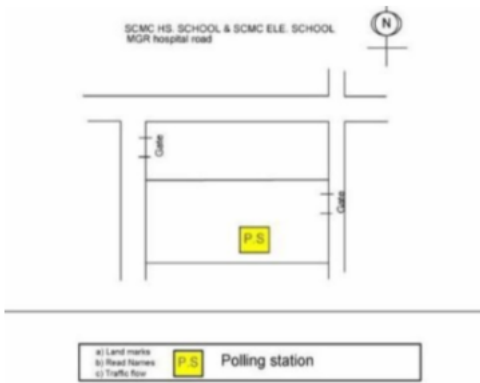

Nazri Naksha

Google Map View

Polling Station Building Front View

Polling Station Front View

Cad View

Key MAP View

1 பெயர் : காசீம் தந்தை பெயர் : சாகுல் அமீது வீட்டு எண் : 1/294/ஜே வயது : 49 பாலினம் : ஆண் Photo is available	IYE2245181	2 பெயர் : சாந்தி கணவர் பெயர் : உன்னிகிருஷ்ணன் வீட்டு எண் : 3 வயது : 51 பாலினம் : பெண் Photo is available	IYE1891563	3 பெயர் : சபரிஷ் தந்தை பெயர் : ராமசந்திரன் வீட்டு எண் : 3 வயது : 45 பாலினம் : ஆண் Photo is available	GMV1287424
4 பெயர் : செந்தில்குமார் தந்தை பெயர் : சிவசுப்ரமணியன் வீட்டு எண் : 5 வயது : 54 பாலினம் : ஆண் Photo is available	IYE1891589	5 பெயர் : பாலாஜி தந்தை பெயர் : சிவசுப்ரமணியன் வீட்டு எண் : 5 வயது : 51 பாலினம் : ஆண் Photo is available	IYE1891597	6 பெயர் : சாந்தி கணவர் பெயர் : செந்தில்குமார் வீட்டு எண் : 5 வயது : 45 பாலினம் : பெண் Photo is available	GMV2305936
7 பெயர் : நவீன்குமார் ஜெயின் தந்தை பெயர் : பிக்கம்சந்த ஜெயின் வீட்டு எண் : 7 வயது : 45 பாலினம் : ஆண் Photo is available	GMV2327922	8 பெயர் : நிஷா ஜெயின் கணவர் பெயர் : நவீன் குமார் ஜெயின் வீட்டு எண் : 7 வயது : 43 பாலினம் : பெண் Photo is available	GMV2216695	9 பெயர் : பாலச்சந்திரன் தந்தை பெயர் : கந்த சுப்ரமணியம் வீட்டு எண் : 8 வயது : 65 பாலினம் : ஆண் Photo is available	IYE2330686
10 பெயர் : ராஜேஷ் தந்தை பெயர் : பாலசந்திரன் வீட்டு எண் : 8 வயது : 37 பாலினம் : ஆண் Photo is available	IYE2330660	11 பெயர் : அன்புக்கரசி கணவர் பெயர் : ராஜேஷ் வீட்டு எண் : 8 வயது : 34 பாலினம் : பெண் Photo is available	IYE2330629	12 பெயர் : பிரியதர்ஷினி தந்தை பெயர் : பாலசந்திரன் வீட்டு எண் : 8 வயது : 33 பாலினம் : பெண் Photo is available	IYE2330603
13 பெயர் : பிக்கம்சந்த ஜெயின் தந்தை பெயர் : பிரதிசந்த ஜெயின் வீட்டு எண் : 9 வயது : 75 பாலினம் : ஆண் Photo is available	GMV2326106	14 பெயர் : சின்னிதேவிஜெயின் கணவர் பெயர் : பிக்ம் சந்த ஜெயின் வீட்டு எண் : 9 வயது : 70 பாலினம் : பெண் Photo is available	GMV2326114	15 பெயர் : பிரவீன்குமார் ஜெயின் தந்தை பெயர் : பிக்ம்சந்த ஜெயின் வீட்டு எண் : 9 வயது : 43 பாலினம் : ஆண் Photo is available	GMV2326817
16 பெயர் : சோனிகா ஜெயின் கணவர் பெயர் : பிரவீன்குமார் ஜெயின் வீட்டு எண் : 9 வயது : 37 பாலினம் : பெண் Photo is available	IYE0056192	17 பெயர் : சென்னகிருஷ்ணன் தந்தை பெயர் : நடராஜன் வீட்டு எண் : 10 வயது : 82 பாலினம் : ஆண் Photo is available	GMV2315471	18 பெயர் : சுந்தரராஜன் தந்தை பெயர் : சென்னகிருஷ்ணன் வீட்டு எண் : 10 வயது : 44 பாலினம் : ஆண் Photo is available	IYE1891621
19 பெயர் : கீர்த்தி தந்தை பெயர் : விஜய குமார் வீட்டு எண் : 10/ஏ/20 வயது : 25 பாலினம் : பெண் Photo is available	IYE1473156	20 பெயர் : முஹம்மத் இப்ராஹிம் தந்தை பெயர் : முஹம்மத் ஆரிப் வீட்டு எண் : 10/ஏ 20 வயது : 24 பாலினம் : ஆண் Photo is available	IYE2035970	21 பெயர் : பிங்கி ஸோநுஸீக் தந்தை பெயர் : பிக் ஸோநுஸீக் வீட்டு எண் : 10/ஏ20 வயது : 21 பாலினம் : பெண் Photo is available	IYE2497055
22 பெயர் : ராம்நரேஷ்திருப்பாடி தந்தை பெயர் : துக்கிராம் வீட்டு எண் : 11 வயது : 81 பாலினம் : ஆண் Photo is available	GMV1163567	23 பெயர் : ராகேஷ்குமார் தந்தை பெயர் : ராமபிரசாத் வீட்டு எண் : 11 வயது : 61 பாலினம் : ஆண் Photo is available	IYE1891647	24 பெயர் : ரவிகாந்த் தந்தை பெயர் : ராம்நரேஷ்திருப்பாடி வீட்டு எண் : 11 வயது : 55 பாலினம் : ஆண் Photo is available	IYE1891654
25 பெயர் : உமேஷ்சந்தரா தந்தை பெயர் : மோதிலால் பிரசாத் வீட்டு எண் : 11 வயது : 53 பாலினம் : ஆண் Photo is available	IYE0724799	26 பெயர் : சசிகலா கணவர் பெயர் : ராகேஷ்குமார் வீட்டு எண் : 11 வயது : 51 பாலினம் : பெண் Photo is available	IYE1891662	27 பெயர் : சசிபிரபா கணவர் பெயர் : ரவிகாந்த் வீட்டு எண் : 11 வயது : 51 பாலினம் : பெண் Photo is available	IYE1891670
28 பெயர் : பாரத் தந்தை பெயர் : ராம்நரேஷ்திருப்பாடி வீட்டு எண் : 11 வயது : 47 பாலினம் : ஆண் Photo is available	GMV1163393	29 பெயர் : விவேக் தந்தை பெயர் : ராம்நரேஷ்திரிபாதி வீட்டு எண் : 11 வயது : 44 பாலினம் : ஆண் Photo is available	IYE0724781	30 பெயர் : வினிதா கணவர் பெயர் : பாரத் வீட்டு எண் : 11 வயது : 43 பாலினம் : பெண் Photo is available	GMV2313146