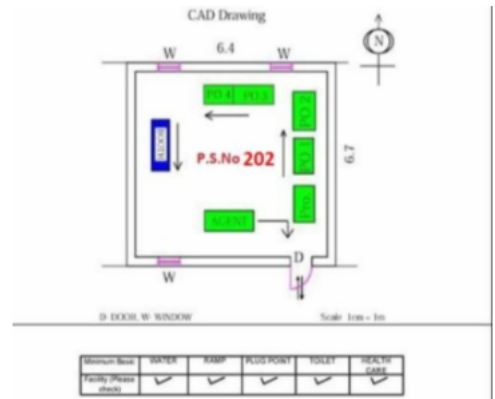

Nazri Naksha

Google Map View

Polling Station Building Front View

Polling Station Front View

Cad View

Key MAP View

1 பெயர் : காசீம் தந்தை பெயர் : சாகுல் அமீது வீட்டு எண் : 1/294/ஜே வயது : 49 பாலினம் : ஆண் Photo is available	IYE2245181	2 பெயர் : சாந்தி கணவர் பெயர் : உன்னிகிருஷ்ணன் வீட்டு எண் : 3 வயது : 51 பாலினம் : பெண் Photo is available	IYE1891563	3 பெயர் : சபரிஷ் தந்தை பெயர் : ராமசந்திரன் வீட்டு எண் : 3 வயது : 45 பாலினம் : ஆண் Photo is available	GMV1287424
4 பெயர் : செந்தில்குமார் தந்தை பெயர் : சிவசுப்ரமணியன் வீட்டு எண் : 5 வயது : 54 பாலினம் : ஆண் Photo is available	IYE1891589	5 பெயர் : பாலாஜி தந்தை பெயர் : சிவசுப்ரமணியன் வீட்டு எண் : 5 வயது : 51 பாலினம் : ஆண் Photo is available	IYE1891597	6 பெயர் : சாந்தி கணவர் பெயர் : செந்தில்குமார் வீட்டு எண் : 5 வயது : 45 பாலினம் : பெண் Photo is available	GMV2305936
7 பெயர் : நவீன்குமார் ஜெயின் தந்தை பெயர் : பிக்கம்சந்த ஜெயின் வீட்டு எண் : 7 வயது : 45 பாலினம் : ஆண் Photo is available	GMV2327922	8 பெயர் : நிஷா ஜெயின் கணவர் பெயர் : நவீன் குமார் ஜெயின் வீட்டு எண் : 7 வயது : 43 பாலினம் : பெண் Photo is available	GMV2216695	9 பெயர் : பாலச்சந்திரன் தந்தை பெயர் : கந்த சுப்ரமணியம் வீட்டு எண் : 8 வயது : 65 பாலினம் : ஆண் Photo is available	IYE2330686
10 பெயர் : ராஜேஷ் தந்தை பெயர் : பாலசந்திரன் வீட்டு எண் : 8 வயது : 37 பாலினம் : ஆண் Photo is available	IYE2330660	11 பெயர் : அன்புக்கரசி கணவர் பெயர் : ராஜேஷ் வீட்டு எண் : 8 வயது : 34 பாலினம் : பெண் Photo is available	IYE2330629	12 பெயர் : பிரியதர்ஷினி தந்தை பெயர் : பாலசந்திரன் வீட்டு எண் : 8 வயது : 33 பாலினம் : பெண் Photo is available	IYE2330603
13 பெயர் : பிக்கம்சந்த ஜெயின் தந்தை பெயர் : பிரதிசந்த ஜெயின் வீட்டு எண் : 9 வயது : 75 பாலினம் : ஆண் Photo is available	GMV2326106	14 பெயர் : சின்னிதேவிஜெயின் கணவர் பெயர் : பிக்ம் சந்த ஜெயின் வீட்டு எண் : 9 வயது : 70 பாலினம் : பெண் Photo is available	GMV2326114	15 பெயர் : பிரவீன்குமார் ஜெயின் தந்தை பெயர் : பிக்ம்சந்த ஜெயின் வீட்டு எண் : 9 வயது : 43 பாலினம் : ஆண் Photo is available	GMV2326817
16 பெயர் : சோனிகா ஜெயின் கணவர் பெயர் : பிரவீன்குமார் ஜெயின் வீட்டு எண் : 9 வயது : 37 பாலினம் : பெண் Photo is available	IYE0056192	17 பெயர் : சென்னகிருஷ்ணன் தந்தை பெயர் : நடராஜன் வீட்டு எண் : 10 வயது : 82 பாலினம் : ஆண் Photo is available	GMV2315471	18 பெயர் : சுந்தரராஜன் தந்தை பெயர் : சென்னகிருஷ்ணன் வீட்டு எண் : 10 வயது : 44 பாலினம் : ஆண் Photo is available	IYE1891621
19 பெயர் : கீர்த்தி தந்தை பெயர் : விஜய குமார் வீட்டு எண் : 10/ஏ/20 வயது : 25 பாலினம் : பெண் Photo is available	IYE1473156	20 பெயர் : முஹம்மத் இப்ராஹிம் தந்தை பெயர் : முஹம்மத் ஆரிப் வீட்டு எண் : 10/ஏ 20 வயது : 24 பாலினம் : ஆண் Photo is available	IYE2035970	21 பெயர் : பிங்கி ஸோநுஸீக் தந்தை பெயர் : பிக் ஸோநுஸீக் வீட்டு எண் : 10/ஏ20 வயது : 21 பாலினம் : பெண் Photo is available	IYE2497055
22 பெயர் : ராம்நரேஷ்திருப்பாடி தந்தை பெயர் : துக்கிராம் வீட்டு எண் : 11 வயது : 81 பாலினம் : ஆண் Photo is available	GMV1163567	23 பெயர் : ராகேஷ்குமார் தந்தை பெயர் : ராமபிரசாத் வீட்டு எண் : 11 வயது : 61 பாலினம் : ஆண் Photo is available	IYE1891647	24 பெயர் : ரவிகாந்த் தந்தை பெயர் : ராம்நரேஷ்திருப்பாடி வீட்டு எண் : 11 வயது : 55 பாலினம் : ஆண் Photo is available	IYE1891654
25 பெயர் : உமேஷ்சந்தரா தந்தை பெயர் : மோதிலால் பிரசாத் வீட்டு எண் : 11 வயது : 53 பாலினம் : ஆண் Photo is available	IYE0724799	26 பெயர் : சசிகலா கணவர் பெயர் : ராகேஷ்குமார் வீட்டு எண் : 11 வயது : 51 பாலினம் : பெண் Photo is available	IYE1891662	27 பெயர் : சசிபிரபா கணவர் பெயர் : ரவிகாந்த் வீட்டு எண் : 11 வயது : 51 பாலினம் : பெண் Photo is available	IYE1891670
28 பெயர் : பாரத் தந்தை பெயர் : ராம்நரேஷ்திருப்பாடி வீட்டு எண் : 11 வயது : 47 பாலினம் : ஆண் Photo is available	GMV1163393	29 பெயர் : விவேக் தந்தை பெயர் : ராம்நரேஷ்திரிபாதி வீட்டு எண் : 11 வயது : 44 பாலினம் : ஆண் Photo is available	IYE0724781	30 பெயர் : வினிதா கணவர் பெயர் : பாரத் வீட்டு எண் : 11 வயது : 43 பாலினம் : பெண் Photo is available	GMV2313146