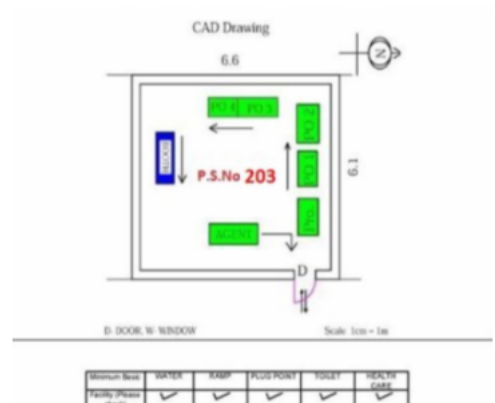

Google Map View

Polling Station Building Front View

Polling Station Front View

Cad View

Key MAP View

1 பெயர் : முஹம்மத் ஹீஸைன் தந்தை பெயர்: தாதுமியான் வீட்டு எண் : 1 வயது : 51 பாலினம் : ஆண்	IYE0971259 Photo is available	2 பெயர் : பர்வீன் கணவர் பெயர்: முஹம்மத் ஹீஸைன் வீட்டு எண் : 1 வயது : 45 பாலினம் : பெண்	IYE0971317 Photo is available	3 பெயர் : முஸ்தஃபா தந்தை பெயர்: முகமது அலி வீட்டு எண் : 13/4 வயது : 59 பாலினம் : ஆண்	IYE1435437 Photo is available
4 பெயர் : சாகுல் அமீது தந்தை பெயர்: முஸ்தஃபா வீட்டு எண் : 13/4 வயது : 34 பாலினம் : ஆண்	IYE1435312 Photo is available	S 5 பெயர் : சுப்புலட்சுமி கணவர் பெயர்: விஸ்வநாதன் வீட்டு எண் : 3/1 ஏ வயது : 59 பாலினம் : பெண்	IYE2409423 Photo is available	6 பெயர் : பிரீத்தி ராஜ்குமார் தந்தை பெயர்: ராஜ்குமார் வீட்டு எண் : 3-39D வயது : 33 பாலினம் : பெண்	IYE0473744 Photo is available
7 பெயர் : ஹரிகரன் தந்தை பெயர்: ராமலிங்கம் வீட்டு எண் : 4 வயது : 59 பாலினம் : ஆண்	IYE1903319 Photo is available	8 பெயர் : செந்தில்வேல் தந்தை பெயர்: ராமலிங்கம் வீட்டு எண் : 4 வயது : 54 பாலினம் : ஆண்	IYE1903335 Photo is available	9 பெயர் : அருணா கணவர் பெயர்: செந்தில்வேல் வீட்டு எண் : 4 வயது : 48 பாலினம் : பெண்	GMV2054633 Photo is available
10 பெயர் : சாஹித்யா தந்தை பெயர்: செந்தில்வேல் வீட்டு எண் : 4 வயது : 25 பாலினம் : பெண்	IYE2210151 Photo is available	11 பெயர் : பர்கத் நிஷா கணவர் பெயர்: உமர் பாருக் அலி வீட்டு எண் : 5ஏ வயது : 41 பாலினம் : பெண்	AWP0319301 Photo is available	# 12 பெயர் : அலிபாதுஷா மைதீன் தந்தை பெயர்: அப்துல் வாஹப் வீட்டு எண் : 5,ஏ வயது : 36 பாலினம் : ஆண்	IYE0241232 Photo is available
13 பெயர் : சாகுல் அமீது தந்தை பெயர்: அப்துல்ரஹ்மான் வீட்டு எண் : 8/9 வயது : 25 பாலினம் : ஆண்	IYE2036036 Photo is available	14 பெயர் : விமலா கணவர் பெயர்: ஆறுமுகம் வீட்டு எண் : 11 வயது : 86 பாலினம் : பெண்	IYE1903384 Photo is available	15 பெயர் : சிவக்குமார் தந்தை பெயர்: ஆறுமுகம் வீட்டு எண் : 11 வயது : 62 பாலினம் : ஆண்	IYE1903392 Photo is available
16 பெயர் : சங்கீதா தந்தை பெயர்: சிவகுமார் வீட்டு எண் : 13/81-5 வயது : 26 பாலினம் : பெண்	IYE1474923 Photo is available	17 பெயர் : யாசர் அராபத் தந்தை பெயர்: முகம்மது மைதீன் வீட்டு எண் : 14 பீ 2-வது க்ரோஸு வயது : 42 பாலினம் : ஆண்	GMV2365427 Photo is available	18 பெயர் : செம்மலை தந்தை பெயர்: சிவகுரு வீட்டு எண் : 15-1 வயது : 54 பாலினம் : ஆண்	IYE0157289 Photo is available
19 பெயர் : வாசுகி கணவர் பெயர்: செம்மலை வீட்டு எண் : 15-1 வயது : 48 பாலினம் : பெண்	IYE0157297 Photo is available	20 பெயர் : பவந்தி தந்தை பெயர்: செம்மலை வீட்டு எண் : 15/1 1-வது தளம் வயது : 23 பாலினம் : பெண்	IYE2111524 Photo is available	21 பெயர் : அரவிந்த் தந்தை பெயர்: செம்மலை வீட்டு எண் : 15/33 வயது : 19 பாலினம் : ஆண்	IYE2482875 Photo is available
22 பெயர் : சிவக்குமார் தந்தை பெயர்: அப்பாதுரை வீட்டு எண் : 17 வயது : 61 பாலினம் : ஆண்	IYE1903426 Photo is available	23 பெயர் : சிவகாமி கணவர் பெயர்: சிவக்குமார் வீட்டு எண் : 17 வயது : 49 பாலினம் : பெண்	GMV2139277 Photo is available	24 பெயர் : சிவகிரி தந்தை பெயர்: சிவகுமார் வீட்டு எண் : 17 வயது : 22 பாலினம் : ஆண்	IYE2276137 Photo is available
25 பெயர் : சிவரஞ்சனி சிவகுமார் தந்தை பெயர்: சிவகுமார் வீட்டு எண் : 17/32 வயது : 25 பாலினம் : பெண்	IYE2033249 Photo is available	26 பெயர் : தனலக்ஷ்மி கணவர் பெயர்: பத்மனாபன் வீட்டு எண் : 18 வயது : 73 பாலினம் : பெண்	IYE1903442 Photo is available	27 பெயர் : சரவணபவன் தந்தை பெயர்: பத்மனாபன் வீட்டு எண் : 18 வயது : 45 பாலினம் : ஆண்	GMV1162361 Photo is available
28 பெயர் : செளந்தரபாண்டியன் தந்தை பெயர்: அரங்கசாமி வீட்டு எண் : 19 வயது : 61 பாலினம் : ஆண்	IYE0874230 Photo is available	29 பெயர் : கோத்தராம் தந்தை பெயர்: மோதிராம் வீட்டு எண் : 19 வயது : 54 பாலினம் : பெண்	IYE0240929 Photo is available	30 பெயர் : பாணிதேவி கணவர் பெயர்: கோந்தரம் வீட்டு எண் : 19 வயது : 53 பாலினம் : பெண்	IYE0240184 Photo is available