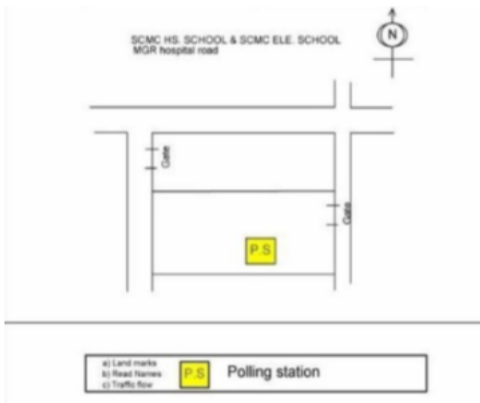

Google Map View

Polling Station Building Front View

Polling Station Front View

Cad View

Key MAP View

1 பெயர் : முஹம்மத் ஹீஸைன் தந்தை பெயர்: தாதுமியான் வீட்டு எண் : 1 வயது : 51 பாலினம் : ஆண்	IYE0971259 Photo is available	2 பெயர் : பர்வீன் கணவர் பெயர்: முஹம்மத் ஹீஸைன் வீட்டு எண் : 1 வயது : 45 பாலினம் : பெண்	IYE0971317 Photo is available	3 பெயர் : முஸ்தஃபா தந்தை பெயர்: முகமது அலி வீட்டு எண் : 13/4 வயது : 59 பாலினம் : ஆண்	IYE1435437 Photo is available
4 பெயர் : சாகுல் அமீது தந்தை பெயர்: முஸ்தஃபா வீட்டு எண் : 13/4 வயது : 34 பாலினம் : ஆண்	IYE1435312 Photo is available	S 5 பெயர் : சுப்புலட்சுமி கணவர் பெயர்: விஸ்வநாதன் வீட்டு எண் : 3/1 ஏ வயது : 59 பாலினம் : பெண்	IYE2409423 Photo is available	6 பெயர் : பிரீத்தி ராஜ்குமார் தந்தை பெயர்: ராஜ்குமார் வீட்டு எண் : 3-39D வயது : 33 பாலினம் : பெண்	IYE0473744 Photo is available
7 பெயர் : ஹரிகரன் தந்தை பெயர்: ராமலிங்கம் வீட்டு எண் : 4 வயது : 59 பாலினம் : ஆண்	IYE1903319 Photo is available	8 பெயர் : செந்தில்வேல் தந்தை பெயர்: ராமலிங்கம் வீட்டு எண் : 4 வயது : 54 பாலினம் : ஆண்	IYE1903335 Photo is available	9 பெயர் : அருணா கணவர் பெயர்: செந்தில்வேல் வீட்டு எண் : 4 வயது : 48 பாலினம் : பெண்	GMV2054633 Photo is available
10 பெயர் : சாஹித்யா தந்தை பெயர்: செந்தில்வேல் வீட்டு எண் : 4 வயது : 25 பாலினம் : பெண்	IYE2210151 Photo is available	11 பெயர் : பர்கத் நிஷா கணவர் பெயர்: உமர் பாருக் அலி வீட்டு எண் : 5ஏ வயது : 41 பாலினம் : பெண்	AWP0319301 Photo is available	# 12 பெயர் : அலிபாதுஷா மைதீன் தந்தை பெயர்: அப்துல் வாஹப் வீட்டு எண் : 5,ஏ வயது : 36 பாலினம் : ஆண்	IYE0241232 Photo is available
13 பெயர் : சாகுல் அமீது தந்தை பெயர்: அப்துல்ரஹ்மான் வீட்டு எண் : 8/9 வயது : 25 பாலினம் : ஆண்	IYE2036036 Photo is available	14 பெயர் : விமலா கணவர் பெயர்: ஆறுமுகம் வீட்டு எண் : 11 வயது : 86 பாலினம் : பெண்	IYE1903384 Photo is available	15 பெயர் : சிவக்குமார் தந்தை பெயர்: ஆறுமுகம் வீட்டு எண் : 11 வயது : 62 பாலினம் : ஆண்	IYE1903392 Photo is available
16 பெயர் : சங்கீதா தந்தை பெயர்: சிவகுமார் வீட்டு எண் : 13/81-5 வயது : 26 பாலினம் : பெண்	IYE1474923 Photo is available	17 பெயர் : யாசர் அராபத் தந்தை பெயர்: முகம்மது மைதீன் வீட்டு எண் : 14 பீ 2-வது க்ரோஸு வயது : 42 பாலினம் : ஆண்	GMV2365427 Photo is available	18 பெயர் : செம்மலை தந்தை பெயர்: சிவகுரு வீட்டு எண் : 15-1 வயது : 54 பாலினம் : ஆண்	IYE0157289 Photo is available
19 பெயர் : வாசுகி கணவர் பெயர்: செம்மலை வீட்டு எண் : 15-1 வயது : 48 பாலினம் : பெண்	IYE0157297 Photo is available	20 பெயர் : பவந்தி தந்தை பெயர்: செம்மலை வீட்டு எண் : 15/1 1-வது தளம் வயது : 23 பாலினம் : பெண்	IYE2111524 Photo is available	21 பெயர் : அரவிந்த் தந்தை பெயர்: செம்மலை வீட்டு எண் : 15/33 வயது : 19 பாலினம் : ஆண்	IYE2482875 Photo is available
22 பெயர் : சிவக்குமார் தந்தை பெயர்: அப்பாதுரை வீட்டு எண் : 17 வயது : 61 பாலினம் : ஆண்	IYE1903426 Photo is available	23 பெயர் : சிவகாமி கணவர் பெயர்: சிவக்குமார் வீட்டு எண் : 17 வயது : 49 பாலினம் : பெண்	GMV2139277 Photo is available	24 பெயர் : சிவகிரி தந்தை பெயர்: சிவகுமார் வீட்டு எண் : 17 வயது : 22 பாலினம் : ஆண்	IYE2276137 Photo is available
25 பெயர் : சிவரஞ்சனி சிவகுமார் தந்தை பெயர்: சிவகுமார் வீட்டு எண் : 17/32 வயது : 25 பாலினம் : பெண்	IYE2033249 Photo is available	26 பெயர் : தனலக்ஷ்மி கணவர் பெயர்: பத்மனாபன் வீட்டு எண் : 18 வயது : 73 பாலினம் : பெண்	IYE1903442 Photo is available	27 பெயர் : சரவணபவன் தந்தை பெயர்: பத்மனாபன் வீட்டு எண் : 18 வயது : 45 பாலினம் : ஆண்	GMV1162361 Photo is available
28 பெயர் : செளந்தரபாண்டியன் தந்தை பெயர்: அரங்கசாமி வீட்டு எண் : 19 வயது : 61 பாலினம் : ஆண்	IYE0874230 Photo is available	29 பெயர் : கோத்தராம் தந்தை பெயர்: மோதிராம் வீட்டு எண் : 19 வயது : 54 பாலினம் : பெண்	IYE0240929 Photo is available	30 பெயர் : பாணிதேவி கணவர் பெயர்: கோந்தரம் வீட்டு எண் : 19 வயது : 53 பாலினம் : பெண்	IYE0240184 Photo is available