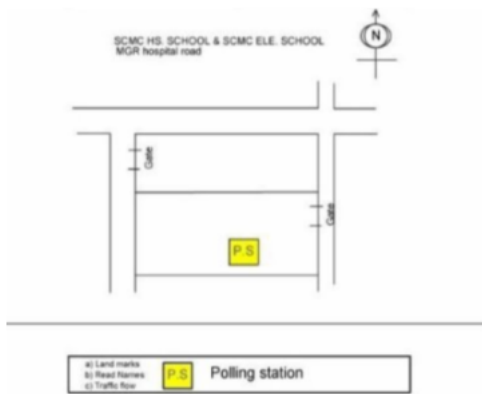

Google Map View

Polling Station Building Front View

Polling Station Front View

Cad View

Key MAP View

1 பெயர் : கோபால் தந்தை பெயர் : கிருஷ்ணமூர்த்தி வீட்டு எண் : 1 வயது : 63 பாலினம் : ஆண் Photo is available IYE0398735	2 பெயர் : புவனேஸ்வரி கணவர் பெயர் : கோபால் வீட்டு எண் : 1 வயது : 62 பாலினம் : பெண் Photo is available IYE0972489	3 பெயர் : லலிதா கணவர் பெயர் : பாலசுப்பரமணி வீட்டு எண் : 2 வயது : 44 பாலினம் : பெண் Photo is available IYE0567297
4 பெயர் : முஜிர் இதரர் பெயர் : தாரா வீட்டு எண் : 2, எஸ் பிளாக் வயது : 42 பாலினம் : ஆண் Photo is available IYE2136513	5 பெயர் : தாரா கணவர் பெயர் : முஜிர் வீட்டு எண் : 02, எஸ் பிளாக் வயது : 41 பாலினம் : பெண் Photo is available IYE2136604	6 பெயர் : பிரியா தந்தை பெயர் : சினிவாசன் வீட்டு எண் : 3,7 வயது : 28 பாலினம் : பெண் Photo is available IYE2214161
7 பெயர் : ராஜா தந்தை பெயர் : சுப்பிரமணி வீட்டு எண் : 4 வயது : 42 பாலினம் : ஆண் Photo is available IYE2145506	8 பெயர் : கணேஷ் பூபதி தந்தை பெயர் : ரவி முருகன் வீட்டு எண் : 5 வயது : 39 பாலினம் : ஆண் Photo is available IYE2136737	9 பெயர் : தேவமூர்த்தி தாயின் பெயர் : தமிழரசி வீட்டு எண் : 5 வயது : 33 பாலினம் : ஆண் Photo is available IYE0567453
10 பெயர் : ரவி முருகன் தந்தை பெயர் : பழனிசாமி வீட்டு எண் : 5 ஈ வயது : 61 பாலினம் : ஆண் Photo is available RMK0975151	11 பெயர் : சம்பூரணம் கணவர் பெயர் : ரவி முருகன் வீட்டு எண் : 5 ஈ வயது : 55 பாலினம் : பெண் Photo is available RMK0813998	12 பெயர் : வீரமணி தந்தை பெயர் : பெரியசாமி வீட்டு எண் : 6 வயது : 49 பாலினம் : ஆண் Photo is available IYE1107671
13 பெயர் : பாணு கணவர் பெயர் : வீரமணி வீட்டு எண் : 6 வயது : 45 பாலினம் : பெண் Photo is available IYE1107705	14 பெயர் : ஈஸ்வரி வீ தந்தை பெயர் : வீரமணி வீட்டு எண் : 6 வயது : 23 பாலினம் : பெண் Photo is available IYE2207918	15 பெயர் : வைரவேல் வீ தந்தை பெயர் : வீரமணி வீட்டு எண் : 6 வயது : 19 பாலினம் : ஆண் Photo is available IYE2506681
16 பெயர் : திவ்யா வீ கணவர் பெயர் : மேகநாதன் வீட்டு எண் : 6, குறிஞ்சி நகர் வயது : 21 பாலினம் : பெண் Photo is available IYE2426526	17 பெயர் : நளினிமா கணவர் பெயர் : ஜெய பிரகாஷ் வீட்டு எண் : 9 வயது : 26 பாலினம் : பெண் Photo is available IYE2184745	18 பெயர் : நவாஸ் பாஷா தந்தை பெயர் : ரகுமான் பாஷா வீட்டு எண் : 10 வயது : 30 பாலினம் : ஆண் Photo is available IYE1041227
19 பெயர் : மாரியம்மான் கணவர் பெயர் : ஆறுமுகம் வீட்டு எண் : 10 - ஈ பிளாக் வயது : 58 பாலினம் : பெண் Photo is available BDW1932102	20 பெயர் : நாசர் தந்தை பெயர் : அமீர்ஜான் ஷெரிஃப் வீட்டு எண் : 11 வயது : 61 பாலினம் : ஆண் Photo is available IYE1300680	21 பெயர் : திருக்கோடி கணவர் பெயர் : பிரகாஷ் வீட்டு எண் : 11 வயது : 55 பாலினம் : பெண் Photo is available GMV2088763
22 பெயர் : மணி தந்தை பெயர் : பிரகாஷ் வீட்டு எண் : 11 வயது : 37 பாலினம் : ஆண் Photo is available IYE0567271	23 பெயர் : சையத் ஜுபேர் தந்தை பெயர் : காதர் பாஷா வீட்டு எண் : 12 வயது : 26 பாலினம் : ஆண் Photo is available IYE2136497	24 பெயர் : காயத்ரி தந்தை பெயர் : செந்தில் வீட்டு எண் : 14 வயது : 24 பாலினம் : பெண் Photo is available IYE2240596
25 பெயர் : எஸ் சுதாகர் தந்தை பெயர் : செந்தில் வீட்டு எண் : 14 வயது : 22 பாலினம் : ஆண் Photo is available IYE2476810	26 பெயர் : பரிதா பேகம் கணவர் பெயர் : அஸ்வருல்லா வீட்டு எண் : 14/7 வயது : 53 பாலினம் : பெண் Photo is available IYE2136778	27 பெயர் : விஷால் ராஜ் தந்தை பெயர் : அருள் ராம் வீட்டு எண் : 16 வயது : 22 பாலினம் : ஆண் Photo is available IYE2265320
28 பெயர் : முருகேசன் தந்தை பெயர் : குமார் வீட்டு எண் : 16-E வயது : 53 பாலினம் : ஆண் Photo is available IYE0056952	29 பெயர் : அம்பிகா கணவர் பெயர் : ஹரி வீட்டு எண் : 16 இ வயது : 79 பாலினம் : பெண் Photo is available IYE2038362	30 பெயர் : சித்ரா கணவர் பெயர் : முருகேஷ் வீட்டு எண் : 16-E வயது : 46 பாலினம் : பெண் Photo is available GMV2093300