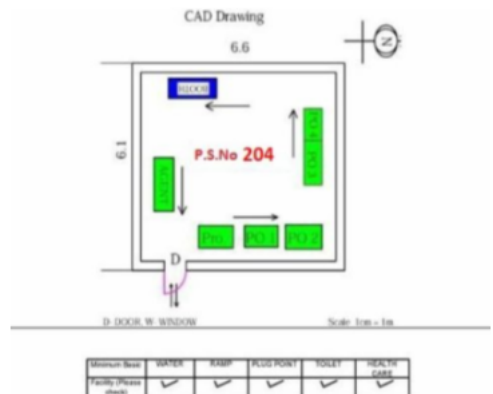

Google Map View

Polling Station Building Front View

Polling Station Front View

Cad View

Key MAP View

1 பெயர் : கோபால் தந்தை பெயர் : கிருஷ்ணமூர்த்தி வீட்டு எண் : 1 வயது : 63 பாலினம் : ஆண் Photo is available IYE0398735	2 பெயர் : புவனேஸ்வரி கணவர் பெயர் : கோபால் வீட்டு எண் : 1 வயது : 62 பாலினம் : பெண் Photo is available IYE0972489	3 பெயர் : லலிதா கணவர் பெயர் : பாலசுப்பரமணி வீட்டு எண் : 2 வயது : 44 பாலினம் : பெண் Photo is available IYE0567297
4 பெயர் : முஜிர் இதரர் பெயர் : தாரா வீட்டு எண் : 2, எஸ் பிளாக் வயது : 42 பாலினம் : ஆண் Photo is available IYE2136513	5 பெயர் : தாரா கணவர் பெயர் : முஜிர் வீட்டு எண் : 02, எஸ் பிளாக் வயது : 41 பாலினம் : பெண் Photo is available IYE2136604	6 பெயர் : பிரியா தந்தை பெயர் : சினிவாசன் வீட்டு எண் : 3,7 வயது : 28 பாலினம் : பெண் Photo is available IYE2214161
7 பெயர் : ராஜா தந்தை பெயர் : சுப்பிரமணி வீட்டு எண் : 4 வயது : 42 பாலினம் : ஆண் Photo is available IYE2145506	8 பெயர் : கணேஷ் பூபதி தந்தை பெயர் : ரவி முருகன் வீட்டு எண் : 5 வயது : 39 பாலினம் : ஆண் Photo is available IYE2136737	9 பெயர் : தேவமூர்த்தி தாயின் பெயர் : தமிழரசி வீட்டு எண் : 5 வயது : 33 பாலினம் : ஆண் Photo is available IYE0567453
10 பெயர் : ரவி முருகன் தந்தை பெயர் : பழனிசாமி வீட்டு எண் : 5 ஈ வயது : 61 பாலினம் : ஆண் Photo is available RMK0975151	11 பெயர் : சம்பூரணம் கணவர் பெயர் : ரவி முருகன் வீட்டு எண் : 5 ஈ வயது : 55 பாலினம் : பெண் Photo is available RMK0813998	12 பெயர் : வீரமணி தந்தை பெயர் : பெரியசாமி வீட்டு எண் : 6 வயது : 49 பாலினம் : ஆண் Photo is available IYE1107671
13 பெயர் : பாணு கணவர் பெயர் : வீரமணி வீட்டு எண் : 6 வயது : 45 பாலினம் : பெண் Photo is available IYE1107705	14 பெயர் : ஈஸ்வரி வீ தந்தை பெயர் : வீரமணி வீட்டு எண் : 6 வயது : 23 பாலினம் : பெண் Photo is available IYE2207918	15 பெயர் : வைரவேல் வீ தந்தை பெயர் : வீரமணி வீட்டு எண் : 6 வயது : 19 பாலினம் : ஆண் Photo is available IYE2506681
16 பெயர் : திவ்யா வீ கணவர் பெயர் : மேகநாதன் வீட்டு எண் : 6, குறிஞ்சி நகர் வயது : 21 பாலினம் : பெண் Photo is available IYE2426526	17 பெயர் : நளினிமா கணவர் பெயர் : ஜெய பிரகாஷ் வீட்டு எண் : 9 வயது : 26 பாலினம் : பெண் Photo is available IYE2184745	18 பெயர் : நவாஸ் பாஷா தந்தை பெயர் : ரகுமான் பாஷா வீட்டு எண் : 10 வயது : 30 பாலினம் : ஆண் Photo is available IYE1041227
19 பெயர் : மாரியம்மான் கணவர் பெயர் : ஆறுமுகம் வீட்டு எண் : 10 - ஈ பிளாக் வயது : 58 பாலினம் : பெண் Photo is available BDW1932102	20 பெயர் : நாசர் தந்தை பெயர் : அமீர்ஜான் ஷெரிஃப் வீட்டு எண் : 11 வயது : 61 பாலினம் : ஆண் Photo is available IYE1300680	21 பெயர் : திருக்கோடி கணவர் பெயர் : பிரகாஷ் வீட்டு எண் : 11 வயது : 55 பாலினம் : பெண் Photo is available GMV2088763
22 பெயர் : மணி தந்தை பெயர் : பிரகாஷ் வீட்டு எண் : 11 வயது : 37 பாலினம் : ஆண் Photo is available IYE0567271	23 பெயர் : சையத் ஜுபேர் தந்தை பெயர் : காதர் பாஷா வீட்டு எண் : 12 வயது : 26 பாலினம் : ஆண் Photo is available IYE2136497	24 பெயர் : காயத்ரி தந்தை பெயர் : செந்தில் வீட்டு எண் : 14 வயது : 24 பாலினம் : பெண் Photo is available IYE2240596
25 பெயர் : எஸ் சுதாகர் தந்தை பெயர் : செந்தில் வீட்டு எண் : 14 வயது : 22 பாலினம் : ஆண் Photo is available IYE2476810	26 பெயர் : பரிதா பேகம் கணவர் பெயர் : அஸ்வருல்லா வீட்டு எண் : 14/7 வயது : 53 பாலினம் : பெண் Photo is available IYE2136778	27 பெயர் : விஷால் ராஜ் தந்தை பெயர் : அருள் ராம் வீட்டு எண் : 16 வயது : 22 பாலினம் : ஆண் Photo is available IYE2265320
28 பெயர் : முருகேசன் தந்தை பெயர் : குமார் வீட்டு எண் : 16-E வயது : 53 பாலினம் : ஆண் Photo is available IYE0056952	29 பெயர் : அம்பிகா கணவர் பெயர் : ஹரி வீட்டு எண் : 16 இ வயது : 79 பாலினம் : பெண் Photo is available IYE2038362	30 பெயர் : சித்ரா கணவர் பெயர் : முருகேஷ் வீட்டு எண் : 16-E வயது : 46 பாலினம் : பெண் Photo is available GMV2093300