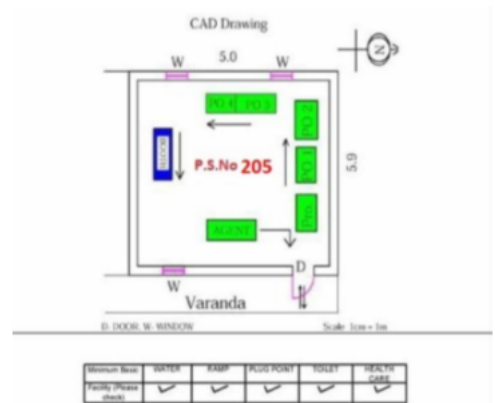

Google Map View

Polling Station Building Front View

Polling Station Front View

Cad View

Key MAP View

1 பெயர் : பிரியா கணவர் பெயர் : சண்முகம் வீட்டு எண் : 1/153 வயது : 24 பாலினம் : பெண் Photo is available	IYE2339042	2 பெயர் : சண்முகபிரியா கணவர் பெயர் : அலெக்சாண்டர் வீட்டு எண் : 2 வயது : 36 பாலினம் : பெண் Photo is available	IYE0567636	3 பெயர் : ஜனனி தந்தை பெயர் : காமராஜ் வீட்டு எண் : 5 வயது : 28 பாலினம் : பெண் Photo is available	IYE1459320
4 பெயர் : வேங்கையன் தந்தை பெயர் : ராமலிங்கம் வீட்டு எண் : 5/484 வயது : 72 பாலினம் : ஆண் Photo is available	IYE0972794	5 பெயர் : பிரபாகரன் தந்தை பெயர் : மாணிக்கம் வீட்டு எண் : 9 வயது : 32 பாலினம் : ஆண் Photo is available	IYE0567925	6 பெயர் : பூந் தமிழ் தந்தை பெயர் : பாலகிருஷ்ணன் வீட்டு எண் : 9/2 வயது : 25 பாலினம் : ஆண் Photo is available	IYE1518679
7 பெயர் : அனிதா கணவர் பெயர் : அய்யனார் வீட்டு எண் : 15 வயது : 23 பாலினம் : பெண் Photo is available	IYE2184463	8 பெயர் : இனியாள் கணவர் பெயர் : வேலவன் வீட்டு எண் : 17 வயது : 20 பாலினம் : பெண் Photo is available	IYE2497766	9 பெயர் : ரீனா பா தந்தை பெயர் : பாபு வீட்டு எண் : 21 வயது : 19 பாலினம் : பெண் Photo is available	IYE2524528
10 பெயர் : சுகந்திரா தந்தை பெயர் : மாரிமுத்து வீட்டு எண் : 21/263 வயது : 26 பாலினம் : பெண் Photo is available	IYE2052520	11 பெயர் : ராஜா தந்தை பெயர் : ஆறுமுகம் வீட்டு எண் : 24 வயது : 64 பாலினம் : ஆண் Photo is available	IYE1192517	12 பெயர் : ரத்தினம் கணவர் பெயர் : ராஜா வீட்டு எண் : 24 வயது : 51 பாலினம் : பெண் Photo is available	IYE1192509
13 பெயர் : தமிழரசன் தந்தை பெயர் : ராஜா வீட்டு எண் : 24 வயது : 36 பாலினம் : ஆண் Photo is available	IYE1192491	14 பெயர் : தமிழ் மொழி தந்தை பெயர் : ராஜா வீட்டு எண் : 24 வயது : 34 பாலினம் : பெண் Photo is available	IYE1192475	15 பெயர் : கார்த்திக் தந்தை பெயர் : முத்துசாமி வீட்டு எண் : 24 வயது : 34 பாலினம் : ஆண் Photo is available	IYE2277101
16 பெயர் : பிரியங்கா தந்தை பெயர் : செங்கோடன் வீட்டு எண் : 27 வயது : 29 பாலினம் : பெண் Photo is available	IYE1107796	17 பெயர் : விநாயகம் தந்தை பெயர் : செங்கோடன் வீட்டு எண் : 27 வயது : 28 பாலினம் : ஆண் Photo is available	IYE1363860	18 பெயர் : கரண் செல்வம் தந்தை பெயர் : செல்வம் வீட்டு எண் : 31 வயது : 26 பாலினம் : ஆண் Photo is available	IYE2184158
19 பெயர் : கர்ணன் தந்தை பெயர் : கணேசன் வீட்டு எண் : 42 வயது : 38 பாலினம் : ஆண் Photo is available	IYE1041466	20 பெயர் : த பூவரசன் தந்தை பெயர் : தங்கவேல் வீட்டு எண் : 45 வயது : 21 பாலினம் : ஆண் Photo is available	IYE2495737	21 பெயர் : குமுதா கணவர் பெயர் : ராமசந்திரன் வீட்டு எண் : 62 வயது : 22 பாலினம் : பெண் Photo is available	IYE2265700
22 பெயர் : சுதாகரன் தந்தை பெயர் : ஐய்யனார் வீட்டு எண் : 65 வயது : 28 பாலினம் : ஆண் Photo is available	IYE2144806	23 பெயர் : சுஜிதா தந்தை பெயர் : அய்யனார் வீட்டு எண் : 65 வயது : 20 பாலினம் : பெண் Photo is available	IYE2400984	Q 24 பெயர் : சரோஜா மகாலிங்கம் கணவர் பெயர் : மகாலிங்கம் வீட்டு எண் : 73 வயது : 68 பாலினம் : பெண் Photo is available	IYE2206225
25 பெயர் : ஹரிஹரன் சு தந்தை பெயர் : சுரேஷ் மா வீட்டு எண் : 76/106 வயது : 19 பாலினம் : ஆண் Photo is available	IYE2525459	26 பெயர் : தினேஷ்குமார் தந்தை பெயர் : குமார் வீட்டு எண் : 86-2/36 வயது : 32 பாலினம் : ஆண் Photo is available	IYE0725960	27 பெயர் : வசந்த் தந்தை பெயர் : சின்னவர் வீட்டு எண் : 92இ வயது : 26 பாலினம் : ஆண் Photo is available	IYE1518620
28 பெயர் : தீபிகா தந்தை பெயர் : தர்மராஜ் ஆ வீட்டு எண் : 97 வயது : 20 பாலினம் : பெண் Photo is available	IYE2393189	29 பெயர் : திருமுருகன் தந்தை பெயர் : கந்தசாமி வீட்டு எண் : 98 வயது : 51 பாலினம் : ஆண் Photo is available	IYE1507516	30 பெயர் : பிரகாஷ் ராஜ் தந்தை பெயர் : திருமுருகன் வீட்டு எண் : 98 வயது : 29 பாலினம் : ஆண் Photo is available	IYE1507482