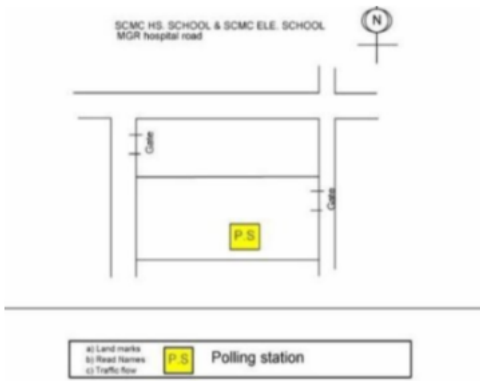

Google Map View

Polling Station Building Front View

Polling Station Front View

Cad View

Key MAP View

1 பெயர் : பிரியா கணவர் பெயர் : சண்முகம் வீட்டு எண் : 1/153 வயது : 24 பாலினம் : பெண் Photo is available	IYE2339042	2 பெயர் : சண்முகபிரியா கணவர் பெயர் : அலெக்சாண்டர் வீட்டு எண் : 2 வயது : 36 பாலினம் : பெண் Photo is available	IYE0567636	3 பெயர் : ஜனனி தந்தை பெயர் : காமராஜ் வீட்டு எண் : 5 வயது : 28 பாலினம் : பெண் Photo is available	IYE1459320
4 பெயர் : வேங்கையன் தந்தை பெயர் : ராமலிங்கம் வீட்டு எண் : 5/484 வயது : 72 பாலினம் : ஆண் Photo is available	IYE0972794	5 பெயர் : பிரபாகரன் தந்தை பெயர் : மாணிக்கம் வீட்டு எண் : 9 வயது : 32 பாலினம் : ஆண் Photo is available	IYE0567925	6 பெயர் : பூந் தமிழ் தந்தை பெயர் : பாலகிருஷ்ணன் வீட்டு எண் : 9/2 வயது : 25 பாலினம் : ஆண் Photo is available	IYE1518679
7 பெயர் : அனிதா கணவர் பெயர் : அய்யனார் வீட்டு எண் : 15 வயது : 23 பாலினம் : பெண் Photo is available	IYE2184463	8 பெயர் : இனியாள் கணவர் பெயர் : வேலவன் வீட்டு எண் : 17 வயது : 20 பாலினம் : பெண் Photo is available	IYE2497766	9 பெயர் : ரீனா பா தந்தை பெயர் : பாபு வீட்டு எண் : 21 வயது : 19 பாலினம் : பெண் Photo is available	IYE2524528
10 பெயர் : சுகந்திரா தந்தை பெயர் : மாரிமுத்து வீட்டு எண் : 21/263 வயது : 26 பாலினம் : பெண் Photo is available	IYE2052520	11 பெயர் : ராஜா தந்தை பெயர் : ஆறுமுகம் வீட்டு எண் : 24 வயது : 64 பாலினம் : ஆண் Photo is available	IYE1192517	12 பெயர் : ரத்தினம் கணவர் பெயர் : ராஜா வீட்டு எண் : 24 வயது : 51 பாலினம் : பெண் Photo is available	IYE1192509
13 பெயர் : தமிழரசன் தந்தை பெயர் : ராஜா வீட்டு எண் : 24 வயது : 36 பாலினம் : ஆண் Photo is available	IYE1192491	14 பெயர் : தமிழ் மொழி தந்தை பெயர் : ராஜா வீட்டு எண் : 24 வயது : 34 பாலினம் : பெண் Photo is available	IYE1192475	15 பெயர் : கார்த்திக் தந்தை பெயர் : முத்துசாமி வீட்டு எண் : 24 வயது : 34 பாலினம் : ஆண் Photo is available	IYE2277101
16 பெயர் : பிரியங்கா தந்தை பெயர் : செங்கோடன் வீட்டு எண் : 27 வயது : 29 பாலினம் : பெண் Photo is available	IYE1107796	17 பெயர் : விநாயகம் தந்தை பெயர் : செங்கோடன் வீட்டு எண் : 27 வயது : 28 பாலினம் : ஆண் Photo is available	IYE1363860	18 பெயர் : கரண் செல்வம் தந்தை பெயர் : செல்வம் வீட்டு எண் : 31 வயது : 26 பாலினம் : ஆண் Photo is available	IYE2184158
19 பெயர் : கர்ணன் தந்தை பெயர் : கணேசன் வீட்டு எண் : 42 வயது : 38 பாலினம் : ஆண் Photo is available	IYE1041466	20 பெயர் : த பூவரசன் தந்தை பெயர் : தங்கவேல் வீட்டு எண் : 45 வயது : 21 பாலினம் : ஆண் Photo is available	IYE2495737	21 பெயர் : குமுதா கணவர் பெயர் : ராமசந்திரன் வீட்டு எண் : 62 வயது : 22 பாலினம் : பெண் Photo is available	IYE2265700
22 பெயர் : சுதாகரன் தந்தை பெயர் : ஐய்யனார் வீட்டு எண் : 65 வயது : 28 பாலினம் : ஆண் Photo is available	IYE2144806	23 பெயர் : சுஜிதா தந்தை பெயர் : அய்யனார் வீட்டு எண் : 65 வயது : 20 பாலினம் : பெண் Photo is available	IYE2400984	Q 24 பெயர் : சரோஜா மகாலிங்கம் கணவர் பெயர் : மகாலிங்கம் வீட்டு எண் : 73 வயது : 68 பாலினம் : பெண் Photo is available	IYE2206225
25 பெயர் : ஹரிஹரன் சு தந்தை பெயர் : சுரேஷ் மா வீட்டு எண் : 76/106 வயது : 19 பாலினம் : ஆண் Photo is available	IYE2525459	26 பெயர் : தினேஷ்குமார் தந்தை பெயர் : குமார் வீட்டு எண் : 86-2/36 வயது : 32 பாலினம் : ஆண் Photo is available	IYE0725960	27 பெயர் : வசந்த் தந்தை பெயர் : சின்னவர் வீட்டு எண் : 92இ வயது : 26 பாலினம் : ஆண் Photo is available	IYE1518620
28 பெயர் : தீபிகா தந்தை பெயர் : தர்மராஜ் ஆ வீட்டு எண் : 97 வயது : 20 பாலினம் : பெண் Photo is available	IYE2393189	29 பெயர் : திருமுருகன் தந்தை பெயர் : கந்தசாமி வீட்டு எண் : 98 வயது : 51 பாலினம் : ஆண் Photo is available	IYE1507516	30 பெயர் : பிரகாஷ் ராஜ் தந்தை பெயர் : திருமுருகன் வீட்டு எண் : 98 வயது : 29 பாலினம் : ஆண் Photo is available	IYE1507482