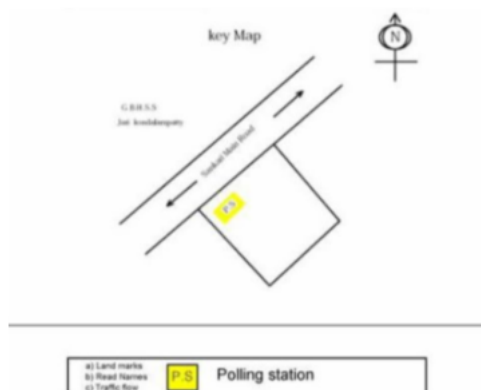

Google Map View

Polling Station Building Front View

Polling Station Front View

Cad View

Key MAP View

1 பெயர் : சிந்தையன் தந்தை பெயர்: அய்யாவு வீட்டு எண் : 1 வயது : 63 பாலினம் : ஆண் Photo is available	IYE1573500	2 பெயர் : இந்திராணி கணவர் பெயர்: சிந்தையன் வீட்டு எண் : 1 வயது : 58 பாலினம் : பெண் Photo is available	IYE1573518	3 பெயர் : சுந்தரம் தந்தை பெயர்: அய்யாவு வீட்டு எண் : 1-1 வயது : 66 பாலினம் : ஆண் Photo is available	IYE1573526
4 பெயர் : ஜெயா கணவர் பெயர்: சுந்தரம் வீட்டு எண் : 1-1 வயது : 60 பாலினம் : பெண் Photo is available	IYE1573534	5 பெயர் : சுரேஷ் தந்தை பெயர்: சுந்தரம் வீட்டு எண் : 1-1 வயது : 40 பாலினம் : ஆண் Photo is available	BDW2011468	6 பெயர் : மாணிக்கம் தந்தை பெயர்: அய்யாவு வீட்டு எண் : 1-2 வயது : 68 பாலினம் : ஆண் Photo is available	IYE1573542
7 பெயர் : பழனியம்மாள் கணவர் பெயர்: மாணிக்கம் வீட்டு எண் : 1-2 வயது : 59 பாலினம் : பெண் Photo is available	IYE1573559	8 பெயர் : சிவசக்தி தந்தை பெயர்: மாணிக்கம் வீட்டு எண் : 1-2 வயது : 43 பாலினம் : ஆண் Photo is available	BDW3236452	9 பெயர் : மணிகண்டன் தந்தை பெயர்: ராஜலிங்கம் வீட்டு எண் : 1-4 வயது : 47 பாலினம் : ஆண் Photo is available	BDW2011351
10 பெயர் : சுதா கணவர் பெயர்: மணிகண்டன் வீட்டு எண் : 1-4 வயது : 45 பாலினம் : பெண் Photo is available	BDW2017671	11 பெயர் : புகழேந்தி தந்தை பெயர்: மணிகண்டன் வீட்டு எண் : 1/4 வயது : 25 பாலினம் : ஆண் Photo is available	IYE1542703	12 பெயர் : சரண்யா ம தந்தை பெயர்: மணிகண்டன் வீட்டு எண் : 1/4 வயது : 21 பாலினம் : பெண் Photo is available	IYE2414126
13 பெயர் : விஜயலட்சுமி கணவர் பெயர்: சிவசக்தி வீட்டு எண் : 2-1 வயது : 37 பாலினம் : பெண் Photo is available	BDW3352879	14 பெயர் : அருண் ராஜ் தந்தை பெயர்: சேட்டு வீட்டு எண் : 2-75 வயது : 22 பாலினம் : ஆண் Photo is available	IYE2268068	15 பெயர் : ராதா கணவர் பெயர்: சீனிவாசன் வீட்டு எண் : 3 வயது : 68 பாலினம் : பெண் Photo is available	IYE0602938
16 பெயர் : கந்தம்மாள் கணவர் பெயர்: ராஜ் வீட்டு எண் : 4 வயது : 69 பாலினம் : பெண் Photo is available	IYE1573567	17 பெயர் : நாகலிங்கம் தந்தை பெயர்: சீனிவாசன் வீட்டு எண் : 4 வயது : 63 பாலினம் : ஆண் Photo is available	BDW3236460	18 பெயர் : ஜெகநாதன் தந்தை பெயர்: பெரியசாமி வீட்டு எண் : 4 வயது : 55 பாலினம் : ஆண் Photo is available	IYE1211739
19 பெயர் : தனலட்சுமி கணவர் பெயர்: நாகலிங்கம் வீட்டு எண் : 4 வயது : 51 பாலினம் : பெண் Photo is available	BDW3236478	20 பெயர் : அ.துர்காதேவி கணவர் பெயர்: ராதாகிருஷ்ணன் வீட்டு எண் : 4 வயது : 45 பாலினம் : பெண் Photo is available	IYE1003433	21 பெயர் : சசிகுமார் தந்தை பெயர்: கோபால் வீட்டு எண் : 4 வயது : 44 பாலினம் : ஆண் Photo is available	IYE1003573
22 பெயர் : அங்காபி கணவர் பெயர்: சண்முகம் வீட்டு எண் : 4 வயது : 40 பாலினம் : பெண் Photo is available	BDW2016913	23 பெயர் : அருள் குமார் தந்தை பெயர்: அசோகன் வீட்டு எண் : 4 வயது : 36 பாலினம் : ஆண் Photo is available	IYE1211804	24 பெயர் : மாரியப்பன் தந்தை பெயர்: அசோகன் வீட்டு எண் : 4 வயது : 32 பாலினம் : ஆண் Photo is available	IYE1211812
25 பெயர் : சங்கர் தந்தை பெயர்: வெங்கடேசன் வீட்டு எண் : 4 வயது : 32 பாலினம் : ஆண் Photo is available	IYE0763904	26 பெயர் : மேனகா கணவர் பெயர்: சக்தி வீட்டு எண் : 4 வயது : 31 பாலினம் : பெண் Photo is available	IYE1003425	27 பெயர் : ராசுக்குட்டி தந்தை பெயர்: அசோகன் வீட்டு எண் : 4 வயது : 30 பாலினம் : ஆண் Photo is available	IYE1211747
28 பெயர் : ரேவதி கணவர் பெயர்: மாரியப்பன் வீட்டு எண் : 4 வயது : 30 பாலினம் : பெண் Photo is available	IYE1211770	29 பெயர் : சுபா தந்தை பெயர்: குணராஜ் வீட்டு எண் : 4 வயது : 30 பாலினம் : பெண் Photo is available	IYE1003599	30 பெயர் : சரண்யா கணவர் பெயர்: அருள்குமார் வீட்டு எண் : 4 வயது : 30 பாலினம் : பெண் Photo is available	IYE1211796