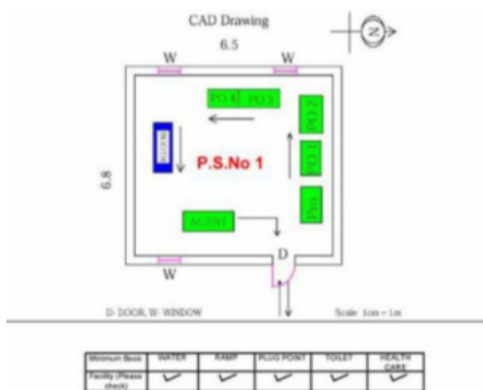

Google Map View

Polling Station Building Front View

Polling Station Front View

Cad View

Key MAP View

1 பெயர் : சிந்தையன் தந்தை பெயர்: அய்யாவு வீட்டு எண் : 1 வயது : 63 பாலினம் : ஆண் Photo is available	IYE1573500	2 பெயர் : இந்திராணி கணவர் பெயர்: சிந்தையன் வீட்டு எண் : 1 வயது : 58 பாலினம் : பெண் Photo is available	IYE1573518	3 பெயர் : சுந்தரம் தந்தை பெயர்: அய்யாவு வீட்டு எண் : 1-1 வயது : 66 பாலினம் : ஆண் Photo is available	IYE1573526
4 பெயர் : ஜெயா கணவர் பெயர்: சுந்தரம் வீட்டு எண் : 1-1 வயது : 60 பாலினம் : பெண் Photo is available	IYE1573534	5 பெயர் : சுரேஷ் தந்தை பெயர்: சுந்தரம் வீட்டு எண் : 1-1 வயது : 40 பாலினம் : ஆண் Photo is available	BDW2011468	6 பெயர் : மாணிக்கம் தந்தை பெயர்: அய்யாவு வீட்டு எண் : 1-2 வயது : 68 பாலினம் : ஆண் Photo is available	IYE1573542
7 பெயர் : பழனியம்மாள் கணவர் பெயர்: மாணிக்கம் வீட்டு எண் : 1-2 வயது : 59 பாலினம் : பெண் Photo is available	IYE1573559	8 பெயர் : சிவசக்தி தந்தை பெயர்: மாணிக்கம் வீட்டு எண் : 1-2 வயது : 43 பாலினம் : ஆண் Photo is available	BDW3236452	9 பெயர் : மணிகண்டன் தந்தை பெயர்: ராஜலிங்கம் வீட்டு எண் : 1-4 வயது : 47 பாலினம் : ஆண் Photo is available	BDW2011351
10 பெயர் : சுதா கணவர் பெயர்: மணிகண்டன் வீட்டு எண் : 1-4 வயது : 45 பாலினம் : பெண் Photo is available	BDW2017671	11 பெயர் : புகழேந்தி தந்தை பெயர்: மணிகண்டன் வீட்டு எண் : 1/4 வயது : 25 பாலினம் : ஆண் Photo is available	IYE1542703	12 பெயர் : சரண்யா ம தந்தை பெயர்: மணிகண்டன் வீட்டு எண் : 1/4 வயது : 21 பாலினம் : பெண் Photo is available	IYE2414126
13 பெயர் : விஜயலட்சுமி கணவர் பெயர்: சிவசக்தி வீட்டு எண் : 2-1 வயது : 37 பாலினம் : பெண் Photo is available	BDW3352879	14 பெயர் : அருண் ராஜ் தந்தை பெயர்: சேட்டு வீட்டு எண் : 2-75 வயது : 22 பாலினம் : ஆண் Photo is available	IYE2268068	15 பெயர் : ராதா கணவர் பெயர்: சீனிவாசன் வீட்டு எண் : 3 வயது : 68 பாலினம் : பெண் Photo is available	IYE0602938
16 பெயர் : கந்தம்மாள் கணவர் பெயர்: ராஜ் வீட்டு எண் : 4 வயது : 69 பாலினம் : பெண் Photo is available	IYE1573567	17 பெயர் : நாகலிங்கம் தந்தை பெயர்: சீனிவாசன் வீட்டு எண் : 4 வயது : 63 பாலினம் : ஆண் Photo is available	BDW3236460	18 பெயர் : ஜெகநாதன் தந்தை பெயர்: பெரியசாமி வீட்டு எண் : 4 வயது : 55 பாலினம் : ஆண் Photo is available	IYE1211739
19 பெயர் : தனலட்சுமி கணவர் பெயர்: நாகலிங்கம் வீட்டு எண் : 4 வயது : 51 பாலினம் : பெண் Photo is available	BDW3236478	20 பெயர் : அ.துர்காதேவி கணவர் பெயர்: ராதாகிருஷ்ணன் வீட்டு எண் : 4 வயது : 45 பாலினம் : பெண் Photo is available	IYE1003433	21 பெயர் : சசிகுமார் தந்தை பெயர்: கோபால் வீட்டு எண் : 4 வயது : 44 பாலினம் : ஆண் Photo is available	IYE1003573
22 பெயர் : அங்காபி கணவர் பெயர்: சண்முகம் வீட்டு எண் : 4 வயது : 40 பாலினம் : பெண் Photo is available	BDW2016913	23 பெயர் : அருள் குமார் தந்தை பெயர்: அசோகன் வீட்டு எண் : 4 வயது : 36 பாலினம் : ஆண் Photo is available	IYE1211804	24 பெயர் : மாரியப்பன் தந்தை பெயர்: அசோகன் வீட்டு எண் : 4 வயது : 32 பாலினம் : ஆண் Photo is available	IYE1211812
25 பெயர் : சங்கர் தந்தை பெயர்: வெங்கடேசன் வீட்டு எண் : 4 வயது : 32 பாலினம் : ஆண் Photo is available	IYE0763904	26 பெயர் : மேனகா கணவர் பெயர்: சக்தி வீட்டு எண் : 4 வயது : 31 பாலினம் : பெண் Photo is available	IYE1003425	27 பெயர் : ராசுக்குட்டி தந்தை பெயர்: அசோகன் வீட்டு எண் : 4 வயது : 30 பாலினம் : ஆண் Photo is available	IYE1211747
28 பெயர் : ரேவதி கணவர் பெயர்: மாரியப்பன் வீட்டு எண் : 4 வயது : 30 பாலினம் : பெண் Photo is available	IYE1211770	29 பெயர் : சுபா தந்தை பெயர்: குணராஜ் வீட்டு எண் : 4 வயது : 30 பாலினம் : பெண் Photo is available	IYE1003599	30 பெயர் : சரண்யா கணவர் பெயர்: அருள்குமார் வீட்டு எண் : 4 வயது : 30 பாலினம் : பெண் Photo is available	IYE1211796