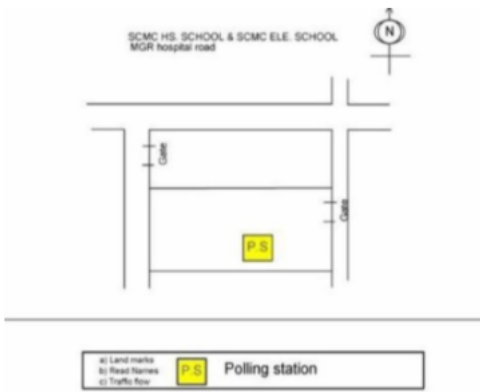

Google Map View

Polling Station Building Front View

Polling Station Front View

Cad View

Key MAP View

1 பெயர் : சண்முகவடிவேல் தந்தை பெயர்: மாரியப்பமுதலியார் வீட்டு எண் : 1 வயது : 65 பாலினம் : ஆண் Photo is available	IYE1918440	2 பெயர் : செல்வபாபு தந்தை பெயர்: தியாகராஜன் வீட்டு எண் : 1 வயது : 63 பாலினம் : பெண் Photo is available	GMV2227775	3 பெயர் : ராஜேஸ்வரி கணவர் பெயர்: சண்முகவடிவேல் வீட்டு எண் : 1 வயது : 62 பாலினம் : பெண் Photo is available	GMV3405867
4 பெயர் : ஜனகராஜ் தந்தை பெயர்: பாலகிருஷ்ணன் வீட்டு எண் : 2 வயது : 43 பாலினம் : பெண் Photo is available	GMV2275170	5 பெயர் : கௌதமன் தந்தை பெயர்: ரத்தினவேலு வீட்டு எண் : 3/53-ஏஃப வயது : 22 பாலினம் : ஆண் Photo is available	IYE2280600	6 பெயர் : ருபவதான பா தந்தை பெயர்: பால்ராஜ் வீட்டு எண் : 3/59 வயது : 27 பாலினம் : பெண் Photo is available	IYE2206936
7 பெயர் : ஜன்னத்துல் பிர்தவுஸ் கணவர் பெயர்: லுக்மான் ஹக்கீம் வீட்டு எண் : 3/71-ஏஃப,முதல் கிராஸ் அன்பு வயது : 37 பாலினம் : பெண் Photo is available	IYE2534329	8 பெயர் : சஞ்சை குமார் பகத் தந்தை பெயர்: இராஜே நாராயணன் பகத் வீட்டு எண் : 6 வயது : 56 பாலினம் : ஆண் Photo is available	IYE2247112	9 பெயர் : ரிட்டேஷ் குமார் தந்தை பெயர்: சஞ்சய் குமார் வீட்டு எண் : 6 வயது : 32 பாலினம் : ஆண் Photo is available	IYE1192871
10 பெயர் : சரோஜா கணவர் பெயர்: ராஜாராம் வீட்டு எண் : 10 வயது : 71 பாலினம் : பெண் Photo is available	IYE1918465	11 பெயர் : நிர்மலா தந்தை பெயர்: ராஜாராம் வீட்டு எண் : 10 வயது : 49 பாலினம் : பெண் Photo is available	IYE1918473	12 பெயர் : துரைபாபு தந்தை பெயர்: ராஜாராம் வீட்டு எண் : 10 வயது : 48 பாலினம் : ஆண் Photo is available	IYE1918481
13 பெயர் : திலகவதி கணவர் பெயர்: ஜம்பிலிங்கம் வீட்டு எண் : 11 வயது : 56 பாலினம் : பெண் Photo is available	IYE1918507	14 பெயர் : சுந்தர் தந்தை பெயர்: மாணிக்கம் வீட்டு எண் : 11 வயது : 40 பாலினம் : ஆண் Photo is available	IYE0398883	15 பெயர் : ரச்சனா தந்தை பெயர்: கோபிநாத் வீட்டு எண் : 11 வயது : 28 பாலினம் : பெண் Photo is available	IYE1251362
16 பெயர் : பிரியா கணவர் பெயர்: சுந்தர் வீட்டு எண் : 11-8 வயது : 33 பாலினம் : பெண் Photo is available	IYE1107994	17 பெயர் : மனோஜ்குமார் தந்தை பெயர்: அத்தியப்பன் வீட்டு எண் : 11ஏ வயது : 24 பாலினம் : ஆண் Photo is available	IYE2183838	18 பெயர் : அப்துல் ரசாக் தந்தை பெயர்: மஹபூப் ஷரீப் வீட்டு எண் : 12 வயது : 57 பாலினம் : ஆண் Photo is available	IYE1920735
19 பெயர் : வஹிதா கணவர் பெயர்: அப்துல் ரசாக் வீட்டு எண் : 12 வயது : 48 பாலினம் : பெண் Photo is available	IYE1920768	20 பெயர் : செந்தில்குமார் தந்தை பெயர்: ராதா வீட்டு எண் : 13 வயது : 58 பாலினம் : ஆண் Photo is available	IYE1920784	21 பெயர் : கோபிநாத் தந்தை பெயர்: ராதா வீட்டு எண் : 13 வயது : 57 பாலினம் : ஆண் Photo is available	IYE1920792
22 பெயர் : குப்தா தந்தை பெயர்: ராதா வீட்டு எண் : 13 வயது : 55 பாலினம் : ஆண் Photo is available	IYE1920800	23 பெயர் : சபிதாராணி கணவர் பெயர்: கோபிநாத் வீட்டு எண் : 13 வயது : 54 பாலினம் : பெண் Photo is available	GMV2322840	24 பெயர் : மதுராமபிகை கணவர் பெயர்: செந்தில்குமார் வீட்டு எண் : 13 வயது : 53 பாலினம் : பெண் Photo is available	IYE1920818
25 பெயர் : சுஜாதா கணவர் பெயர்: குப்தா வீட்டு எண் : 13 வயது : 52 பாலினம் : பெண் Photo is available	GMV2306181	26 பெயர் : ஆனந்த வேல் தந்தை பெயர்: ஜம்புலிங்கம் வீட்டு எண் : 13 வயது : 40 பாலினம் : ஆண் Photo is available	FSW9258500	27 பெயர் : கலைவாணி கணவர் பெயர்: ஆனந்தவேல் வீட்டு எண் : 13 வயது : 33 பாலினம் : பெண் Photo is available	SXI0516856
28 பெயர் : அஷ்ய்குமார் தந்தை பெயர்: செந்தில்குமார் வீட்டு எண் : 13 வயது : 31 பாலினம் : ஆண் Photo is available	IYE0841114	29 பெயர் : மனிஷா சர்மா தந்தை பெயர்: முராரி சர்மா வீட்டு எண் : 13 வயது : 22 பாலினம் : பெண் Photo is available	IYE2275105	30 பெயர் : ஷியாம் சர்மா தந்தை பெயர்: போலோநாத் சர்மா வீட்டு எண் : 13-1 வயது : 86 பாலினம் : ஆண் Photo is available	GMV2321776