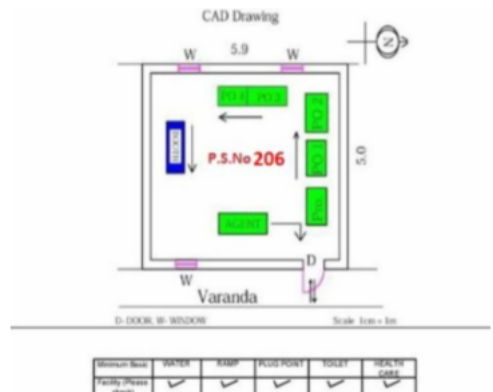

Google Map View

Polling Station Building Front View

Polling Station Front View

Cad View

Key MAP View

1 பெயர் : சண்முகவடிவேல் தந்தை பெயர்: மாரியப்பமுதலியார் வீட்டு எண் : 1 வயது : 65 பாலினம் : ஆண் Photo is available	IYE1918440	2 பெயர் : செல்வபாபு தந்தை பெயர்: தியாகராஜன் வீட்டு எண் : 1 வயது : 63 பாலினம் : பெண் Photo is available	GMV2227775	3 பெயர் : ராஜேஸ்வரி கணவர் பெயர்: சண்முகவடிவேல் வீட்டு எண் : 1 வயது : 62 பாலினம் : பெண் Photo is available	GMV3405867
4 பெயர் : ஜனகராஜ் தந்தை பெயர்: பாலகிருஷ்ணன் வீட்டு எண் : 2 வயது : 43 பாலினம் : பெண் Photo is available	GMV2275170	5 பெயர் : கௌதமன் தந்தை பெயர்: ரத்தினவேலு வீட்டு எண் : 3/53-ஏஃப வயது : 22 பாலினம் : ஆண் Photo is available	IYE2280600	6 பெயர் : ருபவதான பா தந்தை பெயர்: பால்ராஜ் வீட்டு எண் : 3/59 வயது : 27 பாலினம் : பெண் Photo is available	IYE2206936
7 பெயர் : ஜன்னத்துல் பிர்தவுஸ் கணவர் பெயர்: லுக்மான் ஹக்கீம் வீட்டு எண் : 3/71-ஏஃப,முதல் கிராஸ் அன்பு வயது : 37 பாலினம் : பெண் Photo is available	IYE2534329	8 பெயர் : சஞ்சை குமார் பகத் தந்தை பெயர்: இராஜே நாராயணன் பகத் வீட்டு எண் : 6 வயது : 56 பாலினம் : ஆண் Photo is available	IYE2247112	9 பெயர் : ரிட்டேஷ் குமார் தந்தை பெயர்: சஞ்சய் குமார் வீட்டு எண் : 6 வயது : 32 பாலினம் : ஆண் Photo is available	IYE1192871
10 பெயர் : சரோஜா கணவர் பெயர்: ராஜாராம் வீட்டு எண் : 10 வயது : 71 பாலினம் : பெண் Photo is available	IYE1918465	11 பெயர் : நிர்மலா தந்தை பெயர்: ராஜாராம் வீட்டு எண் : 10 வயது : 49 பாலினம் : பெண் Photo is available	IYE1918473	12 பெயர் : துரைபாபு தந்தை பெயர்: ராஜாராம் வீட்டு எண் : 10 வயது : 48 பாலினம் : ஆண் Photo is available	IYE1918481
13 பெயர் : திலகவதி கணவர் பெயர்: ஜம்பிலிங்கம் வீட்டு எண் : 11 வயது : 56 பாலினம் : பெண் Photo is available	IYE1918507	14 பெயர் : சுந்தர் தந்தை பெயர்: மாணிக்கம் வீட்டு எண் : 11 வயது : 40 பாலினம் : ஆண் Photo is available	IYE0398883	15 பெயர் : ரச்சனா தந்தை பெயர்: கோபிநாத் வீட்டு எண் : 11 வயது : 28 பாலினம் : பெண் Photo is available	IYE1251362
16 பெயர் : பிரியா கணவர் பெயர்: சுந்தர் வீட்டு எண் : 11-8 வயது : 33 பாலினம் : பெண் Photo is available	IYE1107994	17 பெயர் : மனோஜ்குமார் தந்தை பெயர்: அத்தியப்பன் வீட்டு எண் : 11ஏ வயது : 24 பாலினம் : ஆண் Photo is available	IYE2183838	18 பெயர் : அப்துல் ரசாக் தந்தை பெயர்: மஹபூப் ஷரீப் வீட்டு எண் : 12 வயது : 57 பாலினம் : ஆண் Photo is available	IYE1920735
19 பெயர் : வஹிதா கணவர் பெயர்: அப்துல் ரசாக் வீட்டு எண் : 12 வயது : 48 பாலினம் : பெண் Photo is available	IYE1920768	20 பெயர் : செந்தில்குமார் தந்தை பெயர்: ராதா வீட்டு எண் : 13 வயது : 58 பாலினம் : ஆண் Photo is available	IYE1920784	21 பெயர் : கோபிநாத் தந்தை பெயர்: ராதா வீட்டு எண் : 13 வயது : 57 பாலினம் : ஆண் Photo is available	IYE1920792
22 பெயர் : குப்தா தந்தை பெயர்: ராதா வீட்டு எண் : 13 வயது : 55 பாலினம் : ஆண் Photo is available	IYE1920800	23 பெயர் : சபிதாராணி கணவர் பெயர்: கோபிநாத் வீட்டு எண் : 13 வயது : 54 பாலினம் : பெண் Photo is available	GMV2322840	24 பெயர் : மதுராமபிகை கணவர் பெயர்: செந்தில்குமார் வீட்டு எண் : 13 வயது : 53 பாலினம் : பெண் Photo is available	IYE1920818
25 பெயர் : சுஜாதா கணவர் பெயர்: குப்தா வீட்டு எண் : 13 வயது : 52 பாலினம் : பெண் Photo is available	GMV2306181	26 பெயர் : ஆனந்த வேல் தந்தை பெயர்: ஜம்புலிங்கம் வீட்டு எண் : 13 வயது : 40 பாலினம் : ஆண் Photo is available	FSW9258500	27 பெயர் : கலைவாணி கணவர் பெயர்: ஆனந்தவேல் வீட்டு எண் : 13 வயது : 33 பாலினம் : பெண் Photo is available	SXI0516856
28 பெயர் : அஷ்ய்குமார் தந்தை பெயர்: செந்தில்குமார் வீட்டு எண் : 13 வயது : 31 பாலினம் : ஆண் Photo is available	IYE0841114	29 பெயர் : மனிஷா சர்மா தந்தை பெயர்: முராரி சர்மா வீட்டு எண் : 13 வயது : 22 பாலினம் : பெண் Photo is available	IYE2275105	30 பெயர் : ஷியாம் சர்மா தந்தை பெயர்: போலோநாத் சர்மா வீட்டு எண் : 13-1 வயது : 86 பாலினம் : ஆண் Photo is available	GMV2321776